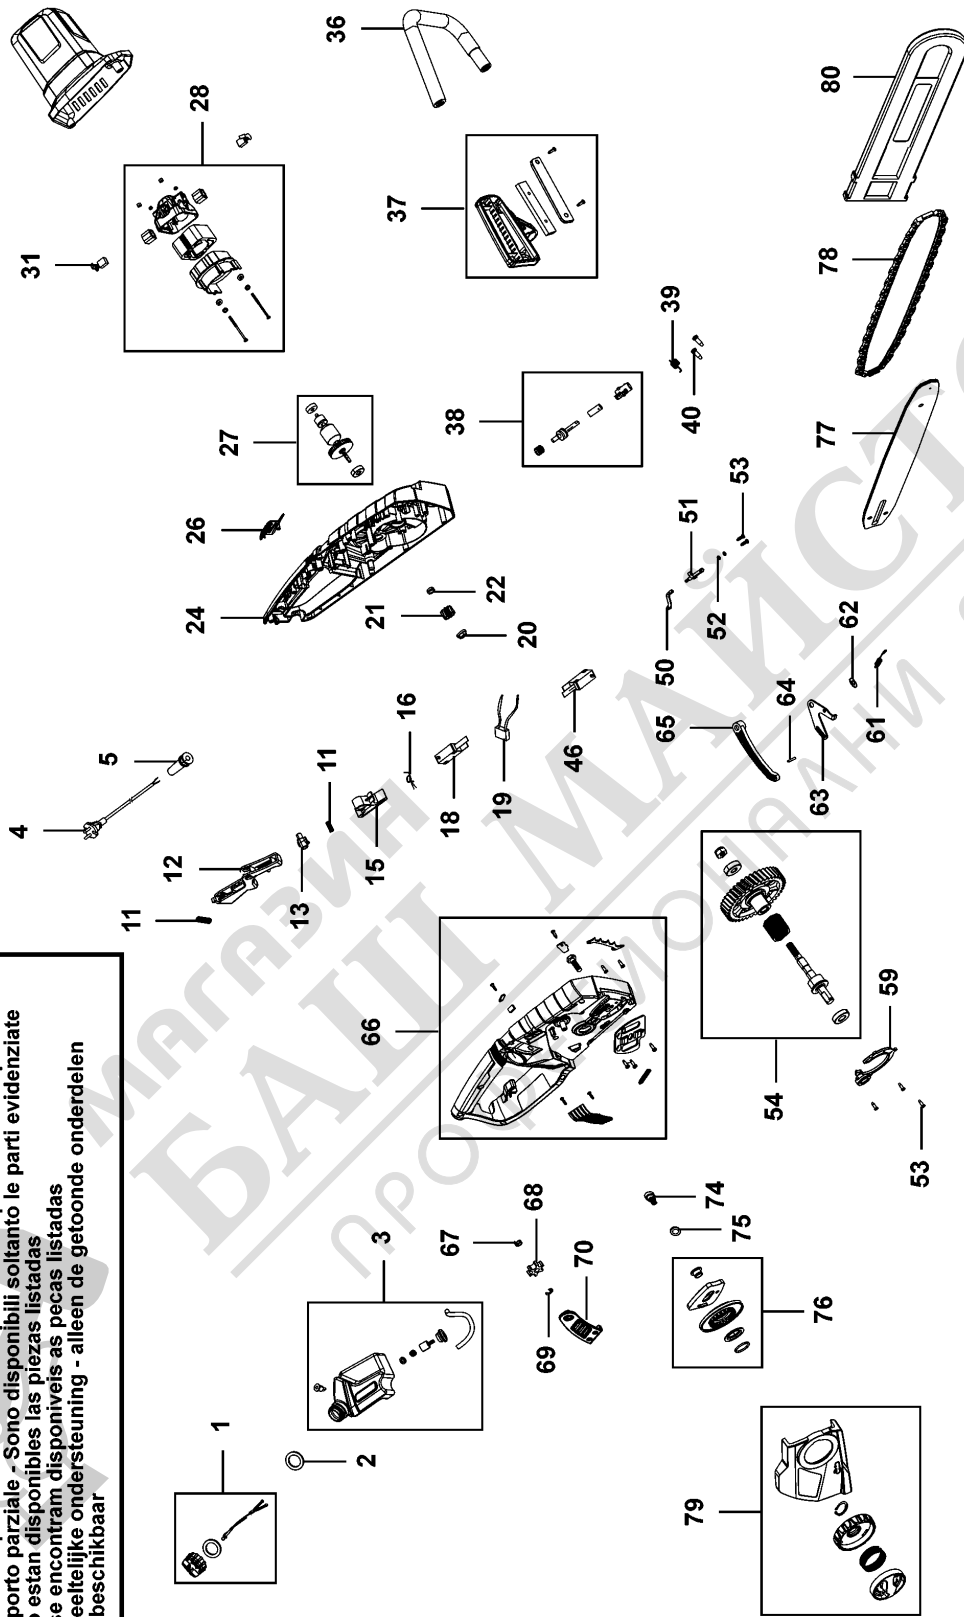

Parts List CS2245 CHAINSAW 1

Item	Part Number	Qty	Part Description	General Description	Other Info	Repair Inst	Markets
1	1004698-95	1	CAP SA			No	GB
2	1004698-96	1	O RING			No	GB
3	1004698-97	1	RESERVOIR SA			No	GB
4	1004699-00	1	CORDSET			No	GB
5	1004698-05	1	CORD PROTECTOR			No	GB
11	1004698-11	2	SPRING			No	GB
12	1004699-01	1	TRIGGER			No	GB
13	1004699-02	1	BUTTON			No	GB
15	1004698-15	1	CONNECTING ROD			No	GB
16	1004698-16	1	SPRING			No	GB
18	1004699-03	1	MICRO SWITCH			No	GB
19	1004698-26	1	CAPACITOR			No	GB
20	1004698-20	1	NUT			No	GB
21	1004698-21	1	PINION			No	GB
22	1004698-22	1	BUSHING			No	GB
24	1004699-04	1	HOUSING LH			No	GB
26	1004699-05	1	PANEL			No	GB
27	1004699-06	1	ARMATURE SA			No	GB
28	1004699-07	1	FIELD SA			No	GB
31	1004699-08	1	BRUSH PAIR			No	GB
36	1004699-09	1	HANDLE			No	GB
37	1004699-10	1	PLATE			No	GB
38	1004698-66	1	PUMP SA			No	GB
39	1004699-11	1	SPRING			No	GB
40	1004699-16	2	BOLT			No	GB
46	1004699-12	1	MICRO SWITCH			No	GB
50	1004698-40	1	TUBE OIL			No	GB
51	1004698-39	1	OUTLET			No	GB
52	1004698-38	2	O RING			No	GB
53	1004697-51	5	SCREW			No	GB
54	1004698-67	1	OUTPUT SHAFT SA			No	GB
59	1004698-63	1	DUST GUARD			No	GB

Parts List CS2245 CHAINSAW 1

Item	Part Number	Qty	Part Description	General Description	Other Info	Repair Inst	Markets
61	1004698-43	1	SPRING			No	GB
62	1004698-44	1	SPACER			No	GB
63	1004695-08	1	WASHER			No [®]	GB
64	1004698-47	1	PIN			No	GB
65	1004698-48	1	CONNECTING ROD			No	GB
66	1004699-13	1	HOUSING RH			No	GB
67	1004698-50	1	SPRING			No	GB
68	1004699-14	1	SPROCKET			No	GB
69	1004697-79	1	RETAINER			No	GB
70	1004699-15	1	SUPPORT			No	GB
74	1004698-84	1	SCREW			No	GB
75	1004699-17	1	SEAL			No	GB
76	1004699-18	1	TENSION BLOCK			No	GB
77	1004699-19	1	BAR CHAIN			No	GB
78	1004699-20	1	CHAIN			No	GB
79	1004699-21	1	END CAP SA			No	GB
80	1004699-22	1	SHEATH			No	GB