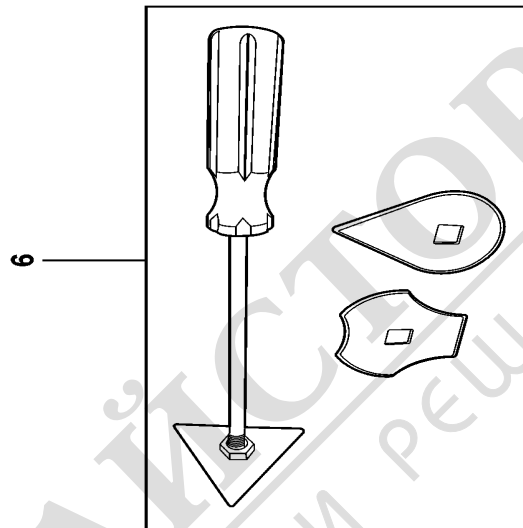

KX2200

HEATGUN 1

Partial support - Only parts shown available
Nur die aufgeführten teile sind lieferbar
Reparation partielle - Seules les pieces indiquees sont disponibles
Supporto parziale - Sono disponibili soltanto le parti evidenziate
Solo estan disponibles las peizas listadas
So se encontraran disponibles as pecas listadas
Gedeeltelijke ondersteuning - alleen de getoonde onderdelen
zijn beschikbaar

©

Parts List KX2200 HEATGUN 1

Item	Part Number	Qty	Part Description	General Description	Other Info	Repair Inst	Markets
1	000000-05	1	PARTIAL SUPPORT - ONLY PARTS L			No	GB
2	90562883	1	NOZZLE			No	GB
3	90562884	1	NOZZLE			No [®]	GB
4	90562885	1	NOZZLE			No	GB
5	90562886	1	NOZZLE			No	GB
6	90562887	1	SCRAPER KIT			No	GB