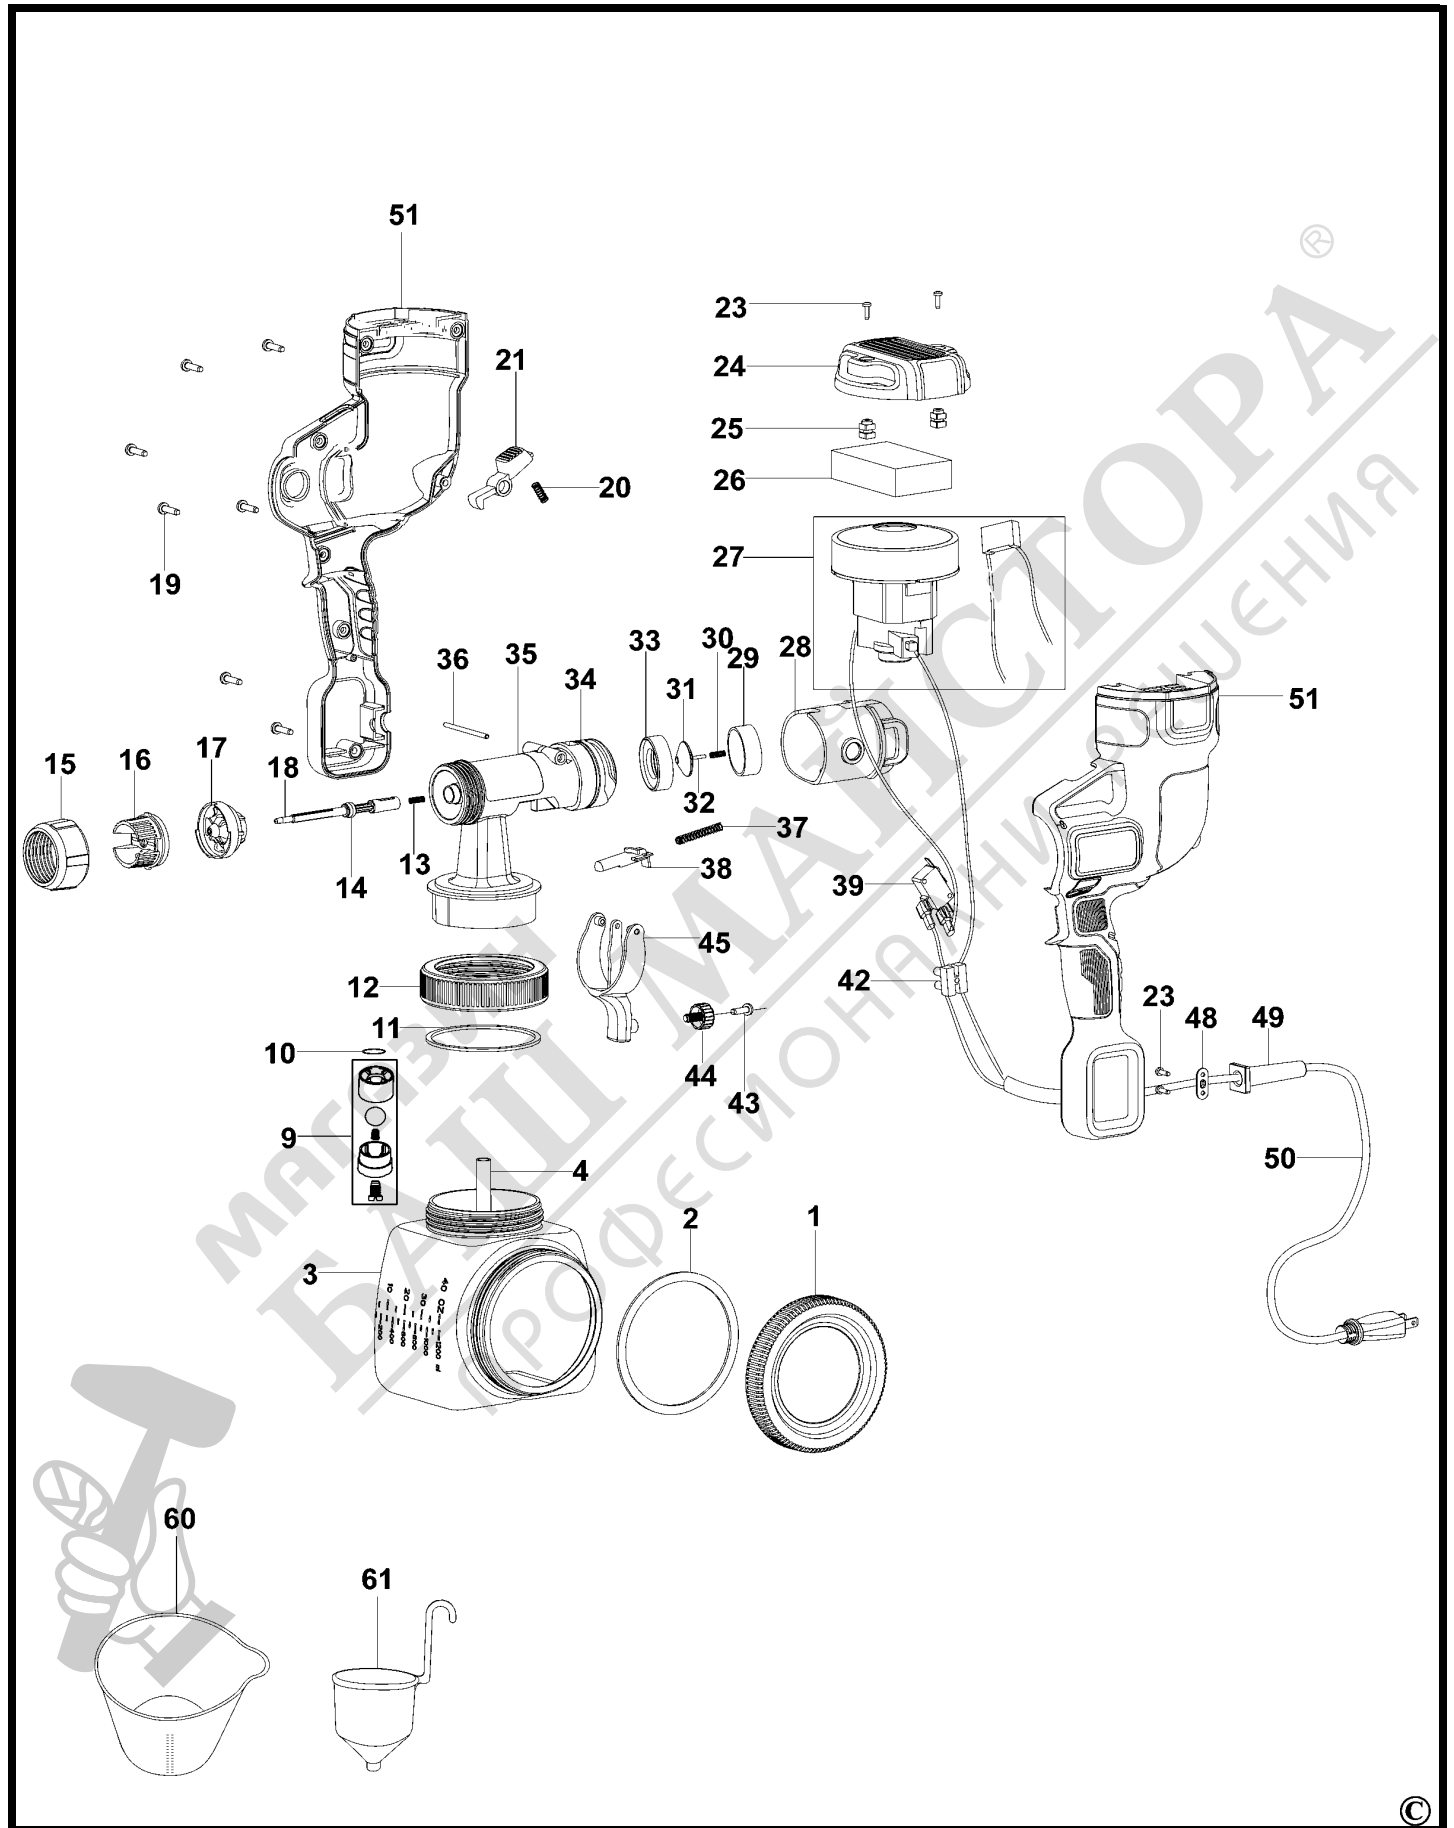

HVLP200

SPRAY GUN 1

Parts List HVLP200 SPRAY GUN 1

Item	Part Number	Qty	Part Description	General Description	Other Info	Repair Inst	Markets
1	1004570-02	1	COVER			No	GB
2	1004570-01	1	SEAL			No	GB
3	1004570-00	1	CANISTER			No	GB
4	1004570-61	1	TUBE			No	GB
9	1004571-27	1	VALVE			No	GB
10	1004570-67	1	O RING			No	GB
11	1004570-25	1	O RING			No	GB
12	1004570-24	1	LID			No	GB
13	1004570-68	1	SPRING			No	GB
14	1004570-69	2	O RING			No	GB
15	1004570-70	1	LOCK SCREW			No	GB
16	1004570-71	1	TIP			No	GB
17	1004570-72	1	NOZZLE			No	GB
18	1004696-75	1	NEEDLE			No	GB
19	1004570-17	7	SCREW			No	GB
20	1004570-73	1	SPRING			No	GB
21	1004570-74	1	BUTTON			No	GB
23	1004570-33	4	SCREW			No	GB
24	1004570-75	1	COVER			No	GB
25	1004570-76	2	SCREW			No	GB
26	1004570-77	1	FILTER			No	GB
27	1004571-28	1	MOTOR SA			No	GB
28	1004570-79	1	COUPLER (SPLASH)			No	GB
29	1004570-80	1	BASE			No	GB
30	1004570-81	1	SPRING			No	GB
31	1004570-83	1	RUBBER			No	GB
32	1004570-82	1	TIP			No	GB
33	1004570-84	1	CAP			No	GB
34	1004570-85	1	O RING			No	GB
35	1004570-86	1	HOUSING			No	GB
36	1004570-87	1	PIN			No	GB
37	1004570-88	1	SPRING			No	GB

Parts List HVLP200 SPRAY GUN 1

Item	Part Number	Qty	Part Description	General Description	Other Info	Repair Inst	Markets
38	1004570-89	1	SHAFT			No	GB
39	1004570-90	1	SWITCH			No	GB
42	1004570-91	1	TERMINAL BLOCK			No	GB
43	1004570-92	1	SCREW			No	GB
44	1004570-93	1	KNOB			No	GB
45	1004570-94	1	TRIGGER			No	GB
48	1004570-96	1	CLAMP			No	GB
49	1004570-03	1	SLEEVE			No	GB
50	1004594-46	1	CORDSET			No	GB
51	1004570-98	1	CLAMSHELL			No	GB
60	1004571-21	1	CONTAINER			No	GB
61	1004571-22	1	CUP			No	GB