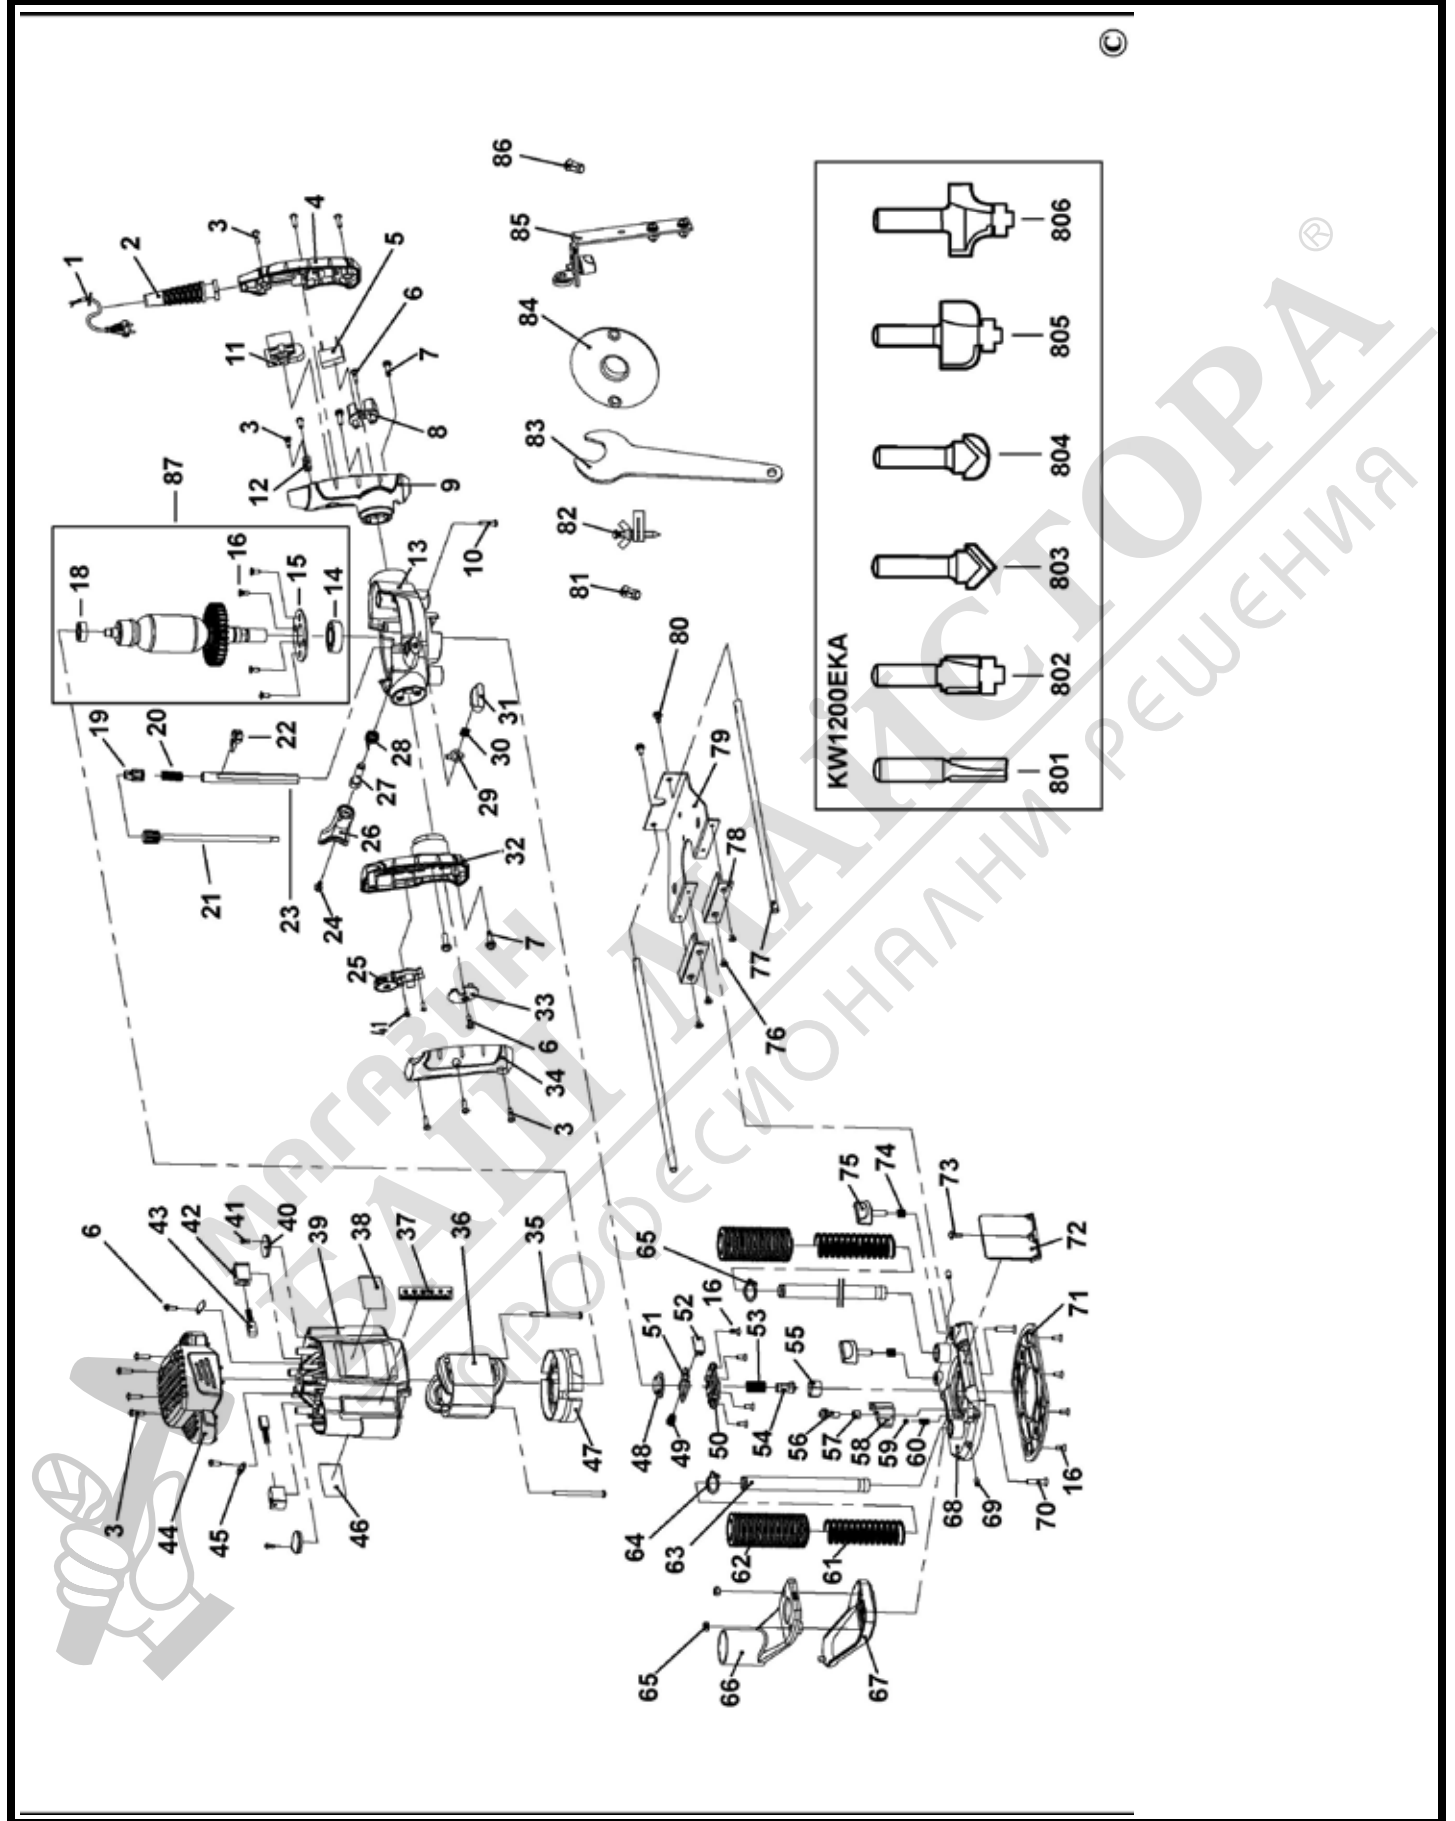

KW1200E PLUNGE ROUTER 1

Parts List KW1200E PLUNGE ROUTER 1

Item	Part Number	Qty	Part Description	General Description	Other Info	Repair Inst	Markets
1	1004730-89	1	CORDSET		KW1200E + No		GB
2	5170025-18	1	CORD PROTECTOR		EKA	No	GB
3	5170025-19	12	SCREW			No	GB
4	1004730-91	1	HANDLE COVER			No	GB
5	5170025-21	1	CAPACITOR			No	GB
6	5170025-22	4	SCREW			No	GB
7	5170025-23	4	SCREW			No	GB
8	5170025-24	1	BOARD			No	GB
9	1004730-92	1	HANDLE RH			No	GB
10	5170025-26	4	SCREW			No	GB
11	5170025-27	1	SWITCH			No	GB
12	5170025-28	1	CORD CLAMP			No	GB
13	5170025-29	1	GEARBOX			No	GB
14	5170025-30	1	BEARING			No	GB
15	5170025-31	1	PLATEN			No	GB
16	5170025-32	12	SCREW			No	GB
18	5170025-34	1	BEARING			No	GB
19	1004730-93	1	ADJUSTER			No	GB
20	5170025-36	1	SPRING			No	GB
21	1004730-94	1	ADJUSTER			No	GB
22	5170025-38	1	PIECE			No	GB
23	5170025-39	1	DEPTH ROD			No	GB
24	5170025-40	1	SCREW			No	GB
25	1004730-90	1	BOARD			No	GB
26	1004730-95	1	SPANNER			No	GB
27	5170025-43	1	SCREW			No	GB
28	5170025-44	1	SPRING			No	GB
29	5170025-45	1	WASHER			No	GB
30	5170025-46	1	SPRING			No	GB
31	1004730-96	1	KNOB			No	GB
32	1004730-97	1	HANDLE SA LH			No	GB
33	5170025-49	1	BOARD			No	GB