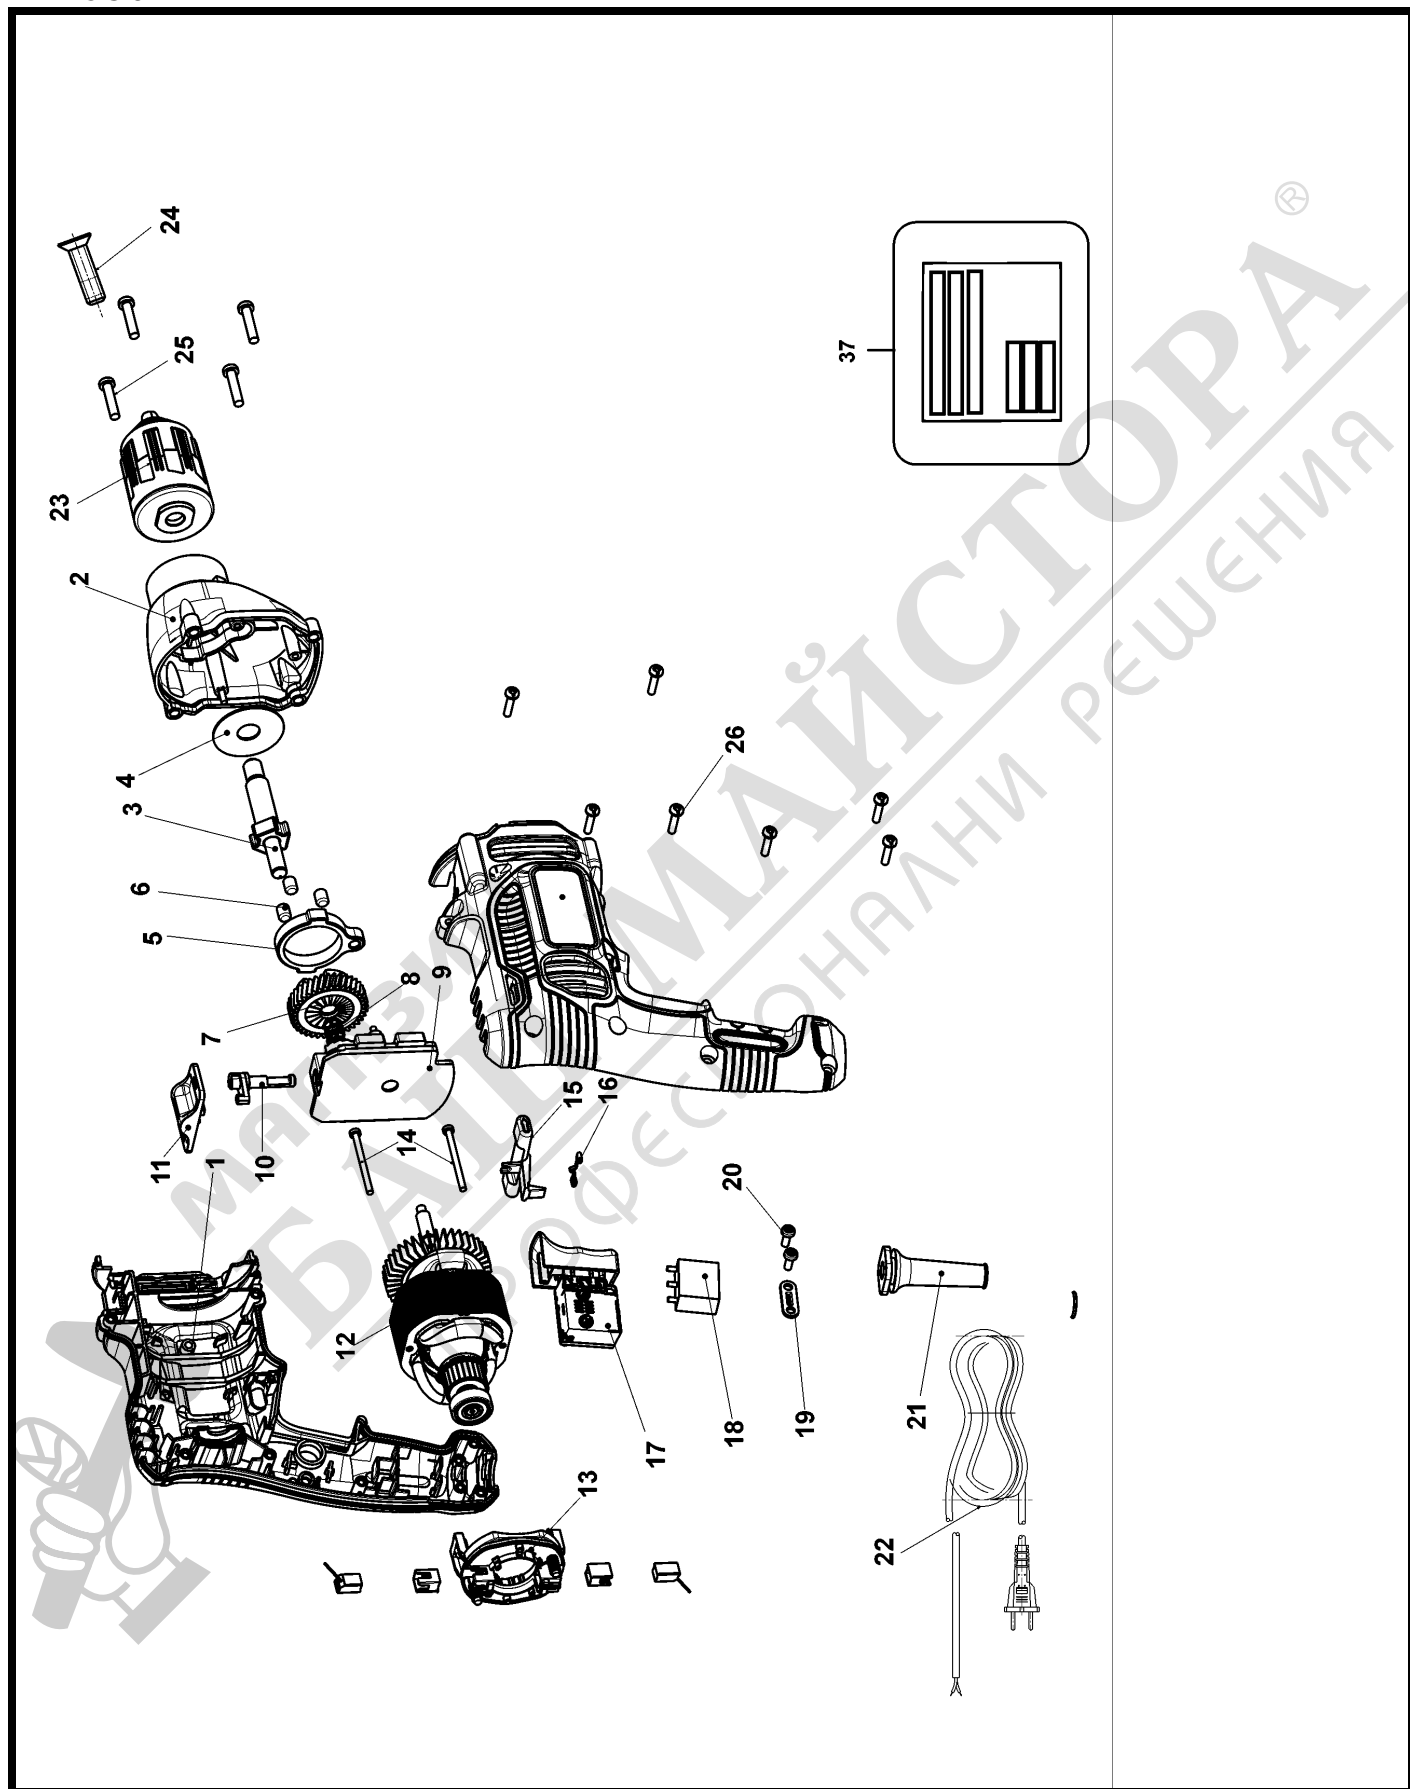

BEH850K

HAMMER DRILL 1

## Parts List BEH850K HAMMER DRILL 1

Item	Part Number	Qty	Part Description	General Description	Other Info	Repair Inst	Markets
1	N506832	1	HOUSING			No	
2	N664467	1	GEARCASE SA			No	
3	N664466	1	SPINDLE			No	
4	478753-00	1	WASHER			No	
5	90564351	1	CARRIER			No	
6	90571958	3	PIN			No	
7	90567546	1	GEAR			No	
8	90571237	1	SPRING			No	
9	90564356	1	BEARING HOUSING			No	
10	90641385	1	PIN SA			No	
11	N570029	1	SELECTOR			No	
12	N664468	1	MOTOR SA			No	
13	N508445	1	BRUSH SA			No	
14	330019-63	1	SCREW	M3-12X42 T10		No	
15	90639829	1	BAR			No	
16	90560638	1	SPRING			No	
17	90581326	1	SWITCH SA			No	
18	90574765	1	CAPACITOR			No	
19	329301-00	1	CORD CLAMP			No	
20	330019-01	1	SCREW TEMP	M3 - Torx		No	
21	770235	1	PROTECTOR			No	
22	90570474	1	CORDSET (EURO)			No	QS
23	629530-01L	1	CHUCK KEYLESS			No	
24	N523618	1	SCREW			No	
25	330019-32	1	SCREW	M4.55X22 T20		No	
26	330019-03	1	SCREW	M3.5 x 16		No	
37	N574861	1	RATING LABEL			No	QS