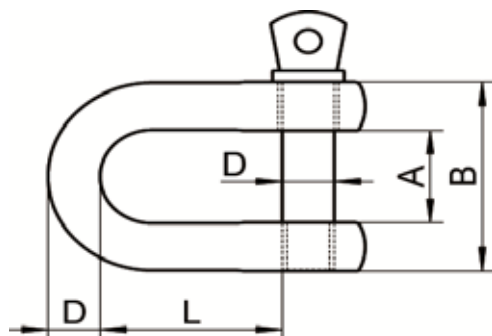

ART. 8258

Grilli dritti, aisi 316 / A4

D-shackles, aisi 316 / A4

Maniglioni

Attenzione!!! Le caratteristiche tecniche riportate,

sono puramente indicative e possono subire variazioni da lotto a lotto, a seconda della produzione.

Pay attention!! The dimensions shown in the data sheets are subject to minimal variations (different production line batch).

Codice Articolo Item Number	D (mm)	A (mm)	L (mm)	B (mm)	Carico di lavoro (Kg) working Load (Kg)	Carico rottura (Kg) Breaking Load (Kg)	Box	Master carton	Pallet	Codice Articolo Item Number	Box
82580400004	4	8	14	16	90	550	50	2000	80000	00000056902	10 Blister (1 blister = 2 pz)
82580500004	5	10	17	20	100	900	50	1000	40000	00000057002	10 Blister (1 blister = 2 pz)
82580600004	6	12	21	24	150	1300	50	750	30000	00000057102	10 Blister (1 blister = 2 pz)
82580700004	7	14	24	28	200	1800	20	400	16000	00000057202	10 Blister (1 blister = 2 pz)
82580800004	8	16	28	32	250	2400	10	200	8000	00000057302	10 Blister (1 blister = 2 pz)
82581000004	10	20	35	40	500	3800	10	150	6000	00000057402	10 Blister (1 blister = 1 pz)
82581200004	12	24	42	48	600	5550	5	75	3000		
82581300004	13	26	45	52	800	6550	5	60	2400		
82581600004	16	32	55	64	1100	7600	5	30	1200		
82581900004	19	38	66	76	1600	9950	1	25	1000		
82582200004	22	44	77	88	2500	13850	1	15	600		
82582500004	25	50	87	100	3000	22800	1	10	400		

disponibile anche Linea Blister
also available Blister Line

INOXPOINT