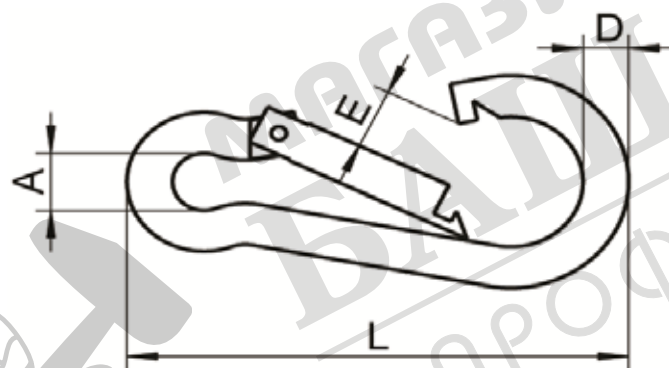

ART. 8249

Moschettoni (Connettori) leva dritta con forma simmetrica classica, aisi 316 / A4

Spring Hooks (Connectors) with symmetric classic shape, aisi 316 / A4

disponibile anche Linea Blister

INOXPOINT

also available Blister Line

Codice Articolo Item Number	D (mm)	L (mm)	A (mm)	E (mm)	Carico di lavoro (Kg) working Load (Kg)	Carico rottura (Kg)* Breaking Load (Kg)*	 Box	 Master carton	 Pallet	Codice Articolo Item Number	Box
82490400004	4	40	6	6	30	230	20	800	32000		
82490500004	5	50	8	7	45	400	20	800	32000	00000059102	10 Blister (1 blister = 1 pz)
82490600004	6	60	9	8	60	480	20	400	16000	00000059202	10 Blister (1 blister = 1 pz)
82490700004	7	70	10	8	90	600	20	300	12000	00000059302	10 Blister (1 blister = 1 pz)
82490800004	8	80	12	9	110	850	20	200	8000	00000059402	10 Blister (1 blister = 1 pz)
82491000004	10	100	15	12	180	1150	10	100	4000		
82491200004	11	120	18	16	220	1250	10	60	2400		

Molle in **AISI 304**
AISI 304 springs

Attenzione!!! Le caratteristiche tecniche sopra riportate, sono puramente indicative e possono subire variazioni da lotto a lotto, a seconda della produzione.

Pay attention!! The dimensions shown in the data sheets are subject to minimal variations (different production line batch).