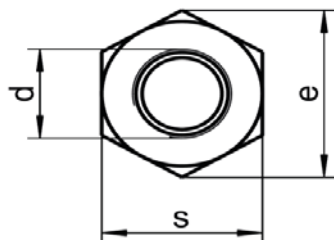

ART. 9300

Dado esagonale di giunzione interamente filettato

ART. 9300

Hexagon coupler nuts with full length thread

Disponibile
Available

Aisi 304 / A2 

Aisi 316 / A4 

s	10	13	17	19	24	30	36	46
e	11,05	14,35	18,9	21,1	26,75	33,53	39,98	51,38
	10	13	17	19	24	30	36	46
l/d	M6	M8	M10	M12	M16	M20	M24	M30
20	 	 	 					
25	 	 	 					
30	 	 	 	 				
35	 	 	 	 				
40	 	 	 	 	 			
50		 	 	 	 	 	 	
60								