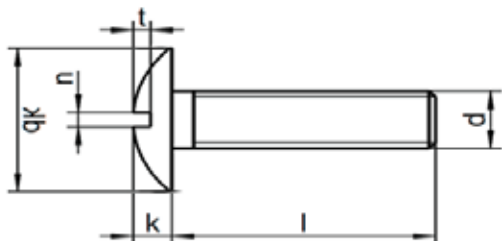

ART. 6115 sim. NFE 27-128

Vite a testa mezza tonda con intaglio (Poeliers)

Slotted mushroom head screws

Disponibile/Available

 A2

dk	5,80-6,10	9,00-10,00	11,50-12,50	13,50-15,00	18-20,00
	1,8-2,0	2,00-2,20	2,50-2,70	3,00-3,30	4,10-4,40
n	0,80-1,00	1,26-1,51	1,26-1,51	1,66-1,91	2,06-2,31
t max	1,18	1,18	1,38	1,68	2,18
l/Ø	M3	M4	M5	M6	M8
5					
6					
8					
10					
12					
16					
20					
25					
30					
35					
40					
45					
50					
60					
70					
80					
90					
100					
120					

Продукт: [Винт Vira метрична резба с лещовидна глава прав шлиц M4x10 мм, 7.0, A2, 0.7 мм, DIN 86](#)

Категория: [Винтове за дърво](#)

Бранд: [Vira](#)

Категория бранд: [Винт Vira](#)