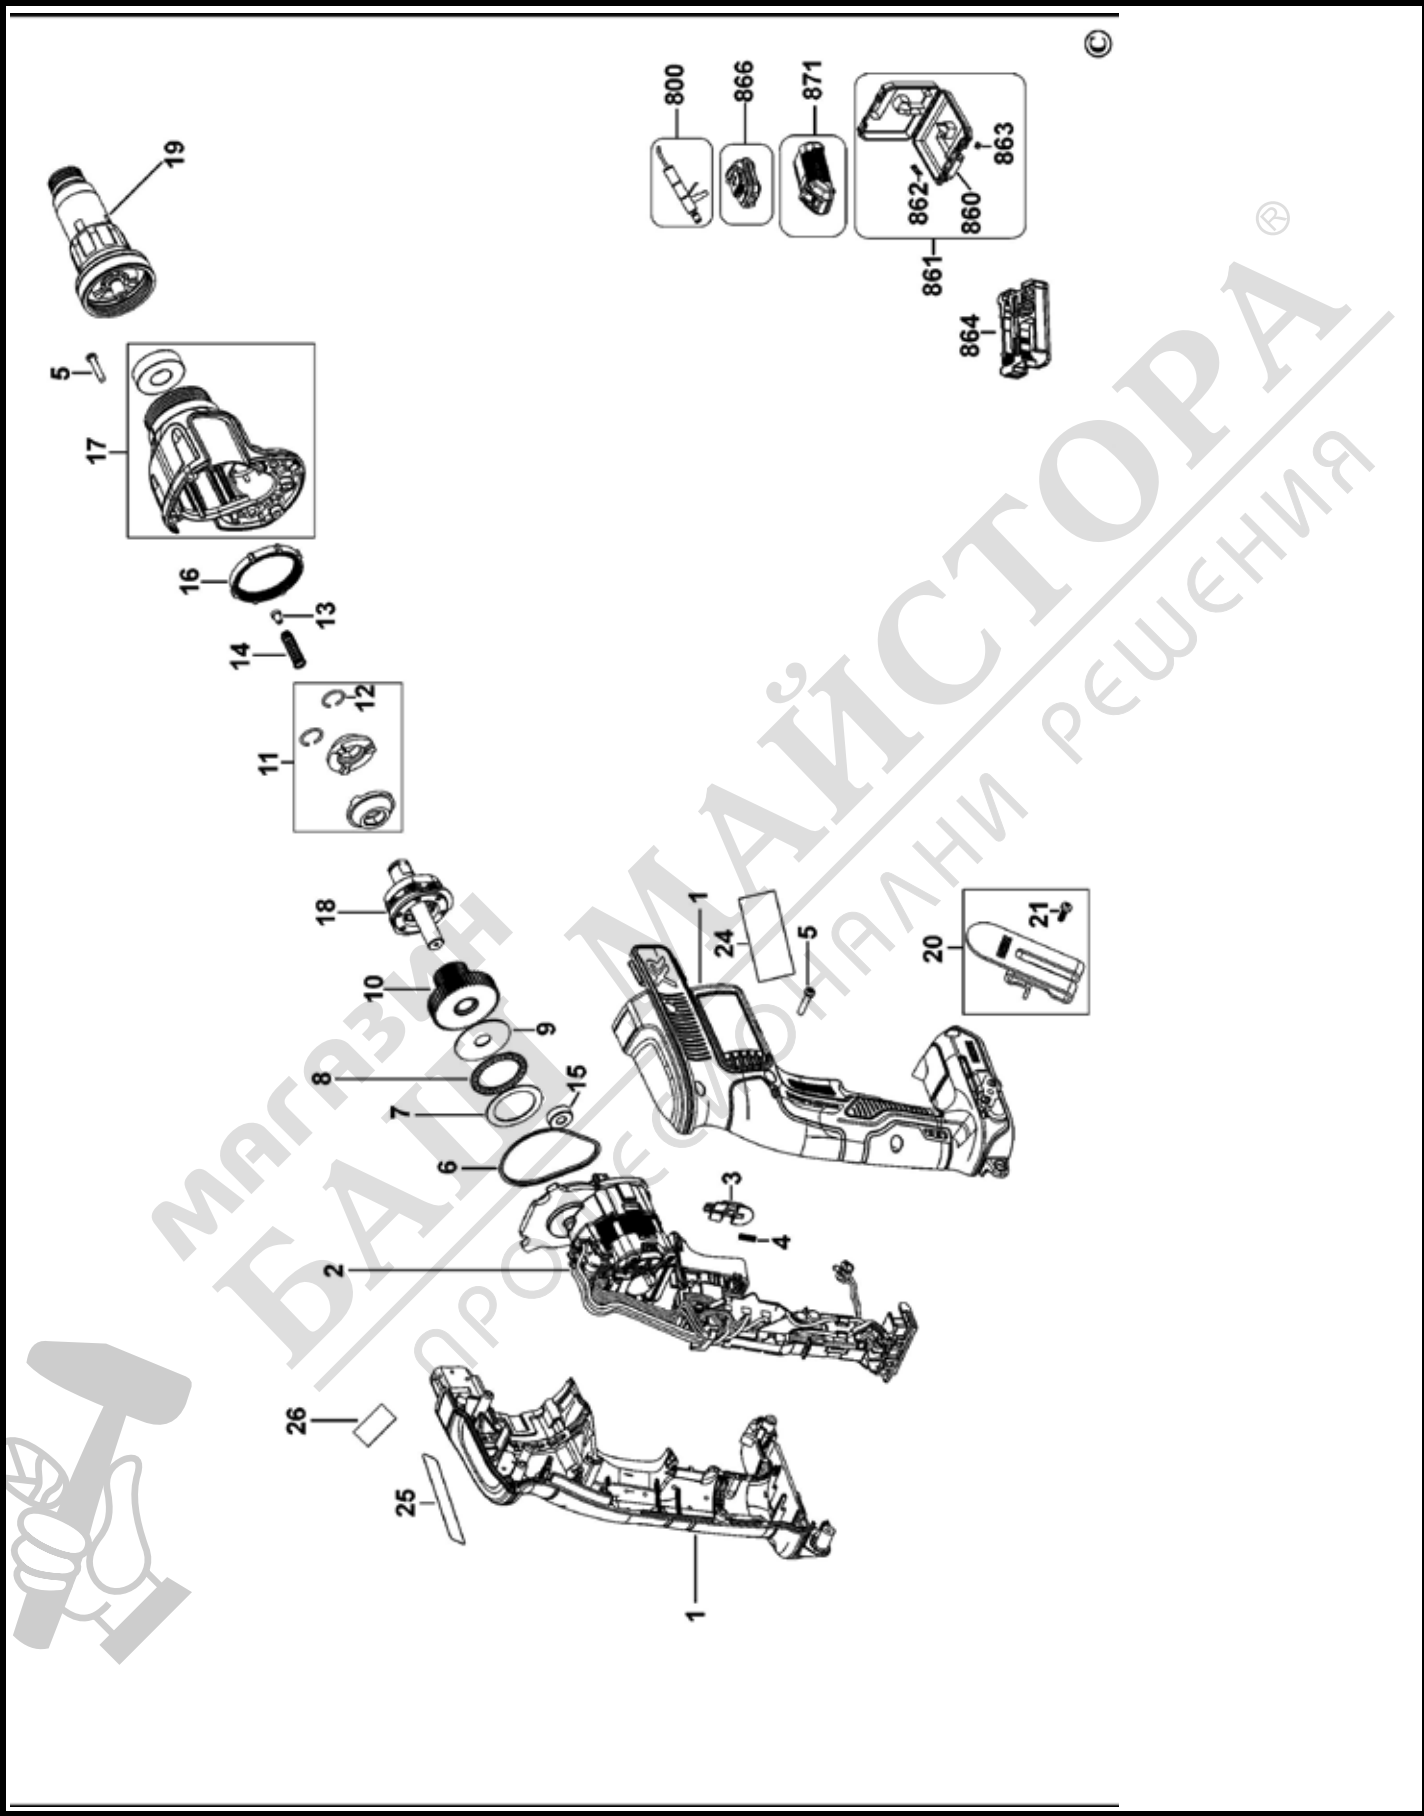

# LANYARD READY KIT EUROPE

Typ  
1

E21079

[www.2helpU.com](http://www.2helpU.com)

27/08/2021

©

DCF622 CORDLESS SCREWDRIVER 1

## Parts List DCF622 CORDLESS SCREWDRIVER 1

Item	Part Number	Qty	Part Description	General Description	Other Info	Repair Inst	Markets
1	N178812	1	CLAMSHELL SET			No	QW
2	N473971	1	MOTOR & SWITCH SA			No	QW
3	N257859	1	TRIGGER LOCK-ON			No	QW
4	N257879	1	SPRING			No	QW
5	682211-00	11	SCREW			No	QW
6	56122-00	1	O RING			No	QW
7	N112274	1	WASHER THRUST			No	QW
8	605852-00	1	THRUST BEARING			No	QW
9	N451902	1	WASHER			No	QW
10	N473980	1	GEAR			No	QW
11	N473979	1	CLUTCH SA			No	QW
12	089210-00	2	RETAINER			No	QW
13	N454924	1	GUIDE			No	QW
14	N454925	1	SPRING			No	QW
15	N455021	1	BEARING			No	QW
16	N455017	1	GEAR			No	QW
17	N473976	1	GEARCASE SA			No	QW
18	N473978	1	SPINDLE & GEAR SA			No	QW
19	N473975	1	NOSE SA			No	QW
20	N435687	1	HOOK SA			No	QW
21	N042665	1	SCREW			No	QW
24	N470845	1	RATING PLATE			No	QW
25	N333803	1	BRAND LABEL			No	QW
26	N403409	1	LABEL			No	QW
300	NA012362	1	SERVICE KIT		LANYARD	No	QW
301	N537349	1	STRAP. HOOKED		READY HOOK	No	QW
302	NA012391	2	BRACKET		LANYARD	No	QW
303	NA012370	1	CLIP SA	LANYARD CLIP	BRACKET LANYARD	No	QW
304	N542271	2	SCREW		CLIP MACHINE	No	QW
305	N462739	2	WASHER		SCREW 4 X 8.2 X 1	No	QW
800	N017298	1	GREASE	G-2008 Molykote		No	QW
860	H1400196008	2	HANDLE		DCF622NT	No	QW

## Parts List DCF622 CORDLESS SCREWDRIVER 1

Item	Part Number	Qty	Part Description	General Description	Other Info	Repair Inst	Markets
861	N279261	1	KITBOX	DWST1-17807	DCF622NT	No	QW
862	N409477	1	LATCH			No	QW
863	P910190	2	LATCH		DCF622NT	No <sup>®</sup>	QW
864	N384597	1	INSERT		DCF622NT	No	QW
866	N394624	1	BATTERY 18V - 5.0AH - 90WH		DCF622P2	No	QW
871	NA132878	1	CHARGER	DCB1104-QW		No	QW