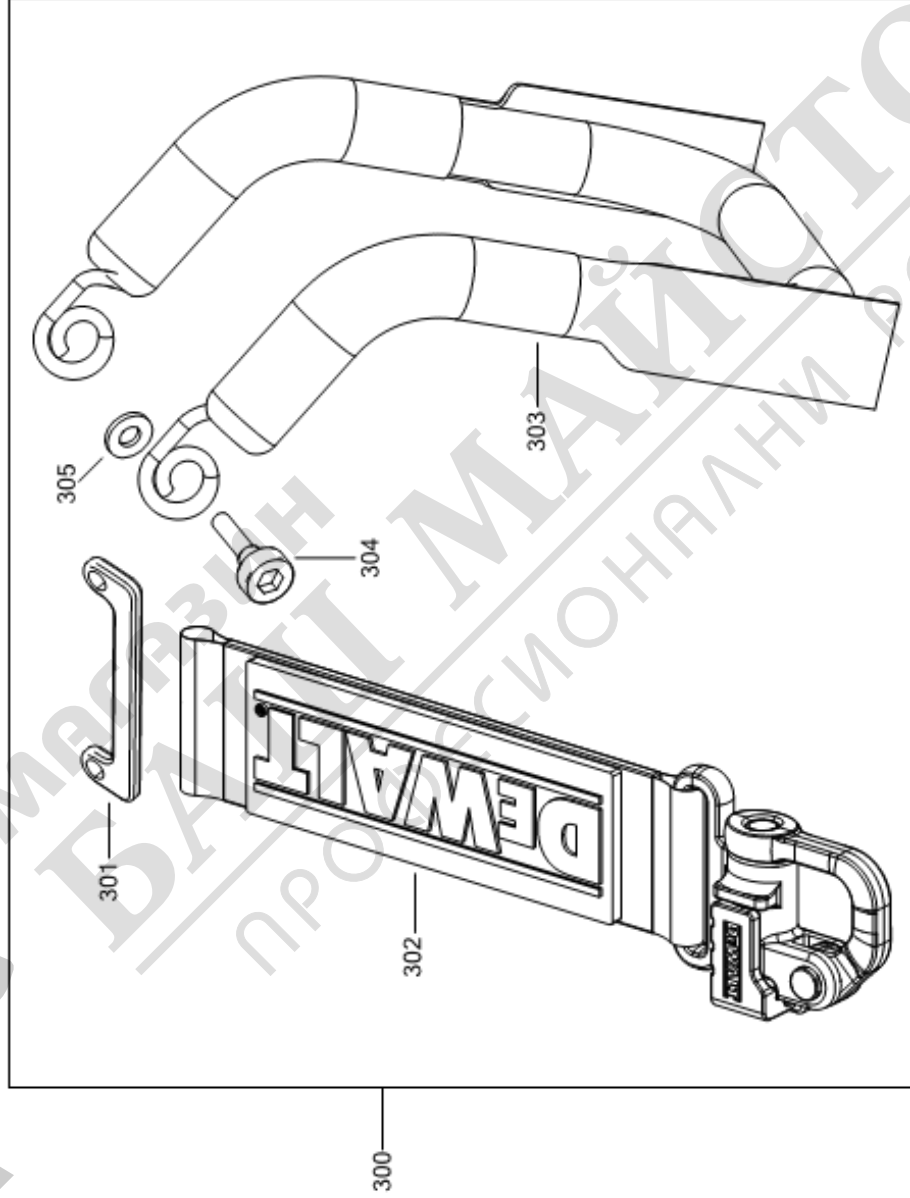

# LANYARD READY KIT EUROPE

Typ  
1

E21079

[www.2helpU.com](http://www.2helpU.com)

27/08/2021

©

DCF622 CORDLESS SCREWDRIVER 1

## Parts List DCF622 CORDLESS SCREWDRIVER 1

Item	Part Number	Qty	Part Description	General Description	Other Info	Repair Inst	Markets
1	N178812	1	CLAMSHELL SET			No	QW
2	N473971	1	MOTOR & SWITCH SA			No	QW
3	N257859	1	TRIGGER LOCK-ON			No	QW
4	N257879	1	SPRING			No	QW
5	682211-00	11	SCREW			No	QW
6	56122-00	1	O RING			No	QW
7	N112274	1	WASHER THRUST			No	QW
8	605852-00	1	THRUST BEARING			No	QW
9	N451902	1	WASHER			No	QW
10	N473980	1	GEAR			No	QW
11	N473979	1	CLUTCH SA			No	QW
12	089210-00	2	RETAINER			No	QW
13	N454924	1	GUIDE			No	QW
14	N454925	1	SPRING			No	QW
15	N455021	1	BEARING			No	QW
16	N455017	1	GEAR			No	QW
17	N473976	1	GEARCASE SA			No	QW
18	N473978	1	SPINDLE & GEAR SA			No	QW
19	N473975	1	NOSE SA			No	QW
20	N435687	1	HOOK SA			No	QW
21	N042665	1	SCREW			No	QW
24	N470845	1	RATING PLATE			No	QW
25	N333803	1	BRAND LABEL			No	QW
26	N403409	1	LABEL			No	QW
300	NA012362	1	SERVICE KIT		LANYARD	No	QW
301	N537349	1	STRAP. HOOKED		READY HOOK	No	QW
302	NA012391	2	BRACKET		LANYARD	No	QW
303	NA012370	1	CLIP SA	LANYARD CLIP	BRACKET LANYARD	No	QW
304	N542271	2	SCREW		CLIP MACHINE	No	QW
305	N462739	2	WASHER		SCREW 4 X 8.2 X 1	No	QW
800	N017298	1	GREASE	G-2008 Molykote		No	QW
860	H1400196008	2	HANDLE		DCF622NT	No	QW

## Parts List DCF622 CORDLESS SCREWDRIVER 1

Item	Part Number	Qty	Part Description	General Description	Other Info	Repair Inst	Markets
861	N279261	1	KITBOX	DWST1-17807	DCF622NT	No	QW
862	N409477	1	LATCH			No	QW
863	P910190	2	LATCH		DCF622NT	No <sup>®</sup>	QW
864	N384597	1	INSERT		DCF622NT	No	QW
866	N394624	1	BATTERY 18V - 5.0AH - 90WH		DCF622P2	No	QW
871	NA132878	1	CHARGER	DCB1104-QW		No	QW