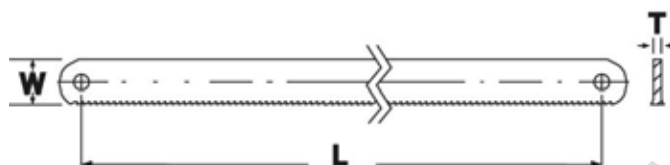

ЛЕНТИ ЗА РЪЧНА НОЖОВКА

Доставен номер	L	W	H		
3906-250-18-100	250 mm	13 mm	0.65 mm	18	15 g
3906-250-24-100	250 mm	13 mm	0.65 mm	24	15 g
3906-250-32-100	250 mm	13 mm	0.65 mm	32	15 g
3906-300-14-100	300 mm	13 mm	0.65 mm	14	17 g
3906-300-18-100	300 mm	13 mm	0.65 mm	18	17 g
3906-300-24-100	300 mm	13 mm	0.65 mm	24	17 g
3906-300-32-100	300 mm	13 mm	0.65 mm	32	17 g
3818-300-PROG-100	300 mm	13 mm	0,63 mm	18-28	19 g
3906-300-18-2P	300 mm	13 mm	0.65 mm	18	48 g
3906-300-24-2P	300 mm	13 mm	0.65 mm	24	48 g
3906-300-32-2P	300 mm	13 mm	0.65 mm	32	48 g
3906-300-3P	300 mm	13 mm	0.65 mm	18/24/32	74 g
3906-250-18-5P	250 mm	13 mm	0.65 mm	18	70 g
3906-250-24-5P	250 mm	13 mm	0.65 mm	24	70 g
3906-250-32-5P	250 mm	13 mm	0.65 mm	32	70 g
3906-300-14-5P	300 mm	13 mm	0,65 mm	14	182 g
3906-300-18-5P	300 mm	13 mm	0.65 mm	18	84 g
3906-300-24-5P	300 mm	13 mm	0.65 mm	24	84 g
3906-300-32-5P	300 mm	13 mm	0.65 mm	32	84 g
3818-300-PROG-5P	300 mm	13 mm	0,65 mm	18-28	182 g
3906-300-14-10P	300 mm	13 mm	0.65 mm	14	182 g
3906-300-18-10P	300 mm	13 mm	0.65 mm	18	182 g
3906-300-24-10P	300 mm	13 mm	0.65 mm	24	182 g
3906-300-32-10P	300 mm	13 mm	0.65 mm	32	182 g