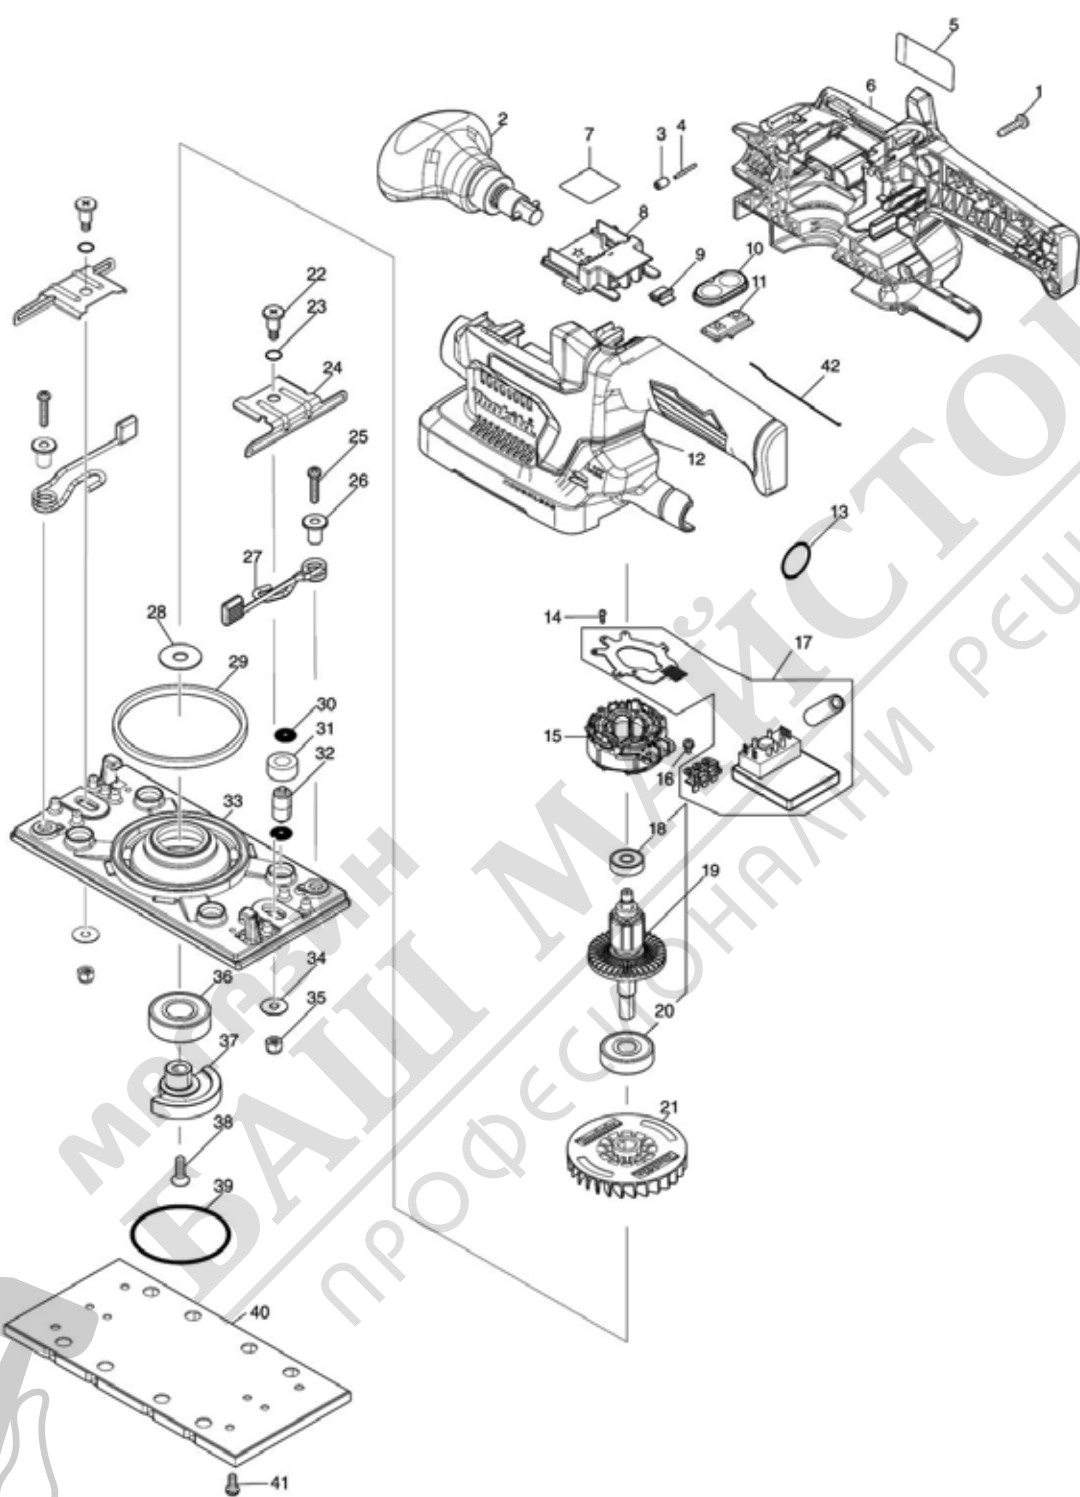

Model No.DBO382 CORDLESS FINISHING SANDER

Nr.	Part nr.	Name
001	265995-6	Tapschroef 4X18 P
002	122A91-8	Voorhandgreep DBO380/81
003	263036-2	Rubber Pen 5 Btw251
004	268284-8	Pen 1,5 Tw100D
005	8585J3-6	Naamplaat DBO382
006	183T94-1	Motorhuis DBO380
006C10	263005-3	Rubber Pen 6 AC320H P
007	8585J4-4	Label serienr. DBO382
008	643874-2	Aansluitunit Dhp483
009	424517-3	Bescherming Bdf459
010	141E90-5	Schakelplaat DBO380/81
011	632K92-3	Schakel Unit Drt50
012	183T94-1	Motorhuis DBO380
012C10	263005-3	Rubber Pen 6 AC320H P
013	213315-8	O-Ring 19 Bo3700
014	266490-9	Parker Ck 2X6Mm DDF483 A
015	629491-2	Veld DVC156L
016	652069-6	Kruiskop Schroef M3X6
017	620G25-6	Controller DBO380
018	210022-4	KOGELLAGER 626DDW
019	519705-6	Anker DBO380/81
020	211087-9	Kogellager 6200Dw P
021	240230-3	Waaier 68 DBO380/81
022	266511-7	Platschroef Bo3711
023	213045-1	O-Ring 6 An250/Bo3711
024	346102-1	Papierklem Bo3711
025	911136-9	Schroef 4X20 P
026	310300-3	Veergeleider Bo3711
027	162279-2	Handel Tbv Papierklem Bo3711
028	267353-2	Revet 29 Hr2811C
029	423469-5	Stofring 6X230X3 Bo3711 A
030	213983-7	O-Ring 4 Bo4555
031	424056-3	Sponshuis 9 Bo3700
032	318151-8	Voetsteun Bo4555
033	318484-1	Voetzool Bo3711
034	253572-6	Sluitring 5x3,5mm
035	252103-8	Zeskant Borgmoer M5X8 A
036	211228-7	Kogellager 6202Lib A
037	313395-5	Balansgewicht DBO380/81
038	912222-9	Verzonken Schroef M5X16 P
039	213656-2	O-Ring 53
040	194930-6	Steunzool velcro 93x185 mm
041	911111-5	Schroef 4X10
042	327983-2	Contactdraad DBO380/81