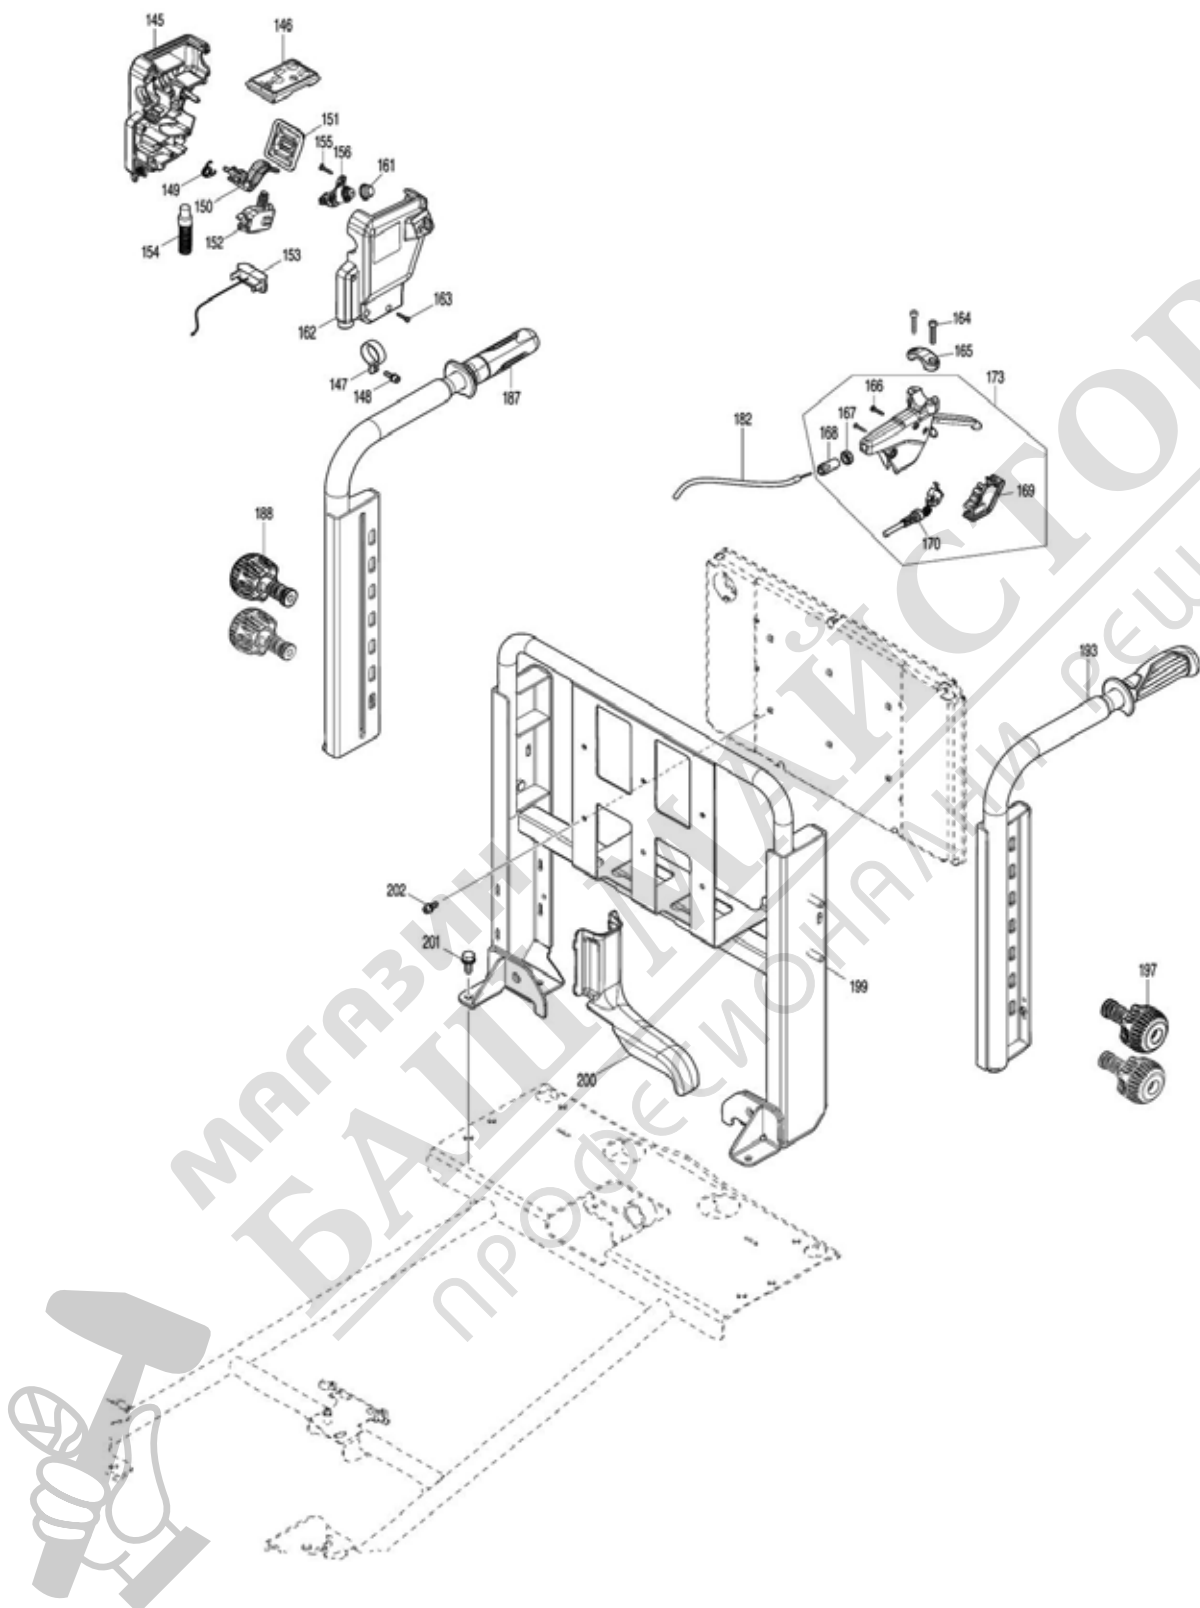

Model No.DCU602 BATTERY POWERED WHEELBARROW

Nr.	Part nr.	Name
001	412561-2	Kabelafdekking DCU603
002	265B11-6	Tapbout M8x20mm DCU603
003	141P49-8	Frame DCU603
003C10	8064B2-0	Indicatielabel DCU603
004	256940-2	As 14mm DCU603
005	327472-7	Basisas 25mm DCU603
006	961062-2	Borg Ring E12 Vc2510L *
008	261163-9	Sluitring rubb 25mm DCU603
009	687F01-7	Montageband DCU603
010	265D23-1	Flensbout M6x22mm DCU603
011	136868-9	Remklauw R DCU603
012	265C76-4	Tapbout M5x35mm DCU603
014	347993-3	Schraper DCU603
015	347995-9	Klem R DCU603
016	265C76-4	Tapbout M5x35mm DCU603
018	347994-1	Klem L DCU603
019	347993-3	Schraper DCU603
020	265D23-1	Flensbout M6x22mm DCU603
021	136869-7	Remklauw L DCU603
022	265B11-6	Tapbout M8x20mm DCU603
023	265B11-6	Tapbout M8x20mm DCU603
024	232737-3	Drukveer 19 DCU603
025	413D27-9	Blokkeerknop neutraal DCU603
026	265C46-3	Tapbout M4x12mm DCU603
027	413D28-7	Remstabilisatorkap DCU603
028	347629-4	Trekontlaster DCU603
029	265B14-0	Inbusb. M6x20mm DCU603
030	961004-6	Borring S-8
031	253165-9	Sluitring 8 LF1000 P
032	319906-4	Remstabilisator R DCU603
033	140P25-9	Remkabel 370 DCU603
034	319905-6	Remstabilisator L DCU603
036	140P25-9	Remkabel 370 DCU603
038	256A03-0	As 4,5mm DCU603
039	961017-7	Stopring E-3 A
040	252289-8	Dopmoer M14 DCU603
041	253475-4	Veerring 14mm DCU603
042	141G99-9	Wiel 330mm R assy DCU603 #
044	141H00-0	Wiel 330mm L assy DCU603 #
045	253475-4	Veerring 14mm DCU603
046	252289-8	Dopmoer M14 DCU603
047	347621-0	Klem 57 DCU603
048	265C39-0	Flensbout M6x16mm DCU603
049	347950-1	Velg 150mm DCU603
050	422857-3	Wiel 330mm DCU603
051	162B39-4	Binnenband 330mm DCU603