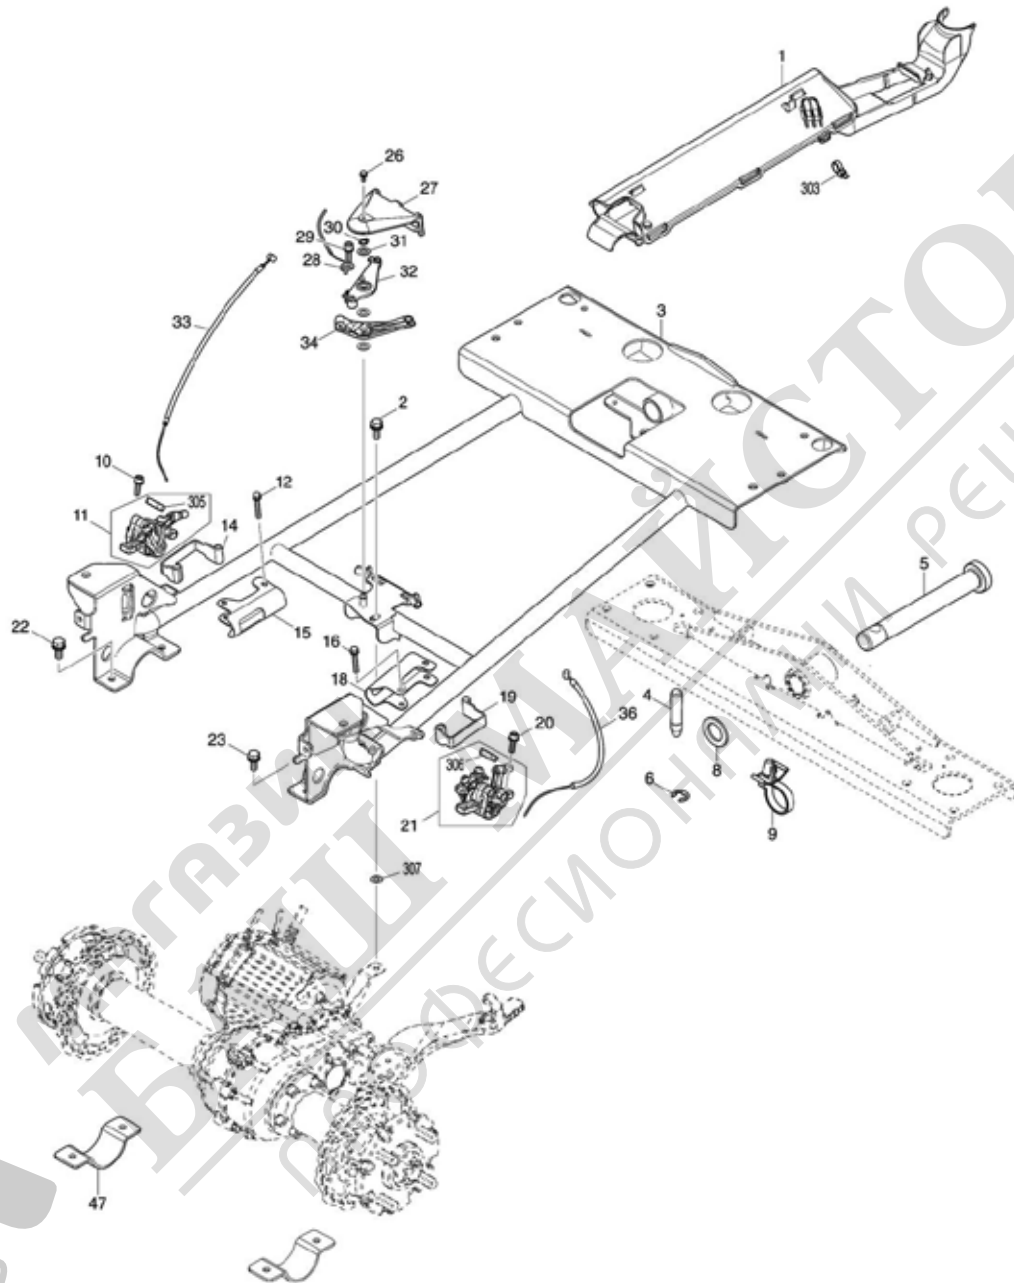

Model No.DCU602 BATTERY POWERED WHEELBARROW

Nr.	Part nr.	Name
001	412561-2	Kabelafdekking DCU603
002	265B11-6	Tapbout M8x20mm DCU603
003	141P49-8	Frame DCU603
003C10	8064B2-0	Indicatielabel DCU603
004	256940-2	As 14mm DCU603
005	327472-7	Basisas 25mm DCU603
006	961062-2	Borg Ring E12 Vc2510L *
008	261163-9	Sluistring rubb 25mm DCU603
009	687F01-7	Montageband DCU603
010	265D23-1	Flensbout M6x22mm DCU603
011	136868-9	Remklauw R DCU603
012	265C76-4	Tapbout M5x35mm DCU603
014	347993-3	Schraper DCU603
015	347995-9	Klem R DCU603
016	265C76-4	Tapbout M5x35mm DCU603
018	347994-1	Klem L DCU603
019	347993-3	Schraper DCU603
020	265D23-1	Flensbout M6x22mm DCU603
021	136869-7	Remklauw L DCU603
022	265B11-6	Tapbout M8x20mm DCU603
023	265B11-6	Tapbout M8x20mm DCU603
024	232737-3	Drukveer 19 DCU603
025	413D27-9	Blokkeerknop neutraal DCU603
026	265C46-3	Tapbout M4x12mm DCU603
027	413D28-7	Remstabilisatorkap DCU603
028	347629-4	Trekontaster DCU603
029	265B14-0	Inbusb. M6x20mm DCU603
030	961004-6	Borring S-8
031	253165-9	Sluistring 8 LF1000 P
032	319906-4	Remstabilisator R DCU603
033	140P25-9	Remkabel 370 DCU603
034	319905-6	Remstabilisator L DCU603
036	140P25-9	Remkabel 370 DCU603
038	256A03-0	As 4,5mm DCU603
039	961017-7	Stopring E-3 A
040	252289-8	Dopmoer M14 DCU603
041	253475-4	Veerring 14mm DCU603
042	141G99-9	Wiel 330mm R assy DCU603 #
044	141H00-0	Wiel 330mm L assy DCU603 #
045	253475-4	Veerring 14mm DCU603
046	252289-8	Dopmoer M14 DCU603
047	347621-0	Klem 57 DCU603
048	265C39-0	Flensbout M6x16mm DCU603
049	347950-1	Velg 150mm DCU603
050	422857-3	Wiel 330mm DCU603
051	162B39-4	Binnenband 330mm DCU603