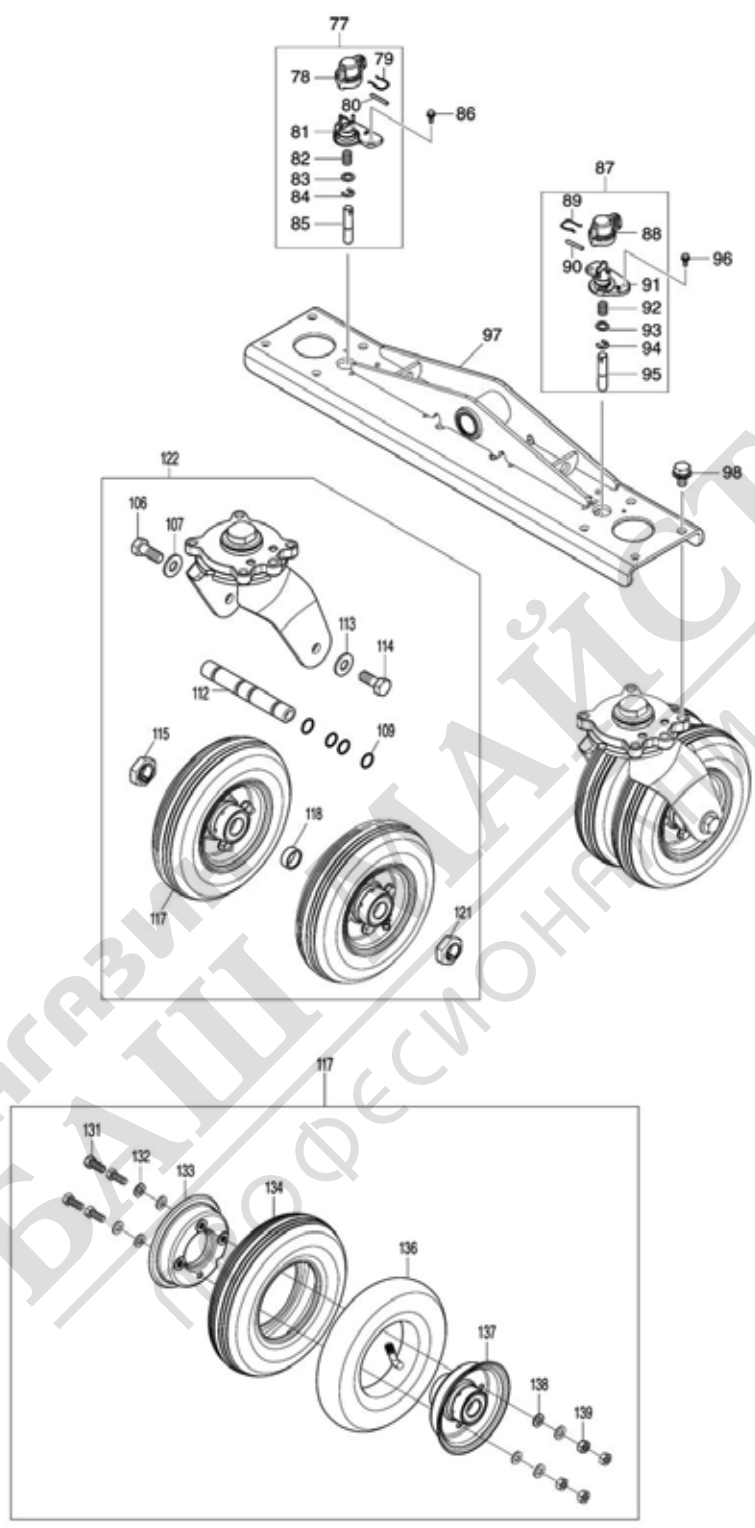

Model No.DCU602 BATTERY POWERED WHEELBARROW

Nr.	Part nr.	Name
001	412561-2	Kabelafdekking DCU603
002	265B11-6	Tapbout M8x20mm DCU603
003	141P49-8	Frame DCU603
003C10	8064B2-0	Indicatielabel DCU603
004	256940-2	As 14mm DCU603
005	327472-7	Basisas 25mm DCU603
006	961062-2	Borg Ring E12 Vc2510L *
008	261163-9	Sluitring rubb 25mm DCU603
009	687F01-7	Montageband DCU603
010	265D23-1	Flensbout M6x22mm DCU603
011	136868-9	Remklauw R DCU603
012	265C76-4	Tapbout M5x35mm DCU603
014	347993-3	Schraper DCU603
015	347995-9	Klem R DCU603
016	265C76-4	Tapbout M5x35mm DCU603
018	347994-1	Klem L DCU603
019	347993-3	Schraper DCU603
020	265D23-1	Flensbout M6x22mm DCU603
021	136869-7	Remklauw L DCU603
022	265B11-6	Tapbout M8x20mm DCU603
023	265B11-6	Tapbout M8x20mm DCU603
024	232737-3	Drukveer 19 DCU603
025	413D27-9	Blokkeerknop neutraal DCU603
026	265C46-3	Tapbout M4x12mm DCU603
027	413D28-7	Remstabilisatorkap DCU603
028	347629-4	Trekontaster DCU603
029	265B14-0	Inbusb. M6x20mm DCU603
030	961004-6	Borgring S-8
031	253165-9	Sluitring 8 LF1000 P
032	319906-4	Remstabilisator R DCU603
033	140P25-9	Remkabel 370 DCU603
034	319905-6	Remstabilisator L DCU603
036	140P25-9	Remkabel 370 DCU603
038	256A03-0	As 4,5mm DCU603
039	961017-7	Stopring E-3 A
040	252289-8	Dopmoer M14 DCU603
041	253475-4	Veerring 14mm DCU603
042	141G99-9	Wiel 330mm R assy DCU603 #
044	141H00-0	Wiel 330mm L assy DCU603 #
045	253475-4	Veerring 14mm DCU603
046	252289-8	Dopmoer M14 DCU603
047	347621-0	Klem 57 DCU603
048	265C39-0	Flensbout M6x16mm DCU603
049	347950-1	Velg 150mm DCU603
050	422857-3	Wiel 330mm DCU603
051	162B39-4	Binnenband 330mm DCU603