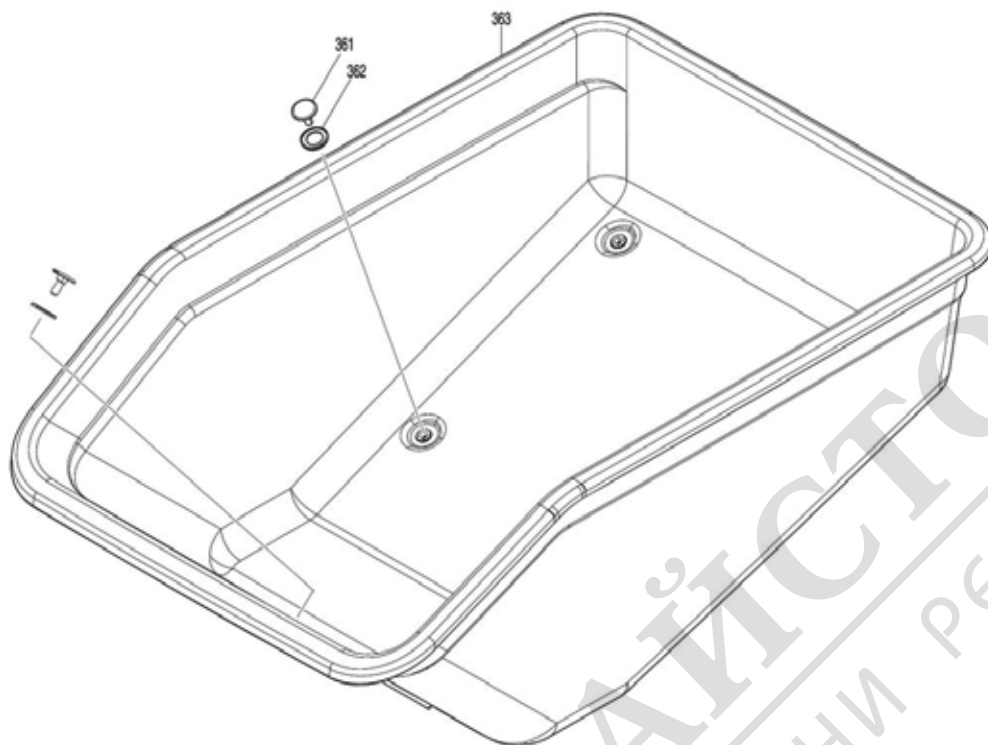

Model No.DCU602 BATTERY POWERED WHEELBARROW

Nr.	Part nr.	Name
001	412561-2	Kabelafdekking DCU603
002	265B11-6	Tapbout M8x20mm DCU603
003	141P49-8	Frame DCU603
003C10	8064B2-0	Indicatielabel DCU603
004	256940-2	As 14mm DCU603
005	327472-7	Basisas 25mm DCU603
006	961062-2	Borg Ring E12 Vc2510L *
008	261163-9	Sluistring rubb 25mm DCU603
009	687F01-7	Montageband DCU603
010	265D23-1	Flensbout M6x22mm DCU603
011	136868-9	Remklauw R DCU603
012	265C76-4	Tapbout M5x35mm DCU603
014	347993-3	Schraper DCU603
015	347995-9	Klem R DCU603
016	265C76-4	Tapbout M5x35mm DCU603
018	347994-1	Klem L DCU603
019	347993-3	Schraper DCU603
020	265D23-1	Flensbout M6x22mm DCU603
021	136869-7	Remklauw L DCU603
022	265B11-6	Tapbout M8x20mm DCU603
023	265B11-6	Tapbout M8x20mm DCU603
024	232737-3	Drukveer 19 DCU603
025	413D27-9	Blokkeerknop neutraal DCU603
026	265C46-3	Tapbout M4x12mm DCU603
027	413D28-7	Remstabilisatorkep DCU603
028	347629-4	Trekontaster DCU603
029	265B14-0	Inbusb. M6x20mm DCU603
030	961004-6	Borgring S-8
031	253165-9	Sluistring 8 LF1000 P
032	319906-4	Remstabilisator R DCU603
033	140P25-9	Remkabel 370 DCU603
034	319905-6	Remstabilisator L DCU603
036	140P25-9	Remkabel 370 DCU603
038	256A03-0	As 4,5mm DCU603
039	961017-7	Stopring E-3 A
040	252289-8	Dopmoer M14 DCU603
041	253475-4	Veerring 14mm DCU603
042	141G99-9	Wiel 330mm R assy DCU603 #
044	141H00-0	Wiel 330mm L assy DCU603 #
045	253475-4	Veerring 14mm DCU603
046	252289-8	Dopmoer M14 DCU603
047	347621-0	Klem 57 DCU603
048	265C39-0	Flensbout M6x16mm DCU603
049	347950-1	Velg 150mm DCU603
050	422857-3	Wiel 330mm DCU603
051	162B39-4	Binnenband 330mm DCU603