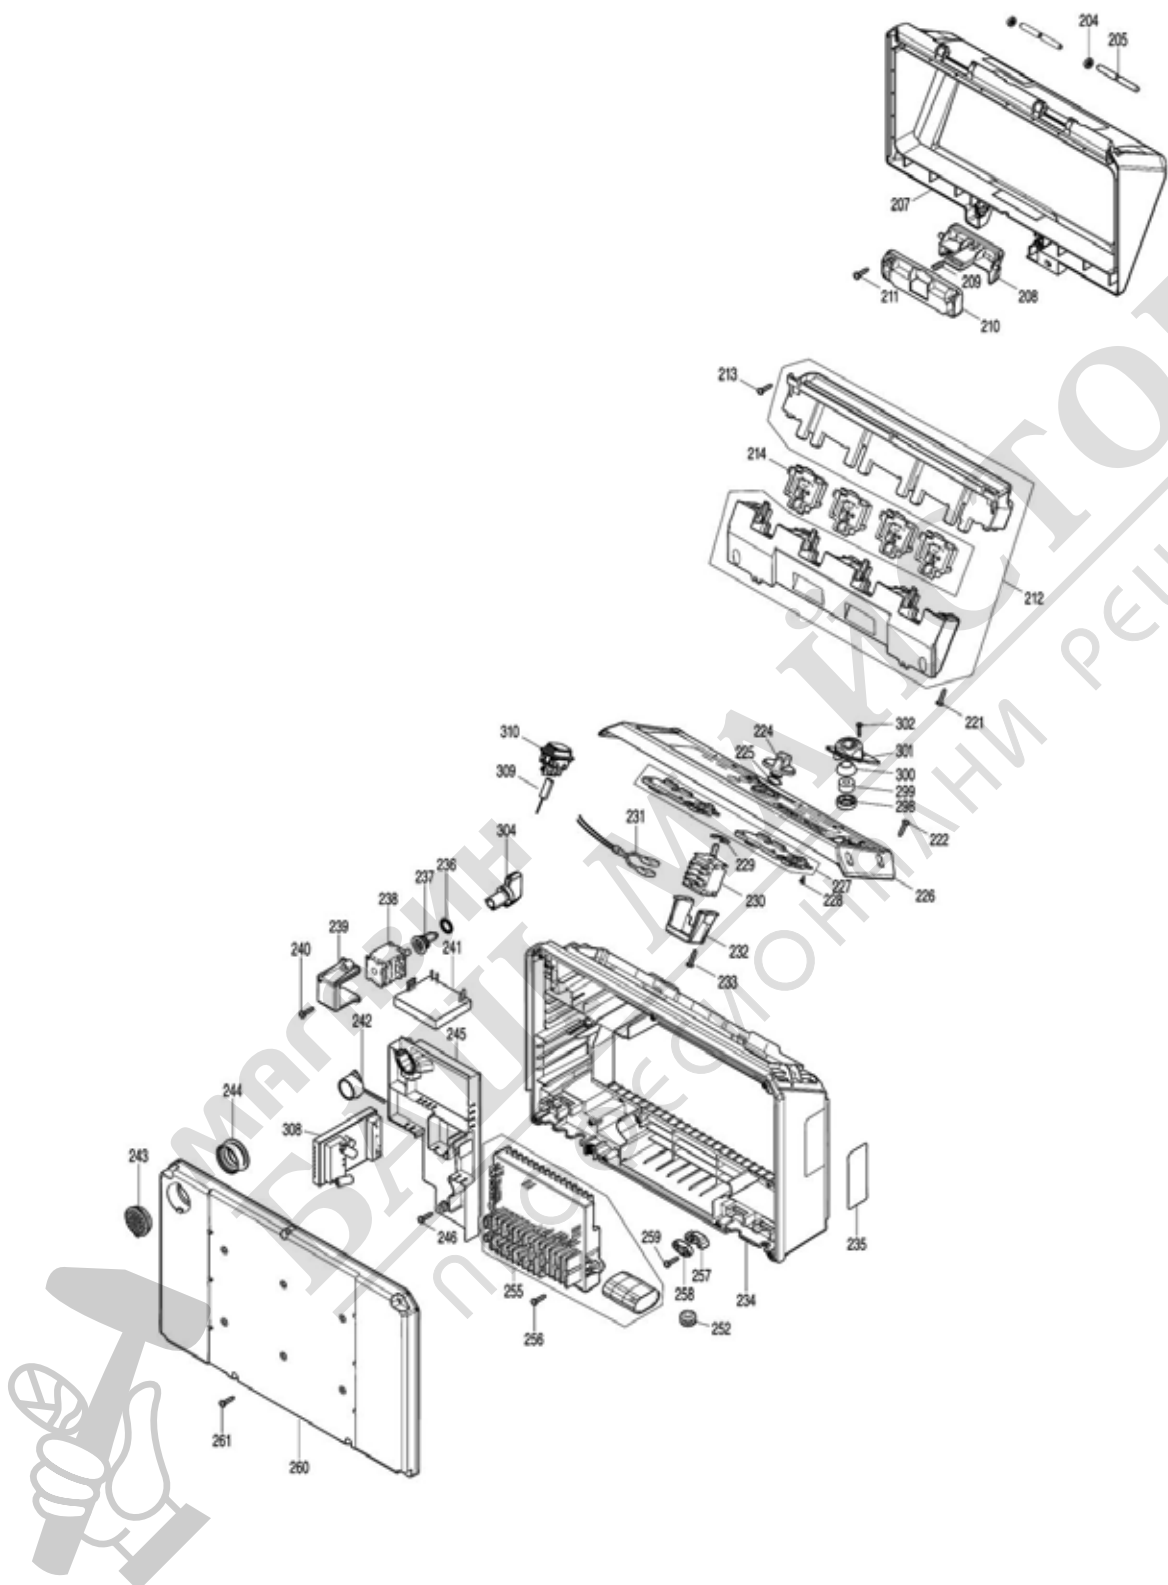

Model No.DCU602 BATTERY POWERED WHEELBARROW

Nr.	Part nr.	Name
001	412561-2	Kabelafdekking DCU603
002	265B11-6	Tapbout M8x20mm DCU603
003	141P49-8	Frame DCU603
003C10	8064B2-0	Indicatielabel DCU603
004	256940-2	As 14mm DCU603
005	327472-7	Basisas 25mm DCU603
006	961062-2	Borg Ring E12 Vc2510L *
008	261163-9	Sluitring rubb 25mm DCU603
009	687F01-7	Montageband DCU603
010	265D23-1	Flensbout M6x22mm DCU603
011	136868-9	Remklauw R DCU603
012	265C76-4	Tapbout M5x35mm DCU603
014	347993-3	Schraper DCU603
015	347995-9	Klem R DCU603
016	265C76-4	Tapbout M5x35mm DCU603
018	347994-1	Klem L DCU603
019	347993-3	Schraper DCU603
020	265D23-1	Flensbout M6x22mm DCU603
021	136869-7	Remklauw L DCU603
022	265B11-6	Tapbout M8x20mm DCU603
023	265B11-6	Tapbout M8x20mm DCU603
024	232737-3	Drukveer 19 DCU603
025	413D27-9	Blokkeerknop neutraal DCU603
026	265C46-3	Tapbout M4x12mm DCU603
027	413D28-7	Remstabilisatorkap DCU603
028	347629-4	Trekontaster DCU603
029	265B14-0	Inbusb. M6x20mm DCU603
030	961004-6	Borgring S-8
031	253165-9	Sluitring 8 LF1000 P
032	319906-4	Remstabilisator R DCU603
033	140P25-9	Remkabel 370 DCU603
034	319905-6	Remstabilisator L DCU603
036	140P25-9	Remkabel 370 DCU603
038	256A03-0	As 4,5mm DCU603
039	961017-7	Stopring E-3 A
040	252289-8	Dopmoer M14 DCU603
041	253475-4	Veerring 14mm DCU603
042	141G99-9	Wiel 330mm R assy DCU603 #
044	141H00-0	Wiel 330mm L assy DCU603 #
045	253475-4	Veerring 14mm DCU603
046	252289-8	Dopmoer M14 DCU603
047	347621-0	Klem 57 DCU603
048	265C39-0	Flensbout M6x16mm DCU603
049	347950-1	Velg 150mm DCU603
050	422857-3	Wiel 330mm DCU603
051	162B39-4	Binnenband 330mm DCU603