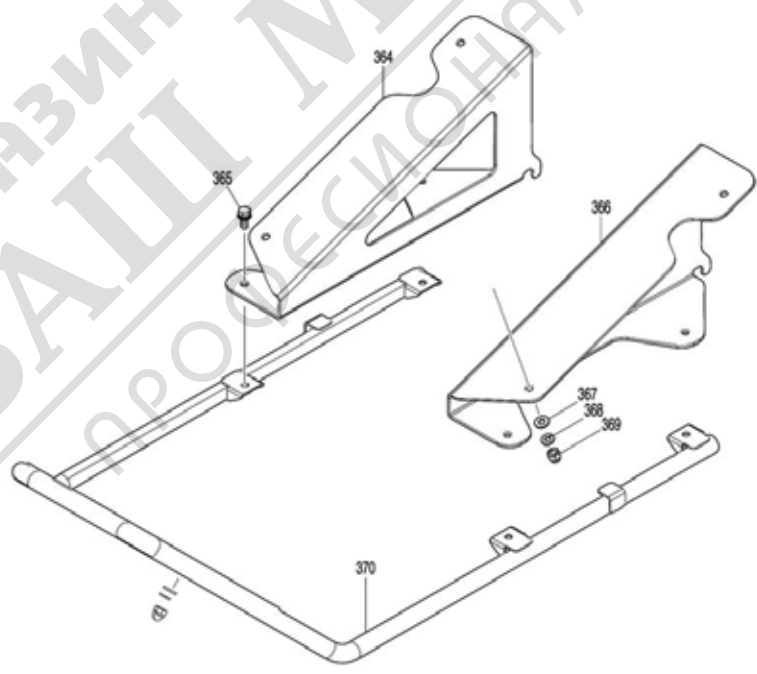

Model No.DCU602 BATTERY POWERED WHEELBARROW

Nr.	Part nr.	Name
001	412561-2	Kabelafdekking DCU603
002	265B11-6	Tapbout M8x20mm DCU603
003	141P49-8	Frame DCU603
003C10	8064B2-0	Indicatielabel DCU603
004	256940-2	As 14mm DCU603
005	327472-7	Basisas 25mm DCU603
006	961062-2	Borg Ring E12 Vc2510L *
008	261163-9	Sluistring rubb 25mm DCU603
009	687F01-7	Montageband DCU603
010	265D23-1	Flensbout M6x22mm DCU603
011	136868-9	Remklauw R DCU603
012	265C76-4	Tapbout M5x35mm DCU603
014	347993-3	Schraper DCU603
015	347995-9	Klem R DCU603
016	265C76-4	Tapbout M5x35mm DCU603
018	347994-1	Klem L DCU603
019	347993-3	Schraper DCU603
020	265D23-1	Flensbout M6x22mm DCU603
021	136869-7	Remklauw L DCU603
022	265B11-6	Tapbout M8x20mm DCU603
023	265B11-6	Tapbout M8x20mm DCU603
024	232737-3	Drukveer 19 DCU603
025	413D27-9	Blokkeerknop neutraal DCU603
026	265C46-3	Tapbout M4x12mm DCU603
027	413D28-7	Remstabilisatorkep DCU603
028	347629-4	Trekontaster DCU603
029	265B14-0	Inbusb. M6x20mm DCU603
030	961004-6	Borgring S-8
031	253165-9	Sluistring 8 LF1000 P
032	319906-4	Remstabilisator R DCU603
033	140P25-9	Remkabel 370 DCU603
034	319905-6	Remstabilisator L DCU603
036	140P25-9	Remkabel 370 DCU603
038	256A03-0	As 4,5mm DCU603
039	961017-7	Stopring E-3 A
040	252289-8	Dopmoer M14 DCU603
041	253475-4	Veerring 14mm DCU603
042	141G99-9	Wiel 330mm R assy DCU603 #
044	141H00-0	Wiel 330mm L assy DCU603 #
045	253475-4	Veerring 14mm DCU603
046	252289-8	Dopmoer M14 DCU603
047	347621-0	Klem 57 DCU603
048	265C39-0	Flensbout M6x16mm DCU603
049	347950-1	Velg 150mm DCU603
050	422857-3	Wiel 330mm DCU603
051	162B39-4	Binnenband 330mm DCU603