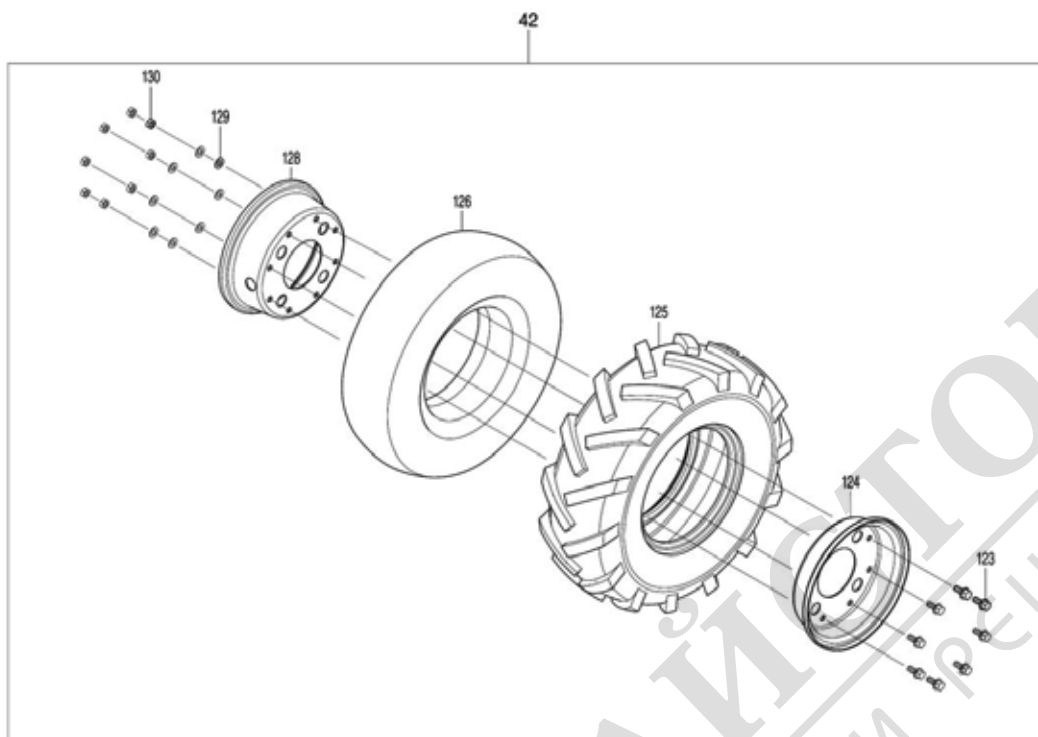

Model No.DCU602 BATTERY POWERED WHEELBARROW

Nr.	Part nr.	Name
001	412561-2	Kabelafdekking DCU603
002	265B11-6	Tapbout M8x20mm DCU603
003	141P49-8	Frame DCU603
003C10	8064B2-0	Indicatielabel DCU603
004	256940-2	As 14mm DCU603
005	327472-7	Basisas 25mm DCU603
006	961062-2	Borg Ring E12 Vc2510L *
008	261163-9	Sluitring rubb 25mm DCU603
009	687F01-7	Montageband DCU603
010	265D23-1	Flensbout M6x22mm DCU603
011	136868-9	Remklauw R DCU603
012	265C76-4	Tapbout M5x35mm DCU603
014	347993-3	Schraper DCU603
015	347995-9	Klem R DCU603
016	265C76-4	Tapbout M5x35mm DCU603
018	347994-1	Klem L DCU603
019	347993-3	Schraper DCU603
020	265D23-1	Flensbout M6x22mm DCU603
021	136869-7	Remklauw L DCU603
022	265B11-6	Tapbout M8x20mm DCU603
023	265B11-6	Tapbout M8x20mm DCU603
024	232737-3	Drukveer 19 DCU603
025	413D27-9	Blokkeerknop neutraal DCU603
026	265C46-3	Tapbout M4x12mm DCU603
027	413D28-7	Remstabilisatorkap DCU603
028	347629-4	Trekontlaster DCU603
029	265B14-0	Inbusb. M6x20mm DCU603
030	961004-6	Borgring S-8
031	253165-9	Sluitring 8 LF1000 P
032	319906-4	Remstabilisator R DCU603
033	140P25-9	Remkabel 370 DCU603
034	319905-6	Remstabilisator L DCU603
036	140P25-9	Remkabel 370 DCU603
038	256A03-0	As 4,5mm DCU603
039	961017-7	Stopring E-3 A
040	252289-8	Dopmoer M14 DCU603
041	253475-4	Veerring 14mm DCU603
042	141G99-9	Wiel 330mm R assy DCU603 #
044	141H00-0	Wiel 330mm L assy DCU603 #
045	253475-4	Veerring 14mm DCU603
046	252289-8	Dopmoer M14 DCU603
047	347621-0	Klem 57 DCU603
048	265C39-0	Flensbout M6x16mm DCU603
049	347950-1	Velg 150mm DCU603
050	422857-3	Wiel 330mm DCU603
051	162B39-4	Binnenband 330mm DCU603