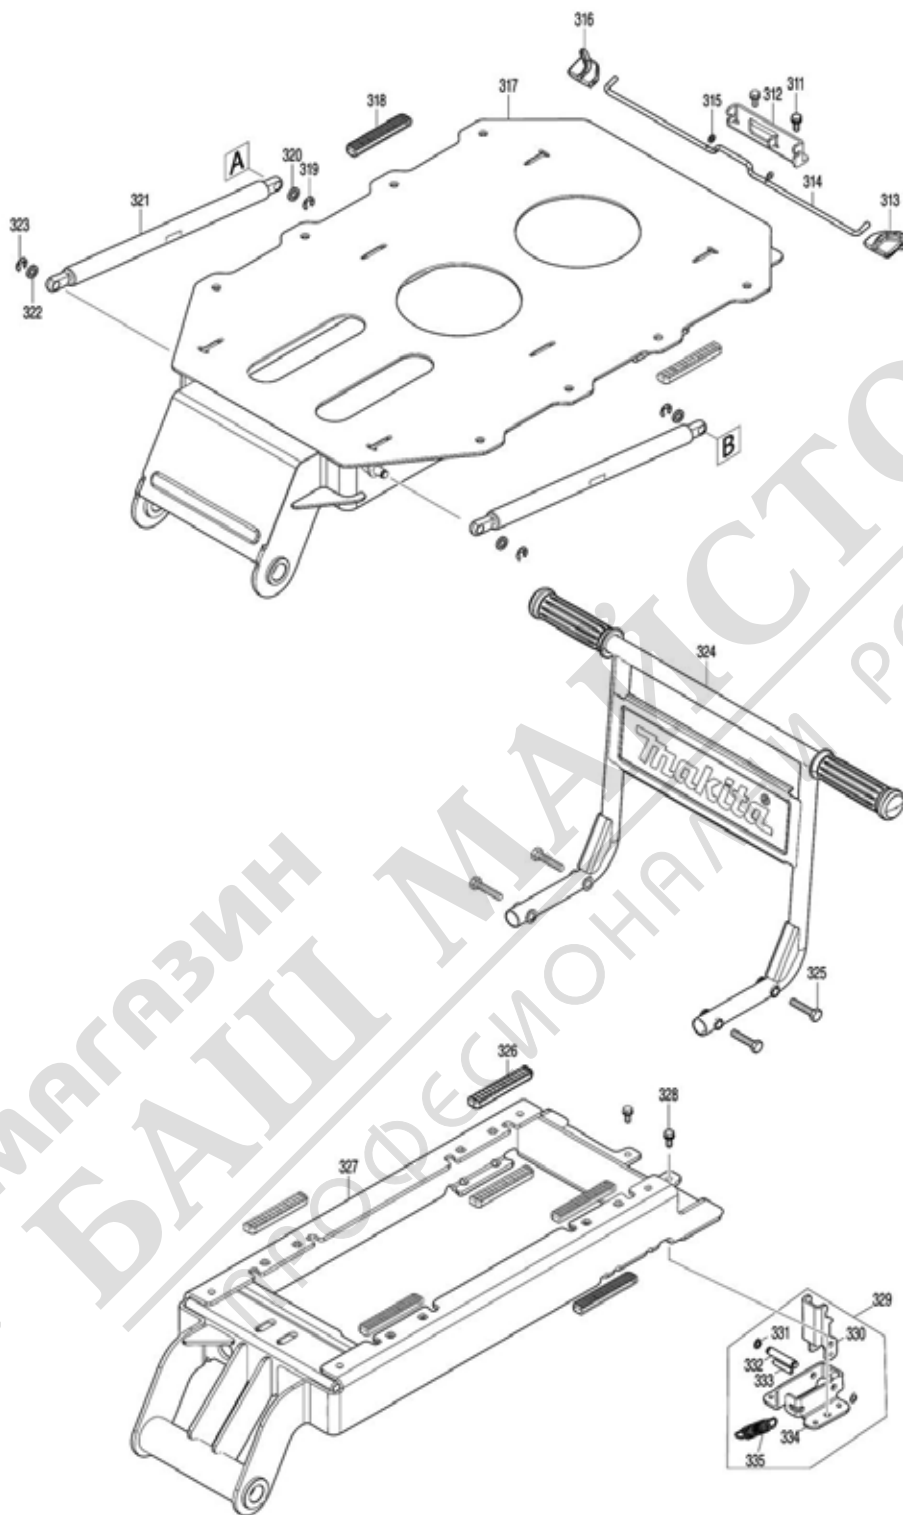

Model No.DCU602 BATTERY POWERED WHEELBARROW

МАГАЗИН МАСТОРА
БАШ МАСТОРА
ПРОФЕССИОНАЛЬНЫЕ РЕШЕНИЯ

Nr.	Part nr.	Name
001	412561-2	Kabelafdekking DCU603
002	265B11-6	Tapbout M8x20mm DCU603
003	141P49-8	Frame DCU603
003C10	8064B2-0	Indicatielabel DCU603
004	256940-2	As 14mm DCU603
005	327472-7	Basisas 25mm DCU603
006	961062-2	Borg Ring E12 Vc2510L *
008	261163-9	Sluitring rubb 25mm DCU603
009	687F01-7	Montageband DCU603
010	265D23-1	Flensbout M6x22mm DCU603
011	136868-9	Remklauw R DCU603
012	265C76-4	Tapbout M5x35mm DCU603
014	347993-3	Schraper DCU603
015	347995-9	Klem R DCU603
016	265C76-4	Tapbout M5x35mm DCU603
018	347994-1	Klem L DCU603
019	347993-3	Schraper DCU603
020	265D23-1	Flensbout M6x22mm DCU603
021	136869-7	Remklauw L DCU603
022	265B11-6	Tapbout M8x20mm DCU603
023	265B11-6	Tapbout M8x20mm DCU603
024	232737-3	Drukveer 19 DCU603
025	413D27-9	Blokkeerknop neutraal DCU603
026	265C46-3	Tapbout M4x12mm DCU603
027	413D28-7	Remstabilisatorkap DCU603
028	347629-4	Trekontaster DCU603
029	265B14-0	Inbusb. M6x20mm DCU603
030	961004-6	Borring S-8
031	253165-9	Sluitring 8 LF1000 P
032	319906-4	Remstabilisator R DCU603
033	140P25-9	Remkabel 370 DCU603
034	319905-6	Remstabilisator L DCU603
036	140P25-9	Remkabel 370 DCU603
038	256A03-0	As 4,5mm DCU603
039	961017-7	Stopring E-3 A
040	252289-8	Dopmoer M14 DCU603
041	253475-4	Veerring 14mm DCU603
042	141G99-9	Wiel 330mm R assy DCU603 #
044	141H00-0	Wiel 330mm L assy DCU603 #
045	253475-4	Veerring 14mm DCU603
046	252289-8	Dopmoer M14 DCU603
047	347621-0	Klem 57 DCU603
048	265C39-0	Flensbout M6x16mm DCU603
049	347950-1	Velg 150mm DCU603
050	422857-3	Wiel 330mm DCU603
051	162B39-4	Binnenband 330mm DCU603