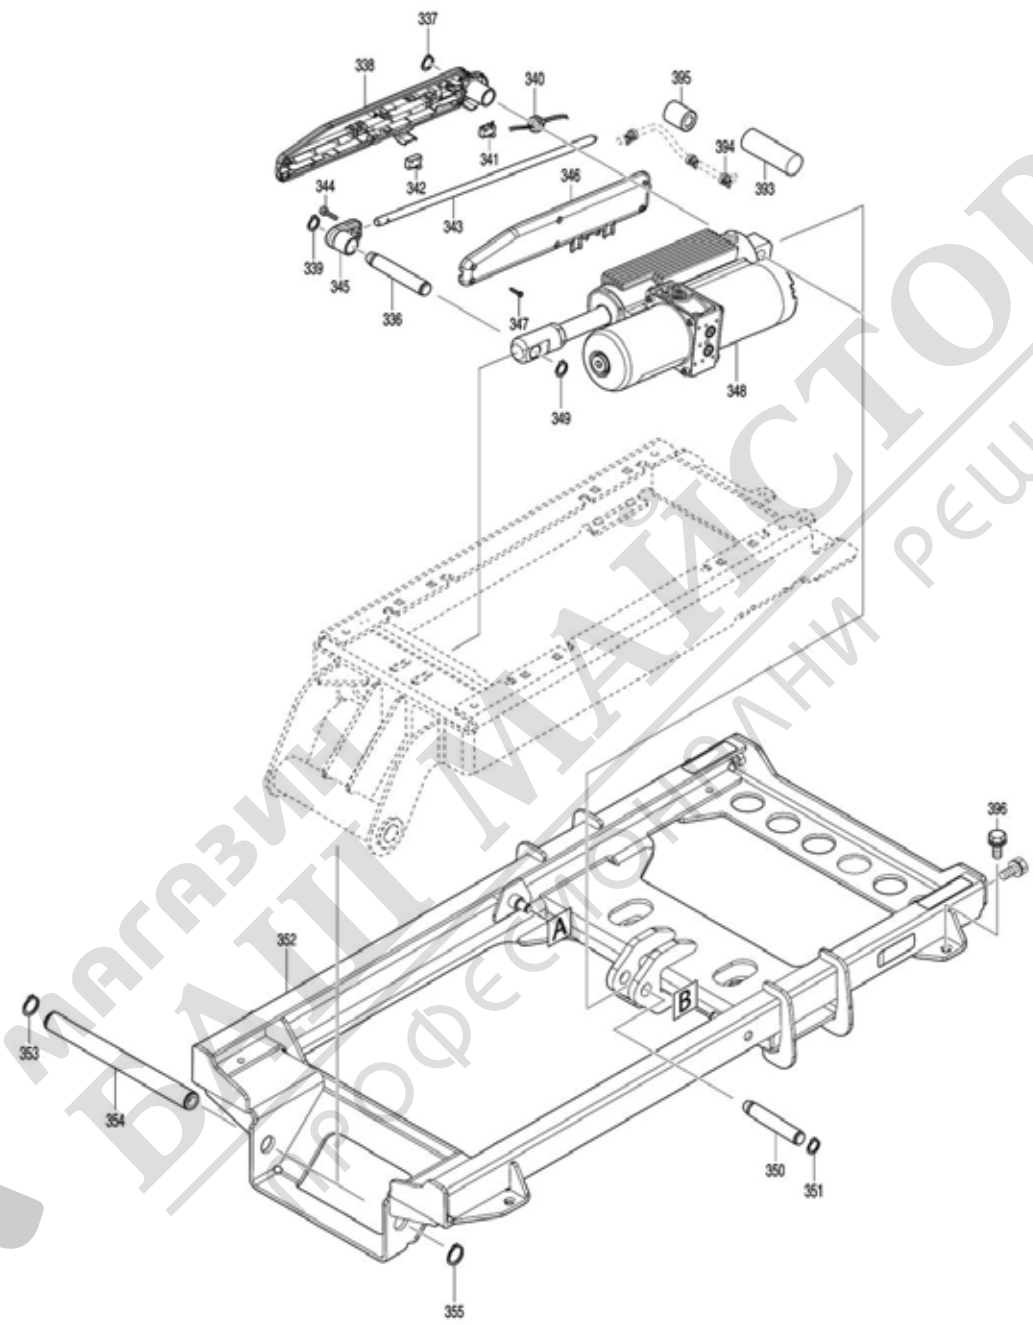

Model No.DCU602 BATTERY POWERED WHEELBARROW

Nr.	Part nr.	Name
001	412561-2	Kabelafdekking DCU603
002	265B11-6	Tapbout M8x20mm DCU603
003	141P49-8	Frame DCU603
003C10	8064B2-0	Indicatielabel DCU603
004	256940-2	As 14mm DCU603
005	327472-7	Basisas 25mm DCU603
006	961062-2	Borg Ring E12 Vc2510L *
008	261163-9	Sluistring rubb 25mm DCU603
009	687F01-7	Montageband DCU603
010	265D23-1	Flensbout M6x22mm DCU603
011	136868-9	Remklauw R DCU603
012	265C76-4	Tapbout M5x35mm DCU603
014	347993-3	Schraper DCU603
015	347995-9	Klem R DCU603
016	265C76-4	Tapbout M5x35mm DCU603
018	347994-1	Klem L DCU603
019	347993-3	Schraper DCU603
020	265D23-1	Flensbout M6x22mm DCU603
021	136869-7	Remklauw L DCU603
022	265B11-6	Tapbout M8x20mm DCU603
023	265B11-6	Tapbout M8x20mm DCU603
024	232737-3	Drukveer 19 DCU603
025	413D27-9	Blokkeerknop neutraal DCU603
026	265C46-3	Tapbout M4x12mm DCU603
027	413D28-7	Remstabilisatorkap DCU603
028	347629-4	Trekontlaster DCU603
029	265B14-0	Inbusb. M6x20mm DCU603
030	961004-6	Borgring S-8
031	253165-9	Sluistring 8 LF1000 P
032	319906-4	Remstabilisator R DCU603
033	140P25-9	Remkabel 370 DCU603
034	319905-6	Remstabilisator L DCU603
036	140P25-9	Remkabel 370 DCU603
038	256A03-0	As 4,5mm DCU603
039	961017-7	Stopring E-3 A
040	252289-8	Dopmoer M14 DCU603
041	253475-4	Veerring 14mm DCU603
042	141G99-9	Wiel 330mm R assy DCU603 #
044	141H00-0	Wiel 330mm L assy DCU603 #
045	253475-4	Veerring 14mm DCU603
046	252289-8	Dopmoer M14 DCU603
047	347621-0	Klem 57 DCU603
048	265C39-0	Flensbout M6x16mm DCU603
049	347950-1	Velg 150mm DCU603
050	422857-3	Wiel 330mm DCU603
051	162B39-4	Binnenband 330mm DCU603