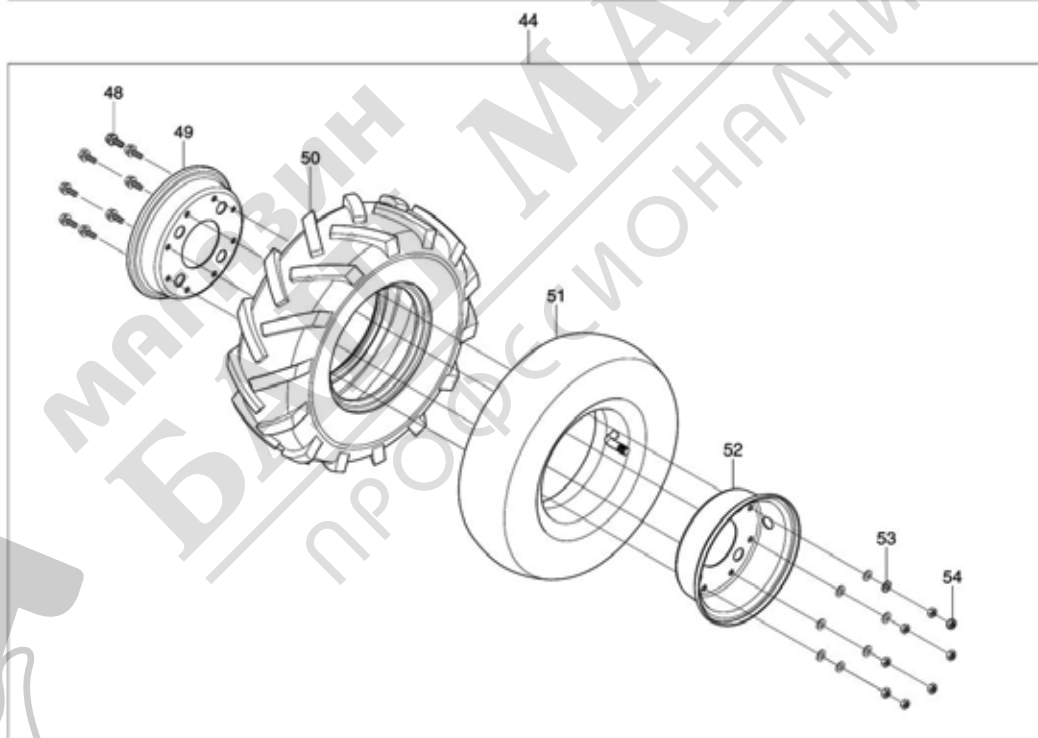

Model No.DCU602 BATTERY POWERED WHEELBARROW

Nr.	Part nr.	Name
001	412561-2	Kabelafdekking DCU603
002	265B11-6	Tapbout M8x20mm DCU603
003	141P49-8	Frame DCU603
003C10	8064B2-0	Indicatielabel DCU603
004	256940-2	As 14mm DCU603
005	327472-7	Basisas 25mm DCU603
006	961062-2	Borg Ring E12 Vc2510L *
008	261163-9	Sluitring rubb 25mm DCU603
009	687F01-7	Montageband DCU603
010	265D23-1	Flensbout M6x22mm DCU603
011	136868-9	Remklauw R DCU603
012	265C76-4	Tapbout M5x35mm DCU603
014	347993-3	Schraper DCU603
015	347995-9	Klem R DCU603
016	265C76-4	Tapbout M5x35mm DCU603
018	347994-1	Klem L DCU603
019	347993-3	Schraper DCU603
020	265D23-1	Flensbout M6x22mm DCU603
021	136869-7	Remklauw L DCU603
022	265B11-6	Tapbout M8x20mm DCU603
023	265B11-6	Tapbout M8x20mm DCU603
024	232737-3	Drukveer 19 DCU603
025	413D27-9	Blokkeerknop neutraal DCU603
026	265C46-3	Tapbout M4x12mm DCU603
027	413D28-7	Remstabilisatorkap DCU603
028	347629-4	Trekontlaster DCU603
029	265B14-0	Inbusb. M6x20mm DCU603
030	961004-6	Borgring S-8
031	253165-9	Sluitring 8 LF1000 P
032	319906-4	Remstabilisator R DCU603
033	140P25-9	Remkabel 370 DCU603
034	319905-6	Remstabilisator L DCU603
036	140P25-9	Remkabel 370 DCU603
038	256A03-0	As 4,5mm DCU603
039	961017-7	Stopring E-3 A
040	252289-8	Dopmoer M14 DCU603
041	253475-4	Veerring 14mm DCU603
042	141G99-9	Wiel 330mm R assy DCU603 #
044	141H00-0	Wiel 330mm L assy DCU603 #
045	253475-4	Veerring 14mm DCU603
046	252289-8	Dopmoer M14 DCU603
047	347621-0	Klem 57 DCU603
048	265C39-0	Flensbout M6x16mm DCU603
049	347950-1	Velg 150mm DCU603
050	422857-3	Wiel 330mm DCU603
051	162B39-4	Binnenband 330mm DCU603