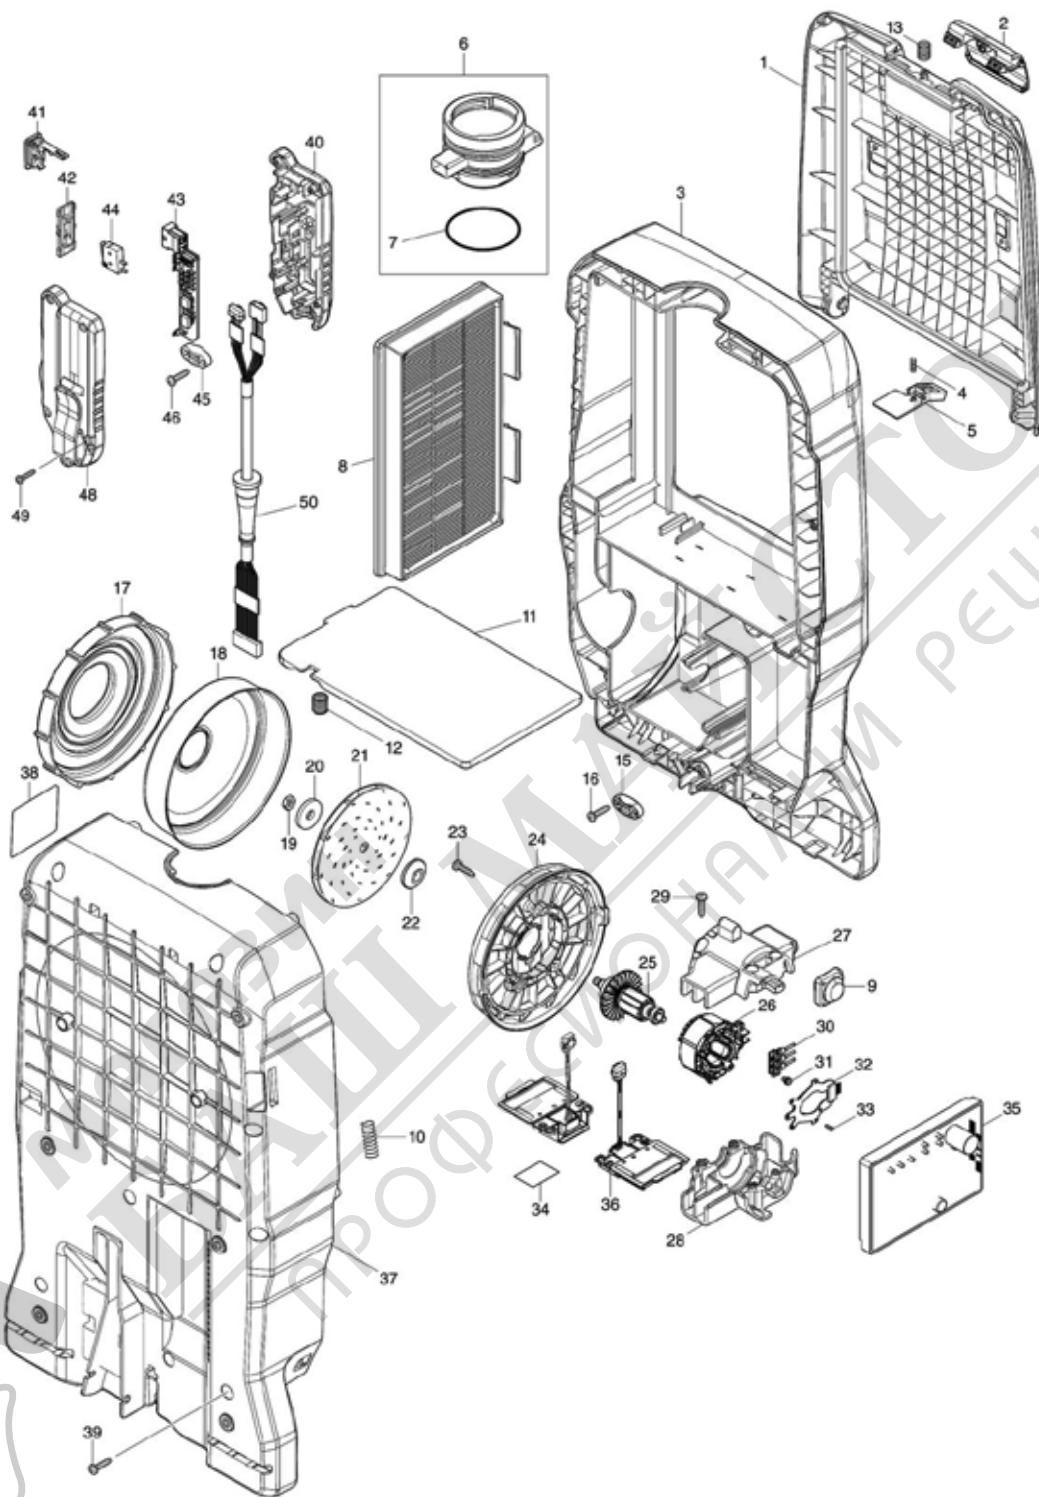

Model No.VC012G DC BACKPACK VACUUM CLEANER

Nr.	Part nr.	Name
001	141S82-8	Stofboxkap VC012G
001C10	422A82-2	Pakking A VC012G
002	413E53-4	Afdekkap VC009G
003	137052-9	Bovenhuis VC012G
003C10	263005-3	Rubber Pen 6 AC320H P
003C20	422A76-7	Filterblok VC011G
004	232389-0	Drukveer 5mm DVC660
005	412268-0	Sluiting DVC665
006	135771-1	Inlaataf Cpl Vc260D
007	213655-4	O-Ring 56
008	191D12-9	HEPA fijnstoffilter ruggedragen stofzuiger
009	422A84-8	Support A VC011G
010	231297-2	Drukveer 9 DLM431 P
011	459913-6	Bodemplaat DVC660
012	234141-2	Drukveer 12mm DVC660
013	234391-9	Drukveer 8 Ga7061R
015	687124-5	Klemstrip 9555Nb/Bo3711 A
016	265B67-9	Tapschr 4x18mm DGA520 A
017	422A83-0	Supportring VC011G
018	347B87-6	Waaierhouder VC012G
019	252268-6	Moer M6 DVC660 A
020	253752-4	Sluiring 8
021	240178-9	Waaier 104 Dvc862
022	313062-2	Tussenflens Dvc260
023	265B67-9	Tapschr 4x18mm DGA520 A
024	413U78-4	Waaierbasis VC011G
025	619835-4	Anker VC012G
026	629C56-8	Veld VC011G
027	1830C1-5	Motorhuisset VC011G
028	1830C1-5	Motorhuisset VC011G
029	265B67-9	Tapschr 4x18mm DGA520 A
030	638A29-8	Aansluitunit VC008G/9G
031	652069-6	Kruiskop Schroef M3X6
032	620F39-9	Controller B VC001GL
033	266490-9	Parker Ck 2X6Mm DDF483 A
034	8143B4-6	Label serienr. VC012G
035	620M52-9	Controller VC012G
036	632P49-4	Aansluitunit TD001G A
037	137053-7	Onderhuis assy VC012G
037C10	263005-3	Rubber Pen 6 AC320H P
037C20	422A76-7	Filterblok VC011G
038	8143B3-8	Naamplaat VC012G
039	265B67-9	Tapschr 4x18mm DGA520 A
040	1830D1-2	Schakelhuis VC012G
040C10	8071N9-5	Schakellabel VC012G
040C20	818F56-3	Label B I/O DVC265