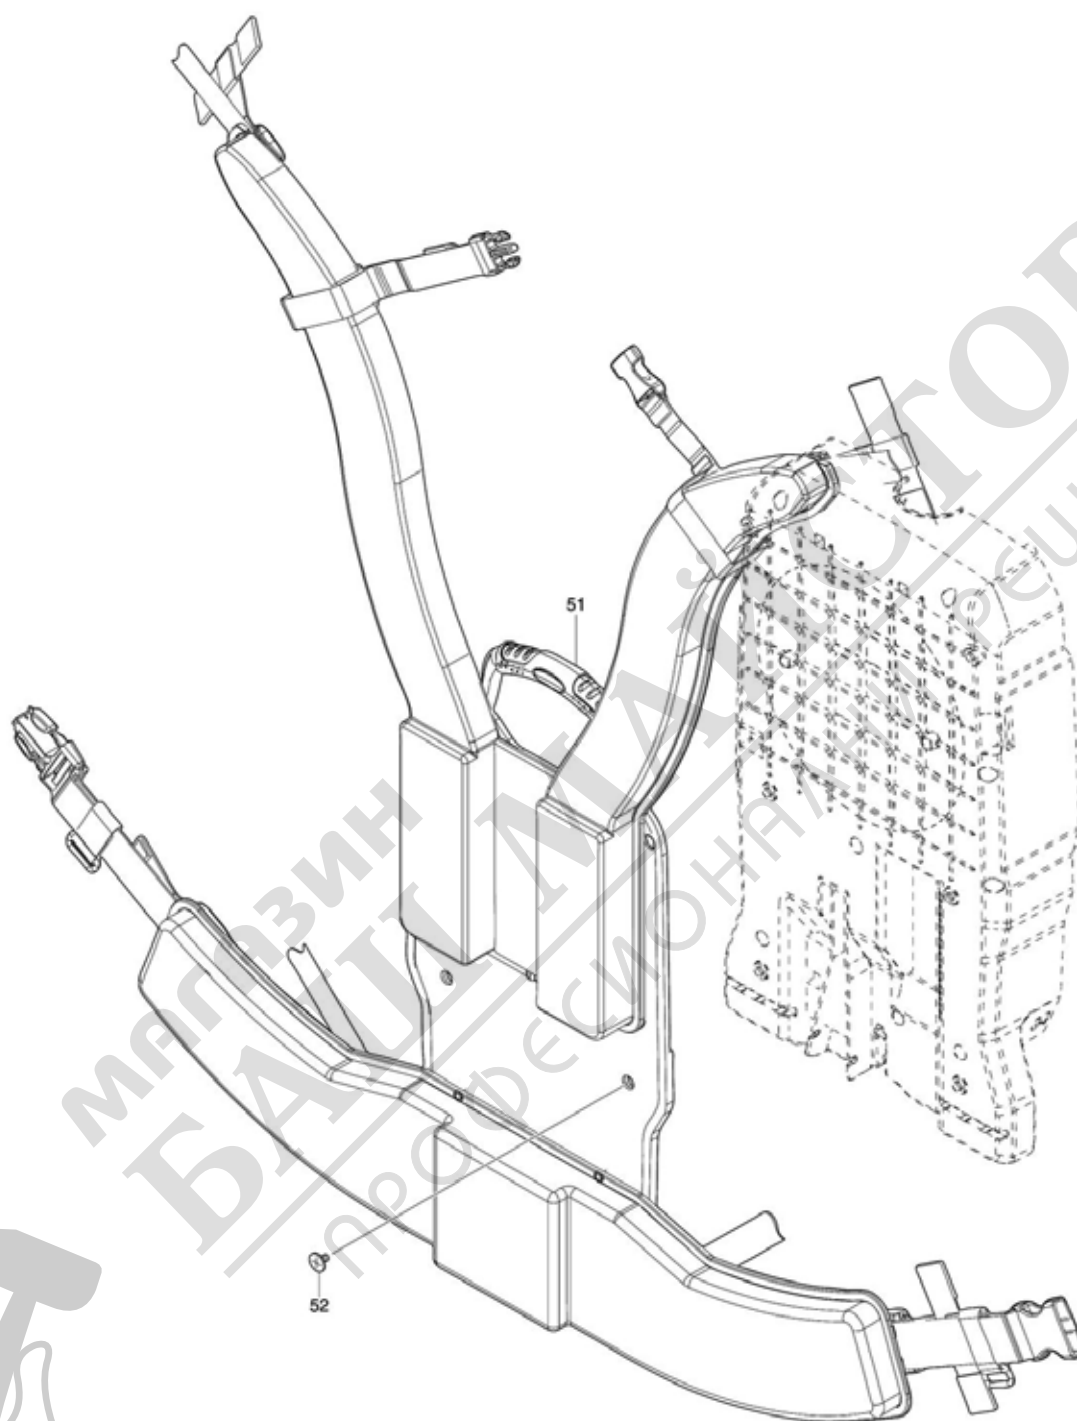

Model No.VC012G DC BACKPACK VACUUM CLEANER

Nr.	Part nr.	Name
001	141S82-8	Stofboxkap VC012G
001C10	422A82-2	Pakking A VC012G
002	413E53-4	Afdekkap VC009G
003	137052-9	Bovenhuis VC012G
003C10	263005-3	Rubber Pen 6 AC320H P
003C20	422A76-7	Filterblok VC011G
004	232389-0	Drukveer 5mm DVC660
005	412268-0	Sluiting DVC665
006	135771-1	Inlaataf Cpl Vc260D
007	213655-4	O-Ring 56
008	191D12-9	HEPA fijnstoffilter ruggedragen stofzuiger
009	422A84-8	Support A VC011G
010	231297-2	Drukveer 9 DLM431 P
011	459913-6	Bodemplaat DVC660
012	234141-2	Drukveer 12mm DVC660
013	234391-9	Drukveer 8 Ga7061R
015	687124-5	Klemstrip 9555Nb/Bo3711 A
016	265B67-9	Tapschr 4x18mm DGA520 A
017	422A83-0	Supportring VC011G
018	347B87-6	Waaierhouder VC012G
019	252268-6	Moer M6 DVC660 A
020	253752-4	Sluitring 8
021	240178-9	Waaier 104 Dvc862
022	313062-2	Tussenflens Dvc260
023	265B67-9	Tapschr 4x18mm DGA520 A
024	413U78-4	Waaierbasis VC011G
025	619835-4	Anker VC012G
026	629C56-8	Veld VC011G
027	1830C1-5	Motorhuisset VC011G
028	1830C1-5	Motorhuisset VC011G
029	265B67-9	Tapschr 4x18mm DGA520 A
030	638A29-8	Aansluitunit VC008G/9G
031	652069-6	Kruiskop Schroef M3X6
032	620F39-9	Controller B VC001GL
033	266490-9	Parker Ck 2X6Mm DDF483 A
034	8143B4-6	Label serienr. VC012G
035	620M52-9	Controller VC012G
036	632P49-4	Aansluitunit TD001G A
037	137053-7	Onderhuis assy VC012G
037C10	263005-3	Rubber Pen 6 AC320H P
037C20	422A76-7	Filterblok VC011G
038	8143B3-8	Naamplaat VC012G
039	265B67-9	Tapschr 4x18mm DGA520 A
040	1830D1-2	Schakelhuis VC012G
040C10	8071N9-5	Schakellabel VC012G
040C20	818F56-3	Label B I/O DVC265