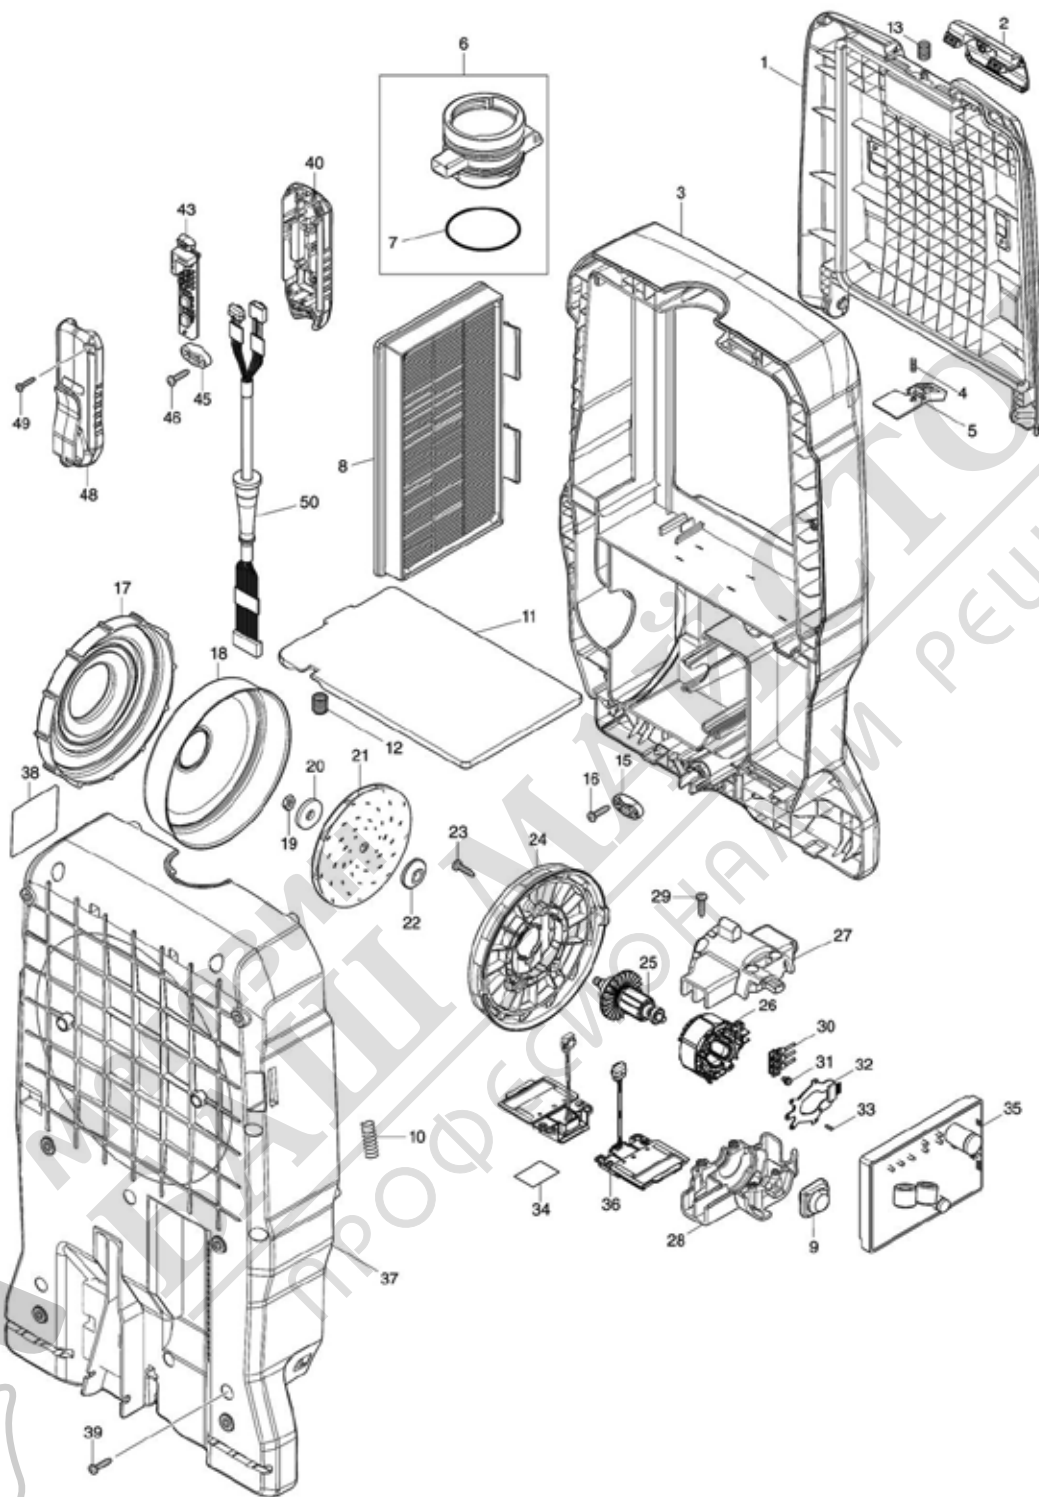

Model No.VC011G DC BACKPACK VACUUM CLEANER

Nr.	Part nr.	Name
001	141S81-0	Afdekkap VC011G
001C10	422A82-2	Pakking A VC012G
002	413E52-6	Afdekkap VC008G
003	137050-3	Bovenhuis VC011G
003C10	263005-3	Rubber Pen 6 AC320H P
003C20	422A76-7	Filterblok VC011G
004	232389-0	Drukveer 5mm DVC660
005	459912-8	Stopplaat DVC660
006	135771-1	Inlaataf Cpl Vc260D
007	213655-4	O-Ring 56
008	191D12-9	HEPA fijnstoffilter ruggedragen stofzuiger
009	422A84-8	Support A VC011G
010	231297-2	Drukveer 9 DLM431 P
011	459913-6	Bodemplaat DVC660
012	234141-2	Drukveer 12mm DVC660
013	234391-9	Drukveer 8 Ga7061R
015	687124-5	Klemstrip 9555Nb/Bo3711 A
016	265B67-9	Tapschr 4x18mm DGA520 A
017	422A83-0	Supportring VC011G
018	347B87-6	Waaierhouder VC012G
019	252268-6	Moer M6 DVC660 A
020	253752-4	Sluiring 8
021	240178-9	Waaier 104 Dvc862
022	313062-2	Tussenflens Dvc260
023	265B67-9	Tapschr 4x18mm DGA520 A
024	413U78-4	Waaierbasis VC011G
025	619835-4	Anker VC012G
026	629C56-8	Veld VC011G
027	1830C1-5	Motorhuisset VC011G
028	1830C1-5	Motorhuisset VC011G
029	265B67-9	Tapschr 4x18mm DGA520 A
030	638A29-8	Aansluitunit VC008G/9G
031	652069-6	Kruiskop Schroef M3X6
032	620F39-9	Controller B VC001GL
033	266490-9	Parker Ck 2X6Mm DDF483 A
034	8142Y9-1	Label serienr VC011
035	620M51-1	Controller VC011G
036	632P49-4	Aansluitunit TD001G A
037	137051-1	Onderhuis VC011G
037C10	263005-3	Rubber Pen 6 AC320H P
037C20	422A76-7	Filterblok VC011G
038	8142Y7-5	Naamplaat VC011G
039	265B67-9	Tapschr 4x18mm DGA520 A
040	1830D0-4	Schakelaarhuis VC011
040C10	8071N8-7	Label A/U VC011
043	620M47-2	Schakelcircuit VC011G

Nr.	Part nr.	Name
045	687124-5	Klemstrip 9555Nb/Bo3711 A
046	265B67-9	Tapschr 4x18mm DGA520 A
048	1830D0-4	Schakelaarhuis VC011
048C10	8071N8-7	Label A/U VC011
049	266130-9	Tapschroef 3X16 A
050	699235-4	Netsnoerset VC011G
051	162C94-2	Draagharnas Rugstofzuiger