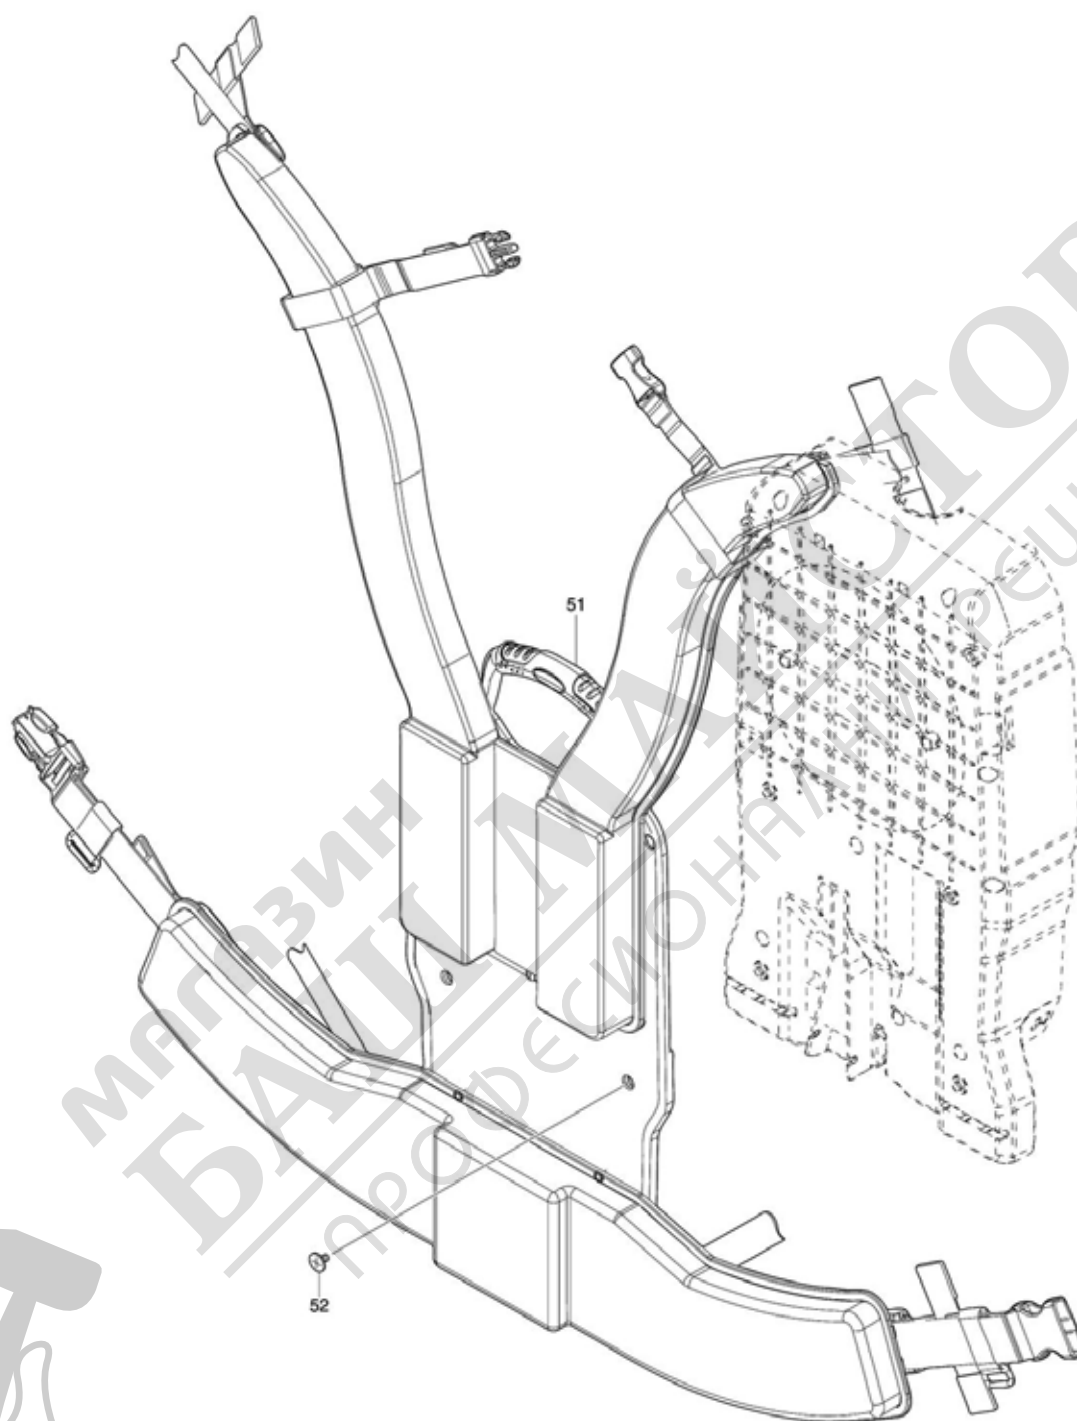

Model No.VC011G DC BACKPACK VACUUM CLEANER

Nr.	Part nr.	Name
001	141S81-0	Afdekkap VC011G
001C10	422A82-2	Pakking A VC012G
002	413E52-6	Afdekkap VC008G
003	137050-3	Bovenhuis VC011G
003C10	263005-3	Rubber Pen 6 AC320H P
003C20	422A76-7	Filterblok VC011G
004	232389-0	Drukveer 5mm DVC660
005	459912-8	Stopplaat DVC660
006	135771-1	Inlaataf Cpl Vc260D
007	213655-4	O-Ring 56
008	191D12-9	HEPA fijnstoffilter ruggedragen stofzuiger
009	422A84-8	Support A VC011G
010	231297-2	Drukveer 9 DLM431 P
011	459913-6	Bodemplaat DVC660
012	234141-2	Drukveer 12mm DVC660
013	234391-9	Drukveer 8 Ga7061R
015	687124-5	Klemstrip 9555Nb/Bo3711 A
016	265B67-9	Tapschr 4x18mm DGA520 A
017	422A83-0	Supportring VC011G
018	347B87-6	Waaierhouder VC012G
019	252268-6	Moer M6 DVC660 A
020	253752-4	Sluiring 8
021	240178-9	Waaier 104 Dvc862
022	313062-2	Tussenflens Dvc260
023	265B67-9	Tapschr 4x18mm DGA520 A
024	413U78-4	Waaierbasis VC011G
025	619835-4	Anker VC012G
026	629C56-8	Veld VC011G
027	1830C1-5	Motorhuisset VC011G
028	1830C1-5	Motorhuisset VC011G
029	265B67-9	Tapschr 4x18mm DGA520 A
030	638A29-8	Aansluitunit VC008G/9G
031	652069-6	Kruiskop Schroef M3X6
032	620F39-9	Controller B VC001GL
033	266490-9	Parker Ck 2X6Mm DDF483 A
034	8142Y9-1	Label serienr VC011
035	620M51-1	Controller VC011G
036	632P49-4	Aansluitunit TD001G A
037	137051-1	Onderhuis VC011G
037C10	263005-3	Rubber Pen 6 AC320H P
037C20	422A76-7	Filterblok VC011G
038	8142Y7-5	Naamplaat VC011G
039	265B67-9	Tapschr 4x18mm DGA520 A
040	1830D0-4	Schakelaarhuis VC011
040C10	8071N8-7	Label A/U VC011
043	620M47-2	Schakelcircuit VC011G