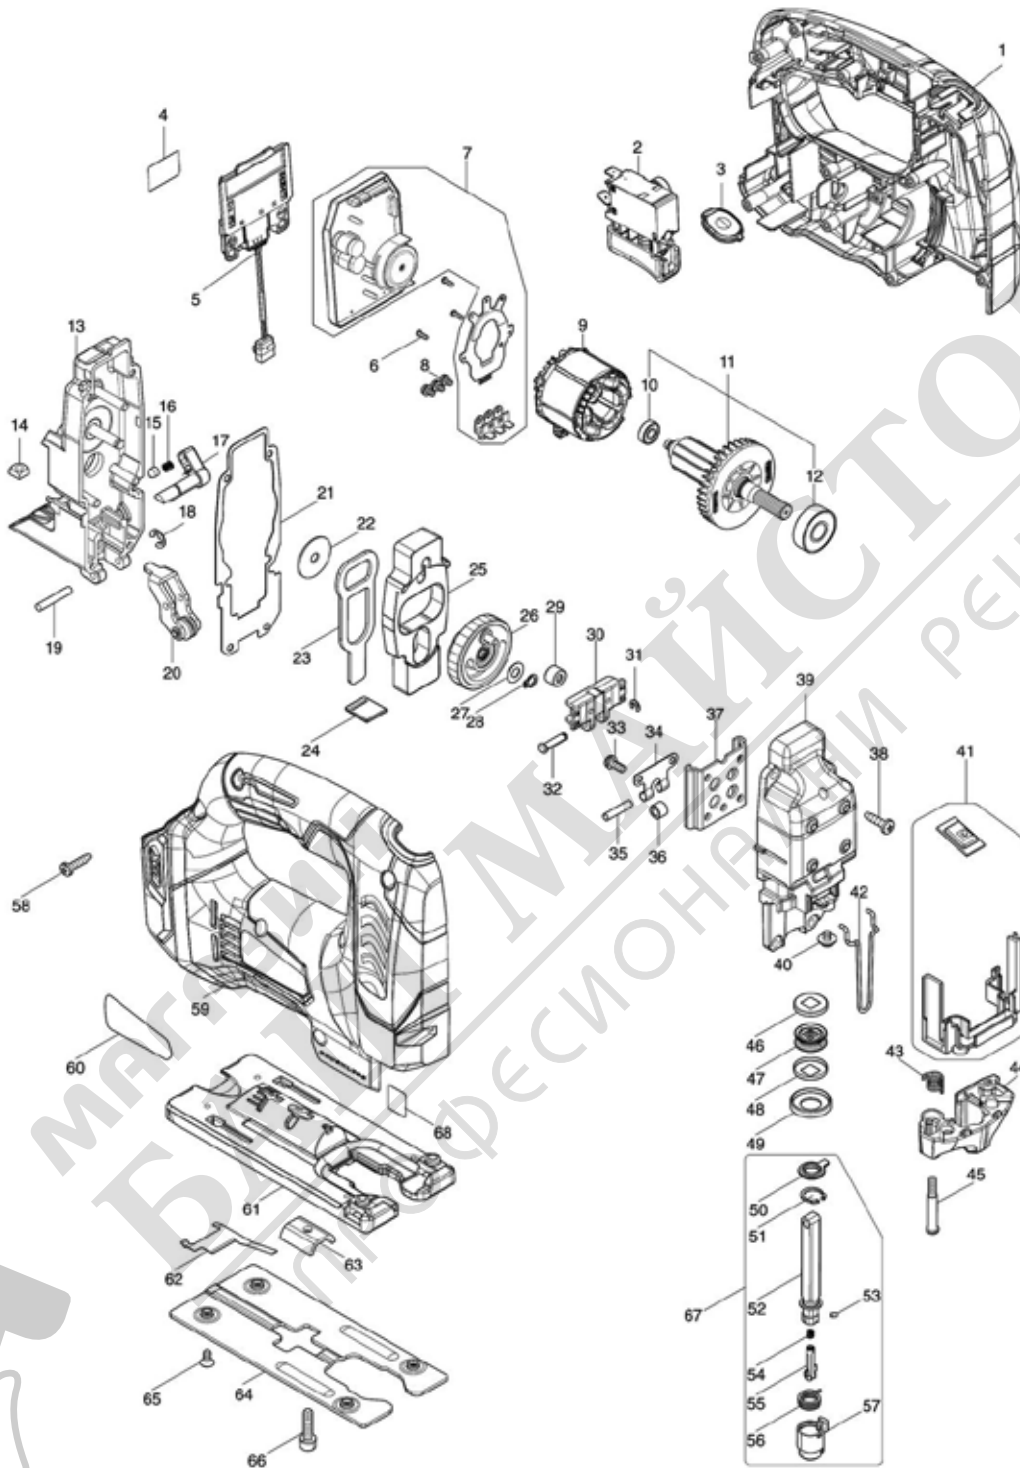

# Partdrawing for JV002GZ - Decoupeerzaag

Model No. JV002G CORDLESS JIG SAW

Nr.	Part nr.	Name
001	1830C6-5	Motorhuisset JV002G
001C10	263005-3	Rubber Pen 6 AC320H P
002	650025-0	Schakelaar DJV184Z
003	141U73-1	Schakelplaat JV002G
004	8142W2-1	Label serienr. JV002G
005	632P64-8	Aansluitunit HR001G
006	266490-9	Parker Ck 2X6Mm DDF483 A
007	620N14-3	Controler JV002G
008	652069-6	Kruiskop Schroef M3X6
009	629B64-3	Veld JV001G
010	210039-7	Kogellager 609DDW P
011	519769-0	Anker DJR189
012	210059-1	Kogellager hoog T LM004 P
013	142111-6	Tandwielhuis Djv142
014	252171-1	Moer M5X8 4K
015	286032-3	Kap 5 4340/41
016	233139-6	Drukveer 3 4340/41
017	272280-0	Verstelknop 17 DJV140 A
018	961018-5	Stopring E-5
019	268063-4	Pin 4 4340/41
020	142110-8	Steenwiel Cpl Djv142
021	442195-7	Pakking Djv142
022	253196-8	Carr.Ring 6X25Mm
023	346688-5	Drukplaat Djv142
024	454484-8	Rubber Plaat Djv142
025	313260-8	Gewichtsblok Djv142
026	142109-3	Tandwiel Djv142
027	253715-0	Sluistring 6
028	961002-0	Borgring S-6 P
029	212092-9	Naaldlager 407 A
030	310837-0	Brugstuk DJV142 A
031	961017-7	Stopring E-3 A
032	268090-1	Borgpin 4 4340/41
033	911111-5	Schroef 4X10
034	232207-2	Bladveer 4340/41
035	256117-9	Pen 4
036	214031-5	Glijlager 4
037	347B50-9	Geleider JV001G
038	266034-5	Tapschroef Ct4X16 A
039	141R27-0	Tandwielhuiskap JV001
040	911104-2	Met.Schr. Ck M4X6mm P
041	620N15-1	Schakelaar JV002G A
042	326302-9	Beschermveer Djv142
043	231659-4	Trekveer 6 4340/41
044	454483-0	Snelsluiting Djv142
045	265026-1	Kruiskop Schroef M4 3901