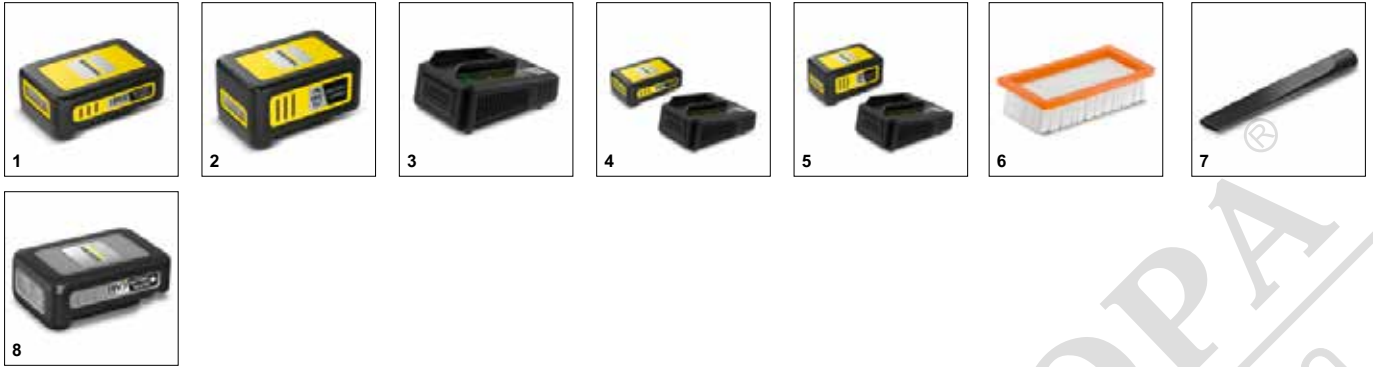

АКСЕСОАРИ ЗА AD 2 BATTERY SET

1.348-301.0

	Артикулен номер		
БАТЕРИИ			
Battery Power батерия 18/25	1 2.445-034.0	18 V / 2,5 Ah Battery Power сменяема батерия с иновативна технология Реално време включва LCD дисплей за показване на нивото на батерията. Подходяща за използване във всички устройства от платформата Kärcher Battery Power 18 V.	☒
Battery Power батерия 18/50	2 2.445-035.0	18 V / 5,0 Ah Battery Power сменяема батерия с иновативна технология Реално време включва LCD дисплей за показване на нивото на батерията. Подходяща за използване във всички устройства от платформата Kärcher Battery Power 18 V.	☐
ЗАРЯДНИ			
Бързо зарядно Battery Power 18 V	3 2.445-032.0	Бързото зарядно зарежда сменяемата батерия Kärcher 18 V / 2,5 Ah до 80% само за 44 минути и може да се използва за всички батерии от 18 V платформа Kärcher Battery Power.	☐
КОМПЛЕКТИ БАТЕРИИ И ЗАРЯДНИ			
Стартов комплект Battery Power 18/25	4 2.445-062.0	Стартов комплект Battery Power 18/25 включващ 18 V/2,5 Ah Battery Power сменяема акумулаторна батерия с иновативна технология Реално време и 18 V бързо зарядно устройство. За всички устройства от акумулаторната 18 V платформа на Kärcher.	☐
Стартов комплект Battery Power 18/50	5 2.445-063.0	Вкл. 18 V/5,0 Ah Battery Power сменяема батерия и 18 V бързо зарядно: Стартовият комплект Battery Power 18/50 за използване във всички устройства от акумулаторната 18 V платформа на Kärcher.	☐
СМУКАЧКИ			
Филтри			
Плосък нагънат филтър	6 6.415-953.0	Здрав плосък нагънат филтър специално за прахосмукачки за пепел и сухо почистване. За продължително поддържане на смукателната мощност.	☒
Дюзи			
Изключително дълъг накрайник за фуги	7 2.863-307.0	Изключително дълга дюза (350 mm), направена от огнеупорен материал за изсмукване на студена пепел. Подходящ за всички смукачки за пепел и за сухо изсмукване Kärcher Home & Garden.	☐
БАТЕРИИ			
Battery Power+ 18/30	8 2.445-042.0	С технология Real Time чрез LCD дисплей: Много мощна Battery Power+ 18 V литиево-йонна батерия. Дълго време на работа благодарение на капацитет от 3,0 Ah. С мониторинг на напрежението и защита IPX5.	☐

☒ Включени в комплекта
☐ Налични аксесоари
☐ Почистващи препарати.