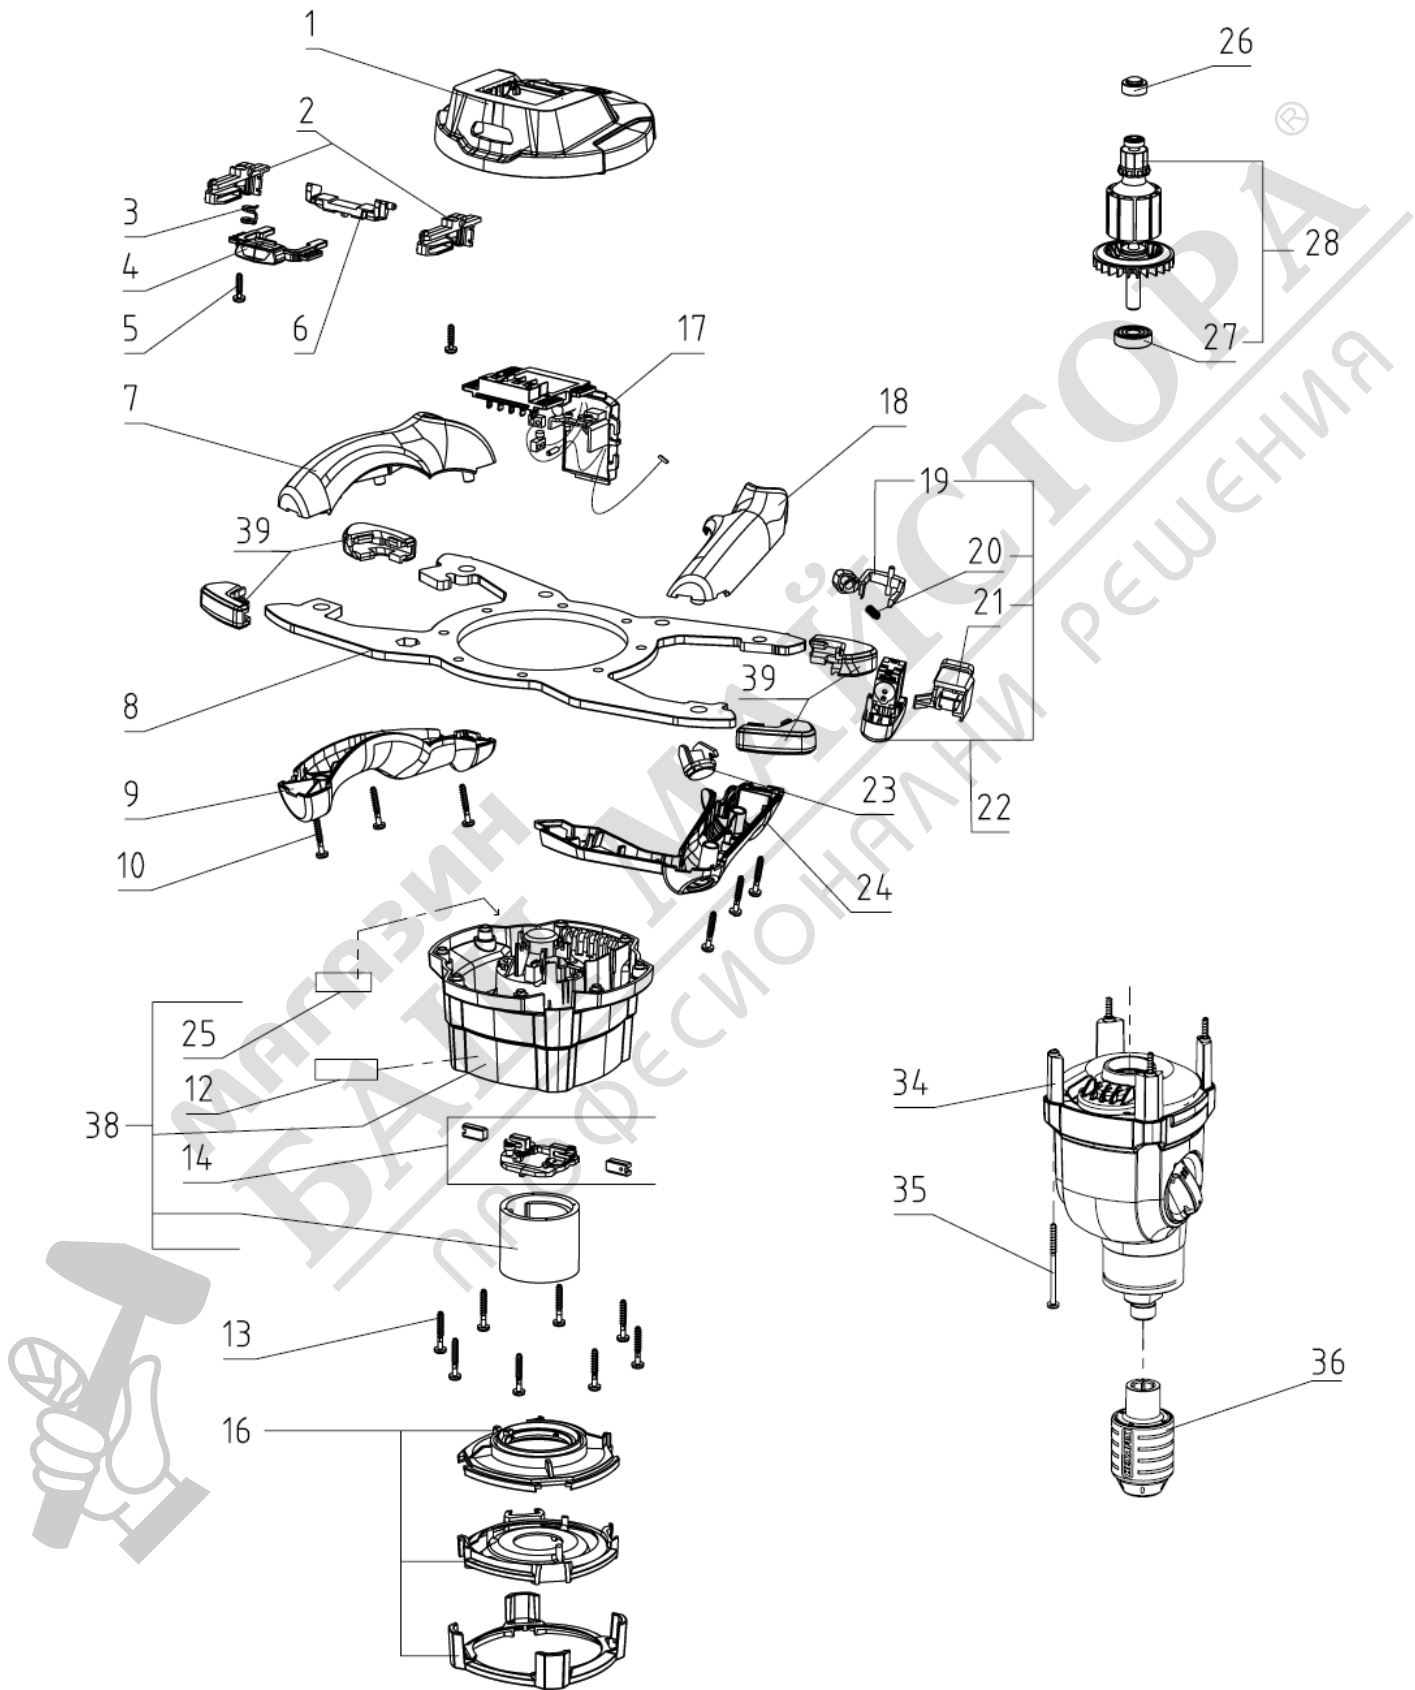

Xo20 NC

Xo20 NC

01.06.2022 Seite 3/4

POS	Art. Nr. Order No. N° réf	Artikel DE	Designation EN	Designation FR	Preis € Price € Prix €
1	21317	Akkuaufnahme	Battery holder	Compartiment d'accu	3,60
2	21333	Führung	Guiding	Guidage	0,60
3	21332	Schenkelfeder	Leg spring	Ressort de torsion	0,45
4	21330	Arretierschieber	Latching slider	Curseur de verrouillage	1,40
5	21042	Schraube 4x16 Tx20	Screw 4x16 Tx20	Vis 4x16 Tx20	0,45
6	21331	Verriegelungsstück	Locking piece	Pièce de verrouillage	0,80
7	21392	Griff links oben türkis	Handle left top turquoise	Poignée à gauche haut turquoise	2,30
8	21068	Griffbügel	Handle	Poignée	23,10
9	21393	Griff links unten türkis	Handle left base turquoise	Poignée à gauche bas turquoise	2,30
10	21058	Schraube 4x25 Tx20	Screw 4x25 Tx20	Vis 4x25 Tx20	0,45
12	21336	Aufkleber Logosticker Collomix	Logo sticker Collomix	Autocollant Logo Collomix	0,70
13	21058	Schraube 4x25 Tx20	Screw 4x25 Tx20	Vis 4x25 Tx20	0,45
14	21324	Kohlehalter mit Kohle	Brush holder	Porte-balai avec charbon	7,30
16	21514	Luftauslass Xo20	Air outlet Xo20NC	Échappement d'air Xo20NC	6,30
17	21328	Elektronikblock	Electronic unit	Bloc électronique	40,80
18	21394	Griff rechts oben türkis	Handle right top turquoise	Poignée à droite haut turquoise	2,30
19	21032	Hebel	Lever	Levier	0,70
20	21033	Feder	Spring	Ressort	0,45
21	21329	Halterung	Clamp	fixation	0,60
22	21350	Gasgebeschalter	Switch assy Xo10NC	Interrupteur	10,20
23	21320	Stopfen	Plug	Goupille en plastique	0,45
24	21395	Griff rechts unten türkis	Handle right base turquoise	Poignée à droite bas turquoise	2,30
25	21490	Aufkleber Logosticker Xo 20 NC	Logo sticker Xo 20 NC	Autocollant Logo Xo 20 NC	3,90
26	21327	Lagerhülse	Rubber sleeve	Douille de roulement	0,45
27	21028	Kugellager 609 2RS	Ball Bearing 609 2RS	Roulement à billes 609 2RS	3,10
28	21512	Rotor 18V	Rotor 18V	Rotor 18V	30,70
29	21014	Akustikschaum	Acoustic foam	Mousse acoustique	2,20
30	21511	Lagerschild	Plate assy	Plaque de palier	24,10
31	21055	O-Ring	O-ring	Joint torique	1,20
32	21237	Kugellager 626 ZZ	Ball Bearing 626 ZZ	Roulement à billes 626 ZZ	2,80
34	21502	Getriebe 2-Gang	Gear compl.	Transmission complète	169,00
35	21043	Schraube 4x55/20 Tx20	Screw 4x55/20 Tx20	Vis 4x55/20 Tx20	0,45
36	49521	Hexafix Kupplung mit Schutzülle	Hexafix coupling with sleeve	Hexafix coupleur avec protectrice	20,30
38	21513	Motorgehäuse Xo20NC ET	Motor housing Xo20NC ET	Carter de moteur Xo20NC ET	47,00
39	21468	Gummipuffer Set	Rubber buffers set	Tampons en caoutchouc set	5,60
52	21481	Zahnradblock	Gear assy	Bloc de pignons	37,30
53	21498	Gangschieber	Sliding plug	Changement de vitesse	14,20
55	21489	Zwischenradwelle	Middle shaft	Arbre de pignon intermédiaire	29,60
56	21224	Zahnwelle z10	Gear shaft Z10	Arbre de pignon z10	24,10
57	21266	Getriebebeschalter	Gear knob	Bouton de débrayage	2,30