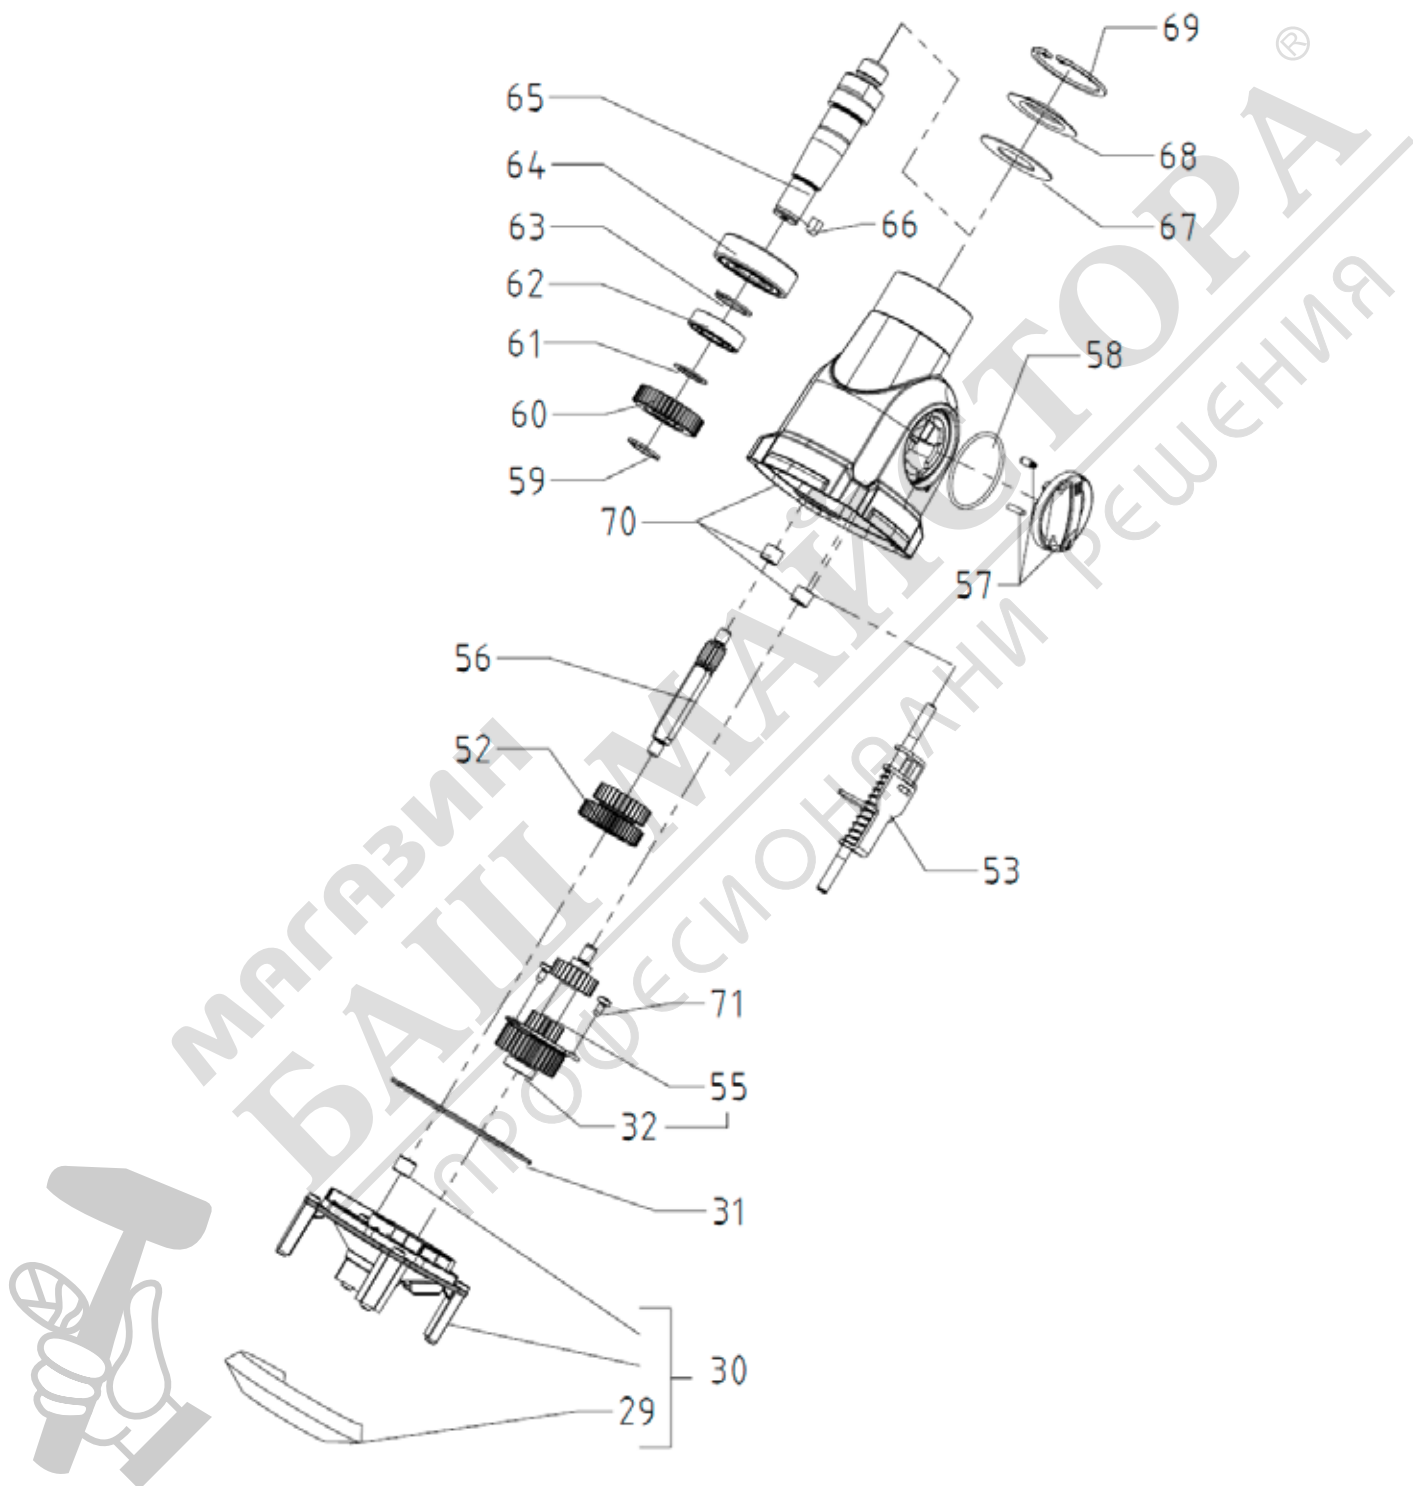

Xo20 NC

Xo20 NC

01.06.2022 Seite 3/4

POS	Art. Nr. Order No. N° réf	Artikel DE	Designation EN	Designation FR	Preis € Price € Prix €
1	21317	Akkuaufnahme	Battery holder	Compartiment d'accu	3,60
2	21333	Führung	Guiding	Guidage	0,60
3	21332	Schenkelfeder	Leg spring	Ressort de torsion	0,45
4	21330	Arretierschieber	Latching slider	Curseur de verrouillage	1,40
5	21042	Schraube 4x16 Tx20	Screw 4x16 Tx20	Vis 4x16 Tx20	0,45
6	21331	Verriegelungsstück	Locking piece	Pièce de verrouillage	0,80
7	21392	Griff links oben türkis	Handle left top turquoise	Poignée à gauche haut turquoise	2,30
8	21068	Griffbügel	Handle	Poignée	23,10
9	21393	Griff links unten türkis	Handle left base turquoise	Poignée à gauche bas turquoise	2,30
10	21058	Schraube 4x25 Tx20	Screw 4x25 Tx20	Vis 4x25 Tx20	0,45
12	21336	Aufkleber Logosticker Collomix	Logo sticker Collomix	Autocollant Logo Collomix	0,70
13	21058	Schraube 4x25 Tx20	Screw 4x25 Tx20	Vis 4x25 Tx20	0,45
14	21324	Kohlehalter mit Kohle	Brush holder	Porte-balai avec charbon	7,30
16	21514	Luftauslass Xo20	Air outlet Xo20NC	Échappement d'air Xo20NC	6,30
17	21328	Elektronikblock	Electronic unit	Bloc électronique	40,80
18	21394	Griff rechts oben türkis	Handle right top turquoise	Poignée à droite haut turquoise	2,30
19	21032	Hebel	Lever	Levier	0,70
20	21033	Feder	Spring	Ressort	0,45
21	21329	Halterung	Clamp	fixation	0,60
22	21350	Gasgebeschalter	Switch assy Xo10NC	Interrupteur	10,20
23	21320	Stopfen	Plug	Goupille en plastique	0,45
24	21395	Griff rechts unten türkis	Handle right base turquoise	Poignée à droite bas turquoise	2,30
25	21490	Aufkleber Logosticker Xo 20 NC	Logo sticker Xo 20 NC	Autocollant Logo Xo 20 NC	3,90
26	21327	Lagerhülse	Rubber sleeve	Douille de roulement	0,45
27	21028	Kugellager 609 2RS	Ball Bearing 609 2RS	Roulement à billes 609 2RS	3,10
28	21512	Rotor 18V	Rotor 18V	Rotor 18V	30,70
29	21014	Akustikschaum	Acoustic foam	Mousse acoustique	2,20
30	21511	Lagerschild	Plate assy	Plaque de palier	24,10
31	21055	O-Ring	O-ring	Joint torique	1,20
32	21237	Kugellager 626 ZZ	Ball Bearing 626 ZZ	Roulement à billes 626 ZZ	2,80
34	21502	Getriebe 2-Gang	Gear compl.	Transmission complète	169,00
35	21043	Schraube 4x55/20 Tx20	Screw 4x55/20 Tx20	Vis 4x55/20 Tx20	0,45
36	49521	Hexafix Kupplung mit Schutzülle	Hexafix coupling with sleeve	Hexafix coupleur avec protectrice	20,30
38	21513	Motorgehäuse Xo20NC ET	Motor housing Xo20NC ET	Carter de moteur Xo20NC ET	47,00
39	21468	Gummipuffer Set	Rubber buffers set	Tampons en caoutchouc set	5,60
52	21481	Zahnradblock	Gear assy	Bloc de pignons	37,30
53	21498	Gangschieber	Sliding plug	Changement de vitesse	14,20
55	21489	Zwischenradwelle	Middle shaft	Arbre de pignon intermédiaire	29,60
56	21224	Zahnwelle z10	Gear shaft Z10	Arbre de pignon z10	24,10
57	21266	Getriebebeschalter	Gear knob	Bouton de débrayage	2,30