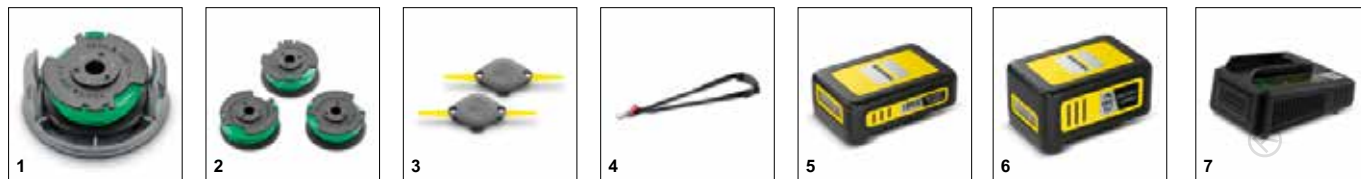

АКСЕСОАРИ ЗА LTR 3-18 DUAL

1.445-450.0