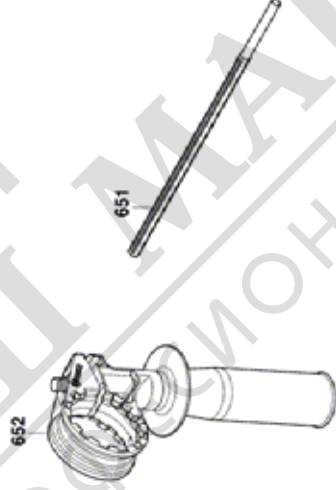

Изображение - модел - E

3 603 A31 400
Impact
Stand | 25.03.10

Fig./Abb. 2