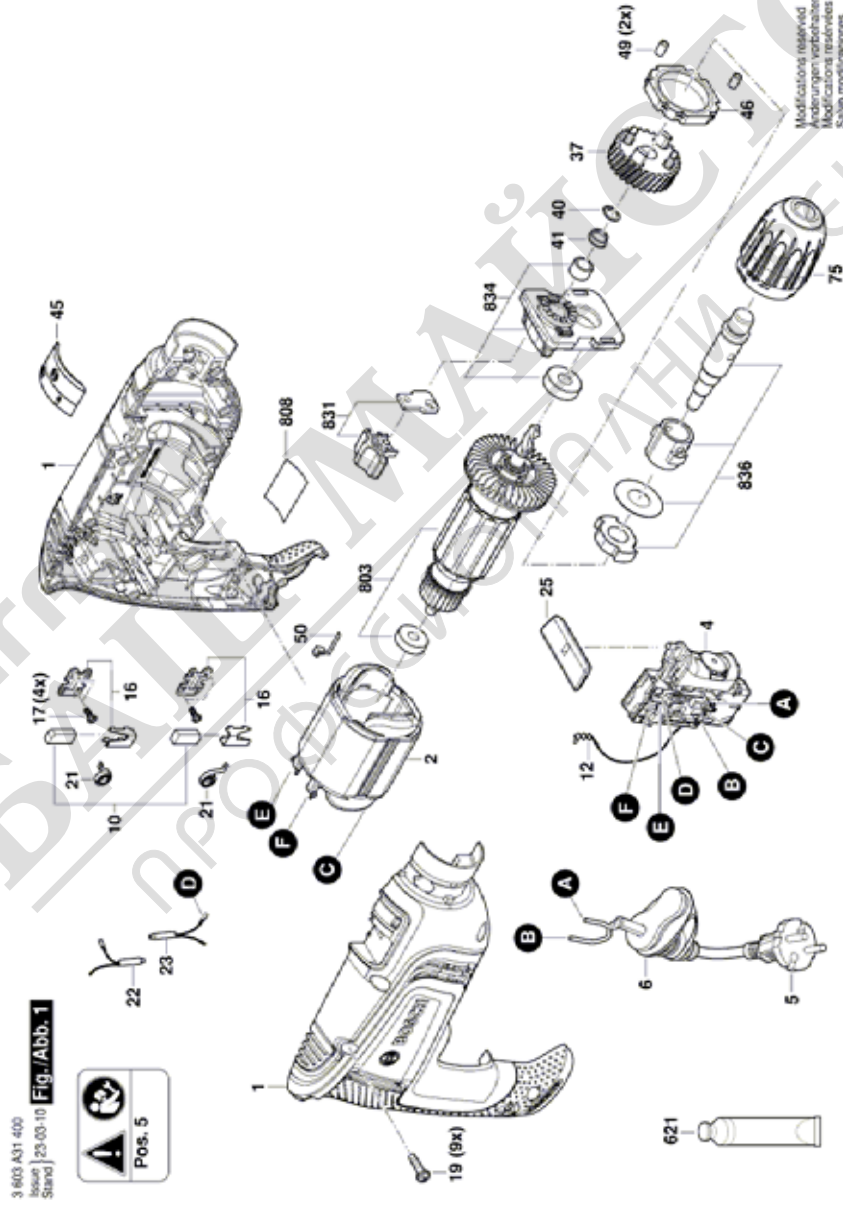

BOSCH

УДАРНА БОРМАШИНА

UniversallImpact 730 | 3 603 A31 400

Table of Content

Списък на резервните части.....	2
Изображение - модел	3

МАГАЗИН
БАШ МАЙСТОРА
ПРОФЕСИОНАЛНИ РЕШЕНИЯ

Списък на резервните части

Артикул	Каталожен номер	Описание	Изображение	Цена	Количество	Ценова група
1	1 607 000 F3K	КОРПУС	1		1	29
2	1 604 220 5A2	СТАТОР	1		1	26
4	1 607 200 38K	ПУСКОВ КЛЮЧ	1		1	28
5	1 604 460 7AE	ЗАХРАНВАЩ КАБЕЛ	1		1	21
6	1 600 703 05H	НАКРАЙНИК ЗА КАБЕЛ	1		1	10
10	1 607 014 193	ЧЕТКИ-КОМПЛЕКТ	1		2	15
12	1 607 200 38R	СКОБА	1		1	10
16	1 600 A02 D10	ЧЕТКОДЪРЖАЧ	1		2	19
17	1 603 430 0B3	ВИНТ	1		4	10
19	1 603 430 0B2	ВИНТ	1		9	10
21	1 600 A02 D11	СПИРАЛНА ПРУЖИНА	1		2	10
22	1 600 A02 D14	ДРОСЕЛ-ШПУЛА	1		1	11
23	1 600 A02 D15	ДРОСЕЛ-ШПУЛА	1		1	11
25	1 600 A02 D13	ХЕБЕЛ	1		1	10
37	1 606 300 01P	ЗЪБНО КОЛЕЛО	1		1	26
40	1 600 150 041	ЗЕГЕРКА	1		1	10
41	1 604 612 055	ПРИТИСКАЩА ПРУЖИНА	1		1	10
45	1 600 A02 D0V	ЗАДЕН КАПАК	1		1	11
46	1 600 A02 D0U	ОГРАНИЧИТЕЛЕН ПРЪСТ	1		1	16
49	1 600 A02 D0T	ЦИЛИНДРИЧНА РОЛКА	1		2	10
50	1 600 A02 D12	ИЗМЕРВАЩ ПОКАЗАЛЕЦ	1		1	12
75	2 609 000 990	ПАТРОННИК	1		1	30
621	3 605 430 003	Смазваща тръба Albida	1		7	32
803	1 604 010 BT6	КОТВА	1		1	29
808	1 601 11A A39	ТАБЕЛКА	1		1	13
831	1 600 A02 P7U	РЕВЕРС	1		1	11
834	1 600 A02 P7V	ЛАГЕРЕН МОСТ	1		1	20
836	1 600 A02 P7W	ВРЕТЕНО	1		1	25
651	1 600 A02 D17	ОГРАНИЧИТЕЛ ЗА ДОП.	2		1	12
652	1 602 025 0B0	ДОПЪЛНИТЕЛНА ДРЪЖКА	2		1	18

* Препоръчителна цена на дребно без ДДС.

Изображение - модел - E

Изображение - модел - E

3 603 A31 400
Impact
Stand | 25.03.10

Fig./Abb. 2

Modificazioni separate
Anpassungen
Modificazioni separate
Salvo modificaciones