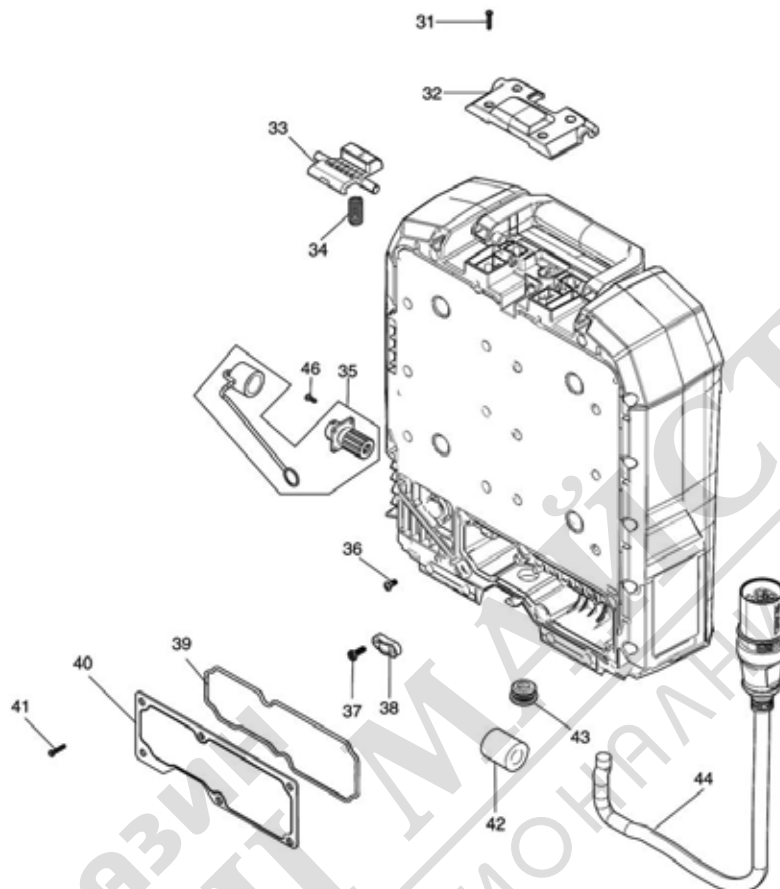

Model No.PDC1500 PORTABLE POWER PACK

Nr.	Part nr.	Name
001	162C61-7	Band R PDC1500
002	162C62-5	Band L PDC1500
003	162C84-5	Riem 25R PDC1500
004	162C85-3	Riem 25L PDC1500
005	162C64-1	Opbergtas PDC1500
006	162C63-3	Heupriem PDC1500
006C10	413S92-8	Hoekplt PDC1500
007	413S91-0	Achterplaat PDC1500
008	265C05-7	Parker 5x20mm LM001/2J
009	232447-2	Drukveer 8mm PDC1500
010	413S95-2	Vastzethendel PDC1500
011	256A44-6	Scharnierpen PDC1500
012	312E43-3	Bovenhouder PDC1500
013	263045-1	Pin 8mm rubber DCU601
014	922216-6	Inbusbout M5X14
015	141R95-3	Harnasplaat PDC1500 P
015-1	137125-8	Harnasplaat assy PDC1500 A
015C10	263045-1	Pin 8mm rubber DCU601
016	312E44-1	Onderhouder PDC1500
017	922231-0	Zeskant Bout 5X20 LF1000 P
018	257A14-8	Ring 8 PDC1500
019	213310-8	O-Ring 20
020	253431-4	Sluistring 8 P
022	921427-0	Tapbout M8x18mm PDC1500
023	347B57-5	Standplaat PDC1500
024	253165-9	Sluistring 8 LF1000 P
025	252278-3	Moerkap M8 DLM532/533
026	912212-2	Verzonken Schroef M5X12
027	912212-2	Verzonken Schroef M5X12
028	413S93-6	Standhouder U PDC1500
029	413S94-4	Standhouder L PDC1500
030	327C17-9	Onderbeugel PDC1500
031	NC00000001	Tapschroef 3x15mm PDC1200
032	NC00000002	Afdekkap PDC1200
033	NC00000023	Blokkeerknop PDC1500
034	NC00000004	Drukveer PDC1200
035	NC00000025	Laadkabel PDC1500
036	NC00000007	Schroef M4x8
037	NC00000011	Tapschroef 4x14
038	NC00000006	Kabelklem PDC1200
039	NC00000022	Pakkingring A PDC1500
040	NC00000024	Afdekkap PDC1500
041	NC00000001	Tapschroef 3x15mm PDC1200
042	688233-3	Filter PDC01
043	NC00000010	Doorvoer PDC1200
044	699229-9	Netsnoerset PDC1500