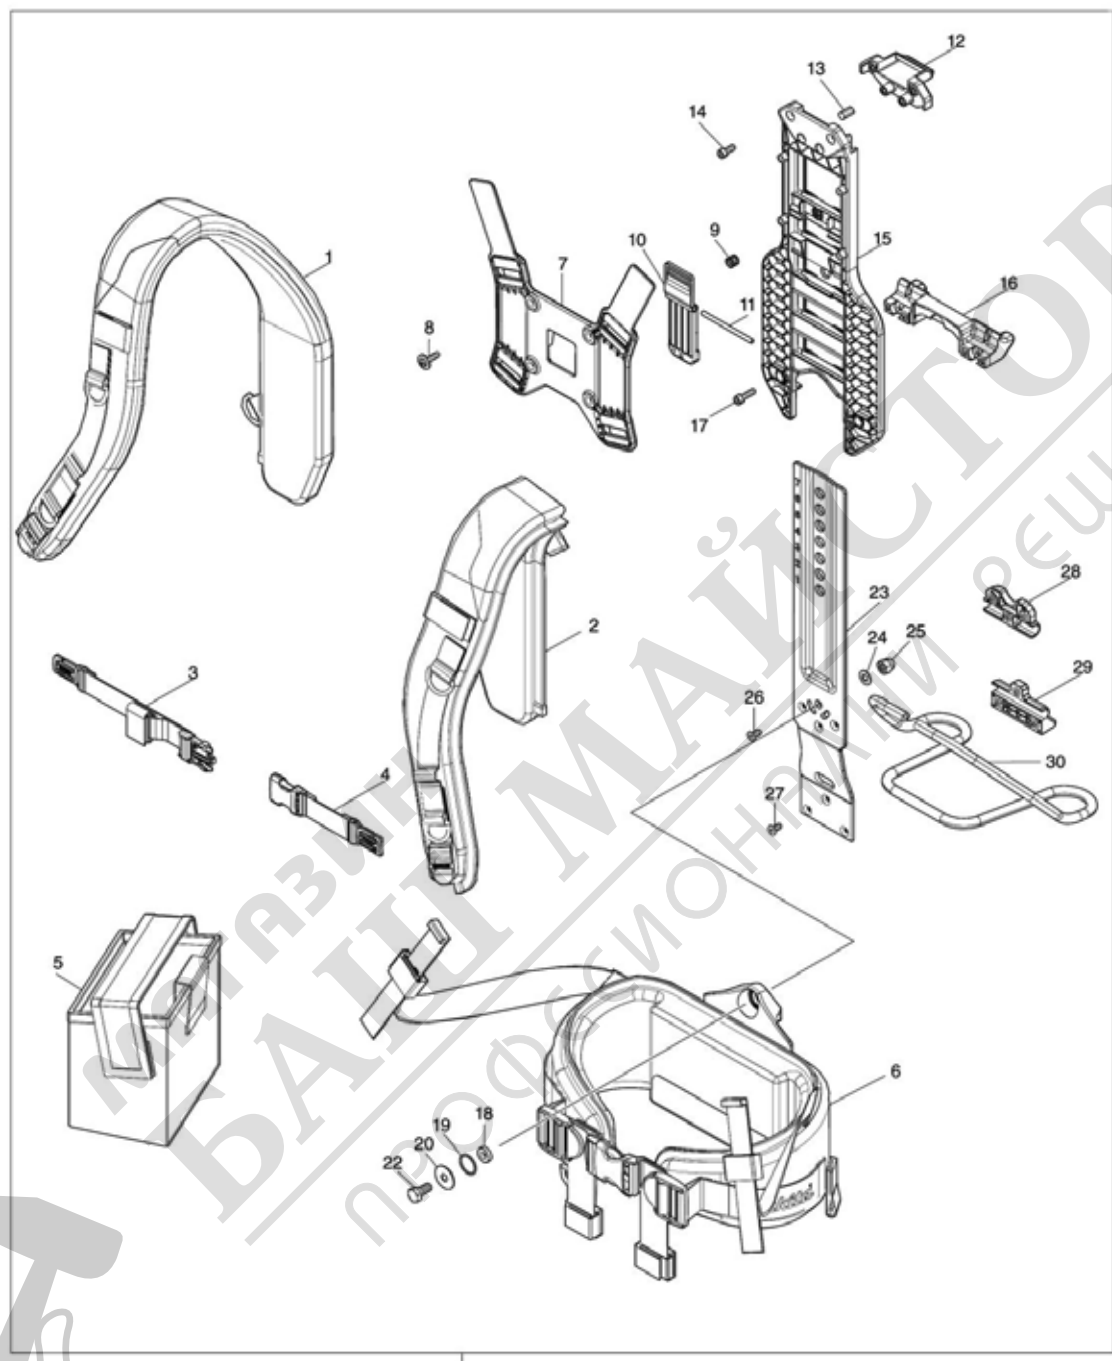

Model No.PDC1500 PORTABLE POWER PACK

45

Nr.	Part nr.	Name
001	162C61-7	Band R PDC1500
002	162C62-5	Band L PDC1500
003	162C84-5	Riem 25R PDC1500
004	162C85-3	Riem 25L PDC1500
005	162C64-1	Opberggas PDC1500
006	162C63-3	Heupriem PDC1500
006C10	413S92-8	Hoekplt PDC1500
007	413S91-0	Achterplaat PDC1500
008	265C05-7	Parker 5x20mm LM001/2J
009	232447-2	Drukveer 8mm PDC1500
010	413S95-2	Vastzethendel PDC1500
011	256A44-6	Scharnierpen PDC1500
012	312E43-3	Bovenhouder PDC1500
013	263045-1	Pin 8mm rubber DCU601
014	922216-6	Inbusbout M5X14
015	141R95-3	Harnasplaat PDC1500 P
015-1	137125-8	Harnasplaat assy PDC1500 A
015C10	263045-1	Pin 8mm rubber DCU601
016	312E44-1	Onderhouder PDC1500
017	922231-0	Zeskant Bout 5X20 LF1000 P
018	257A14-8	Ring 8 PDC1500
019	213310-8	O-Ring 20
020	253431-4	Sluistring 8 P
022	921427-0	Tapbout M8x18mm PDC1500
023	347B57-5	Standplaat PDC1500
024	253165-9	Sluistring 8 LF1000 P
025	252278-3	Moerkap M8 DLM532/533
026	912212-2	Verzonken Schroef M5X12
027	912212-2	Verzonken Schroef M5X12
028	413S93-6	Standhouder U PDC1500
029	413S94-4	Standhouder L PDC1500
030	327C17-9	Onderbeugel PDC1500
031	NC00000001	Tapschroef 3x15mm PDC1200
032	NC00000002	Afdekkap PDC1200
033	NC00000023	Blokkeerknop PDC1500
034	NC00000004	Drukveer PDC1200
035	NC00000025	Laadkabel PDC1500
036	NC00000007	Schroef M4x8
037	NC00000011	Tapschroef 4x14
038	NC00000006	Kabelklem PDC1200
039	NC00000022	Pakkingring A PDC1500
040	NC00000024	Afdekkap PDC1500
041	NC00000001	Tapschroef 3x15mm PDC1200
042	688233-3	Filter PDC01
043	NC00000010	Doorvoer PDC1200
044	699229-9	Netsnoerset PDC1500