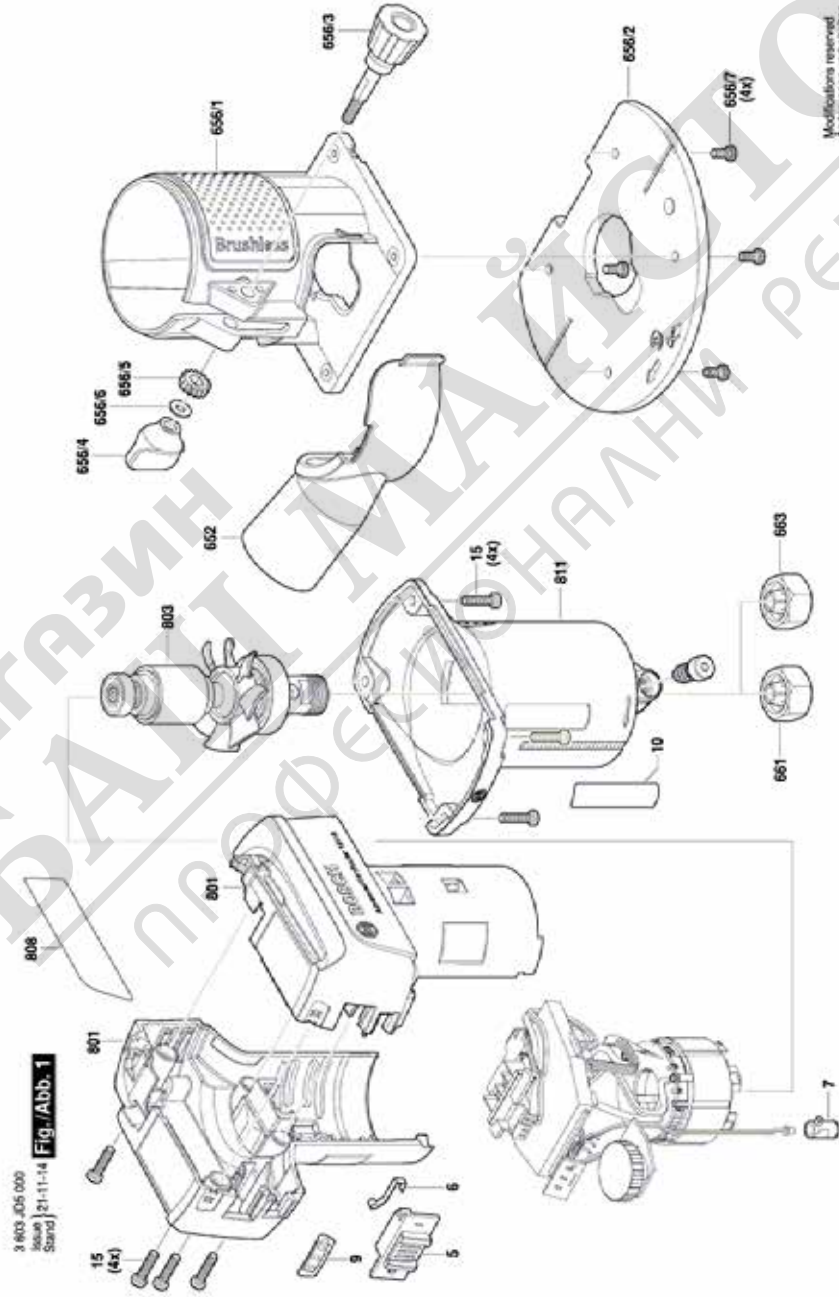

BOSCH

ОБЕРФРЕЗА

AdvancedTrim Router 18V-8 | 3 603 JD5 000

Table of Content

Списък на резервните части.....	2
Изображение - модел	3

МАГАЗИН
БАШ МАЙСТОРА
ПРОФЕСИОНАЛНИ РЕШЕНИЯ

Списък на резервните части

Артикул	Каталожен номер	Описание	Изображение	Цена	Количество	Цена група
5	1 619 PB7 228	РЕГУЛАТОР	1		1	10
6	1 619 PB7 233	ФЕДЕРКА	1		1	10
7	1 619 PB7 223	ОБЕКТИВ	1		1	10
9	1 619 PB7 235	САМОЗАЛЕПВАЩ ЕТИКЕТ	1		1	10
10	1 619 PB3 004	СКАПА	1		1	10
15	1 619 PB7 238	ВИНТ	1		8	10
652	1 619 PB7 222	ПРАХОУЛОВИТЕЛ	1		1	17
656/1	1 619 PB7 220	ОСНОВА	1		1	23
656/2	1 619 PB7 221	ОСНОВЕН ПЛОТ	1		1	19
656/3	1 619 PB7 225	БУТОН	1		1	12
656/4	1 619 PB2 376	ВИНТ	1		1	11
656/5	1 619 PB6 976	ЗЪБНО КОЛЕЛО	1		1	11
656/6	1 619 PB3 080	ПОДЛОЖНА ШАЙБА	1		1	10
656/7	1 619 PB3 081	ВИНТ	1		1	10
661	1 619 PB7 241	СЕТ - ЦАНГА ГАЙКА	1		1	20
663	1 619 PB7 242	СЕТ - ЦАНГА ГАЙКА	1		1	20
801	1 619 PB7 218	КОРПУС НА МОТОР	1		1	22
803	1 619 PB7 232	ZSB ротор	1		1	38
808	1 619 PB7 229	ТАБЕЛКА	1		1	10
811	1 619 PB8 515	КАПАК НА МОТОР	1		1	22
651	1 619 PB7 230	МОНТАЖЕН КЛЮЧ	2		1	16
654	1 619 PB8 514	БУТОН	2		1	11
654/2	1 619 PB3 071	ПОДЛОЖНА ШАЙБА	2		1	10
654/3	1 619 PB3 072	ШАЙБА	2		1	10
655	1 619 PB8 396	РЕЛСА	2		1	21
655/1	1 619 PB8 397	РЕЛСА	2		1	17
655/2	1 619 PB3 074	ВОДЕЩ ОГРАНИЧИТЕЛ	2		1	15
655/3	1 619 PB3 075	СПЕЦИАЛЕН ВИНТ	2		1	10
655/4	1 619 PB3 076	ПОДЛОЖНА ШАЙБА	2		1	10
655/5	1 619 PB2 373	ВИНТ С ПЕРЧАТКА	2		1	10
664	1 619 PB7 224	Помощ при регулиране	2		1	11

* Препоръчителна цена на дребно без ДДС.

Изображение - модел - E

Изображение - модел - E