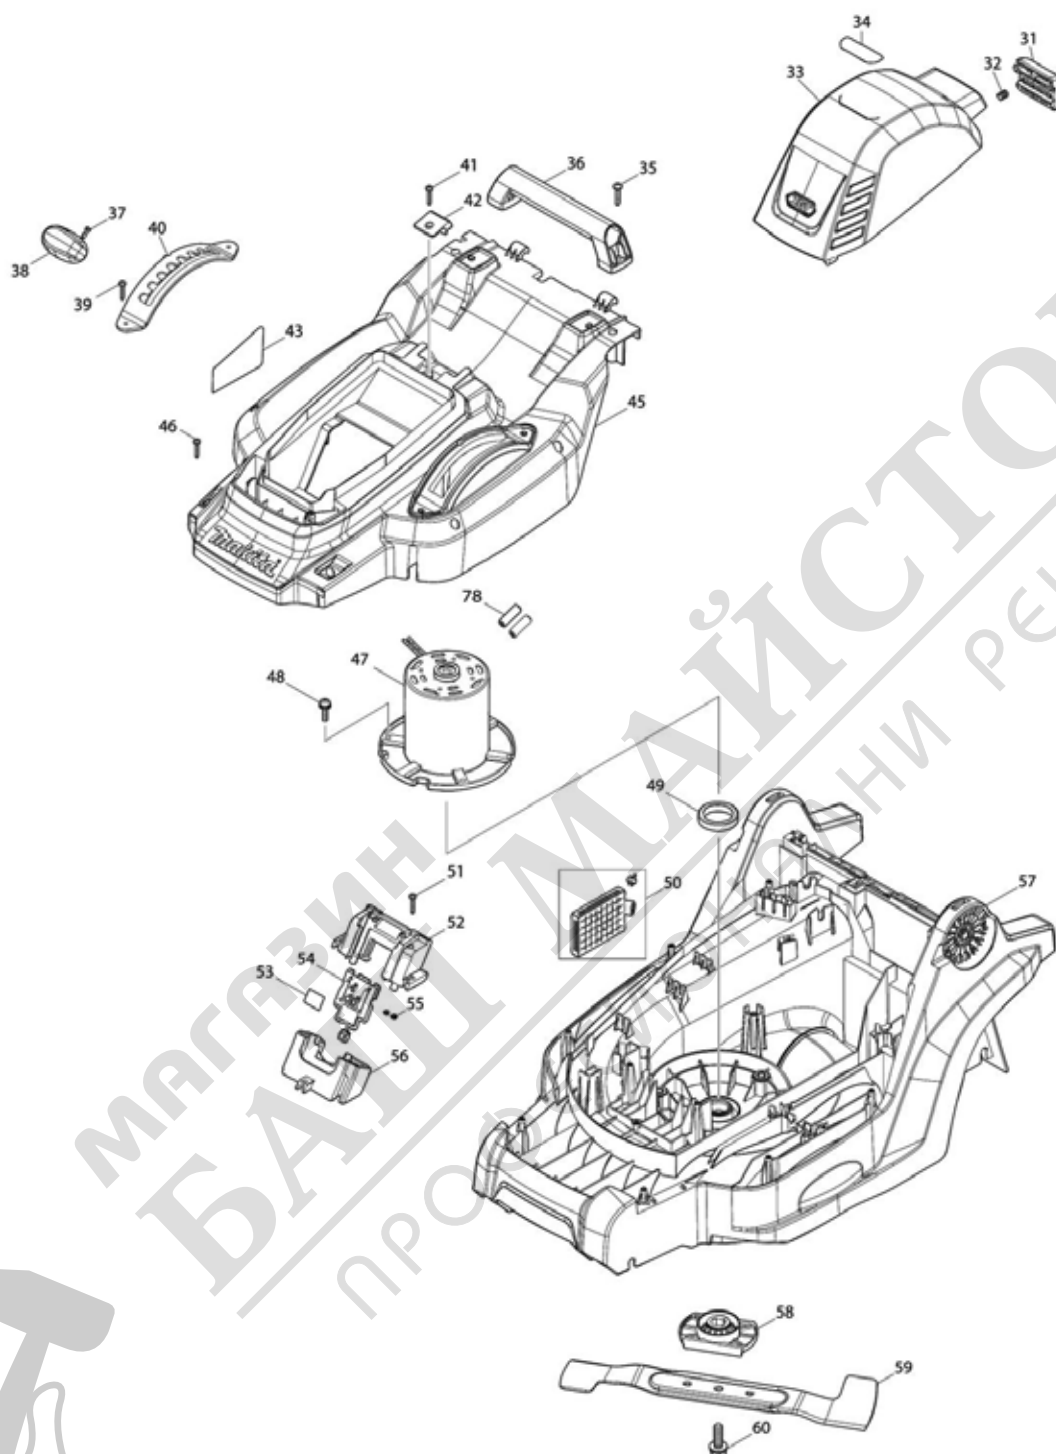

Model No.LM003G 380MM CORDLESS LAWN MOWER

Nr.	Part nr.	Name
001	327C33-1	Schakelaarhandel LM003/4G
002	232814-1	Drukveer 7 LM003_4G
003	911138-5	Schroef 4X20 A
004	455075-8	Hefboom DIm380*
005	455078-2	Schakelarm DIm380D
007	141T11-7	Duwboom boven LM003_4G
008	1830C3-1	Schakelhuis LM003_4G
008C10	8053U7-4	Indicatielabel LM003G
009	233068-3	Drukveer 6Mm Am3643
010	455074-0	Schakelknop DIm380
011	650041-2	Schakelaar LM003_4G
012	687124-5	Klemstrip 9555Nb/Bo3711 A
013	265999-8	Tapschroef 4X25 P
014	1830C3-1	Schakelhuis LM003_4G
014C10	8053U7-4	Indicatielabel LM003G
015	266424-2	Tapschroef 4X20 Tm3000C P
016	266326-2	Tap Schroef 4X18mm P
017	456352-1	Schakelhendelhuiskap Am/Blm431
018	456351-3	Schakelhendelhuis Am/Blm431
019	327C30-7	Duwboom onder LM003G
020	265C08-1	Bout M8x50 LM001/2J
021	265C06-5	Vleugelmoer M8 LM001/2J
022	265B81-5	Parker 3x6mm DTM52
023	413T46-1	Duwboomhouder LM003_4G
024	213877-6	O-ring 6mm GA5050
025	327C36-5	Borgpen LM003_4G
026	951119-7	*Borgpen
027	413T47-9	Schakelknop LM003G
028	699230-4	Kabelboom LM003_4G
029	911163-6	Schroef 4X35
030	413944-9	Draadklem LM001/2J
030C10	931102-0	Zeskantmoer M4 A
031	413B03-1	Borghendel DML481/539
032	231037-8	Drukveer 7
033	141T10-9	Batterijdeksel LM003_4G
034	8071M8-0	Indicatielabel LM003G
035	266459-3	Tapschroef Pf 5X25 P
036	273675-0	Handgreep Blm430/Am3643
037	266816-5	Met.Schroef M3X12Mm DFT060T P
038	413939-2	Hoogteversteller LM001/2J
039	266424-2	Tapschroef 4X20 Tm3000C P
040	162C76-4	Hoogteverstelplt LM003_4G
041	266424-2	Tapschroef 4X20 Tm3000C P
042	413T52-6	Plaat LM003_4G
043	8142A8-5	Naamplaat LM003G
045	137034-1	Afdekkap LM003G