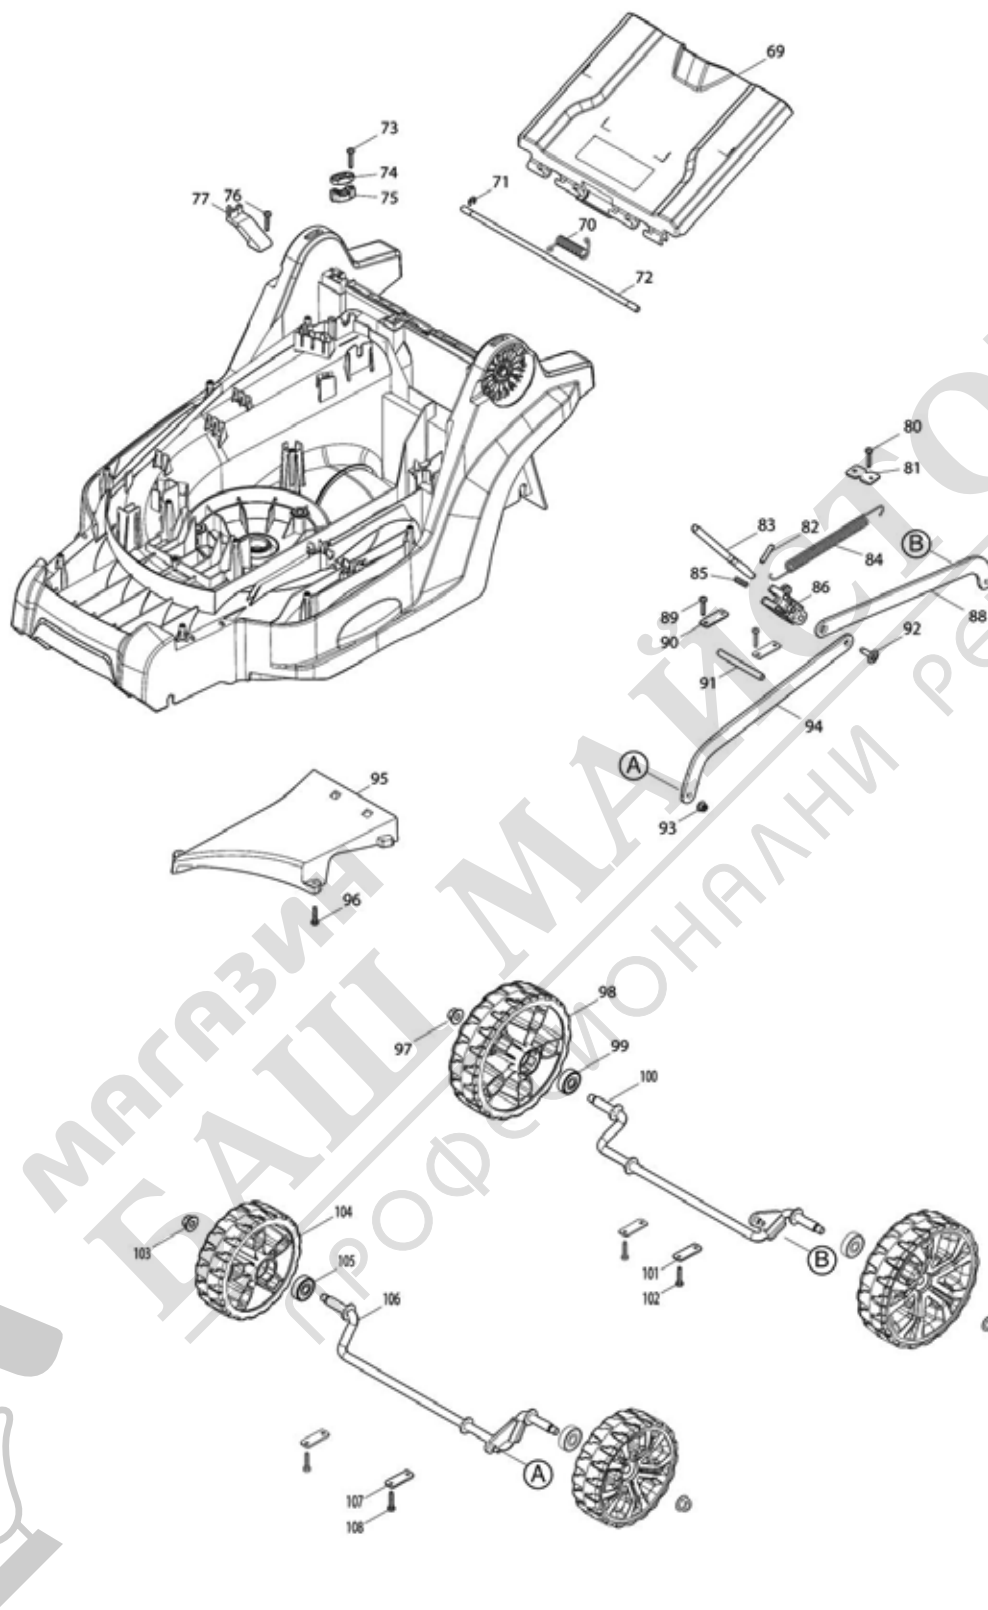

Model No.LM003G 380MM CORDLESS LAWN MOWER

Nr.	Part nr.	Name
001	327C33-1	Schakelaarhandel LM003/4G
002	232814-1	Drukveer 7 LM003_4G
003	911138-5	Schroef 4X20 A
004	455075-8	Hefboom DIm380*
005	455078-2	Schakelarm DIm380D
007	141T11-7	Duwboom boven LM003_4G
008	1830C3-1	Schakelhuis LM003_4G
008C10	8053U7-4	Indicatielabel LM003G
009	233068-3	Drukveer 6Mm Am3643
010	455074-0	Schakelknop DIm380
011	650041-2	Schakelaar LM003_4G
012	687124-5	Klemstrip 9555Nb/Bo3711 A
013	265999-8	Tapschroef 4X25 P
014	1830C3-1	Schakelhuis LM003_4G
014C10	8053U7-4	Indicatielabel LM003G
015	266424-2	Tapschroef 4X20 Tm3000C P
016	266326-2	Tap Schroef 4X18mm P
017	456352-1	Schakelhendelhuiskap Am/Blm431
018	456351-3	Schakelhendelhuis Am/Blm431
019	327C30-7	Duwboom onder LM003G
020	265C08-1	Bout M8x50 LM001/2J
021	265C06-5	Vleugelmoer M8 LM001/2J
022	265B81-5	Parker 3x6mm DTM52
023	413T46-1	Duwboomhouder LM003_4G
024	213877-6	O-ring 6mm GA5050
025	327C36-5	Borgpen LM003_4G
026	951119-7	*Borgpen
027	413T47-9	Schakelknop LM003G
028	699230-4	Kabelboom LM003_4G
029	911163-6	Schroef 4X35
030	413944-9	Draadklem LM001/2J
030C10	931102-0	Zeskantmoer M4 A
031	413B03-1	Borghendel DML481/539
032	231037-8	Drukveer 7
033	141T10-9	Batterijdeksel LM003_4G
034	8071M8-0	Indicatielabel LM003G
035	266459-3	Tapschroef Pf 5X25 P
036	273675-0	Handgreep Blm430/Am3643
037	266816-5	Met.Schroef M3X12Mm DFT060T P
038	413939-2	Hoogteversteller LM001/2J
039	266424-2	Tapschroef 4X20 Tm3000C P
040	162C76-4	Hoogteverstelplt LM003_4G
041	266424-2	Tapschroef 4X20 Tm3000C P
042	413T52-6	Plaat LM003_4G
043	8142A8-5	Naamplaat LM003G
045	137034-1	Afdekkap LM003G