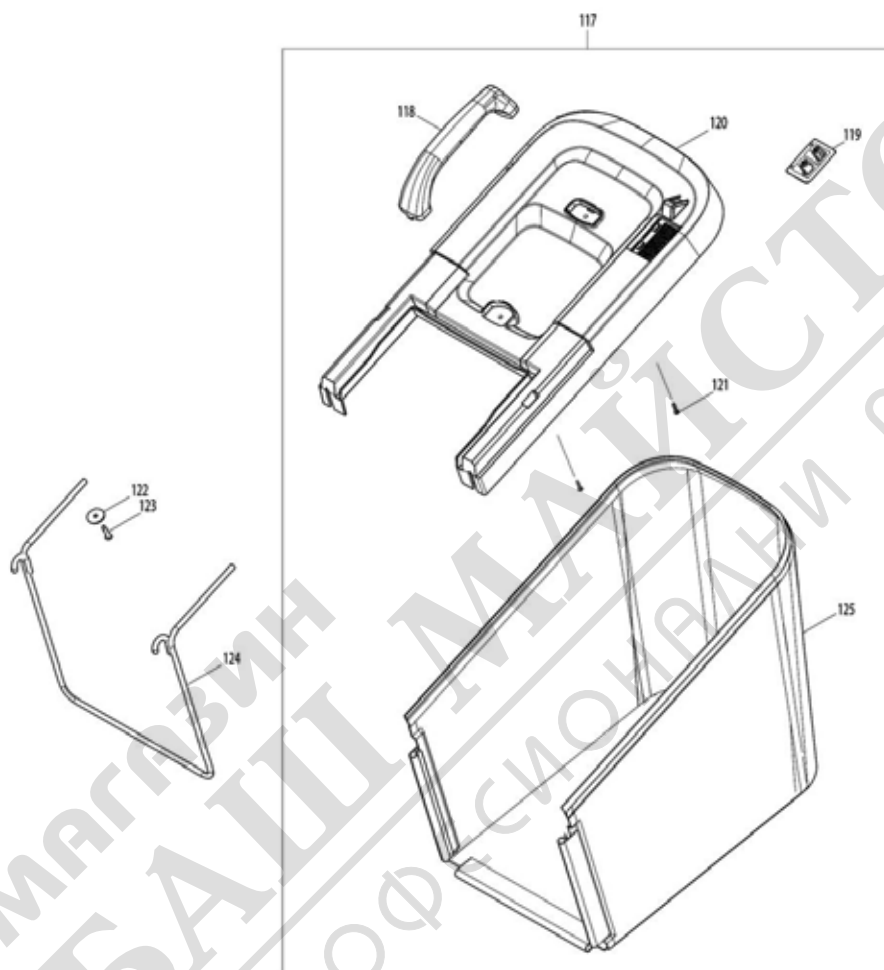

Model No.LM003G 380MM CORDLESS LAWN MOWER

Nr.	Part nr.	Name
001	327C33-1	Schakelaarhandel LM003/4G
002	232814-1	Drukveer 7 LM003_4G
003	911138-5	Schroef 4X20 A
004	455075-8	Hefboom DIm380*
005	455078-2	Schakelarm DIm380D
007	141T11-7	Duwboom boven LM003_4G
008	1830C3-1	Schakelhuis LM003_4G
008C10	8053U7-4	Indicatielabel LM003G
009	233068-3	Drukveer 6Mm Am3643
010	455074-0	Schakelknop DIm380
011	650041-2	Schakelaar LM003_4G
012	687124-5	Klemstrip 9555Nb/Bo3711 A
013	265999-8	Tapschroef 4X25 P
014	1830C3-1	Schakelhuis LM003_4G
014C10	8053U7-4	Indicatielabel LM003G
015	266424-2	Tapschroef 4X20 Tm3000C P
016	266326-2	Tap Schroef 4X18mm P
017	456352-1	Schakelhendelhuiskap Am/Blm431
018	456351-3	Schakelhendelhuis Am/Blm431
019	327C30-7	Duwboom onder LM003G
020	265C08-1	Bout M8x50 LM001/2J
021	265C06-5	Vleugelmoer M8 LM001/2J
022	265B81-5	Parker 3x6mm DTM52
023	413T46-1	Duwboomhouder LM003_4G
024	213877-6	O-ring 6mm GA5050
025	327C36-5	Borgpen LM003_4G
026	951119-7	*Borgpen
027	413T47-9	Schakelknop LM003G
028	699230-4	Kabelboom LM003_4G
029	911163-6	Schroef 4X35
030	413944-9	Draadklem LM001/2J
030C10	931102-0	Zeskantmoer M4 A
031	413B03-1	Borghendel DML481/539
032	231037-8	Drukveer 7
033	141T10-9	Batterijdeksel LM003_4G
034	8071M8-0	Indicatielabel LM003G
035	266459-3	Tapschroef Pf 5X25 P
036	273675-0	Handgreep Blm430/Am3643
037	266816-5	Met.Schroef M3X12Mm DFT060T P
038	413939-2	Hoogteversteller LM001/2J
039	266424-2	Tapschroef 4X20 Tm3000C P
040	162C76-4	Hoogteverstelplt LM003_4G
041	266424-2	Tapschroef 4X20 Tm3000C P
042	413T52-6	Plaat LM003_4G
043	8142A8-5	Naamplaat LM003G
045	137034-1	Afdekkap LM003G