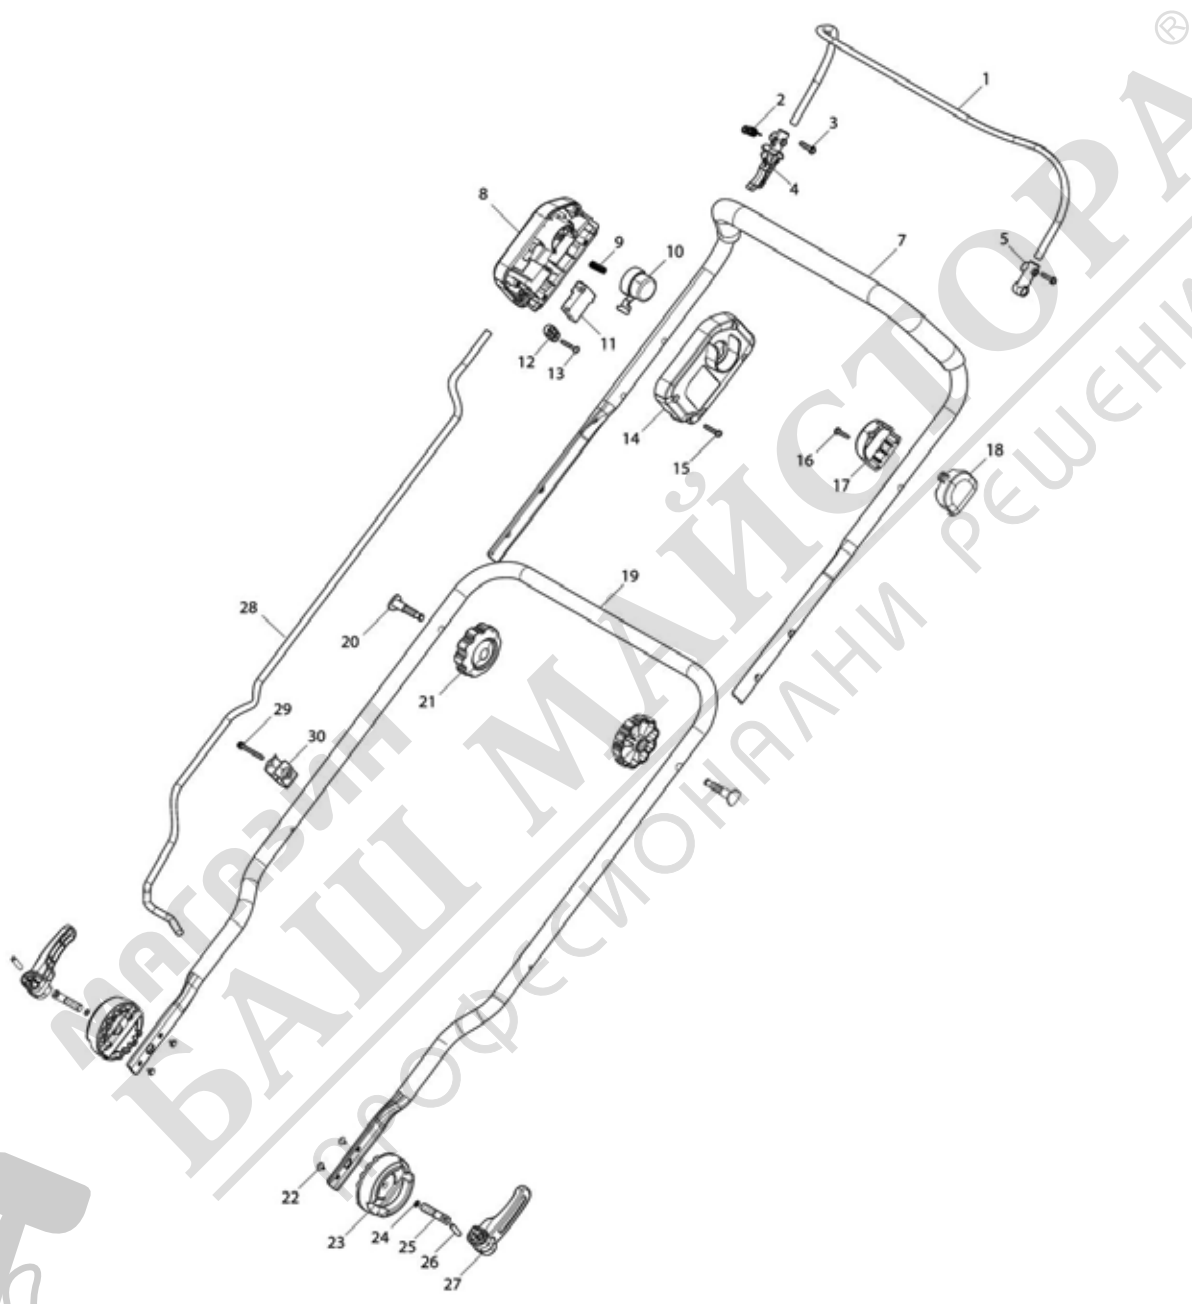

Model No.LM003G 380MM CORDLESS LAWN MOWER

Nr.	Part nr.	Name
001	327C33-1	Schakelaarhandel LM003/4G
002	232814-1	Drukveer 7 LM003_4G
003	911138-5	Schroef 4X20 A
004	455075-8	Hefboom Dlm380*
005	455078-2	Schakelarm Dlm380D
007	141T11-7	Duwboom boven LM003_4G
008	1830C3-1	Schakelhuis LM003_4G
008C10	8053U7-4	Indicatielabel LM003G
009	233068-3	Drukveer 6Mm Am3643
010	455074-0	Schakelknop Dlm380
011	650041-2	Schakelaar LM003_4G
012	687124-5	Klemstrip 9555Nb/Bo3711 A
013	265999-8	Tapschroef 4X25 P
014	1830C3-1	Schakelhuis LM003_4G
014C10	8053U7-4	Indicatielabel LM003G
015	266424-2	Tapschroef 4X20 Tm3000C P
016	266326-2	Tap Schroef 4X18mm P
017	456352-1	Schakelhendelhuiskap Am/Blm431
018	456351-3	Schakelhendelhuis Am/Blm431
019	327C30-7	Duwboom onder LM003G
020	265C08-1	Bout M8x50 LM001/2J
021	265C06-5	Vleugelmoer M8 LM001/2J
022	265B81-5	Parker 3x6mm DTM52
023	413T46-1	Duwboomhouder LM003_4G
024	213877-6	O-ring 6mm GA5050
025	327C36-5	Borgpen LM003_4G
026	951119-7	*Borgpen
027	413T47-9	Schakelknop LM003G
028	699230-4	Kabelboom LM003_4G
029	911163-6	Schroef 4X35
030	413944-9	Draadklem LM001/2J
030C10	931102-0	Zeskantmoer M4 A
031	413B03-1	Borghendel DML481/539
032	231037-8	Drukveer 7
033	141T10-9	Batterijdeksel LM003_4G
034	8071M8-0	Indicatielabel LM003G
035	266459-3	Tapschroef Pf 5X25 P
036	273675-0	Handgreep Blm430/Am3643
037	266816-5	Met.Schroef M3X12Mm DFT060T P
038	413939-2	Hoogteversteller LM001/2J
039	266424-2	Tapschroef 4X20 Tm3000C P
040	162C76-4	Hoogteverstelpt LM003_4G
041	266424-2	Tapschroef 4X20 Tm3000C P
042	413T52-6	Plaat LM003_4G
043	8142A8-5	Naamplaat LM003G
045	137034-1	Afdekkap LM003G