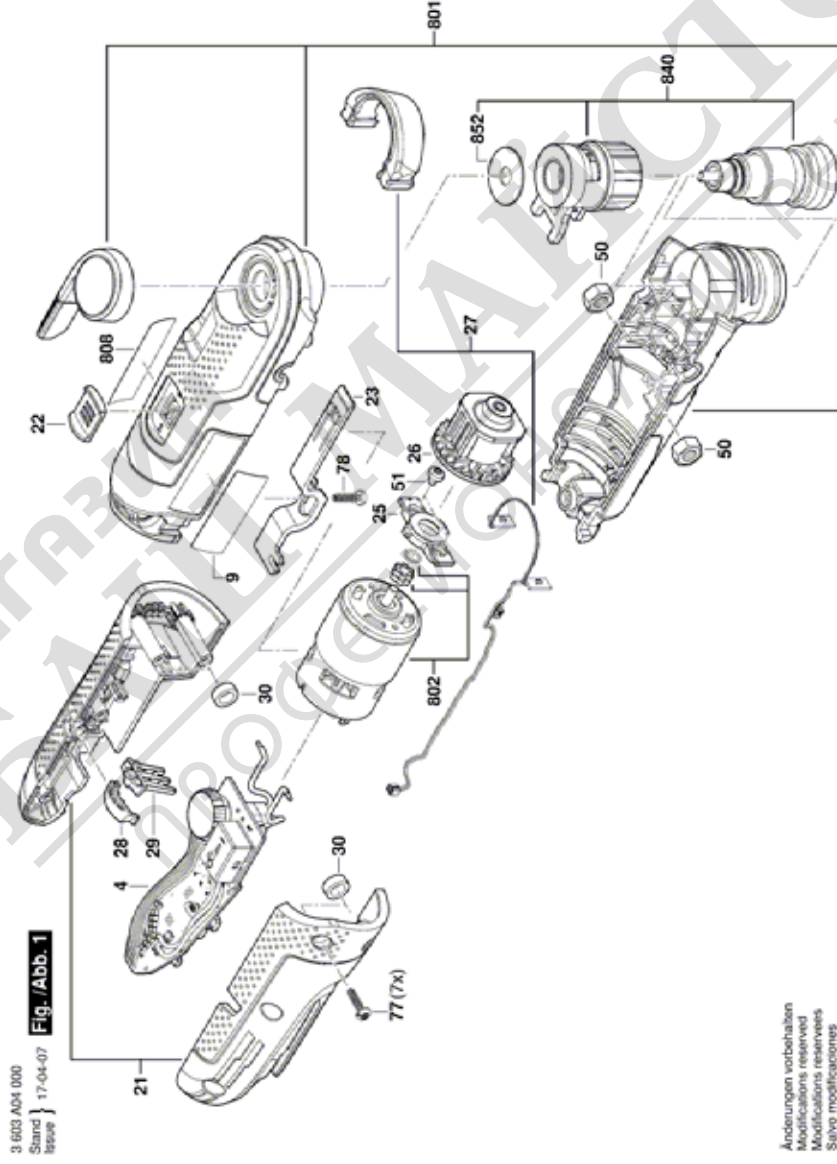

BOSCH

Мултифунк. инструмент

AdvancedMulti 18 | 3 603 A04 000

Table of Content

Списък на резервните части.....	2
Изображение - модел	3

МАГАЗИН
БАШ МАЙСТОРА
ПРОФЕСИОНАЛНИ РЕШЕНИЯ

Списък на резервните части

Артикул	Каталожен номер	Описание	Изображение	Цена	Количество	Ценова група
4	1 600 A00 PG5	СЕТ- КЛЮЧ + ЕЛЕКТРО	1		1	39
9	1 601 11C 20A	ТАБЕЛКА AdvanvedMulti 18	1		1	13
21	1 605 806 5D3	КОРПУС	1		1	26
22	2 609 005 541	КОПЧЕ-ПЛЪЗГАЧ	1		1	14
23	1 600 A01 003	ПЛЪЗГАЧ	1		1	11
25	1 600 A00 K1E	ФЛАНЕЦ	1		1	10
26	1 600 A00 MW8	КУПЛУНГ-КОРПУС	1		1	32
27	1 600 A00 K1F	СВЕТЛИНЕН СЕТ	1		1	22
28	6 082 763 10K	КАПАЧЕ	1		1	11
29	1 600 A00 ZT1	ЛЕЩА	1		1	10
30	1 600 A00 H25	ПРЪСТЕН-ДЕМПФЕР	1		4	10
50	2 915 011 009	ГАЙКА DIN 934-M8-8-A	1		2	11
51	2 603 414 049	ВИНТ ЦИЛИНД. ГЛАВА ТОРКС M4x8-4,8-Z	1		2	11
77	2 603 490 022	ВИНТ 4x16	1		1	10
78	2 609 110 201	ТОRX-ВИНТ 3x16	1		1	10
801	1 605 806 5JK	КОРПУС	1		1	33
802	1 607 022 66P	ПОСТОЯННОТОКОВ МОТОР	1		1	35
808	1 601 11A 4ML	ТАБЕЛКА	1		1	13
840	1 600 A00 Y5F	ДЪРЖАЧ	1		1	40
852	1 607 000 C6D	ФИЛЦ-ШАЙБА	1		1	10
91	2 607 337 199	БАТЕРИЯ PBA 18V 2,5 Ah W-B	2		1	44
650	1 600 A01 3NM	КУФАР S	2		1	34
653	2 607 225 965	ЗАРЯДНО EU AL 1830 CV 230/14,4-18V 1h	2		1	38
653	2 607 225 967	ЗАРЯДНО GB AL 1830 CV 230/14,4-18V 1h	2		1	42
653	2 607 225 969	ЗАРЯДНО AUS AL 1830 CV 230/14,4-18V 1h	2		1	42
682	1 600 A00 8LT	ШЛАЙФ-ПЛОЧА	2		1	24
684	1 600 A00 87V	СКАЛА ЗА ДЪЛБОЧИНА	2		1	11
687	1 602 025 07V	РЪКОХВАТКА	2		1	25

* Препоръчителна цена на дребно без ДДС.

Изображение - модел - E

Изображение - модел - E