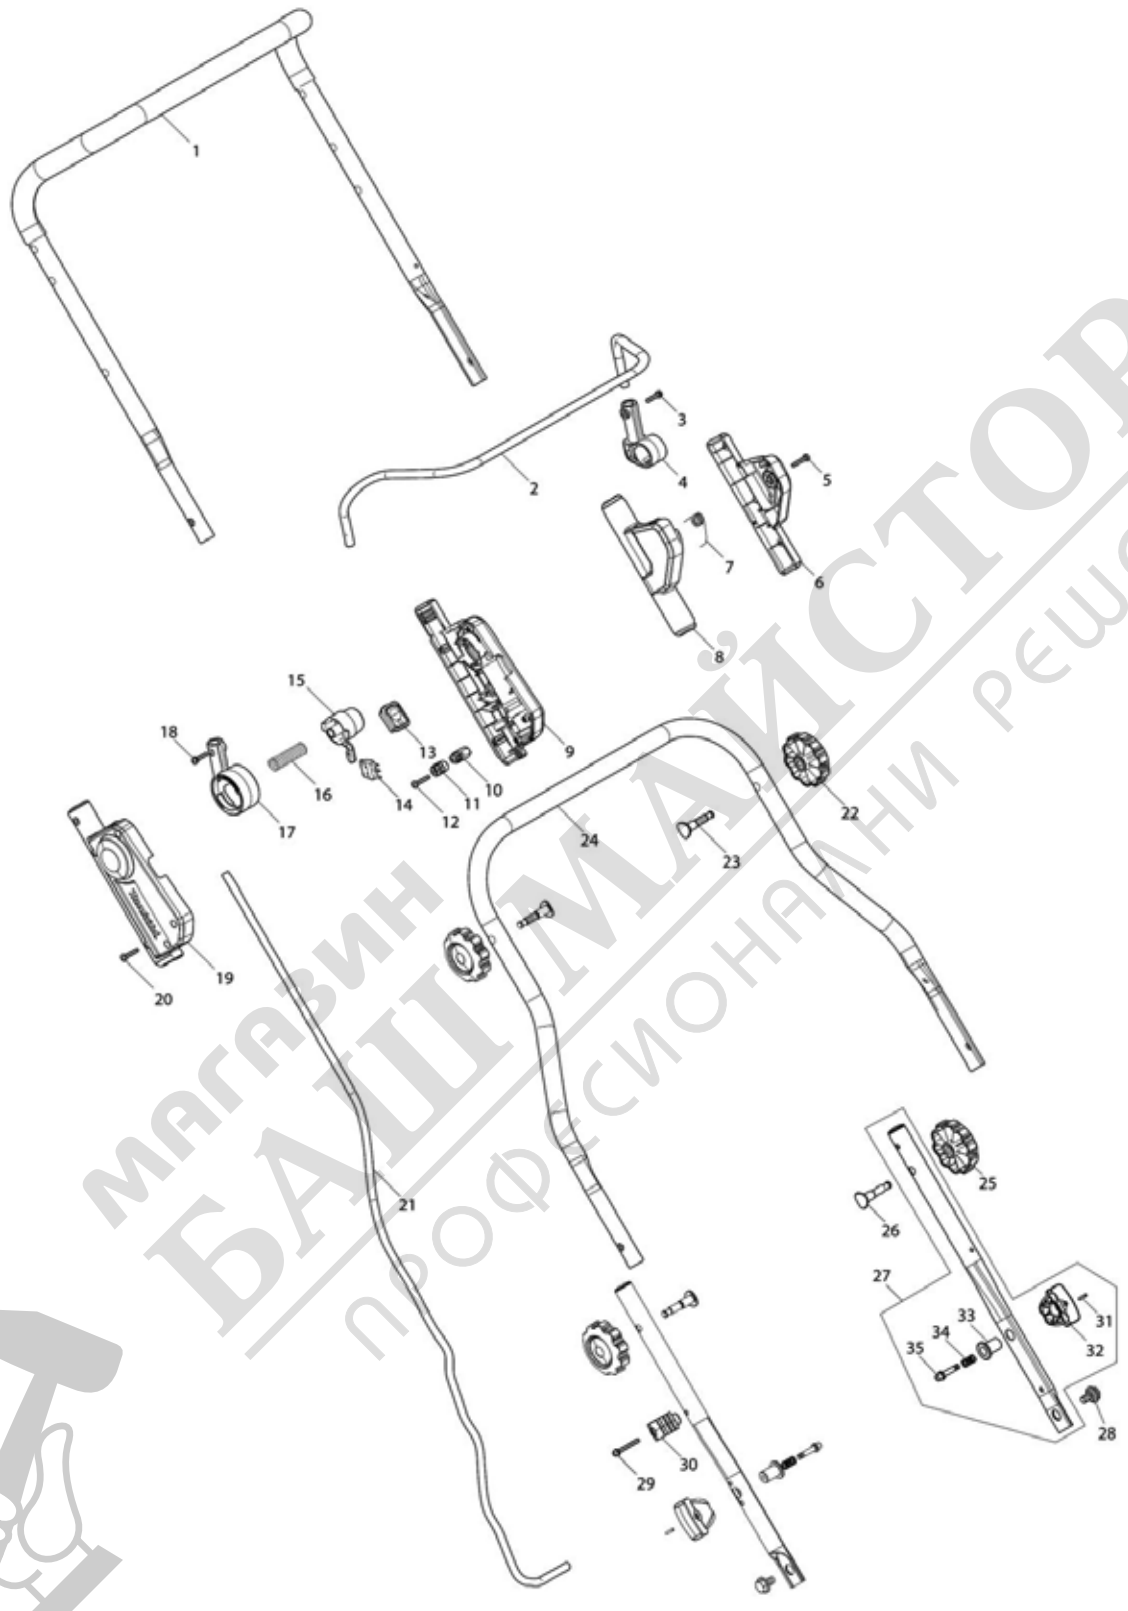

Model No.UV001G 380MM CORDLESS SCARIFIER

МАГАЗИН МАЙСТОРА
ПРОФЕСИОНАЛНИ РЕШЕНИЯ

Nr.	Part nr.	Name
001	327871-3	Hendel boven LM001/2J
002	327424-8	Schakelhendel DLM532/533
003	911138-5	Schroef 4X20 A
004	459863-5	Schakelhendelhouder L DLM533
005	266424-2	Tapschroef 4X20 Tm3000C P
006	183U21-4	Schakelhuis LM001/2J
007	232575-3	Torsieveer 12 DLM532/533
008	183U21-4	Schakelhuis LM001/2J
009	1830B2-6	Schakelhuis UV001G
009C10	8044A1-9	Indicatielabel LM001/2
010	687051-6	Klemstrip *
011	687123-7	Trek Ontlaster Mt812 P
012	266424-2	Tapschroef 4X20 Tm3000C P
013	140X08-7	Schakelcircuit UB001C
014	632T11-3	Schakelaar LM001/2J
015	459857-0	A/U schakelknop DLM532/533 P
016	231227-3	Drukveer 15 DLM460
017	459856-2	Schakelhendelhouder R DLM533
018	911138-5	Schroef 4X20 A
019	1830B2-6	Schakelhuis UV001G
019C10	8044A1-9	Indicatielabel LM001/2
020	266424-2	Tapschroef 4X20 Tm3000C P
021	699226-5	Voedingskabel UV001G
022	265C06-5	Vleugelmoer M8 LM001/2J
023	265C08-1	Bout M8x50 LM001/2J
024	327C02-2	Duwboom midden UV001G
025	265C06-5	Vleugelmoer M8 LM001/2J
026	265C08-1	Bout M8x50 LM001/2J
027	122E95-4	Duwbeugel L UV001G
028	265C07-3	Moerbout M8 LM001/2J
029	911163-6	Schroef 4X35
030	413944-9	Draadklem LM001/2J
030C10	931102-0	Zeskantmoer M4 A
031	258004-8	Spanstift 2,5-16
032	413943-1	Knop LM001J
033	327877-1	Borghouder LM001J
034	234121-8	Drukveer 8 Fs4300
035	327876-3	Borgpen LM001J
037	137022-8	Batterijkap UV001G
037C10	8025F3-0	Label XGT UX01G
039	961018-5	Stopring E-5
040	327209-2	Stang tbv accuklep DLM460
041	141R98-7	Grasdeksel UV001G
041C10	8071A2-8	Label waarschuw UV001G
042	232806-0	Veer 8mm UV001G
043	961018-5	Stopring E-5