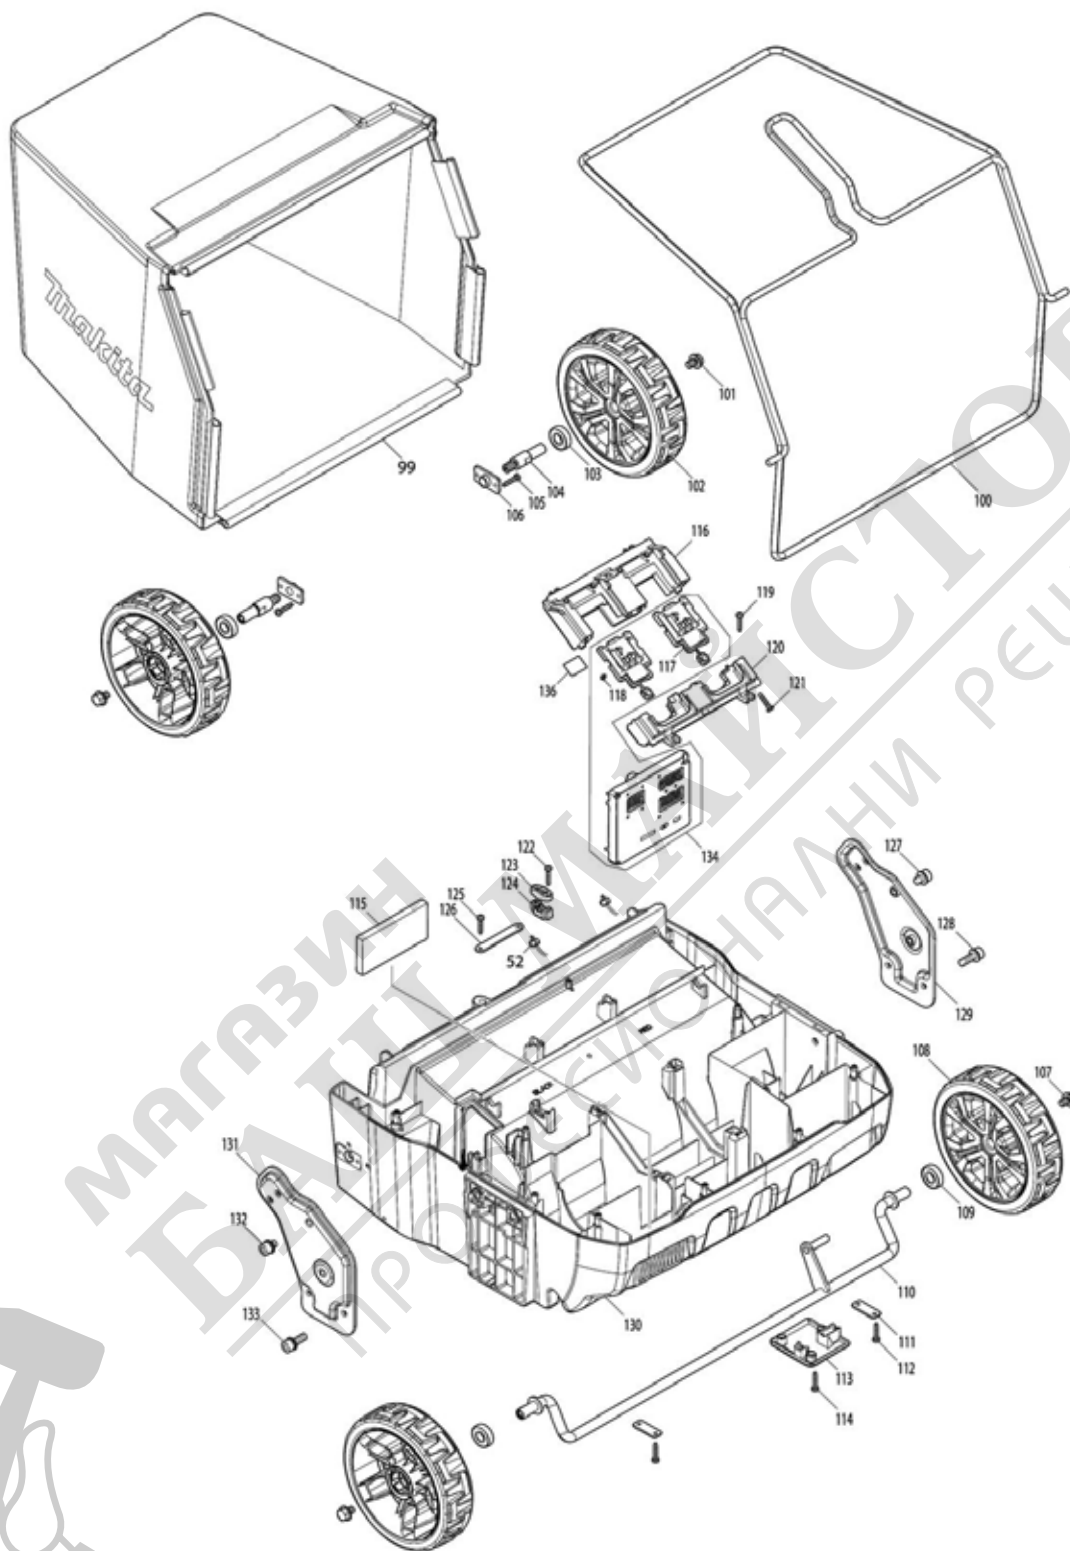

МАГАЗИН ИНСТРУМЕНТОВ
БАЛТИЙСКО-КАЛИНИНСКИЕ РЕШЕНИЯ

Nr.	Part nr.	Name
001	327871-3	Hendel boven LM001/2J
002	327424-8	Schakelhendel DLM532/533
003	911138-5	Schroef 4X20 A
004	459863-5	Schakelhendelhouder L DLM533
005	266424-2	Tapschroef 4X20 Tm3000C P
006	183U21-4	Schakelhuis LM001/2J
007	232575-3	Torsieveer 12 DLM532/533
008	183U21-4	Schakelhuis LM001/2J
009	1830B2-6	Schakelhuis UV001G
009C10	8044A1-9	Indicatielabel LM001/2
010	687051-6	Klemstrip *
011	687123-7	Trek Ontlaster Mt812 P
012	266424-2	Tapschroef 4X20 Tm3000C P
013	140X08-7	Schakelcircuit UB001C
014	632T11-3	Schakelaar LM001/2J
015	459857-0	A/U schakelknop DLM532/533 P
016	231227-3	Drukveer 15 DLM460
017	459856-2	Schakelhendelhouder R DLM533
018	911138-5	Schroef 4X20 A
019	1830B2-6	Schakelhuis UV001G
019C10	8044A1-9	Indicatielabel LM001/2
020	266424-2	Tapschroef 4X20 Tm3000C P
021	699226-5	Voedingskabel UV001G
022	265C06-5	Vleugelmoer M8 LM001/2J
023	265C08-1	Bout M8x50 LM001/2J
024	327C02-2	Duwboom midden UV001G
025	265C06-5	Vleugelmoer M8 LM001/2J
026	265C08-1	Bout M8x50 LM001/2J
027	122E95-4	Duwbeugel L UV001G
028	265C07-3	Moerbout M8 LM001/2J
029	911163-6	Schroef 4X35
030	413944-9	Draadklem LM001/2J
030C10	931102-0	Zeskantmoer M4 A
031	258004-8	Spanstift 2,5-16
032	413943-1	Knop LM001J
033	327877-1	Borghouder LM001J
034	234121-8	Drukveer 8 Fs4300
035	327876-3	Borgpen LM001J
037	137022-8	Batterijkap UV001G
037C10	8025F3-0	Label XGT UX01G
039	961018-5	Stopring E-5
040	327209-2	Stang tbv accuklep DLM460
041	141R98-7	Grasdeksel UV001G
041C10	8071A2-8	Label waarschuw UV001G
042	232806-0	Veer 8mm UV001G
043	961018-5	Stopring E-5