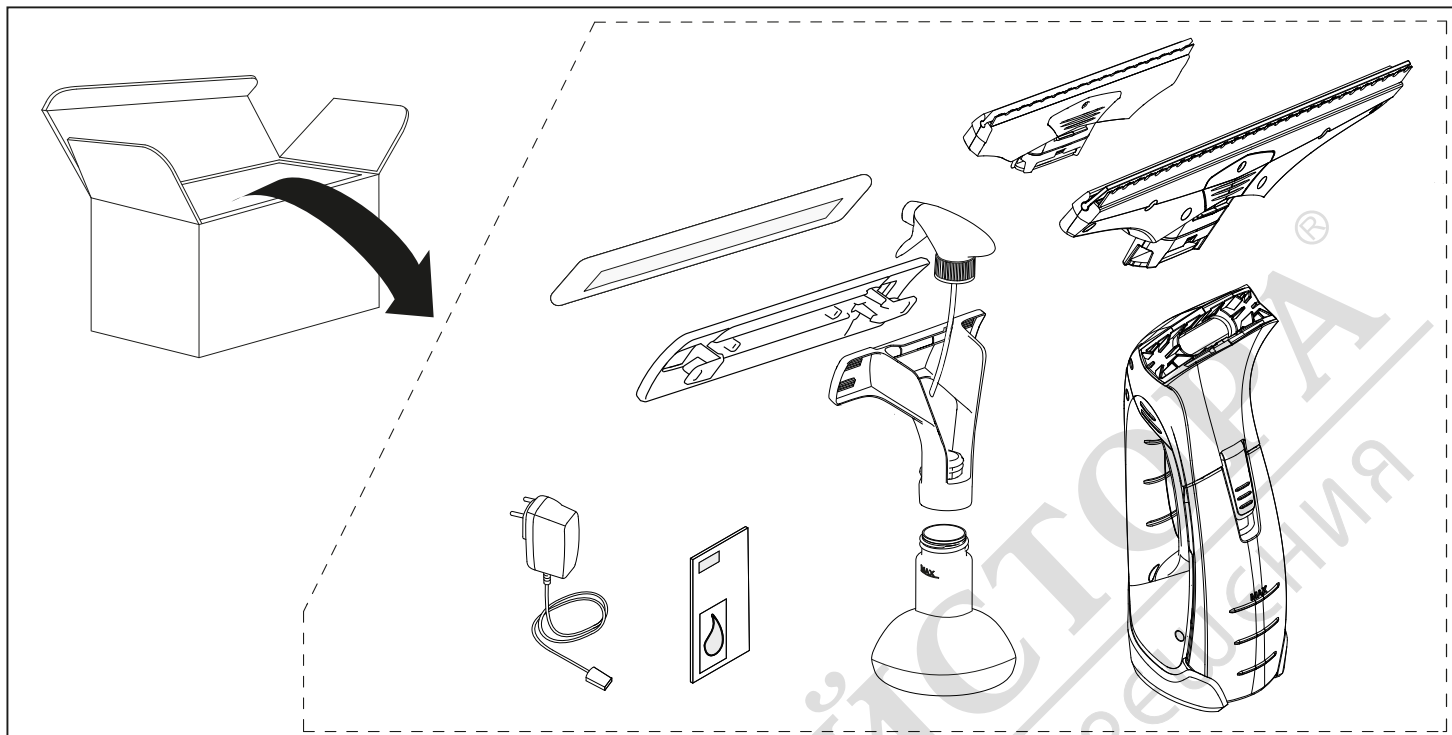

## WV 5 Plus N

	3,7 V		IPX4		0,7 kg
	10 W		100 ml		185 min
	5,5 V 600 mA		50 db(A)		35 min