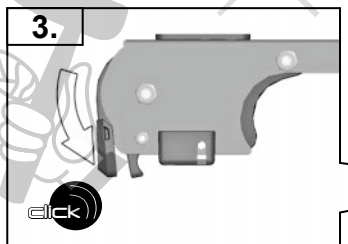

МАГАЗИН МАКЕТОРА®  
БАШ ПРОФЕСИОНАЛНИ РЕШЕНИЯ

3.

4.

МАГАЗИН  
БАШ МАЙСТОРА®  
ПРОФЕСИОНАЛНИ РЕШЕНИЯ

Copyright 2020  
Techtronic Industries GmbH  
Max-Eyth-Straße 10  
71364 Winnenden  
Germany  
+49 (0) 7195-12-0  
[www.milwaukeeetool.eu](http://www.milwaukeeetool.eu)