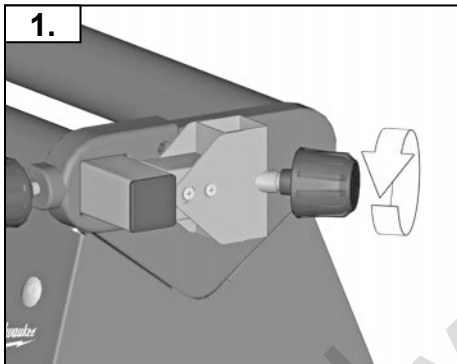

МАГАЗИН МАКЕТОРА®  
БАШ ПРОФЕСИОНАЛНИ РЕШЕНИЯ

3.

4.

МАГАЗИН  
БАШ МАЙСТОРА®  
ПРОФЕСИОНАЛНИ РЕШЕНИЯ

Copyright 2020  
Techtronic Industries GmbH  
Max-Eyth-Straße 10  
71364 Winnenden  
Germany  
+49 (0) 7195-12-0  
[www.milwaukeeetool.eu](http://www.milwaukeeetool.eu)