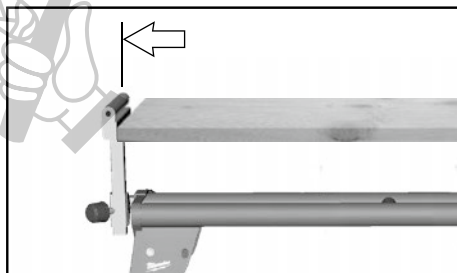

МАГАЗИН МАКЕТОРА®  
БАШ ПРОФЕСИОНАЛНИ РЕШЕНИЯ

3.

4.

МАГАЗИН  
БАШ МАЙСТОРА®  
ПРОФЕСИОНАЛНИ РЕШЕНИЯ

Copyright 2020  
Techtronic Industries GmbH  
Max-Eyth-Straße 10  
71364 Winnenden  
Germany  
+49 (0) 7195-12-0  
[www.milwaukeeetool.eu](http://www.milwaukeeetool.eu)