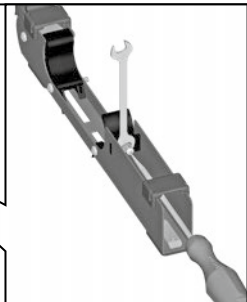

МАГАЗИН МАКЕТОРА®  
БАШ ПРОФЕСИОНАЛНИ РЕШЕНИЯ

3.

4.

МАГАЗИН  
БАШ МАЙСТОРА®  
ПРОФЕСИОНАЛНИ РЕШЕНИЯ

Copyright 2020  
Techtronic Industries GmbH  
Max-Eyth-Straße 10  
71364 Winnenden  
Germany  
+49 (0) 7195-12-0  
[www.milwaukeeetool.eu](http://www.milwaukeeetool.eu)