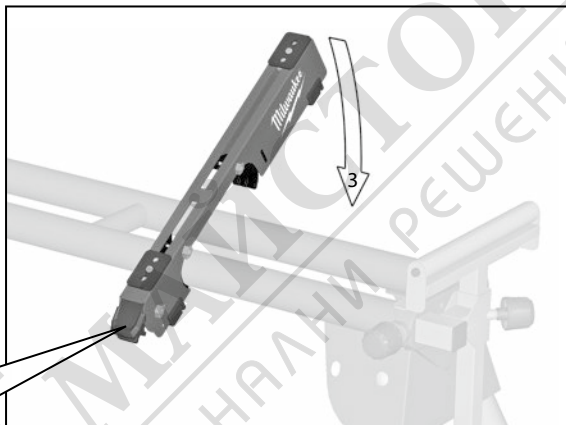

МАГАЗИН МАКЕТОРА®  
БАШ ПРОФЕСИОНАЛНИ РЕШЕНИЯ

3.

4.

МАГАЗИН  
БАШ МАЙСТОРА®  
ПРОФЕСИОНАЛНИ РЕШЕНИЯ

Copyright 2020  
Techtronic Industries GmbH  
Max-Eyth-Straße 10  
71364 Winnenden  
Germany  
+49 (0) 7195-12-0  
[www.milwaukeeetool.eu](http://www.milwaukeeetool.eu)