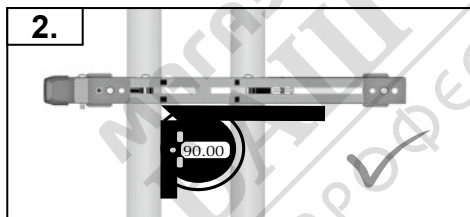

МАГАЗИН МАКЕТОРА®  
БАШ ПРОФЕСИОНАЛНИ РЕШЕНИЯ

3.

4.

МАГАЗИН  
БАШ МАЙСТОРА®  
ПРОФЕСИОНАЛНИ РЕШЕНИЯ

Copyright 2020  
Techtronic Industries GmbH  
Max-Eyth-Straße 10  
71364 Winnenden  
Germany  
+49 (0) 7195-12-0  
[www.milwaukeeetool.eu](http://www.milwaukeeetool.eu)