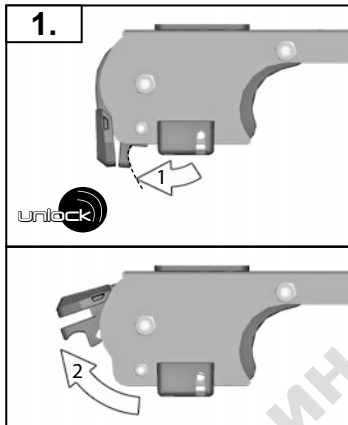

МАГАЗИН МАКЕТОРА®  
БАШ ПРОФЕСИОНАЛНИ РЕШЕНИЯ

3.

4.

МАГАЗИН  
БАШ МАЙСТОРА®  
ПРОФЕСИОНАЛНИ РЕШЕНИЯ

Copyright 2020  
Techtronic Industries GmbH  
Max-Eyth-Straße 10  
71364 Winnenden  
Germany  
+49 (0) 7195-12-0  
[www.milwaukeeetool.eu](http://www.milwaukeeetool.eu)