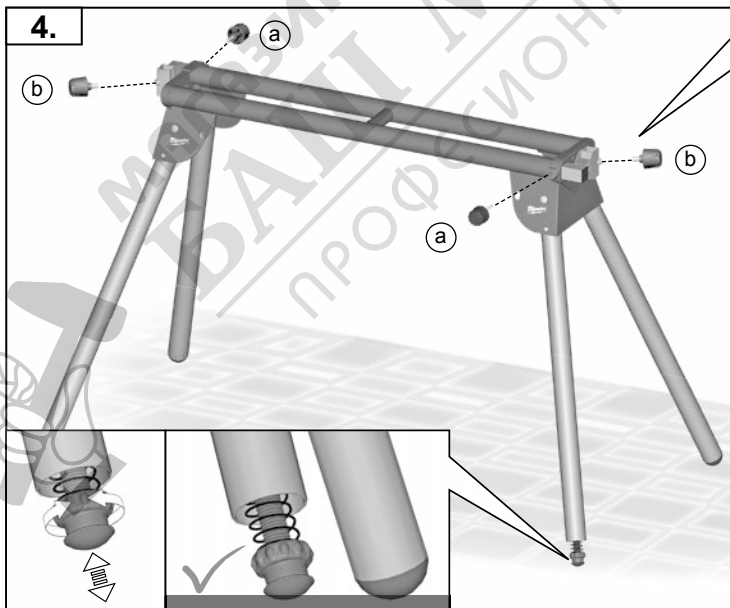

МАГАЗИН МАКЕТОРА®  
БАШ ПРОФЕСИОНАЛНИ РЕШЕНИЯ

3.

4.

МАГАЗИН  
БАШ МАЙСТОРА®  
ПРОФЕСИОНАЛНИ РЕШЕНИЯ

Copyright 2020  
Techtronic Industries GmbH  
Max-Eyth-Straße 10  
71364 Winnenden  
Germany  
+49 (0) 7195-12-0  
[www.milwaukeeetool.eu](http://www.milwaukeeetool.eu)