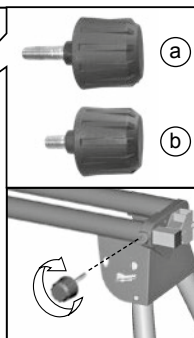

МАГАЗИН МАКЕТОРА®  
БАШ ПРОФЕСИОНАЛНИ РЕШЕНИЯ

3.

4.

МАГАЗИН  
БАШ МАЙСТОРА®  
ПРОФЕСИОНАЛНИ РЕШЕНИЯ

Copyright 2020  
Techtronic Industries GmbH  
Max-Eyth-Straße 10  
71364 Winnenden  
Germany  
+49 (0) 7195-12-0  
[www.milwaukeeetool.eu](http://www.milwaukeeetool.eu)