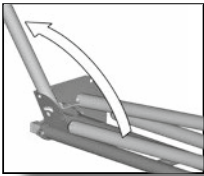

МАГАЗИН МАКЕТОРА®  
БАШ ПРОФЕСИОНАЛНИ РЕШЕНИЯ

3.

4.

МАГАЗИН  
БАШ МАЙСТОРА®  
ПРОФЕСИОНАЛНИ РЕШЕНИЯ

Copyright 2020  
Techtronic Industries GmbH  
Max-Eyth-Straße 10  
71364 Winnenden  
Germany  
+49 (0) 7195-12-0  
[www.milwaukeeetool.eu](http://www.milwaukeeetool.eu)