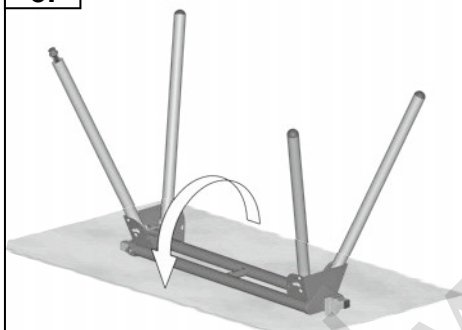

МАГАЗИН МАКЕТОРА®  
БАШ ПРОФЕСИОНАЛНИ РЕШЕНИЯ

3.

4.

МАГАЗИН  
БАШ МАЙСТОРА®  
ПРОФЕСИОНАЛНИ РЕШЕНИЯ

Copyright 2020  
Techtronic Industries GmbH  
Max-Eyth-Straße 10  
71364 Winnenden  
Germany  
+49 (0) 7195-12-0  
[www.milwaukeeetool.eu](http://www.milwaukeeetool.eu)