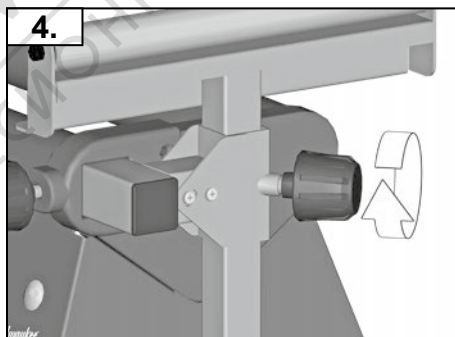

МАГАЗИН МАКЕТОРА®  
БАШ ПРОФЕСИОНАЛНИ РЕШЕНИЯ

3.

4.

МАГАЗИН  
БАШ МАЙСТОРА®  
ПРОФЕСИОНАЛНИ РЕШЕНИЯ

Copyright 2020  
Techtronic Industries GmbH  
Max-Eyth-Straße 10  
71364 Winnenden  
Germany  
+49 (0) 7195-12-0  
[www.milwaukeeetool.eu](http://www.milwaukeeetool.eu)