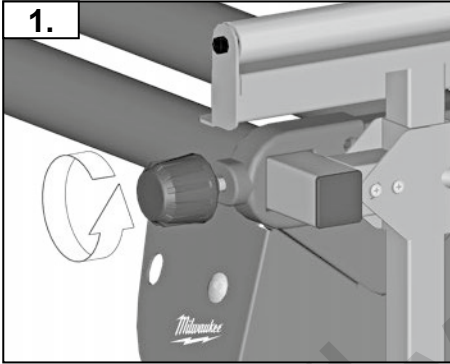

МАГАЗИН МАКЕТОРА®  
БАШ ПРОФЕСИОНАЛНИ РЕШЕНИЯ

3.

4.

МАГАЗИН  
БАШ МАЙСТОРА®  
ПРОФЕСИОНАЛНИ РЕШЕНИЯ

Copyright 2020  
Techtronic Industries GmbH  
Max-Eyth-Straße 10  
71364 Winnenden  
Germany  
+49 (0) 7195-12-0  
[www.milwaukeeetool.eu](http://www.milwaukeeetool.eu)