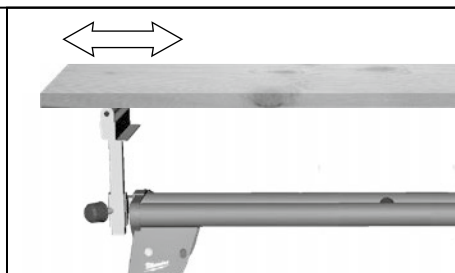

МАГАЗИН МАКЕТОРА®  
БАШ ПРОФЕСИОНАЛНИ РЕШЕНИЯ

3.

4.

МАГАЗИН  
БАШ МАЙСТОРА®  
ПРОФЕСИОНАЛНИ РЕШЕНИЯ

Copyright 2020  
Techtronic Industries GmbH  
Max-Eyth-Straße 10  
71364 Winnenden  
Germany  
+49 (0) 7195-12-0  
[www.milwaukeeetool.eu](http://www.milwaukeeetool.eu)