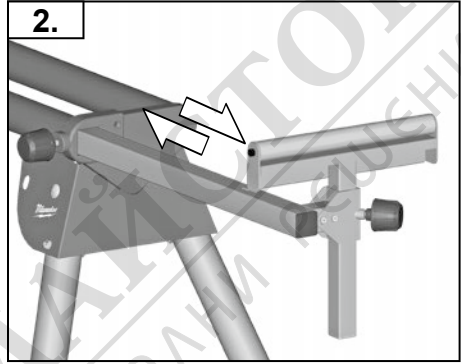

МАГАЗИН МАКЕТОРА®  
БАШ ПРОФЕСИОНАЛНИ РЕШЕНИЯ

3.

4.

МАГАЗИН  
БАШ МАЙСТОРА®  
ПРОФЕСИОНАЛНИ РЕШЕНИЯ

Copyright 2020  
Techtronic Industries GmbH  
Max-Eyth-Straße 10  
71364 Winnenden  
Germany  
+49 (0) 7195-12-0  
[www.milwaukeeetool.eu](http://www.milwaukeeetool.eu)