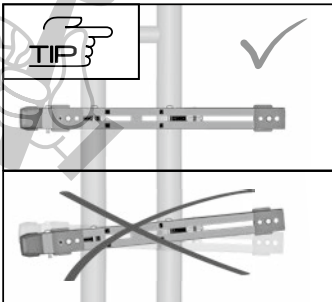

МАГАЗИН МАКЕТОРА®  
БАШ ПРОФЕСИОНАЛНИ РЕШЕНИЯ

3.

4.

МАГАЗИН  
БАШ МАЙСТОРА®  
ПРОФЕСИОНАЛНИ РЕШЕНИЯ

Copyright 2020  
Techtronic Industries GmbH  
Max-Eyth-Straße 10  
71364 Winnenden  
Germany  
+49 (0) 7195-12-0  
[www.milwaukeeetool.eu](http://www.milwaukeeetool.eu)