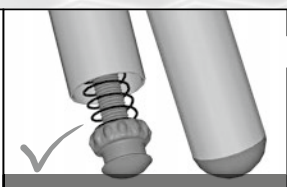

МАГАЗИН МАКЕТОРА®  
БАШ ПРОФЕСИОНАЛНИ РЕШЕНИЯ

3.

4.

МАГАЗИН  
БАШ МАЙСТОРА®  
ПРОФЕСИОНАЛНИ РЕШЕНИЯ

Copyright 2020  
Techtronic Industries GmbH  
Max-Eyth-Straße 10  
71364 Winnenden  
Germany  
+49 (0) 7195-12-0  
[www.milwaukeeetool.eu](http://www.milwaukeeetool.eu)