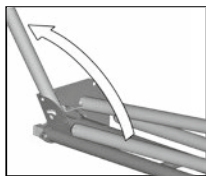

МАГАЗИН МАКЕТОРА®  
БАШ ПРОФЕСИОНАЛНИ РЕШЕНИЯ

3.

4.

МАГАЗИН  
БАШ МАЙСТОРА®  
ПРОФЕСИОНАЛНИ РЕШЕНИЯ

Copyright 2020  
Techtronic Industries GmbH  
Max-Eyth-Straße 10  
71364 Winnenden  
Germany  
+49 (0) 7195-12-0  
[www.milwaukeeetool.eu](http://www.milwaukeeetool.eu)