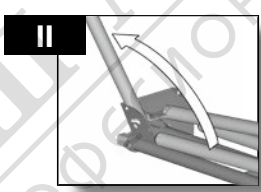

МАГАЗИН МАКЕТОРА®  
БАШ ПРОФЕСИОНАЛНИ РЕШЕНИЯ

3.

4.

МАГАЗИН  
БАШ МАЙСТОРА®  
ПРОФЕСИОНАЛНИ РЕШЕНИЯ

Copyright 2020  
Techtronic Industries GmbH  
Max-Eyth-Straße 10  
71364 Winnenden  
Germany  
+49 (0) 7195-12-0  
[www.milwaukeeetool.eu](http://www.milwaukeeetool.eu)