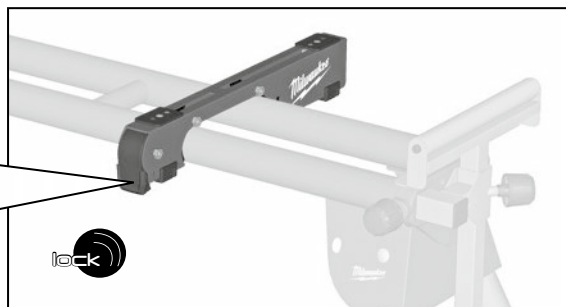

МАГАЗИН МАКЕТОРА®  
БАШ ПРОФЕСИОНАЛНИ РЕШЕНИЯ

3.

4.

МАГАЗИН  
БАШ МАЙСТОРА®  
ПРОФЕСИОНАЛНИ РЕШЕНИЯ

Copyright 2020  
Techtronic Industries GmbH  
Max-Eyth-Straße 10  
71364 Winnenden  
Germany  
+49 (0) 7195-12-0  
[www.milwaukeeetool.eu](http://www.milwaukeeetool.eu)