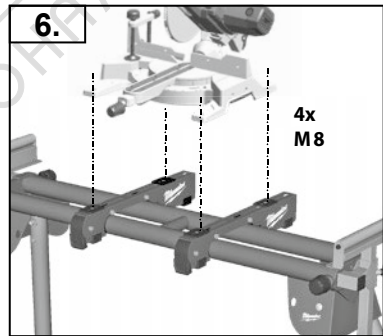

МАГАЗИН МАКЕТОРА®  
БАШ ПРОФЕСИОНАЛНИ РЕШЕНИЯ

3.

4.

МАГАЗИН  
БАШ МАЙСТОРА®  
ПРОФЕСИОНАЛНИ РЕШЕНИЯ

Copyright 2020  
Techtronic Industries GmbH  
Max-Eyth-Straße 10  
71364 Winnenden  
Germany  
+49 (0) 7195-12-0  
[www.milwaukeeetool.eu](http://www.milwaukeeetool.eu)