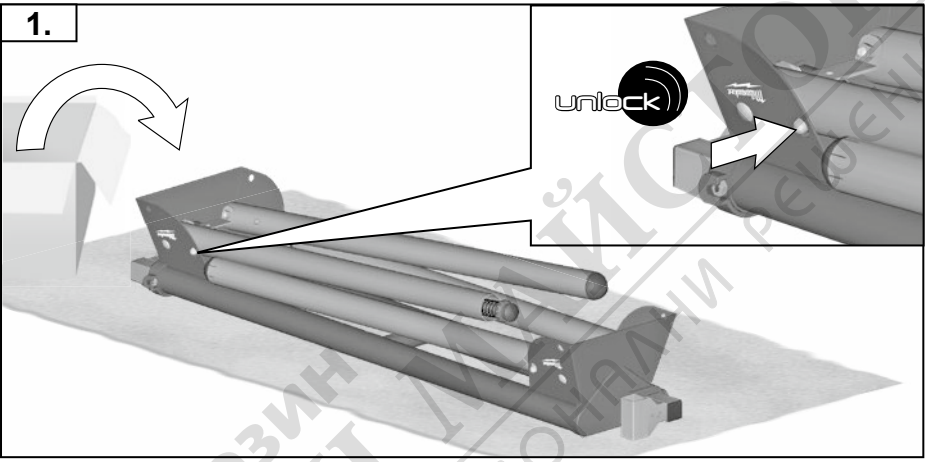

МАГАЗИН МАКЕТОРА®  
БАШ ПРОФЕСИОНАЛНИ РЕШЕНИЯ

3.

4.

МАГАЗИН  
БАШ МАЙСТОРА®  
ПРОФЕСИОНАЛНИ РЕШЕНИЯ

Copyright 2020  
Techtronic Industries GmbH  
Max-Eyth-Straße 10  
71364 Winnenden  
Germany  
+49 (0) 7195-12-0  
[www.milwaukeeetool.eu](http://www.milwaukeeetool.eu)