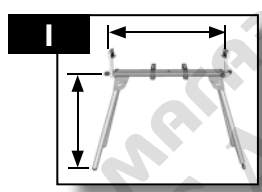

МАГАЗИН МАКЕТОРА®  
БАШ ПРОФЕСИОНАЛНИ РЕШЕНИЯ

3.

4.

МАГАЗИН  
БАШ МАЙСТОРА®  
ПРОФЕСИОНАЛНИ РЕШЕНИЯ

Copyright 2020  
Techtronic Industries GmbH  
Max-Eyth-Straße 10  
71364 Winnenden  
Germany  
+49 (0) 7195-12-0  
[www.milwaukeeetool.eu](http://www.milwaukeeetool.eu)