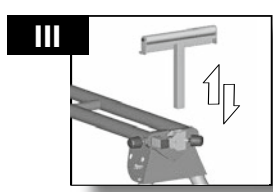

МАГАЗИН МАКЕТОРА®  
БАШ ПРОФЕСИОНАЛНИ РЕШЕНИЯ

3.

4.

МАГАЗИН  
БАШ МАЙСТОРА®  
ПРОФЕСИОНАЛНИ РЕШЕНИЯ

Copyright 2020  
Techtronic Industries GmbH  
Max-Eyth-Straße 10  
71364 Winnenden  
Germany  
+49 (0) 7195-12-0  
[www.milwaukeeetool.eu](http://www.milwaukeeetool.eu)