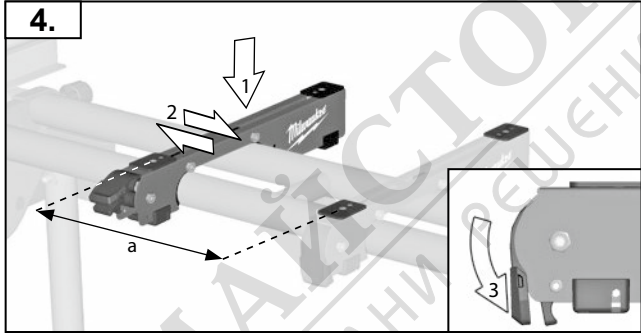

МАГАЗИН МАКЕТОРА®  
БАШ ПРОФЕСИОНАЛНИ РЕШЕНИЯ

3.

4.

МАГАЗИН  
БАШ МАЙСТОРА®  
ПРОФЕСИОНАЛНИ РЕШЕНИЯ

Copyright 2020  
Techtronic Industries GmbH  
Max-Eyth-Straße 10  
71364 Winnenden  
Germany  
+49 (0) 7195-12-0  
[www.milwaukeeetool.eu](http://www.milwaukeeetool.eu)