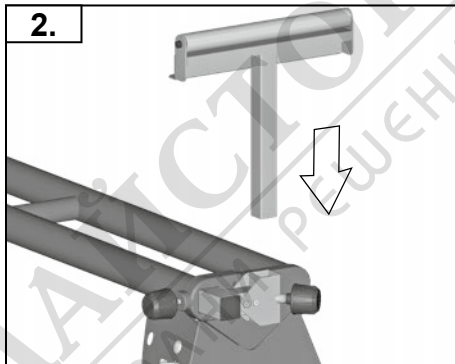

МАГАЗИН МАКЕТОРА®  
БАШ ПРОФЕСИОНАЛНИ РЕШЕНИЯ

3.

4.

МАГАЗИН  
БАШ МАЙСТОРА®  
ПРОФЕСИОНАЛНИ РЕШЕНИЯ

Copyright 2020  
Techtronic Industries GmbH  
Max-Eyth-Straße 10  
71364 Winnenden  
Germany  
+49 (0) 7195-12-0  
[www.milwaukeeetool.eu](http://www.milwaukeeetool.eu)