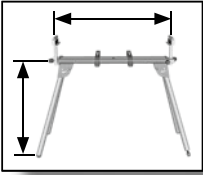

МАГАЗИН МАКЕТОРА®  
БАШ ПРОФЕСИОНАЛНИ РЕШЕНИЯ

3.

4.

МАГАЗИН  
БАШ МАЙСТОРА®  
ПРОФЕСИОНАЛНИ РЕШЕНИЯ

Copyright 2020  
Techtronic Industries GmbH  
Max-Eyth-Straße 10  
71364 Winnenden  
Germany  
+49 (0) 7195-12-0  
[www.milwaukeeetool.eu](http://www.milwaukeeetool.eu)