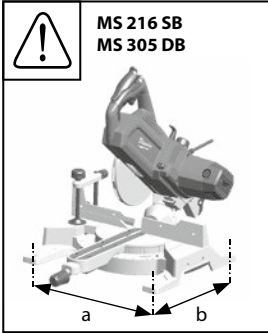

МАГАЗИН МАКЕТОРА®  
БАШ ПРОФЕСИОНАЛНИ РЕШЕНИЯ

3.

4.

МАГАЗИН  
БАШ МАЙСТОРА®  
ПРОФЕСИОНАЛНИ РЕШЕНИЯ

Copyright 2020  
Techtronic Industries GmbH  
Max-Eyth-Straße 10  
71364 Winnenden  
Germany  
+49 (0) 7195-12-0  
[www.milwaukeeetool.eu](http://www.milwaukeeetool.eu)