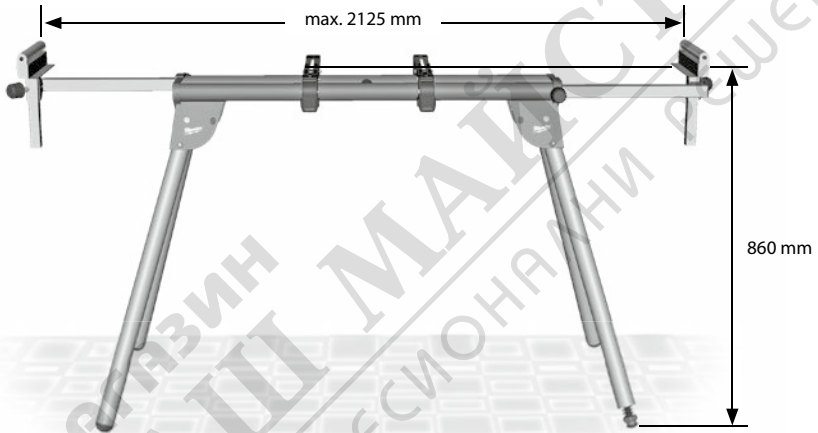

МАГАЗИН МАКЕТОРА®  
БАШ ПРОФЕСИОНАЛНИ РЕШЕНИЯ

3.

4.

МАГАЗИН  
БАШ МАЙСТОРА®  
ПРОФЕСИОНАЛНИ РЕШЕНИЯ

Copyright 2020  
Techtronic Industries GmbH  
Max-Eyth-Straße 10  
71364 Winnenden  
Germany  
+49 (0) 7195-12-0  
[www.milwaukeeetool.eu](http://www.milwaukeeetool.eu)