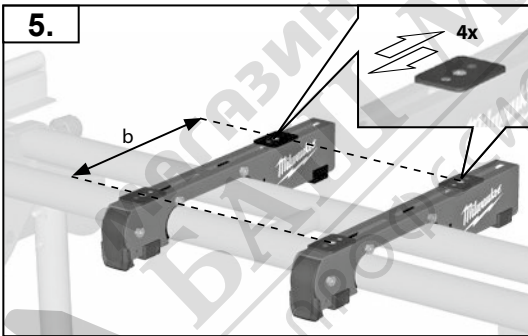

МАГАЗИН МАКЕТОРА®  
БАШ ПРОФЕСИОНАЛНИ РЕШЕНИЯ

3.

4.

МАГАЗИН  
БАШ МАЙСТОРА®  
ПРОФЕСИОНАЛНИ РЕШЕНИЯ

Copyright 2020  
Techtronic Industries GmbH  
Max-Eyth-Straße 10  
71364 Winnenden  
Germany  
+49 (0) 7195-12-0  
[www.milwaukeeetool.eu](http://www.milwaukeeetool.eu)