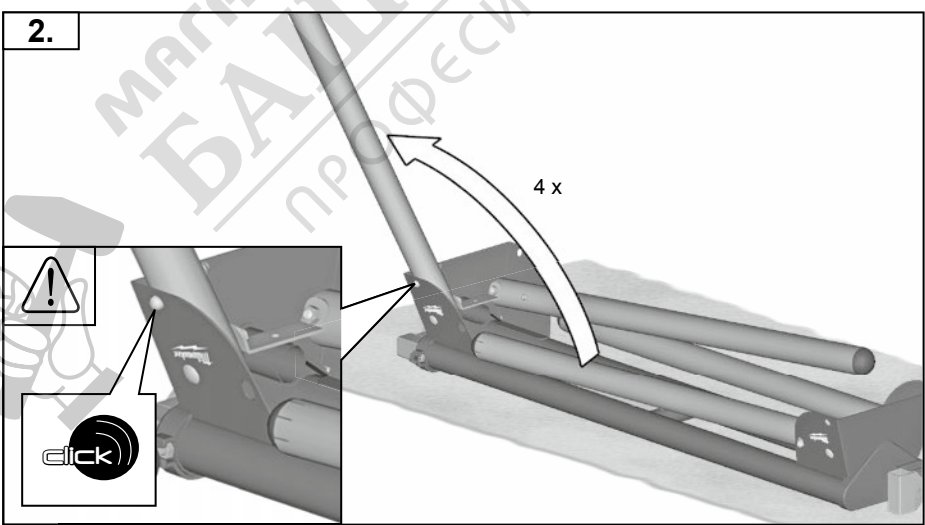

МАГАЗИН МАКЕТОРА®  
БАШ ПРОФЕСИОНАЛНИ РЕШЕНИЯ

3.

4.

МАГАЗИН  
БАШ МАЙСТОРА®  
ПРОФЕСИОНАЛНИ РЕШЕНИЯ

Copyright 2020  
Techtronic Industries GmbH  
Max-Eyth-Straße 10  
71364 Winnenden  
Germany  
+49 (0) 7195-12-0  
[www.milwaukeeetool.eu](http://www.milwaukeeetool.eu)