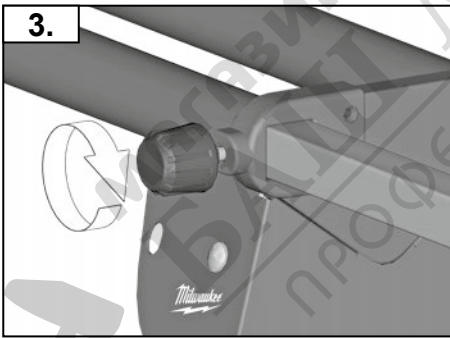

МАГАЗИН МАКЕТОРА®  
БАШ ПРОФЕСИОНАЛНИ РЕШЕНИЯ

3.

4.

МАГАЗИН  
БАШ МАЙСТОРА®  
ПРОФЕСИОНАЛНИ РЕШЕНИЯ

Copyright 2020  
Techtronic Industries GmbH  
Max-Eyth-Straße 10  
71364 Winnenden  
Germany  
+49 (0) 7195-12-0  
[www.milwaukeeetool.eu](http://www.milwaukeeetool.eu)