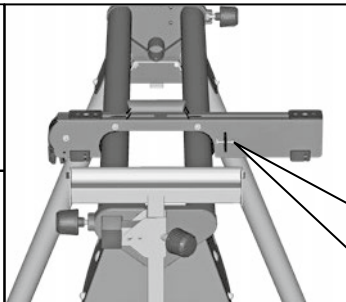

МАГАЗИН МАКЕТОРА®  
БАШ ПРОФЕСИОНАЛНИ РЕШЕНИЯ

3.

4.

МАГАЗИН  
БАШ МАЙСТОРА®  
ПРОФЕСИОНАЛНИ РЕШЕНИЯ

Copyright 2020  
Techtronic Industries GmbH  
Max-Eyth-Straße 10  
71364 Winnenden  
Germany  
+49 (0) 7195-12-0  
[www.milwaukeeetool.eu](http://www.milwaukeeetool.eu)