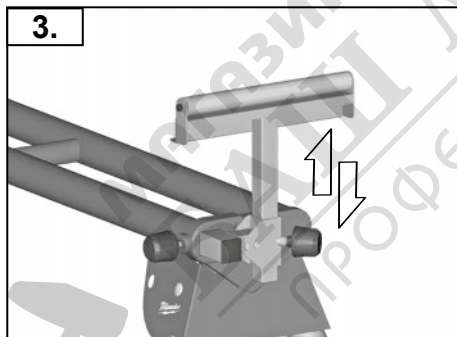

МАГАЗИН МАКЕТОРА®  
БАШ ПРОФЕСИОНАЛНИ РЕШЕНИЯ

3.

4.

МАГАЗИН  
БАШ МАЙСТОРА®  
ПРОФЕСИОНАЛНИ РЕШЕНИЯ

Copyright 2020  
Techtronic Industries GmbH  
Max-Eyth-Straße 10  
71364 Winnenden  
Germany  
+49 (0) 7195-12-0  
[www.milwaukeeetool.eu](http://www.milwaukeeetool.eu)