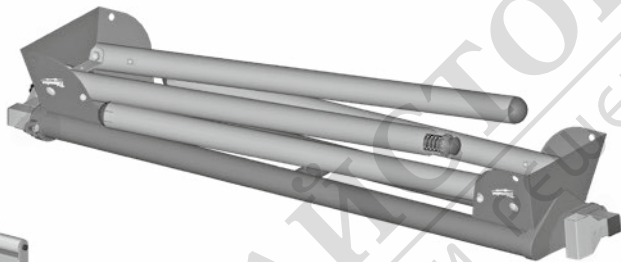

МАГАЗИН МАКЕТОРА®  
БАШ ПРОФЕСИОНАЛНИ РЕШЕНИЯ

3.

4.

МАГАЗИН  
БАШ МАЙСТОРА®  
ПРОФЕСИОНАЛНИ РЕШЕНИЯ

Copyright 2020  
Techtronic Industries GmbH  
Max-Eyth-Straße 10  
71364 Winnenden  
Germany  
+49 (0) 7195-12-0  
[www.milwaukeeetool.eu](http://www.milwaukeeetool.eu)