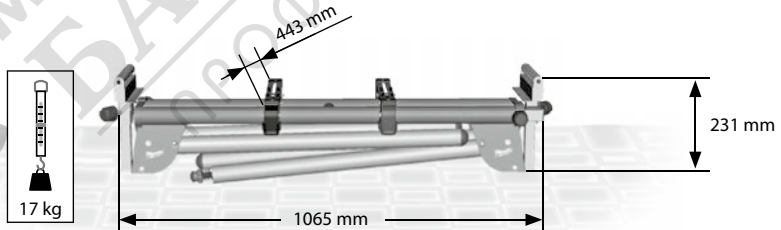

МАГАЗИН МАКЕТОРА®  
БАШ ПРОФЕСИОНАЛНИ РЕШЕНИЯ

3.

4.

МАГАЗИН  
БАШ МАЙСТОРА®  
ПРОФЕСИОНАЛНИ РЕШЕНИЯ

Copyright 2020  
Techtronic Industries GmbH  
Max-Eyth-Straße 10  
71364 Winnenden  
Germany  
+49 (0) 7195-12-0  
[www.milwaukeeetool.eu](http://www.milwaukeeetool.eu)