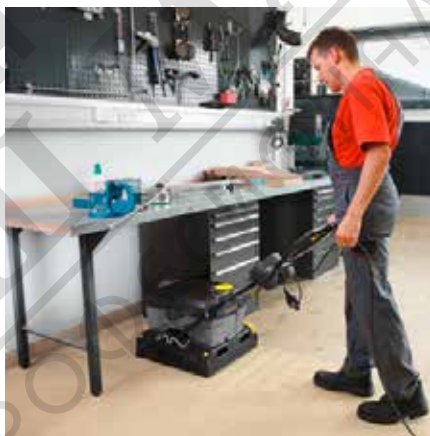

BR 40/10 C ADV

BR 40/10 C – най-икономичната машина от нейния клас. Компактната и мощна машина разполага с ширина на работа от 400 mm и с резервоар с обем 10 l. Advance моделът разполага допълнително с колела за транспорт и система за регулиране на натиска на четките.

Made in Europe

Артикулен н-р

1.783-311.0

- Висока ефективност на почистване
- С регулируемо контактно налягане
- Включва ролкови четки

Технически данни

		4039784541498
Вид на задвижването		Захранване от електрическата мрежа
Работна ширина на четката	мм	400
Ширина на работа, изсмукване	мм	400
Резервоар за чиста/мръсна вода	л	10 / 10
Теоретична ефективност за единица площ	м ² /ч	400
Практическа ефективност за единица площ	м ² /ч	300
Брой обороти на четките	об/мин	1100
Работен натиска на четката	г/см ² / кг	100 – 200 / 20 – 30
Разход на вода	л/мин	1
Ниво на шум	дБ(А)	макс. 75
Вид на тока	В / Hz	220 – 240 / 50
Тегло без аксесоари	кг	35,5
Размери (Д x Ш x В)	мм	520 × 470 × 1150

Работата с този уред изисква инструктаж.

Оборудване

Ролкова четка	■
Система с два резервоара	■
Захранване от електрическата мрежа	■
Променлив натиск	■
Транспортни колела	■
2 изсмукващи лайсни, прави	■

■ Включени в комплекта

Мощна и бърза

- 2 бързо оборотни валяка с четки със силен натиск.
- 2 изсмукващи гумени ленти, които събират водата при ход напред и назад.
- Подът е незабавно готов за употреба.

Ниска конструкция

- Безпроблемно заобикаляне на мебели.
- Ръкохватката може да се изважда и в двете посоки.
- При много ниски обекти може да се свали и резервоарът.