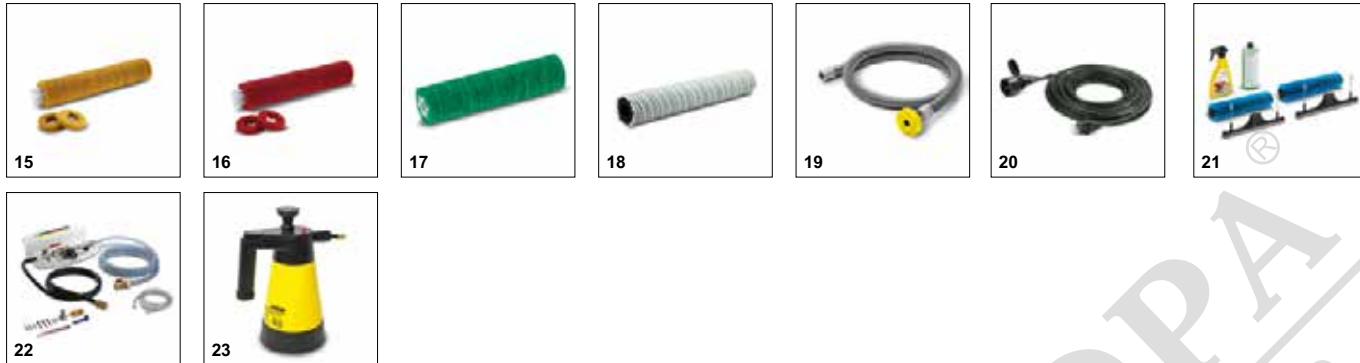

АКСЕСОАРИ ЗА BR 40/10 C ADV

1.783-311.0

	Артикулен н-р			
ВАЛЦОВИ ПАДОВЕ/ПАДОВЕ/ВАЛОВЕ ЗА ВАЛЦИ				
Валцови падове				
Падова втулка, мек, жълт, 400 mm	15	6.369-724.0	Мека, 96 mm, предварително монтирани подложки на валяк на втулка, за полиране и почистване на неструктурни подове. В комбинация с вал за подложка на валяк 4.762-228.0. На уред са необходими 2 броя.	☐
Падова втулка, среден, червен, 400 mm	16	6.369-726.0	Подложки на валяк, средни, червени. Предварително монтирана на втулка. Диаметър 96 mm, дължина 400 mm. За почистване на неструктурни подове. В комбинация с вал за подложка на валяк 4.762-228.0.	☐
Падова втулка, твърд, зелен, 400 mm	17	6.369-725.0	Подложки на валяк, твърди, зелени. Предварително монтирана на втулка. Диаметър 96 mm, дължина 400 mm. За отстраняване на упорити замърсявания и за основно почистване на неструктурни подове.	☐
Микрофибърни валци				
Микрофибърна ролка, 400 mm	18	4.114-004.0	Микрофибърен вал, дължина 400 mm. Обединява отличната почистваща сила на микрофибъра с предимствата на валцовата техника. Идеален за почистване на гранитогрес.	☐
ДРУГИ АКСЕСОАРИ ЗА BR / VD				
Други				
Маркуч за пълнене	19	6.680-124.0	Дългият 1500 mm маркуч за пълнене с универсален щуцер улеснява пълненето на машината през крана за вода. Подходящ за всички често срещани кранове за вода.	☐
Удължителен кабел	20	6.647-022.0	Удължителен кабел, дълъг 20 m, 3x1,5 mm². Със защитен срещу водни пръски шукощепсел, с разтоварване на опън и защита от пречупване.	☐
К-ти за килими				
Carpet cleaning attachment kit	21	2.783-014.0		☐
Дозатор RM				
Дозиращо устройство DS 3 за почистващ препарат	22	2.641-811.0	Свързващо се директно към крана за вода, водата и почистващият препарат се пълнят в резервоара за чиста вода в предварително зададено съотношение. И в комбинация със системата за пълнене ABS.	☐
ПУЛВЕРИЗАТОРИ				
Pump spray bottle	23	6.394-409.0		☐

■ Включени в комплекта ☐ Налични аксесоари