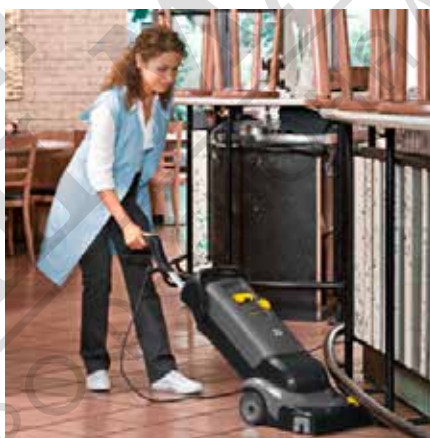

BR 30/4 C ADV

Много компактната и тежаща само 12 kg много лека подопочистваща машина BR 30/4 C е иновативната и мощна алтернатива на ръчното почистване на твърди подови настилки на площи от 20 до 200 m². Подът е сух веднага след почистването и съответно не се пързала и веднага може да се използва. Идеална за почистване на малки магазини, ресторанти, бензиностанции, супермаркети, санитарни зони, хотели в зоните за бързо хранене, в кухнята или като допълнение към наличните подопочистващи машини. С възможност за ръчно изсмукване за недостъпните ъгли. С валик с микрофазерни влакна, специално за почистване на фин теракот.

Оборудване

| | |
|------------------------------------|---|
| Ролкова четка | ■ |
| Система с два резервоара | ■ |
| Захранване от електрическата мрежа | ■ |
| Транспортни колела | ■ |
| 2 изсмукващи лайсни, прави | ■ |

■ Включени в комплекта

Бързо оборотен валик с четки

- За 10 пъти по-силен натиск в сравнение с метенето на ръка.
- Валяка с четки почиства релефни повърхности и fugи.
- Валякът се грижи за автоматичното движение напред, така уредът да не трябва да се бутва.