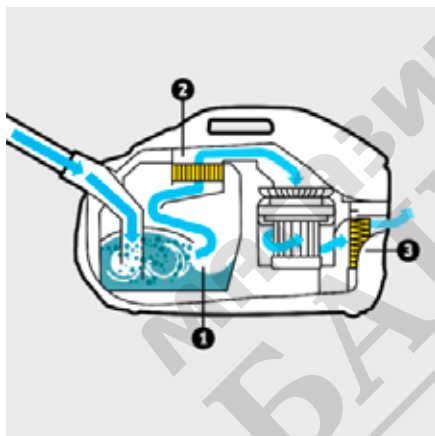

Многостепенна филтърна система, състояща се от иновативен воден филтър, миещ се междинен филтър и HEPA 13-филтър (EN1822:1998)

- Филтрира 99,95 % от праха във въздуха.
- Грижи се за свеж и чист въздух и за приятен климат в помещението.
- Подходящ за хора с алергии.