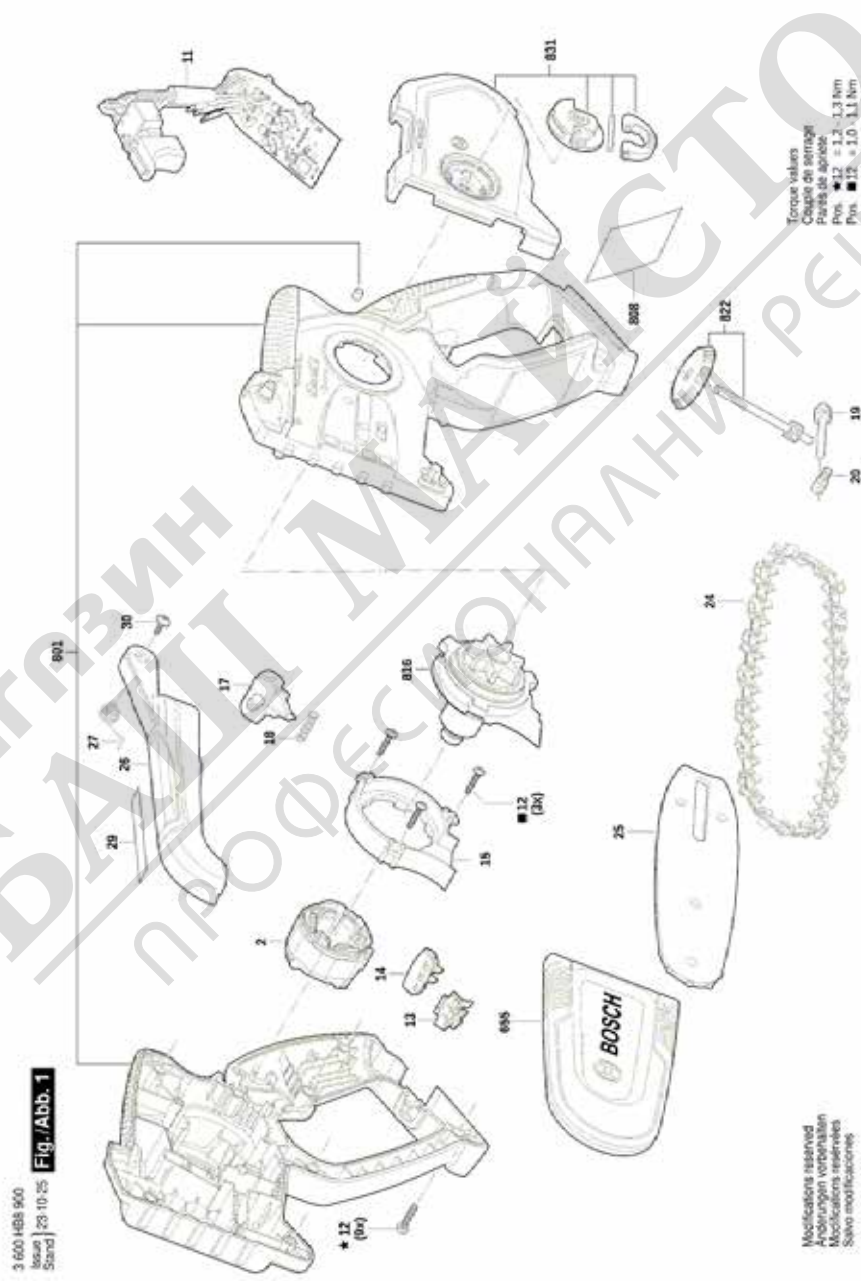

BOSCH

ВЕРИЖЕН ТРИОН

EasyChain 18V-15-7 | 3 600 HB8 900

Table of Content

Списък на резервните части.....	2
Изображение - модел	3

МАГАЗИН
БАШ МАЙСТОРА®
ПРОФЕСИОНАЛНИ РЕШЕНИЯ

Списък на резервните части

Артикул	Каталожен номер	Описание	Изображение	Цена	Количество	Ценова група
2	1 619 P17 817	СТАТОР	1		1	30
11	1 600 A02 D4P	ПЛАТКА - УПРАВЛЕНИЕ	1		1	37
12	2 603 490 017	TORX-ВИНТ 3x10	1		12	10
13	1 600 A01 226	СВЕТЛОПРОВОД	1		1	11
14	1 605 500 2DE	ЗАДЕН КАПАК	1		1	12
15	1 600 A02 GS4	ВЪЗДУХООТЕЛЯЩА ПЛАТ	1		1	12
17	1 600 A00 MJ2	ЛОСТЧЕ	1		1	11
18	1 600 A03 0BT	ПРУЖИНА	1		1	12
19	1 600 A02 H3D	ЗАДВИЖВАЩ ВАЛ	1		1	14
20	1 600 A02 E2G	КРАЧЕ	1		1	16
24	1 600 A02 CP6	ВЕРИГА	1		1	27
25	1 600 A02 BF4	РЕЛСА	1		1	30
26	1 600 A02 BU3	ПРЕДПАЗИТЕЛ ЗА ВЕРИ	1		1	15
27	1 600 A02 E7R	ЩИПКА ЗА ПЛОТ	1		1	10
29	1 600 A02 R6S	ПРЕДПАЗНО КАПАЧЕ	1		1	11
30	1 600 A00 RD6	ВИНТ	1		1	10
655	1 600 A02 E7Y	ПРЕДПАЗИТЕЛ ЗА ВЕРИ	1		1	17
801	1 607 000 F3E	КОРПУС СЕТ	1		1	33
808	1 601 11A A6W	ТАБЕЛКА	1		1	13
816	1 600 A03 1PH	ЗАДВИЖВАЩ МОДУЛ	1		1	35
822	1 607 000 F3G	СКОБА	1		1	27
831	1 607 000 F3H	КАПАК	1		1	29
91	1 607 A35 0RU	БАТЕРИЯ РВА 18V 2,5Ah W-B 45Wh	2		1	43
653	2 607 226 517	ЗАРЯДНО EU AL 18V-20 230V 2A	2		1	33
653	2 607 226 519	ЗАРЯДНО UK AL 18V-20 230V 2A	2		1	33
653	2 607 226 593	ЗАРЯДНО AUS AL 18V-20 220-240V 2A	2		1	33

* Препоръчителна цена на дребно без ДДС.

Изображение - модел - E

Изображение - модел - E