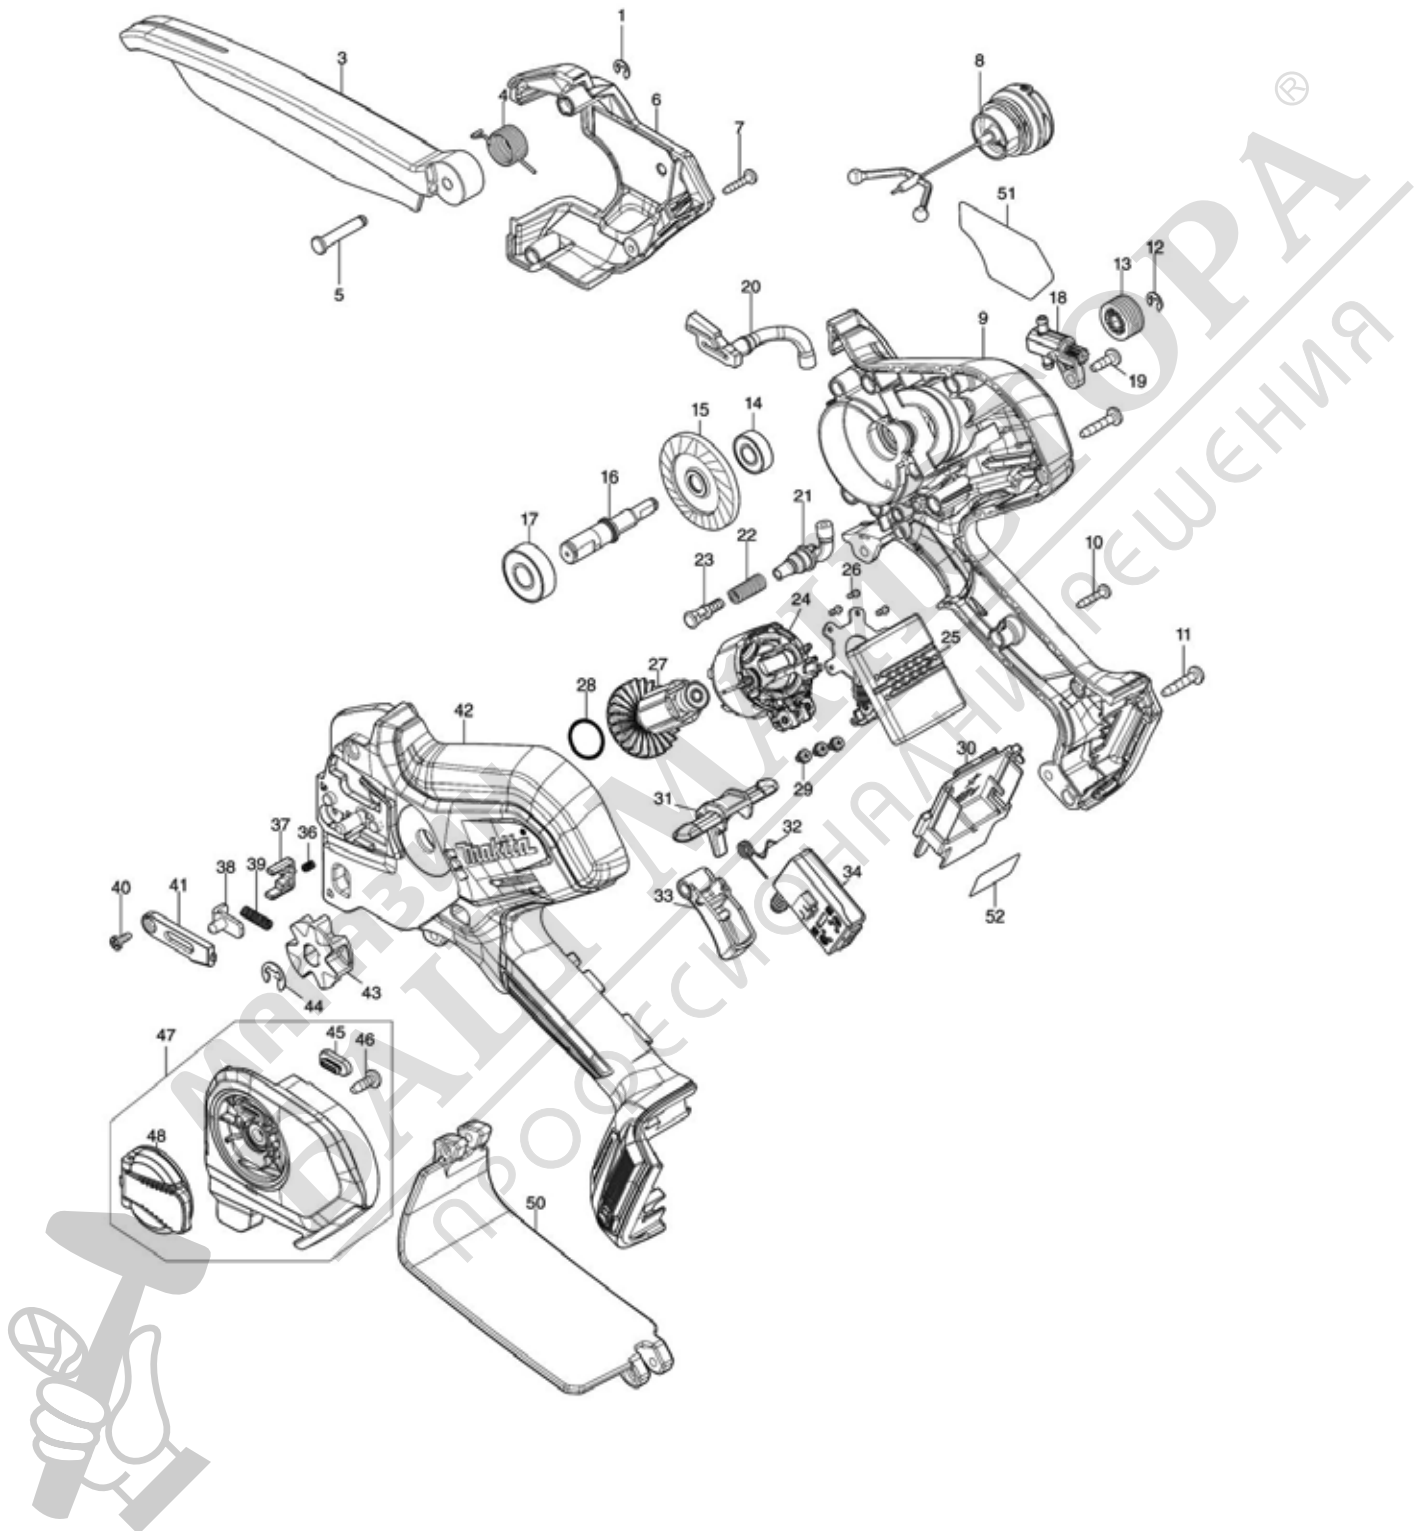

Model No.DUC150 150MM CORDLESS PRUNING SAW

Nr.	Part nr.	Name
001	961011-9	Stopring E-4
003	413T68-1	Verende beschermkap DUC150
004	232785-2	Torsieveer 14 UC100D,DUC101
005	256A31-5	Kraagpin 5 UC100D,DUC101
006	413L96-8	Motorhuiskap R UC100D,DUC101
007	266429-2	Tapschroef 3X16 P
008	126832-8	Oliedop DUC353Z
008C10	213894-6	O-ring 25 DUA300
009	183Y31-5	Motorhuis DUC101
009C10	263005-3	Rubber Pen 6 AC320H P
009C20	347A70-7	Tanksteun DUC101
010	266429-2	Tapschroef 3X16 P
011	911138-5	Schroef 4X20 A
012	961011-9	Stopring E-4
013	226884-0	Wormtandwiel DUC353Z
014	211166-3	Kogellager 698Ddw
015	227A17-6	Tandwiel 53 UC100D,DUC101
016	327A89-2	As UC100D,DUC101
017	210059-1	Kogellager hoog T LM004 P
018	141N25-0	Oliepomp DUA300 A
019	266427-6	Tapschroef 4X12 Ms246.4
020	422968-4	Olieleiding 3x60mm DUC101
021	422969-2	Olieleiding 3x25mm DUC101
022	232774-7	Drukveer 6mm UC100D,DUC101
023	413L02-3	Nippel UC100D,DUC101
024	629B92-8	Veld DUC101
025	620M06-6	Controller DUC101
026	266490-9	Parker Ck 2X6Mm DDF483 A
027	619791-8	Anker UC100D,DUC101
028	213A05-9	O-ring 16 SP001G
029	652069-6	Kruiskop Schroef M3X6
030	643874-2	Aansluitunit Dhp483
031	413L98-4	Blokkeerknop UC100D,DUC101
032	232784-4	Drukveer 6mm UC100D,DUC101
033	413L97-6	Schakelaarhendel DUC101
034	650033-1	Schakelaar C3XA DUH506
036	233211-4	Drukveer 2 Bfr540/6844
037	413M02-9	Blokkeerschuij UC100D,DUC101
038	347A69-2	Spanplaat UC100D,DUC101
039	232787-8	Drukveer 4mm UC100D,DUC101
040	266492-5	Tapschroef 3X8Mm Tm3000C P
041	413M03-7	Afdekkap UC100D,DUC101
042	183Y31-5	Motorhuis DUC101
042C10	263005-3	Rubber Pen 6 AC320H P
042C20	347A70-7	Tanksteun DUC101
043	227947-5	Kettingwiel 7 DUC306