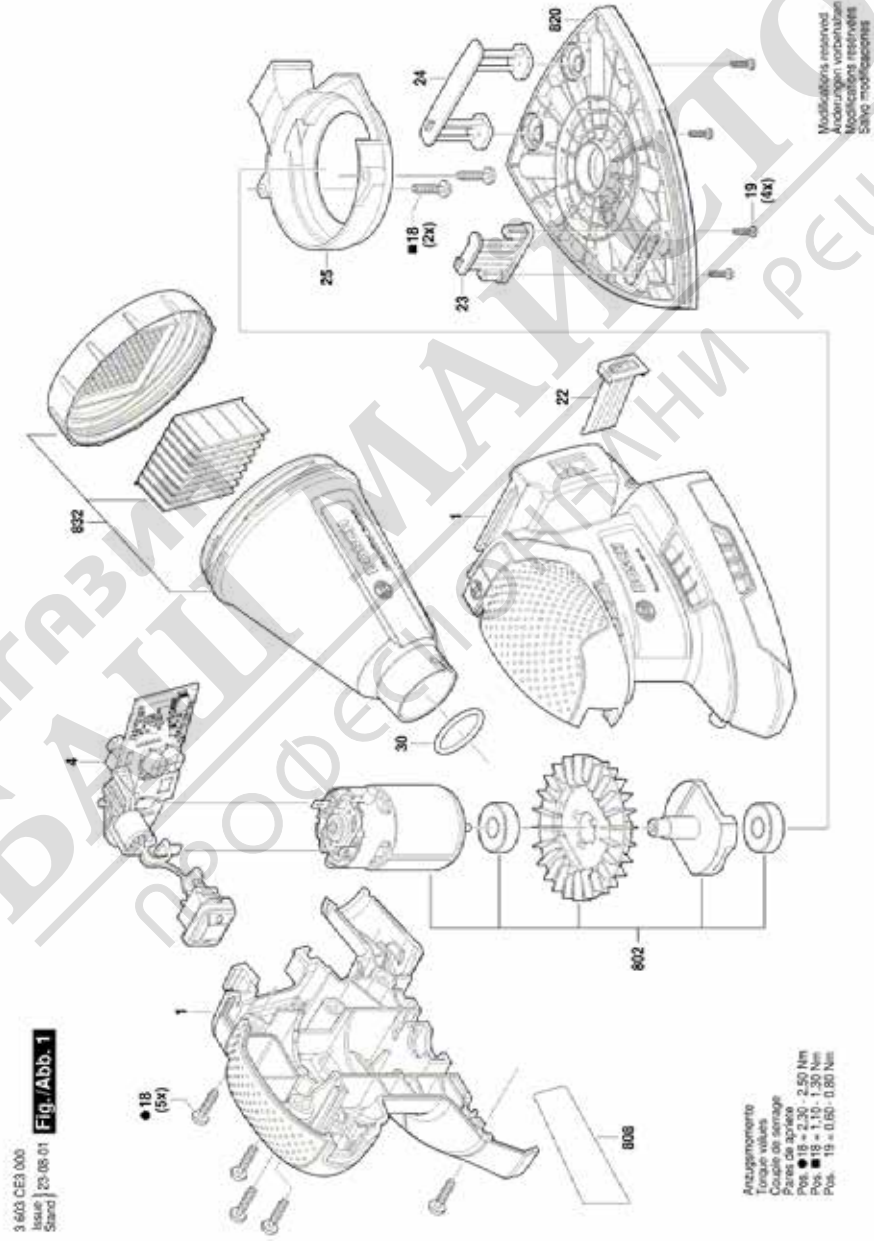

BOSCH

Акум. ексц. шлайфмашина

EasySander 18 | 3 603 CE3 000

Table of Content

Списък на резервните части.....	2
Изображение - модел	3

МАГАЗИН
БАШ МАЙСТОРА®
ПРОФЕСИОНАЛНИ РЕШЕНИЯ

Списък на резервните части

Артикул	Каталожен номер	Описание	Изображение	Цена	Количество	Ценова група
1	1 605 806 6AP	КОРПУС	1		1	28
4	1 600 A02 8FF	СЕТ КЛЮЧ	1		1	38
18	2 603 490 022	ВИНТ 4x16	1		7	10
19	2 603 490 017	TORX-ВИНТ 3x10	1		4	10
22	1 600 A02 8VB	ЛЕЩА	1		1	15
23	2 609 001 421	КОБИЛИЦА	1		1	18
24	1 600 A02 7MH	ТАМПОН	1		1	14
25	1 600 A02 8S9	Въздуховод	1		1	15
30	1 610 210 184	О-ПРЪСТЕН 22,0x2,5 MM	1		1	10
802	1 607 022 6AD	ПОСТОЯННОТОКОВ МОТОР	1		1	
808	1 601 11A 9WC	ТАБЕЛКА	1		1	13
820	2 609 001 937	ШЛАЙФ-ПЛОЧА	1		1	25
832	1 605 411 03D	ПРАХОУЛОВИТЕЛ	1		1	23
851	2 607 337 199	БАТЕРИЯ PBA 18V 2,5 Ah W-B	2		1	44
853	2 607 225 965	ЗАРЯДНО EU AL 1830 CV 230/14,4-18V 1h	2		1	38
853	2 607 225 967	ЗАРЯДНО GB AL 1830 CV 230/14,4-18V 1h	2		1	42

* Препоръчителна цена на дребно без ДДС.

Изображение - модел - E

Изображение - модел - E

3 603 CE3 000
Issue 26-10-17
Stand Fig./Abb. 2