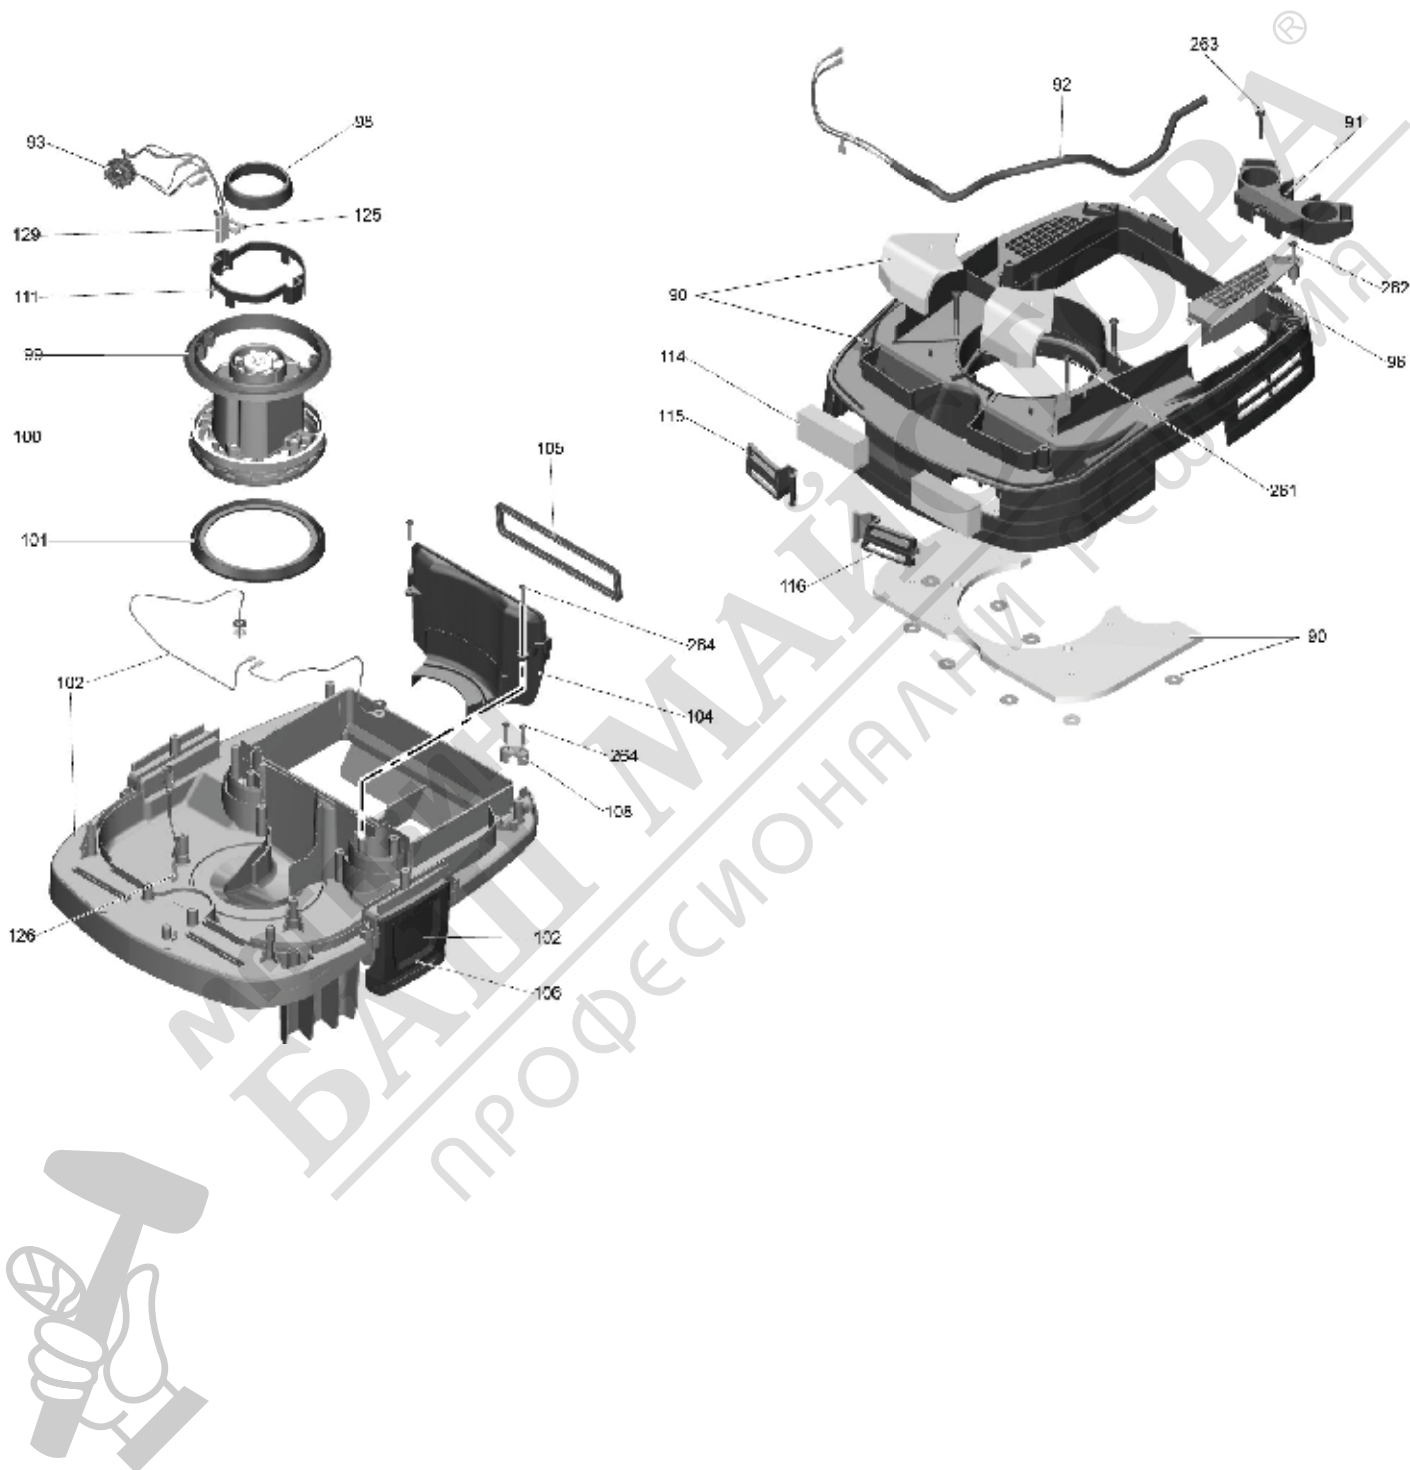

REMS PuII 2 M

REMS

for Professionals

Teileverzeichnis

Aktueller Stand
siehe www.rems.de
weitere Teile auf Anfrage

Spare parts list

Latest version
see www.rems.de
other parts on request

Liste des pièces

Situation actuelle
voir www.rems.de
autres pièces sur demande

Elenco dei pezzi

Ultimo aggiornamento
vedi www.rems.de
altri ricambi su richiesta

deu	eng	fra	ita	
23 Steuerung verpackt M/H	Control packaged M/H	Commande emballée M/H	Set elettronica di controllo M/H	185670 R220
32 Platine Schlauchwahlschalter	Circuit board hose selector switch	Carte électronique sélection flexible	Piastra interruttore selezione tubo	185671 R220
35 Steuerung verpackt pcb	Control packaged pcb	Commande emballée pcb	Controllo con imballo	185666 R220

deu	eng	fra	ita	
92 Netzanschlusskabel 7,5 m	Power connection cable 7.5 m	Cordon d'alimentation 7,5 m	Cavo di alimentazione 7,5 m	185669 R220

deu	eng	fra	ita	
52 Schlauchhaken 2er-Pack	Hose hook, pack of 2	Attache pour flexible	Ganci per tubo conf. 2 pezzi	185663 R
59 Magnet klein komplett	Magnet small complete	Aimant petit complet	Calamita piccola completa	185667 R

deu	eng	fra	ita	
138 Lenkrolle	Castor	Roulette pivotante	Ruota sterzabile	185675 R

deu	eng	fra	ita	
320 Krümmer	Krümmer	Manifold	Coude en plastique	Gomito
330 Adapter Saugschlauch	Adaptor suction hose	Adaptateur tuyau d'aspiration	Adattatore tubo aspiratore	185654 R