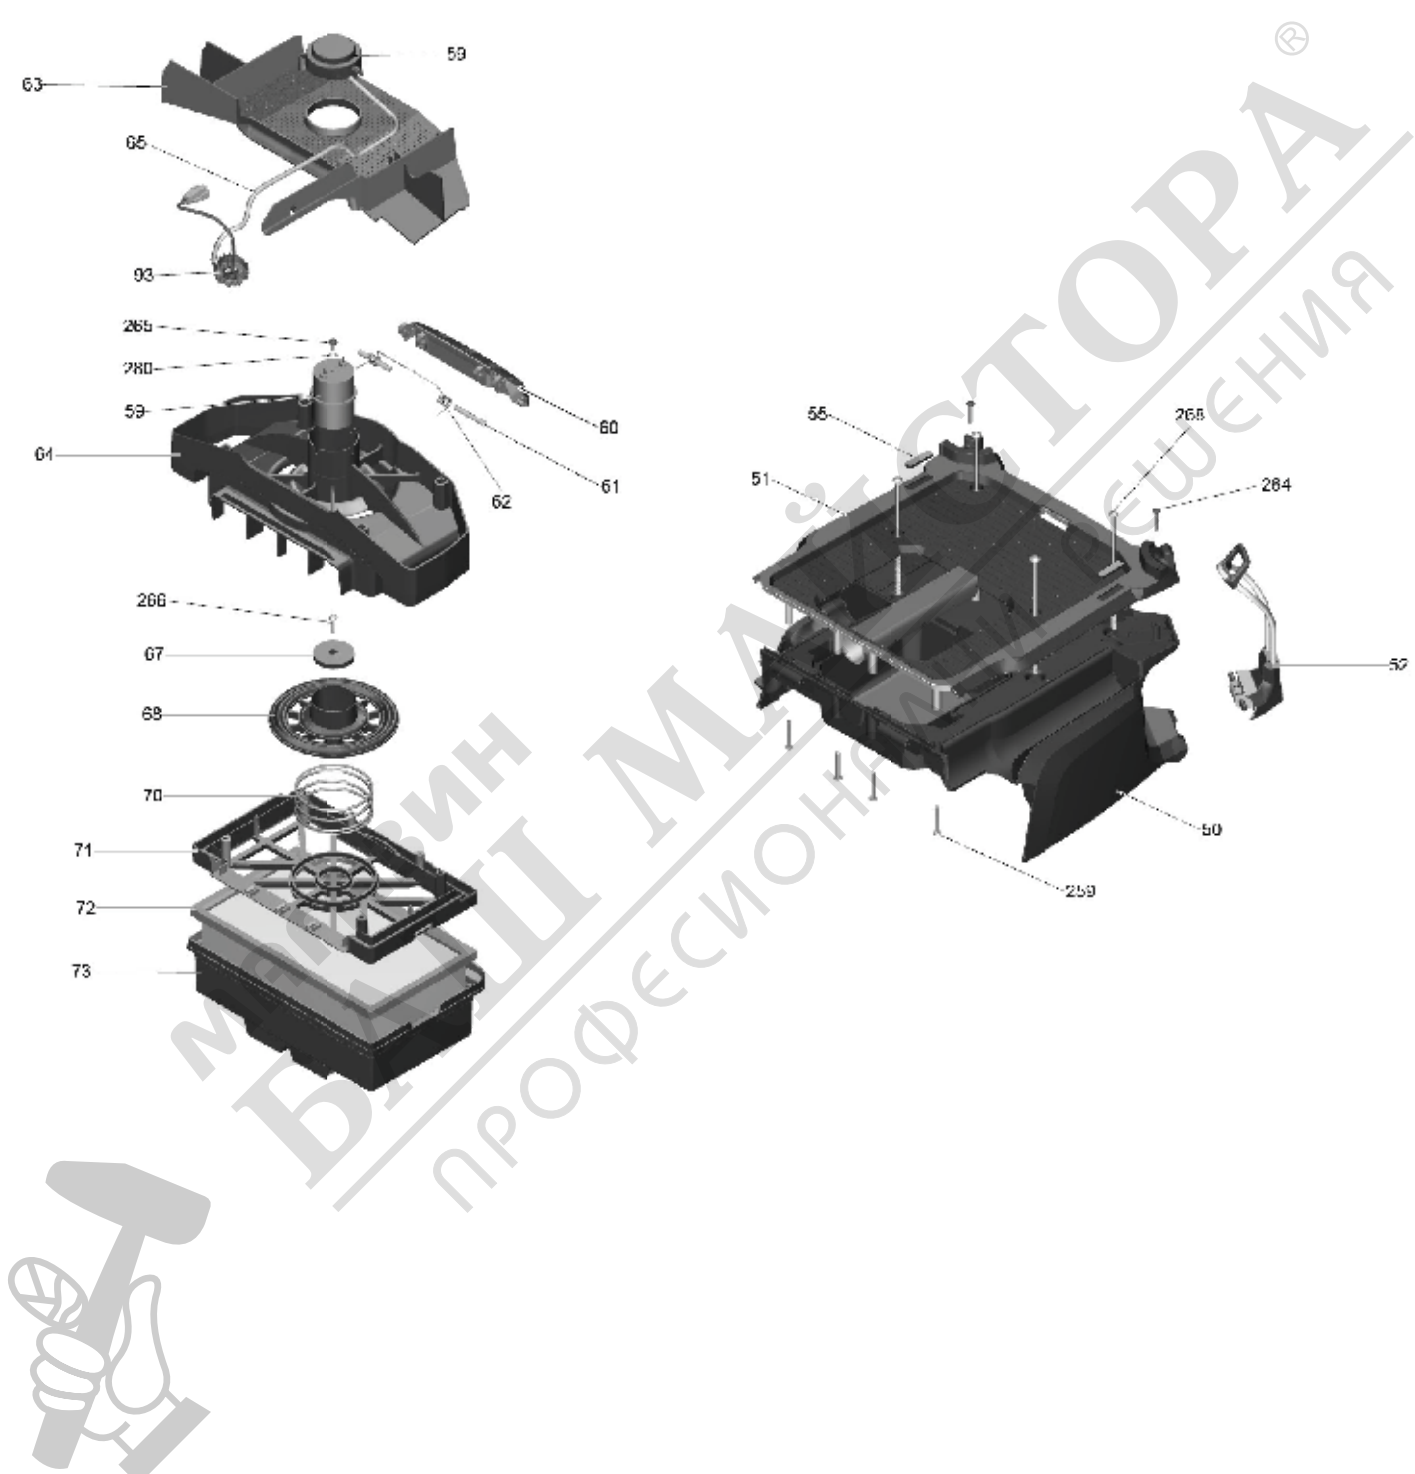

Situation actuelle
voir www.rems.de
autres pièces sur demande

Elenco dei pezzi

Ultimo aggiornamento
vedi www.rems.de
altri ricambi su richiesta

deu	eng	fra	ita	
23 Steuerung verpackt M/H	Control packaged M/H	Commande emballée M/H	Set elettronica di controllo M/H	185670 R220
32 Platine Schlauchwahlschalter	Circuit board hose selector switch	Carte électronique sélection flexible	Piastra interruttore selezione tubo	185671 R220
35 Steuerung verpackt pcb	Control packaged pcb	Commande emballée pcb	Controllo con imballo	185666 R220

deu	eng	fra	ita	
92 Netzanschlusskabel 7,5 m	Power connection cable 7.5 m	Cordon d'alimentation 7,5 m	Cavo di alimentazione 7,5 m	185669 R220

deu	eng	fra	ita	
52 Schlauchhaken 2er-Pack	Hose hook, pack of 2	Attache pour flexible	Ganci per tubo conf. 2 pezzi	185663 R
59 Magnet klein komplett	Magnet small complete	Aimant petit complet	Calamita piccola completa	185667 R

deu	eng	fra	ita	
138 Lenkrolle	Castor	Roulette pivotante	Ruota sterzabile	185675 R

deu	eng	fra	ita	
320 Krümmer	Krümmer	Manifold	Coude en plastique	Gomito
330 Adapter Saugschlauch	Adaptor suction hose	Adaptateur tuyau d'aspiration	Adattatore tubo aspiratore	185654 R