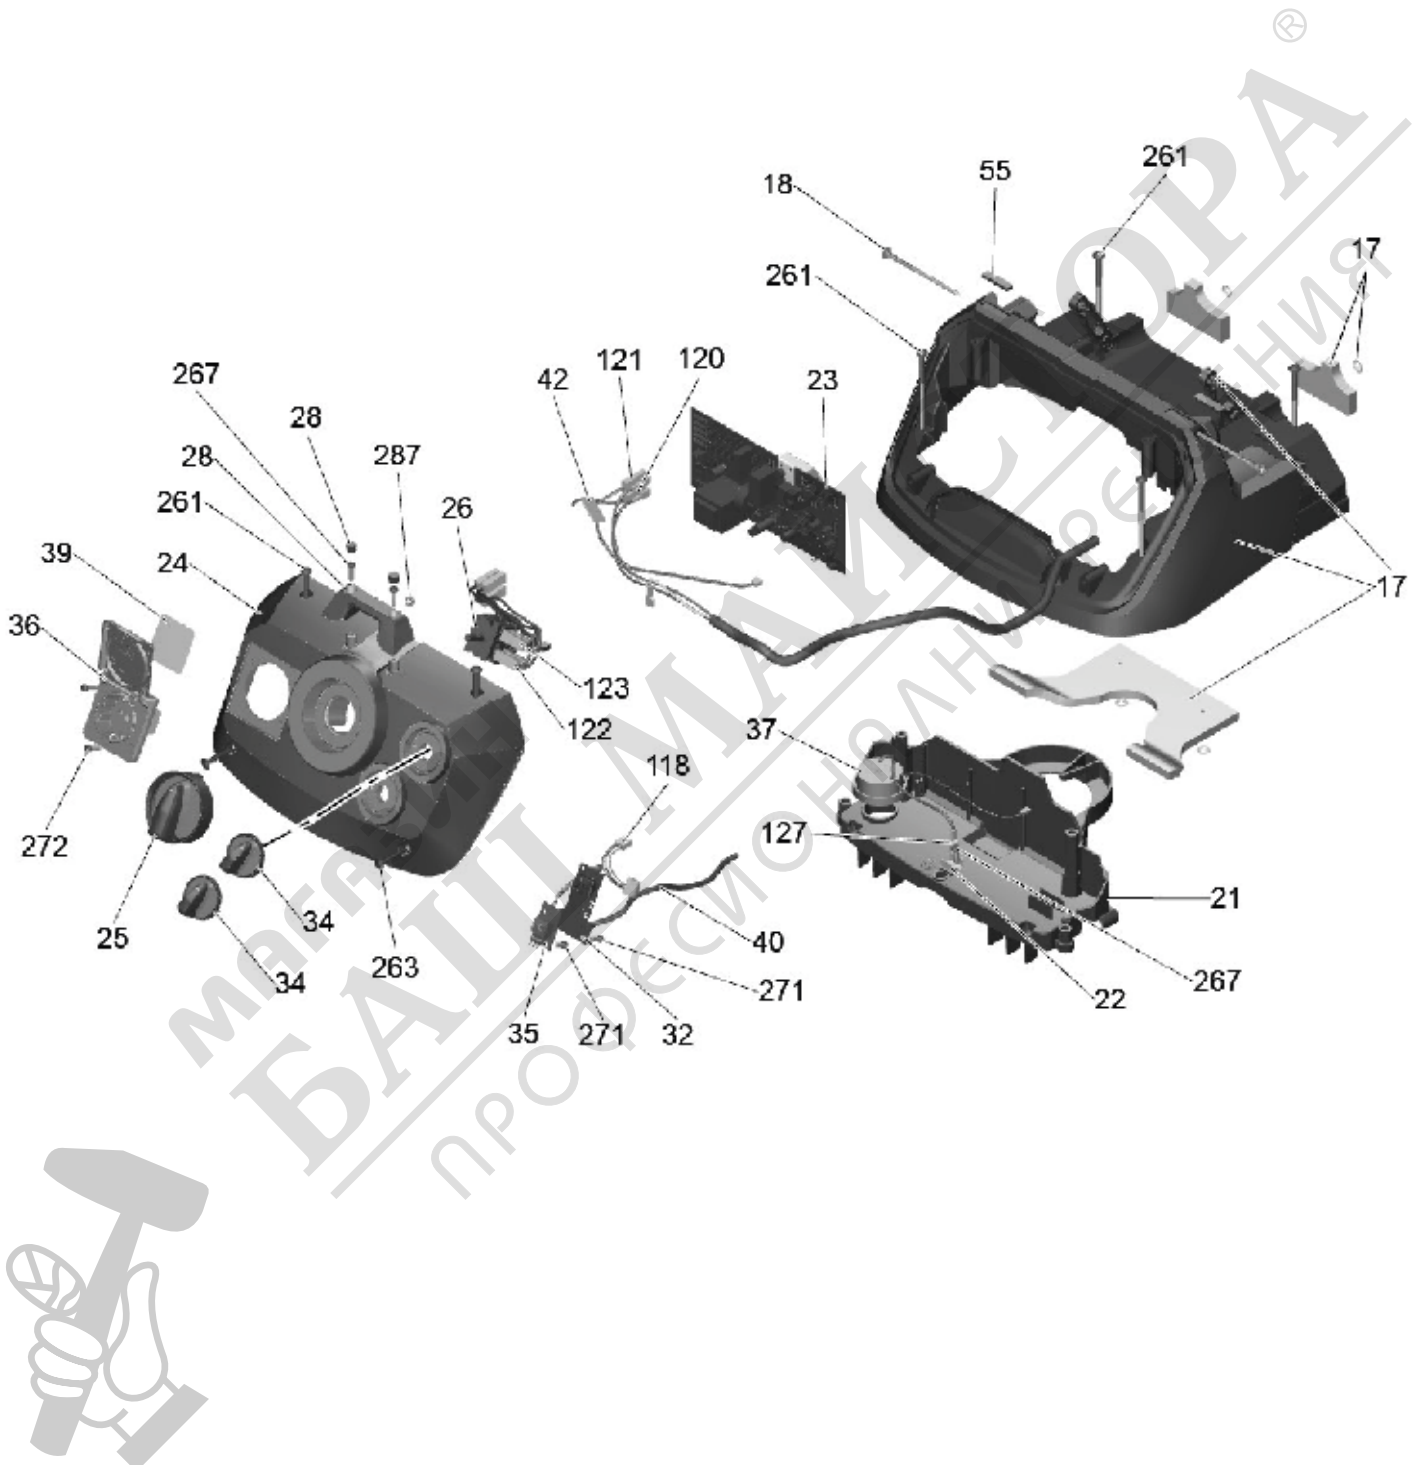

REMS PuII 2 M

REMS

for Professionals

Teileverzeichnis

Aktueller Stand
siehe www.rems.de
weitere Teile auf Anfrage

Spare parts list

Latest version
see www.rems.de
other parts on request

Liste des pièces

Situation actuelle
voir www.rems.de
autres pièces sur demande

Elenco dei pezzi

Ultimo aggiornamento
vedi www.rems.de
altri ricambi su richiesta

deu	eng	fra	ita	
23 Steuerung verpackt M/H	Control packaged M/H	Commande emballée M/H	Set elettronica di controllo M/H	185670 R220
32 Platine Schlauchwahlschalter	Circuit board hose selector switch	Carte électronique sélection flexible	Piastra interruttore selezione tubo	185671 R220
35 Steuerung verpackt pcb	Control packaged pcb	Commande emballée pcb	Controllo con imballo	185666 R220

deu	eng	fra	ita	
92 Netzanschlusskabel 7,5 m	Power connection cable 7.5 m	Cordon d'alimentation 7,5 m	Cavo di alimentazione 7,5 m	185669 R220

deu	eng	fra	ita	
52 Schlauchhaken 2er-Pack	Hose hook, pack of 2	Attache pour flexible	Ganci per tubo conf. 2 pezzi	185663 R
59 Magnet klein komplett	Magnet small complete	Aimant petit complet	Calamita piccola completa	185667 R

deu	eng	fra	ita	
138 Lenkrolle	Castor	Roulette pivotante	Ruota sterzabile	185675 R

deu	eng	fra	ita	
320 Krümmer	Krümmer	Manifold	Coude en plastique	Gomito
330 Adapter Saugschlauch	Adaptor suction hose	Adaptateur tuyau d'aspiration	Adattatore tubo aspiratore	185654 R