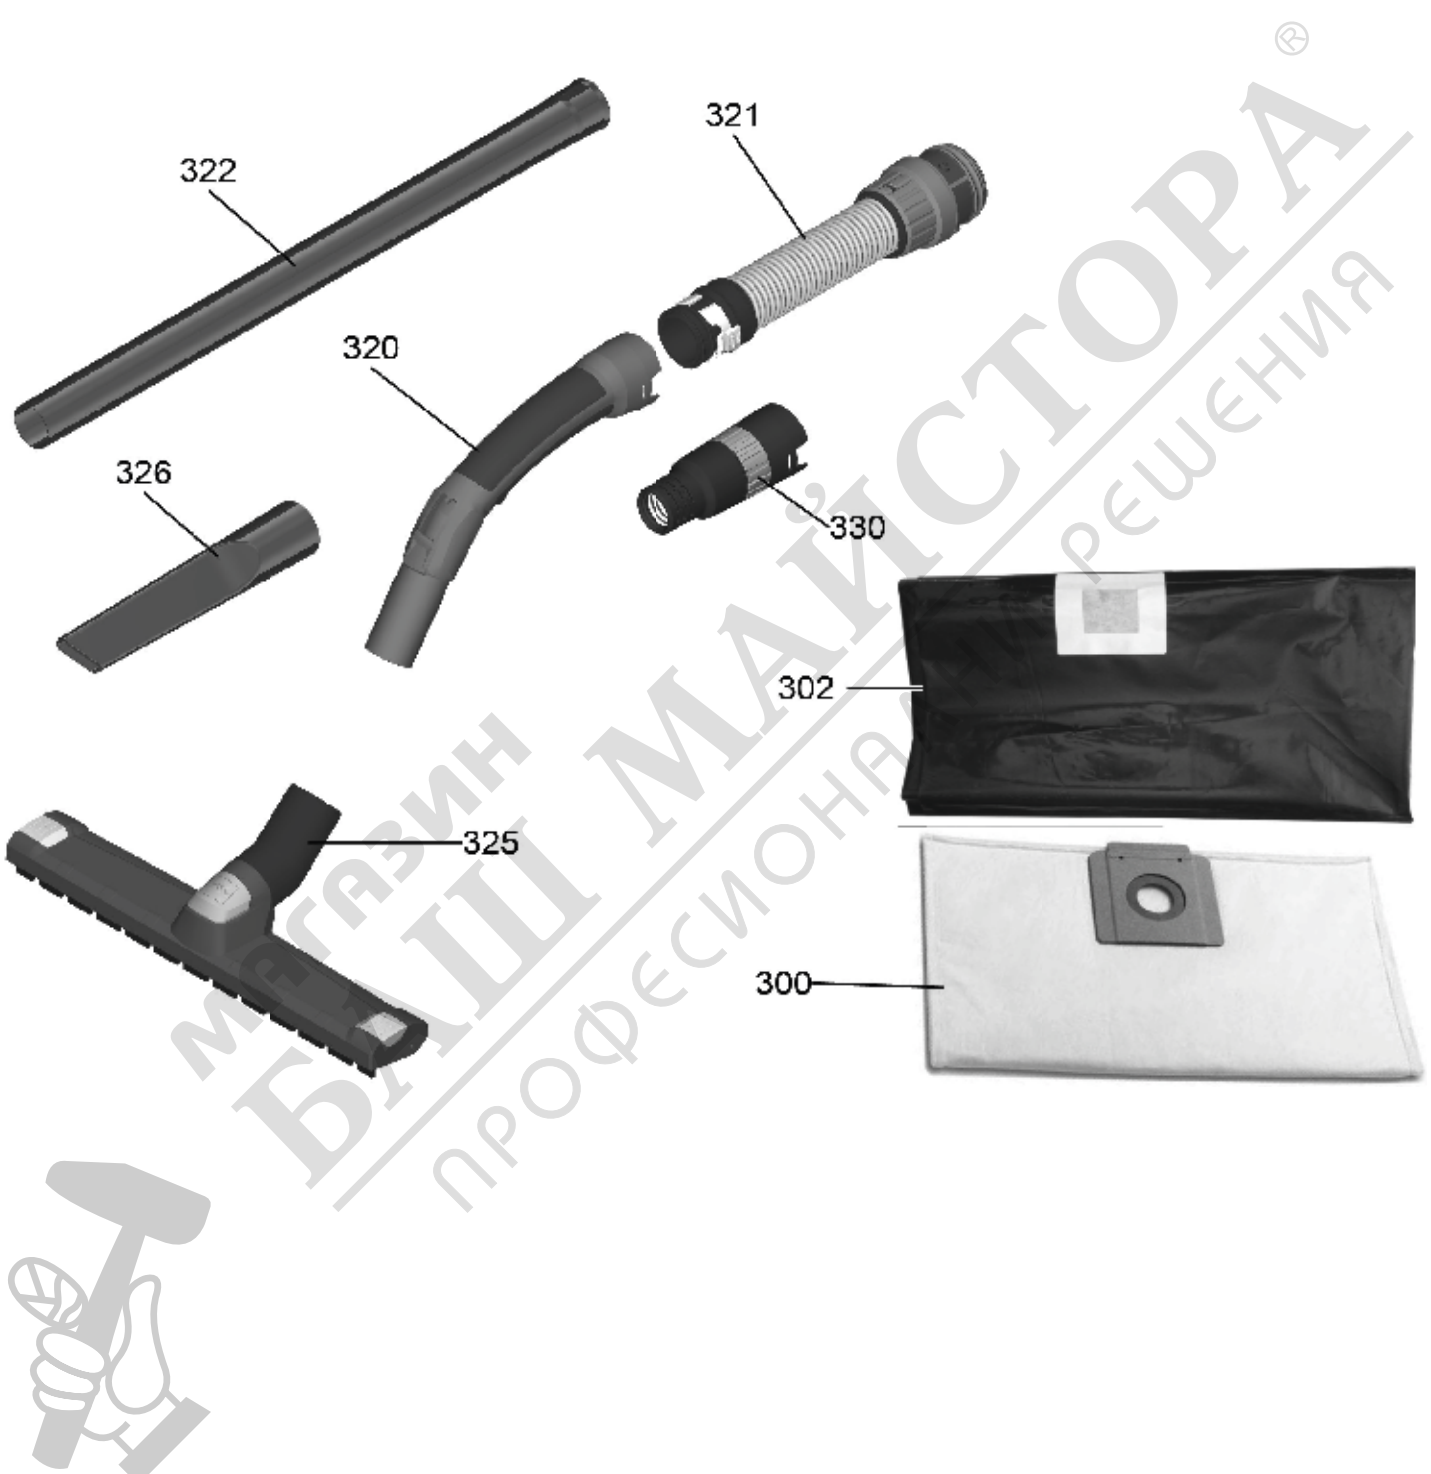

Situation actuelle
voir www.rems.de
autres pièces sur demande

Elenco dei pezzi

Ultimo aggiornamento
vedi www.rems.de
altri ricambi su richiesta

deu	eng	fra	ita	
23 Steuerung verpackt M/H	Control packaged M/H	Commande emballée M/H	Set elettronica di controllo M/H	185670 R220
32 Platine Schlauchwahlschalter	Circuit board hose selector switch	Carte électronique sélection flexible	Piastra interruttore selezione tubo	185671 R220
35 Steuerung verpackt pcb	Control packaged pcb	Commande emballée pcb	Controllo con imballo	185666 R220

deu	eng	fra	ita	
92 Netzanschlusskabel 7,5 m	Power connection cable 7.5 m	Cordon d'alimentation 7,5 m	Cavo di alimentazione 7,5 m	185669 R220

deu	eng	fra	ita	
52 Schlauchhaken 2er-Pack	Hose hook, pack of 2	Attache pour flexible	Ganci per tubo conf. 2 pezzi	185663 R
59 Magnet klein komplett	Magnet small complete	Aimant petit complet	Calamita piccola completa	185667 R

deu	eng	fra	ita	
138 Lenkrolle	Castor	Roulette pivotante	Ruota sterzabile	185675 R

deu	eng	fra	ita	
320 Krümmer	Krümmer	Manifold	Coude en plastique	Gomito
330 Adapter Saugschlauch	Adaptor suction hose	Adaptateur tuyau d'aspiration	Adattatore tubo aspiratore	185654 R