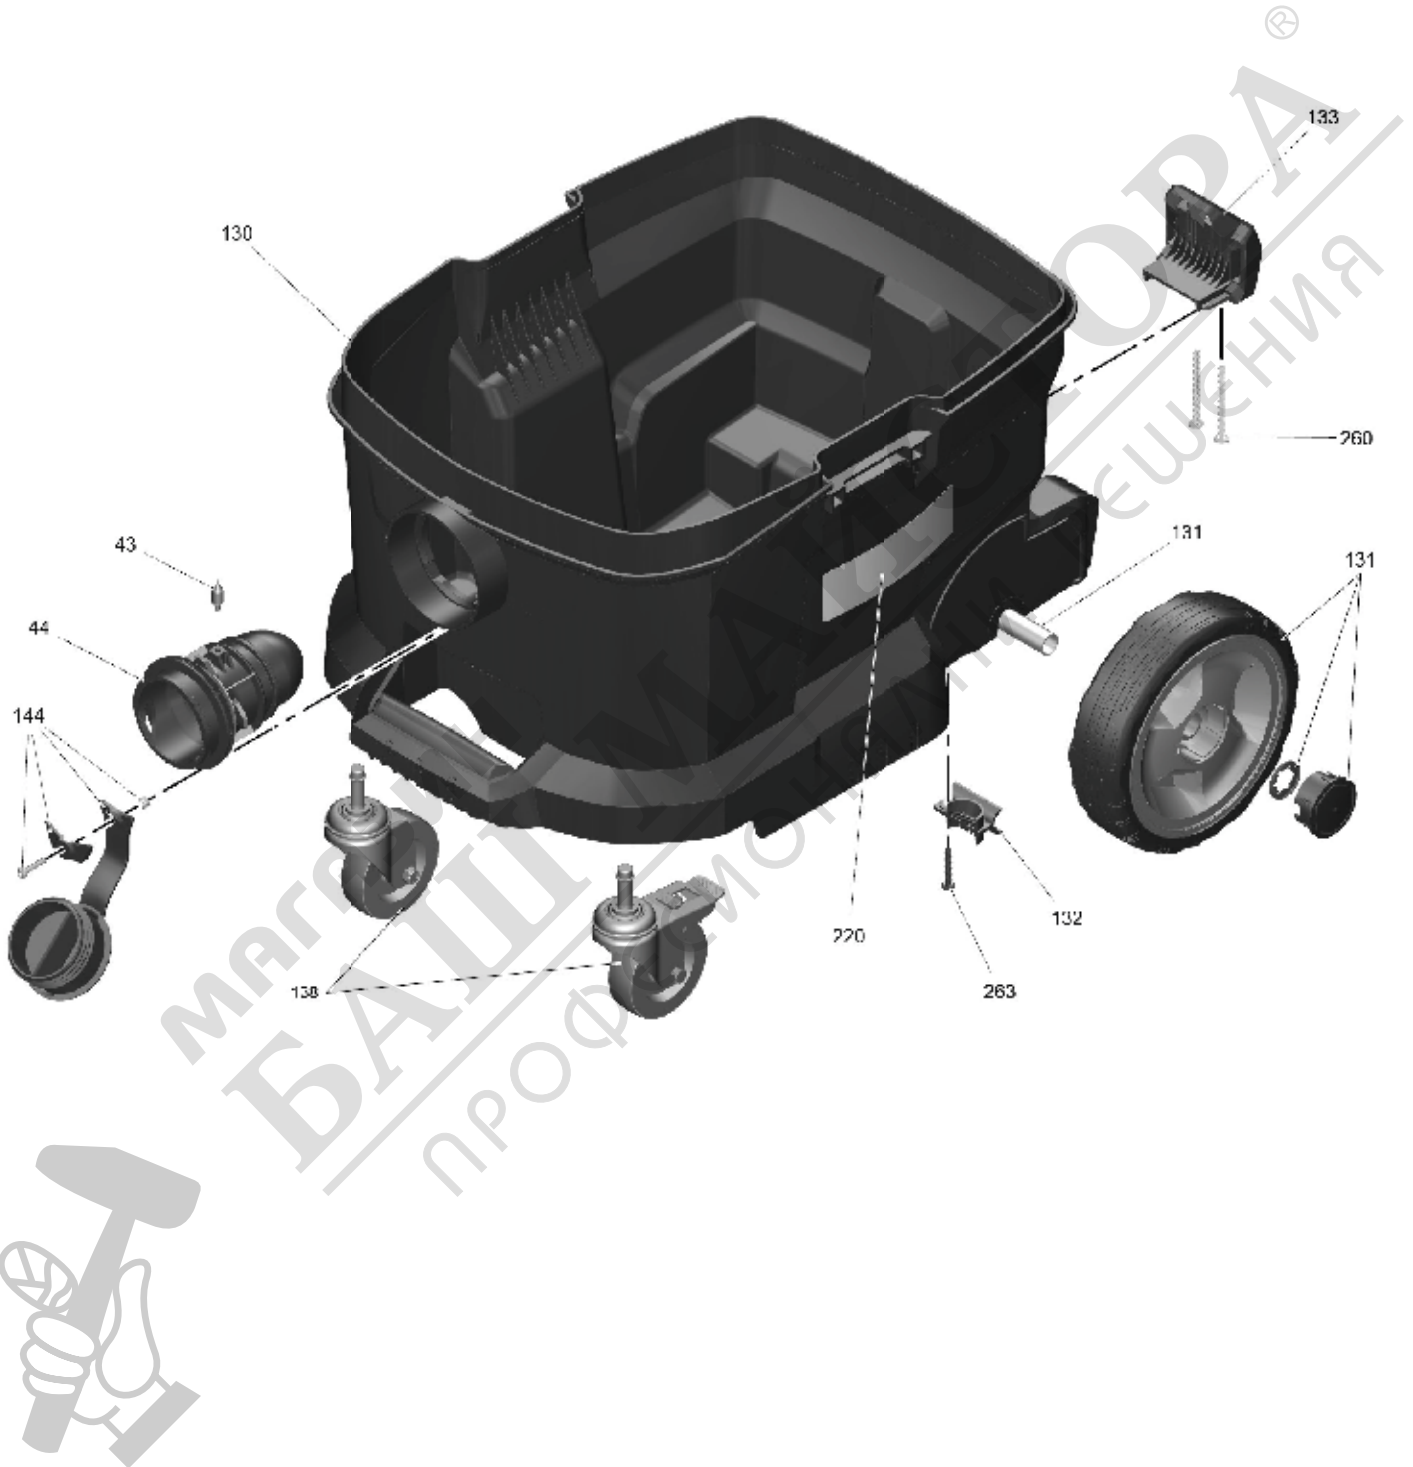

Situation actuelle
voir www.rems.de
autres pièces sur demande

Elenco dei pezzi

Ultimo aggiornamento
vedi www.rems.de
altri ricambi su richiesta

deu	eng	fra	ita	
23 Steuerung verpackt M/H	Control packaged M/H	Commande emballée M/H	Set elettronica di controllo M/H	185670 R220
32 Platine Schlauchwahlschalter	Circuit board hose selector switch	Carte électronique sélection flexible	Piastra interruttore selezione tubo	185671 R220
35 Steuerung verpackt pcb	Control packaged pcb	Commande emballée pcb	Controllo con imballo	185666 R220

deu	eng	fra	ita	
92 Netzanschlusskabel 7,5 m	Power connection cable 7.5 m	Cordon d'alimentation 7,5 m	Cavo di alimentazione 7,5 m	185669 R220

deu	eng	fra	ita	
52 Schlauchhaken 2er-Pack	Hose hook, pack of 2	Attache pour flexible	Ganci per tubo conf. 2 pezzi	185663 R
59 Magnet klein komplett	Magnet small complete	Aimant petit complet	Calamita piccola completa	185667 R

deu	eng	fra	ita	
138 Lenkrolle	Castor	Roulette pivotante	Ruota sterzabile	185675 R

deu	eng	fra	ita	
320 Krümmer	Krümmer	Manifold	Coude en plastique	Gomito
330 Adapter Saugschlauch	Adaptor suction hose	Adaptateur tuyau d'aspiration	Adattatore tubo aspiratore	185654 R