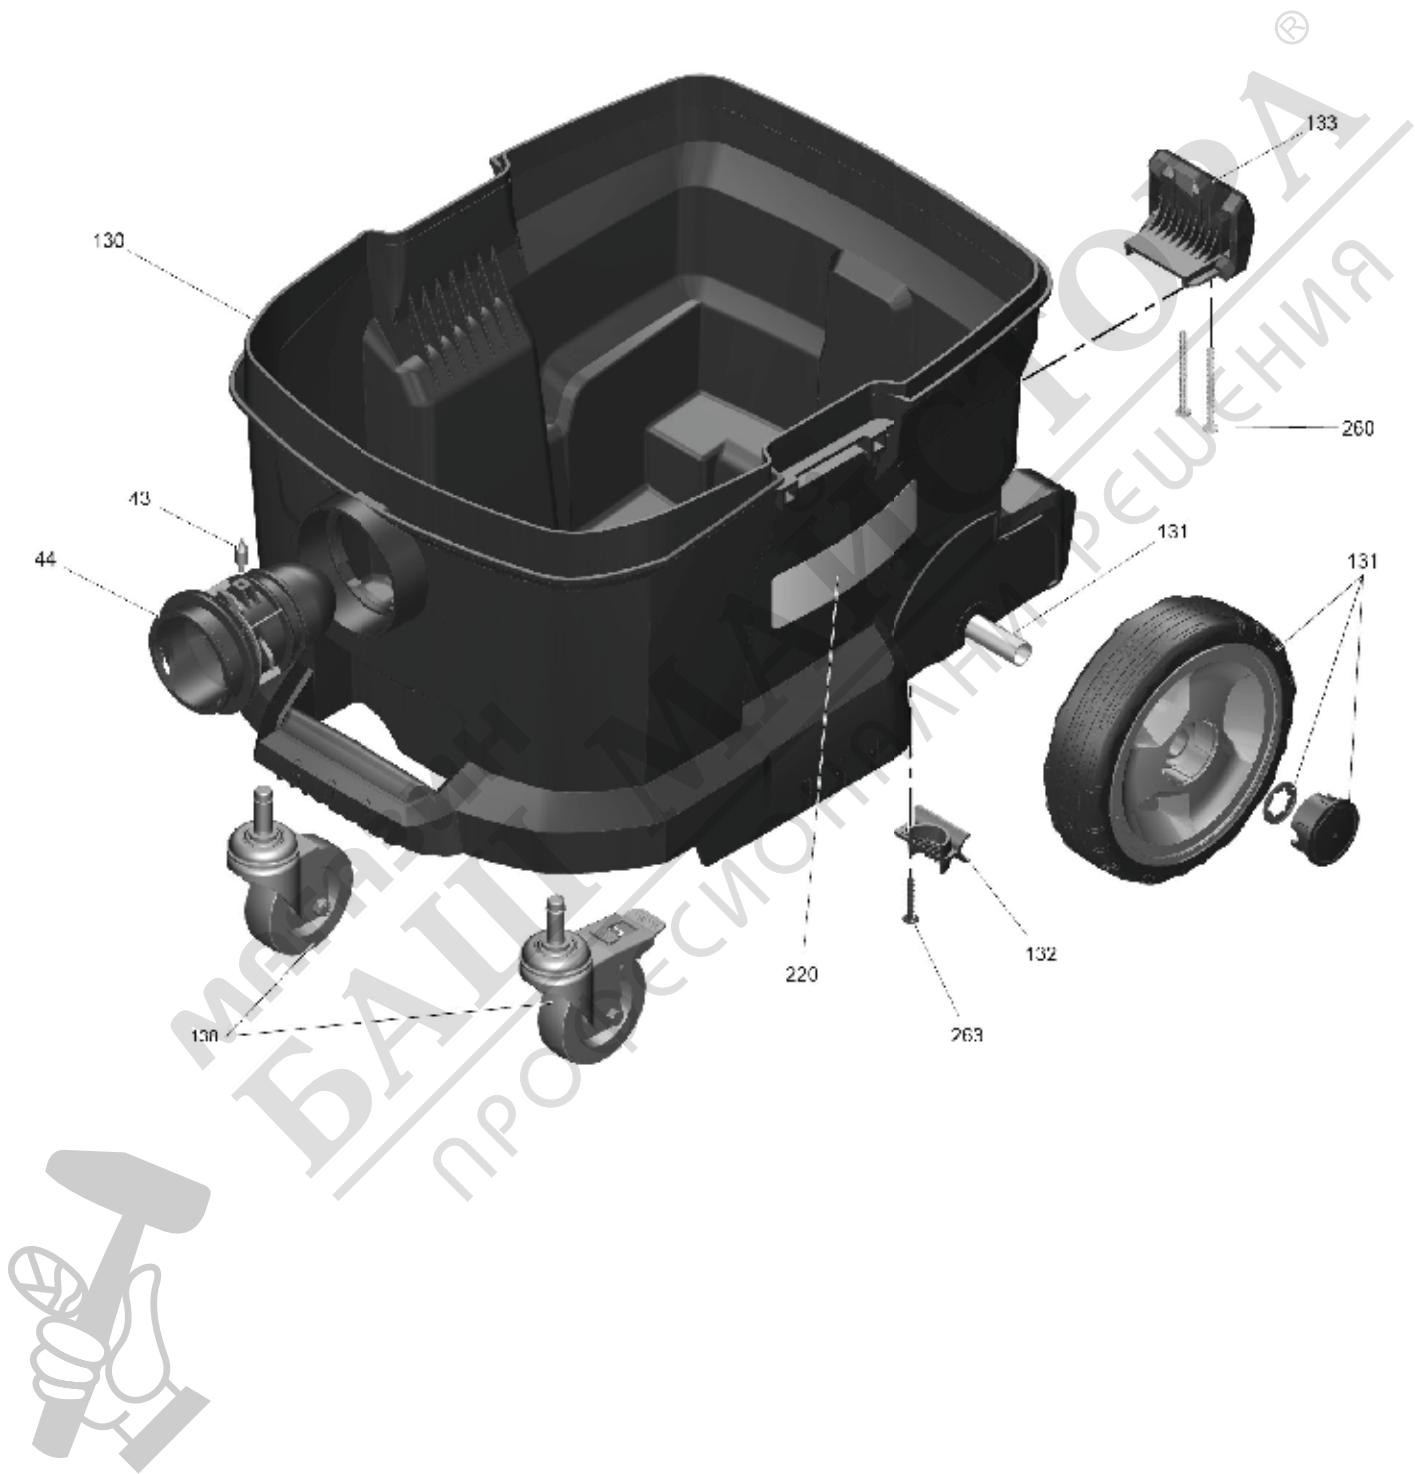

Situation actuelle
voir www.rems.de
autres pièces sur demande

Elenco dei pezzi

Ultimo aggiornamento
vedi www.rems.de
altri ricambi su richiesta

deu	eng	fra	ita	
23 Elektronik Steuerung Set	Electronic control set	Commande électronique Set	Set elettronica di controllo pcb	185665 R220
35 Steuerung verpackt pcb	Control packaged pcb	Commande emballée pcb	Controllo con imballo	185666 R220

deu	eng	fra	ita	
92 Netzanschlusskabel 7,5 m	Power connection cable 7.5 m	Cordon d'alimentation 7,5 m	Cavo di alimentazione 7,5 m	185669 R220
100 Set Gebläsemotor Ersatz 230V	Set blower motor replacement 230V	Turbine 230V	Set motore soffiatore scorta 230V	185668 R220

deu	eng	fra	ita	
52 Schlauchhaken 2er-Pack	Hose hook, pack of 2	Attache pour flexible	Ganci per tubo conf. 2 pezzi	185663 R
59 Magnet klein komplett	Magnet small complete	Aimant petit complet	Calamita piccola completa	185667 R

deu	eng	fra	ita	
138 Lenkrolle	Castor	Roulette pivotante	Ruota sterzabile	185675 R

deu	eng	fra	ita	
320 Krümmer	Manifold	Coude en plastique	Gomito	185674 R
330 Adapter Saugschlauch	Adaptor suction hose	Adaptateur tuyau d'aspiration	Adattatore tubo aspiratore	185654 R