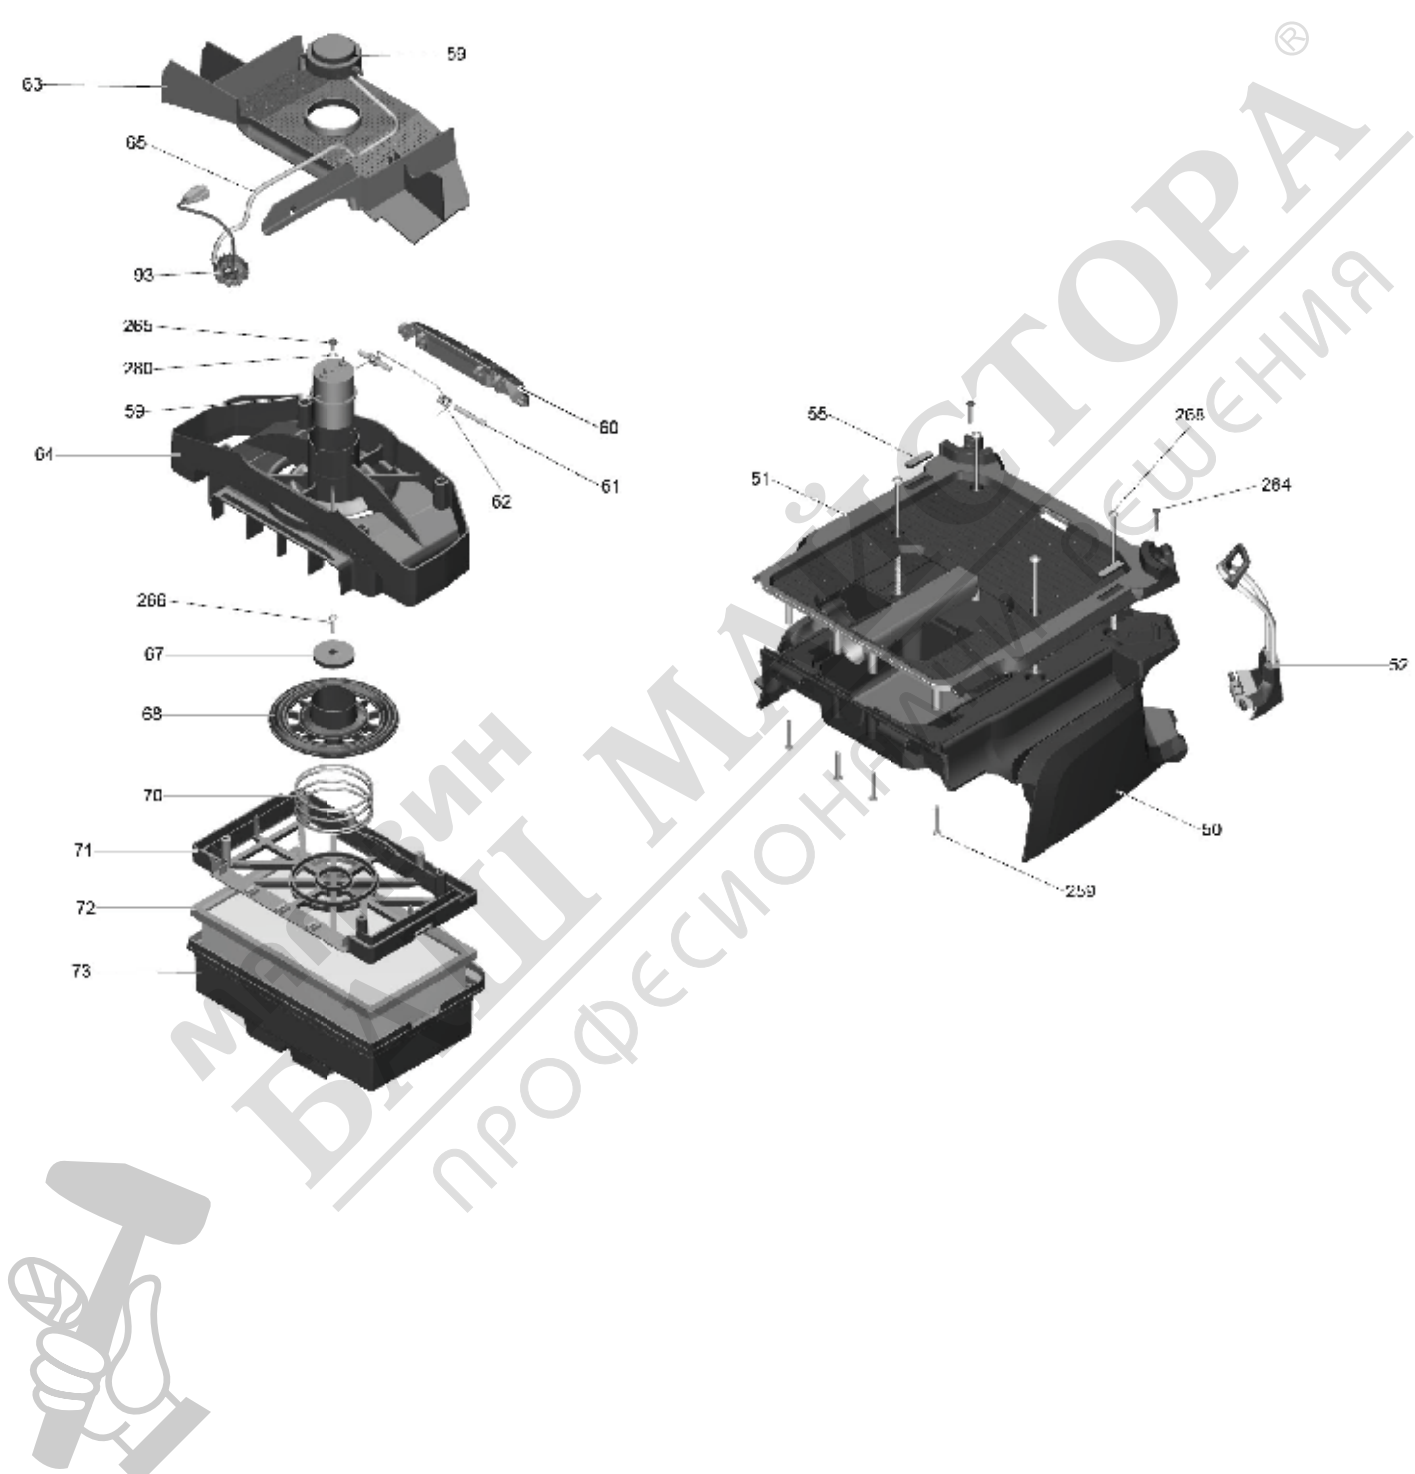

Situation actuelle
voir www.rems.de
autres pièces sur demande

Elenco dei pezzi

Ultimo aggiornamento
vedi www.rems.de
altri ricambi su richiesta

deu	eng	fra	ita	
23 Elektronik Steuerung Set	Electronic control set	Commande électronique Set	Set elettronica di controllo pcb	185665 R220
35 Steuerung verpackt pcb	Control packaged pcb	Commande emballée pcb	Controllo con imballo	185666 R220

deu	eng	fra	ita	
92 Netzanschlusskabel 7,5 m	Power connection cable 7.5 m	Cordon d'alimentation 7,5 m	Cavo di alimentazione 7,5 m	185669 R220
100 Set Gebläsemotor Ersatz 230V	Set blower motor replacement 230V	Turbine 230V	Set motore soffiatore scorta 230V	185668 R220

deu	eng	fra	ita	
52 Schlauchhaken 2er-Pack	Hose hook, pack of 2	Attache pour flexible	Ganci per tubo conf. 2 pezzi	185663 R
59 Magnet klein komplett	Magnet small complete	Aimant petit complet	Calamita piccola completa	185667 R

deu	eng	fra	ita	
138 Lenkrolle	Castor	Roulette pivotante	Ruota sterzabile	185675 R

deu	eng	fra	ita	
320 Krümmer	Manifold	Coude en plastique	Gomito	185674 R
330 Adapter Saugschlauch	Adaptor suction hose	Adaptateur tuyau d'aspiration	Adattatore tubo aspiratore	185654 R