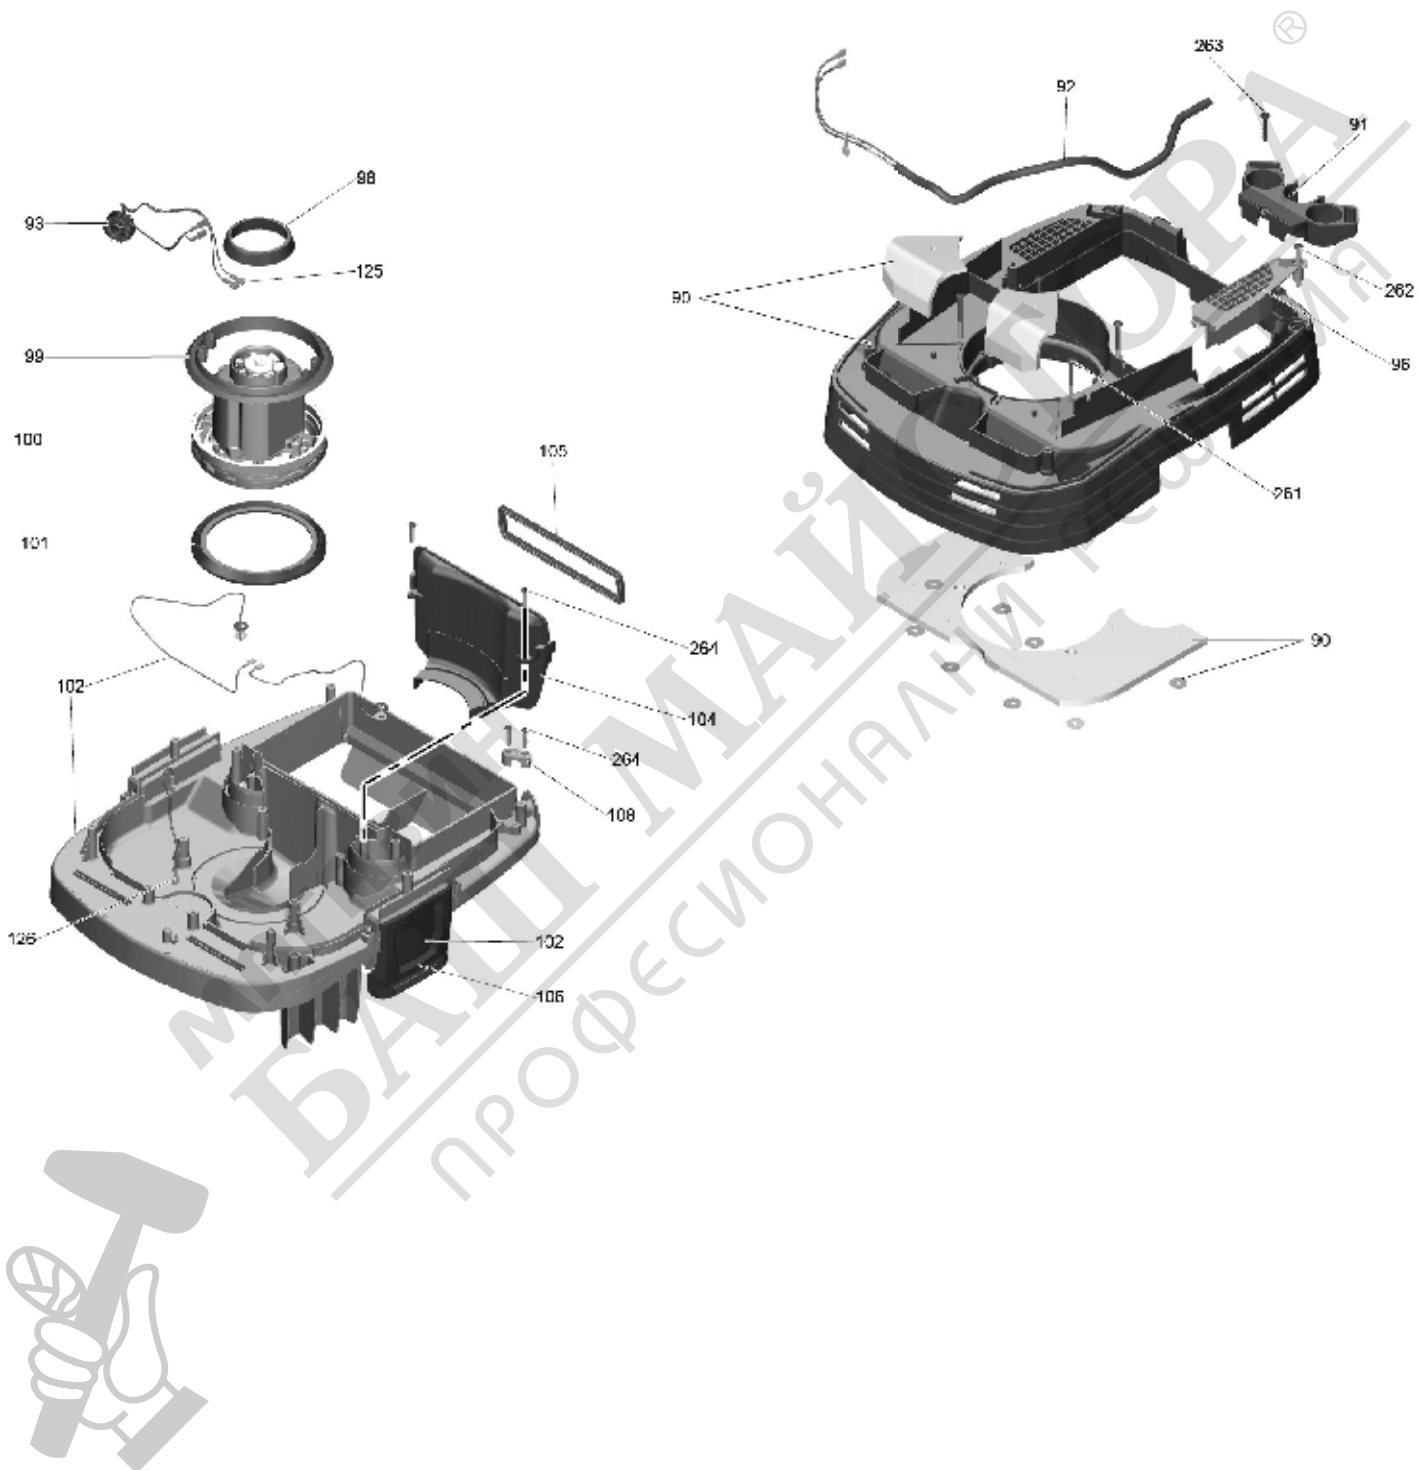

Situation actuelle
voir www.rems.de
autres pièces sur demande

Elenco dei pezzi

Ultimo aggiornamento
vedi www.rems.de
altri ricambi su richiesta

deu	eng	fra	ita	
23 Elektronik Steuerung Set	Electronic control set	Commande électronique Set	Set elettronica di controllo pcb	185665 R220
35 Steuerung verpackt pcb	Control packaged pcb	Commande emballée pcb	Controllo con imballo	185666 R220

deu	eng	fra	ita	
92 Netzanschlusskabel 7,5 m	Power connection cable 7.5 m	Cordon d'alimentation 7,5 m	Cavo di alimentazione 7,5 m	185669 R220
100 Set Gebläsemotor Ersatz 230V	Set blower motor replacement 230V	Turbine 230V	Set motore soffiatore scorta 230V	185668 R220

deu	eng	fra	ita	
52 Schlauchhaken 2er-Pack	Hose hook, pack of 2	Attache pour flexible	Ganci per tubo conf. 2 pezzi	185663 R
59 Magnet klein komplett	Magnet small complete	Aimant petit complet	Calamita piccola completa	185667 R

deu	eng	fra	ita	
138 Lenkrolle	Castor	Roulette pivotante	Ruota sterzabile	185675 R

deu	eng	fra	ita	
320 Krümmer	Manifold	Coude en plastique	Gomito	185674 R
330 Adapter Saugschlauch	Adaptor suction hose	Adaptateur tuyau d'aspiration	Adattatore tubo aspiratore	185654 R