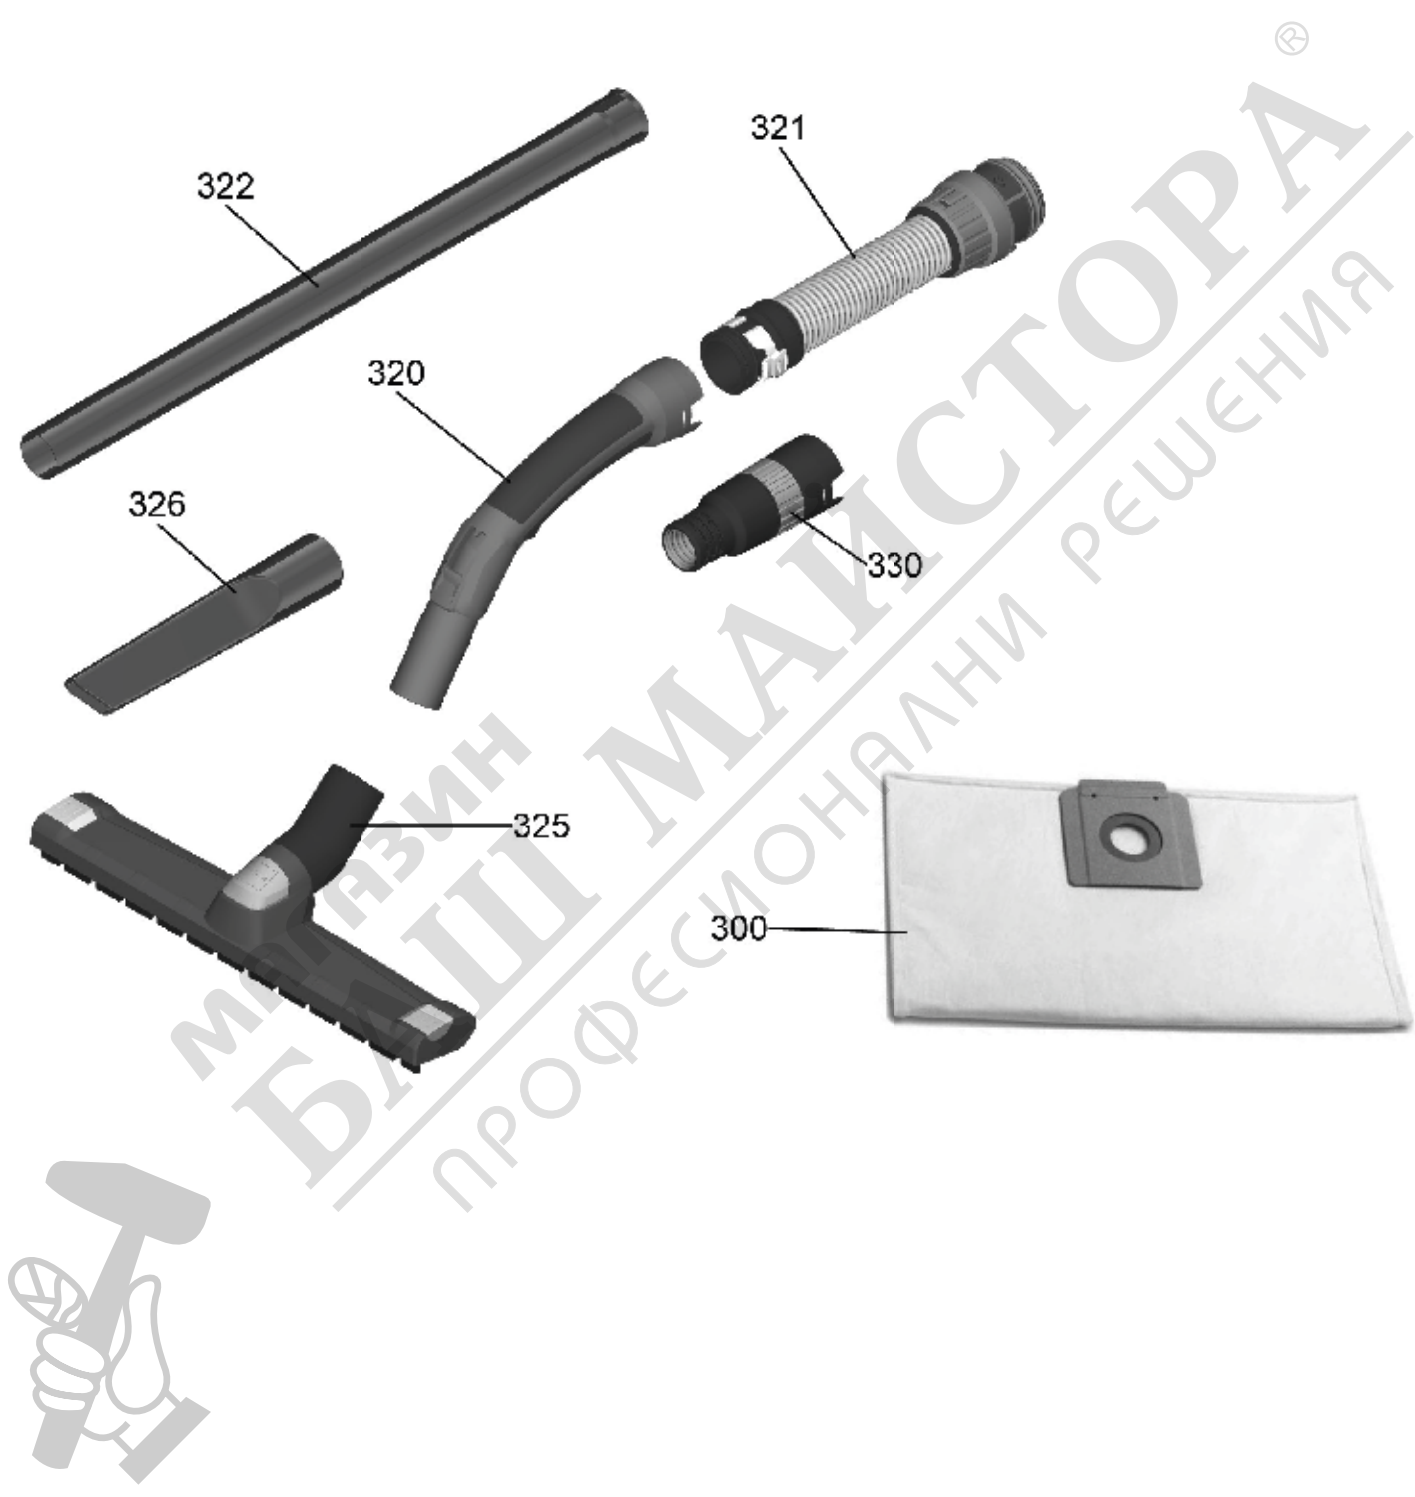

Situation actuelle
voir www.rems.de
autres pièces sur demande

Elenco dei pezzi

Ultimo aggiornamento
vedi www.rems.de
altri ricambi su richiesta

deu	eng	fra	ita	
23 Elektronik Steuerung Set	Electronic control set	Commande électronique Set	Set elettronica di controllo pcb	185665 R220
35 Steuerung verpackt pcb	Control packaged pcb	Commande emballée pcb	Controllo con imballo	185666 R220

deu	eng	fra	ita	
92 Netzanschlusskabel 7,5 m	Power connection cable 7.5 m	Cordon d'alimentation 7,5 m	Cavo di alimentazione 7,5 m	185669 R220
100 Set Gebläsemotor Ersatz 230V	Set blower motor replacement 230V	Turbine 230V	Set motore soffiatore scorta 230V	185668 R220

deu	eng	fra	ita	
52 Schlauchhaken 2er-Pack	Hose hook, pack of 2	Attache pour flexible	Ganci per tubo conf. 2 pezzi	185663 R
59 Magnet klein komplett	Magnet small complete	Aimant petit complet	Calamita piccola completa	185667 R

deu	eng	fra	ita	
138 Lenkrolle	Castor	Roulette pivotante	Ruota sterzabile	185675 R

deu	eng	fra	ita	
320 Krümmer	Manifold	Coude en plastique	Gomito	185674 R
330 Adapter Saugschlauch	Adaptor suction hose	Adaptateur tuyau d'aspiration	Adattatore tubo aspiratore	185654 R