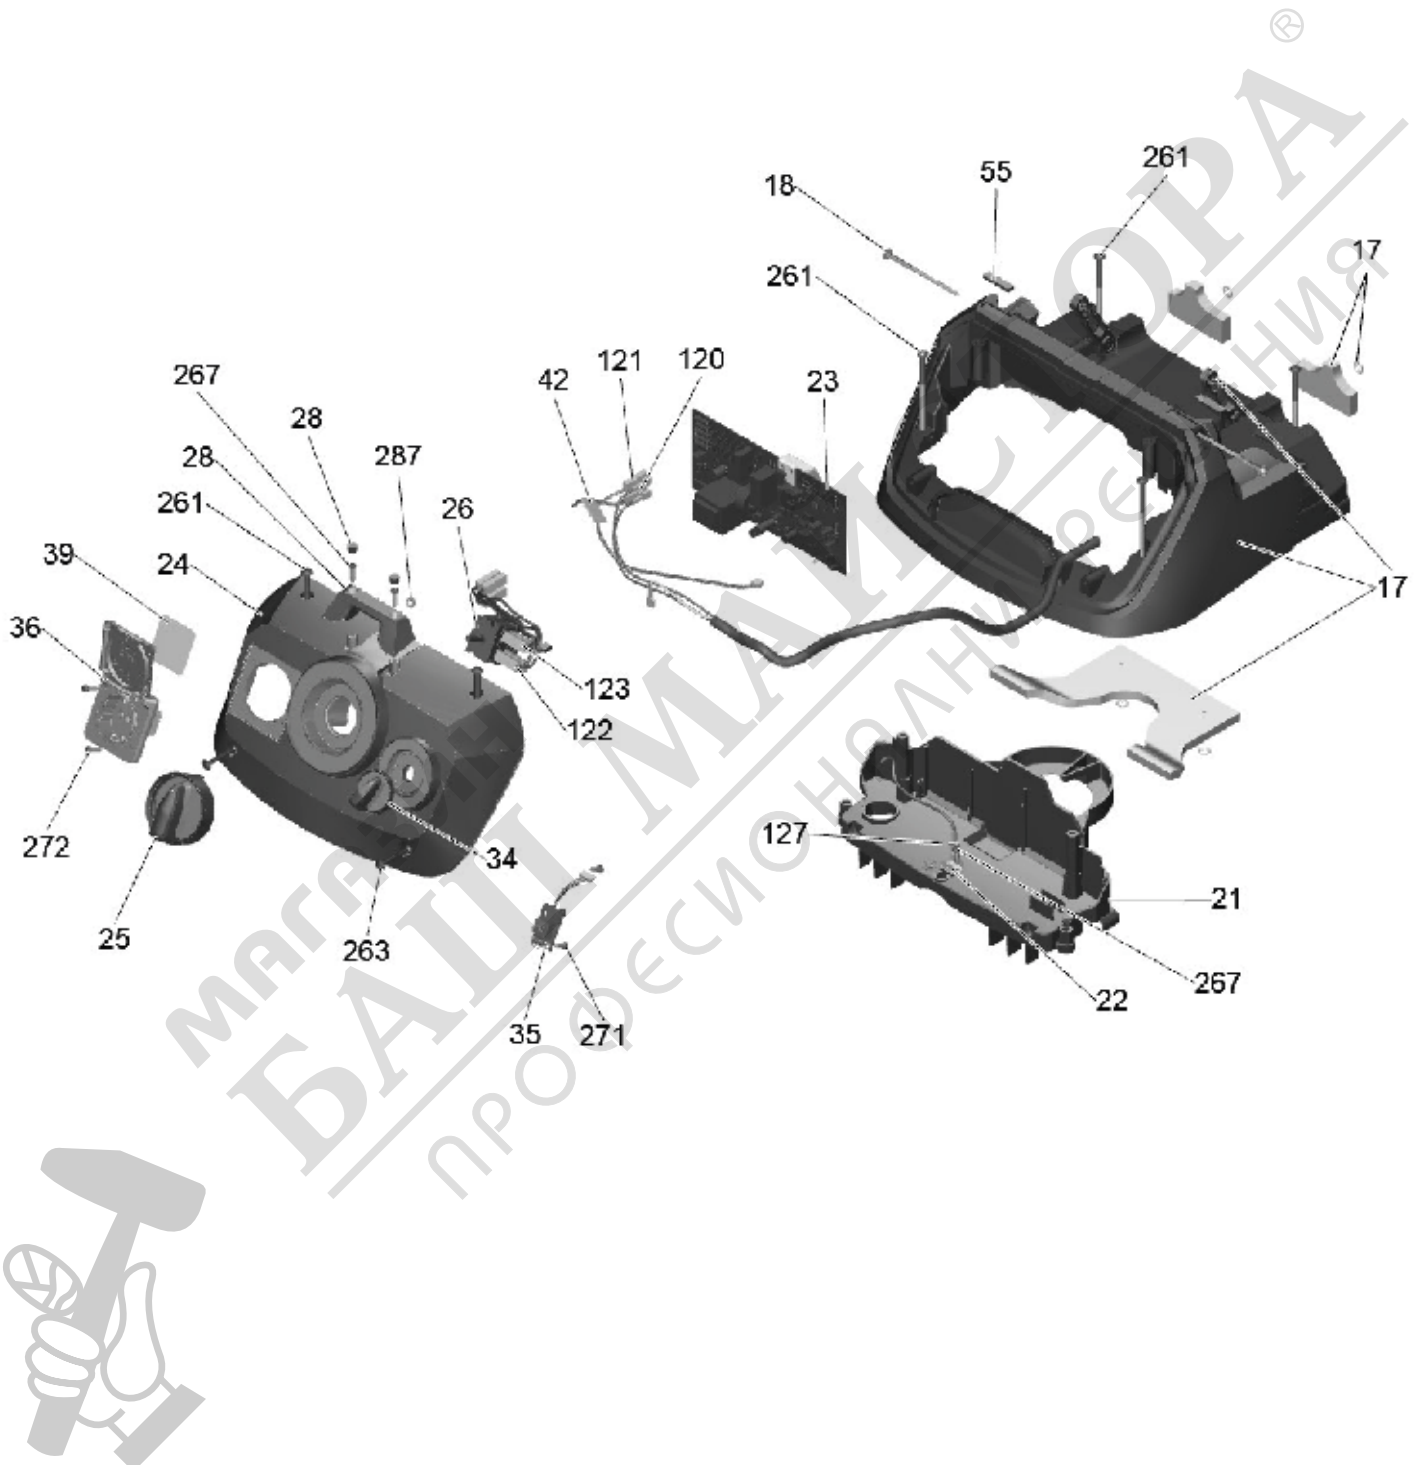

Situation actuelle
voir www.rems.de
autres pièces sur demande

Elenco dei pezzi

Ultimo aggiornamento
vedi www.rems.de
altri ricambi su richiesta

deu	eng	fra	ita	
23 Elektronik Steuerung Set	Electronic control set	Commande électronique Set	Set elettronica di controllo pcb	185665 R220
35 Steuerung verpackt pcb	Control packaged pcb	Commande emballée pcb	Controllo con imballo	185666 R220

deu	eng	fra	ita	
92 Netzanschlusskabel 7,5 m	Power connection cable 7.5 m	Cordon d'alimentation 7,5 m	Cavo di alimentazione 7,5 m	185669 R220
100 Set Gebläsemotor Ersatz 230V	Set blower motor replacement 230V	Turbine 230V	Set motore soffiatore scorta 230V	185668 R220

deu	eng	fra	ita	
52 Schlauchhaken 2er-Pack	Hose hook, pack of 2	Attache pour flexible	Ganci per tubo conf. 2 pezzi	185663 R
59 Magnet klein komplett	Magnet small complete	Aimant petit complet	Calamita piccola completa	185667 R

deu	eng	fra	ita	
138 Lenkrolle	Castor	Roulette pivotante	Ruota sterzabile	185675 R

deu	eng	fra	ita	
320 Krümmer	Manifold	Coude en plastique	Gomito	185674 R
330 Adapter Saugschlauch	Adaptor suction hose	Adaptateur tuyau d'aspiration	Adattatore tubo aspiratore	185654 R