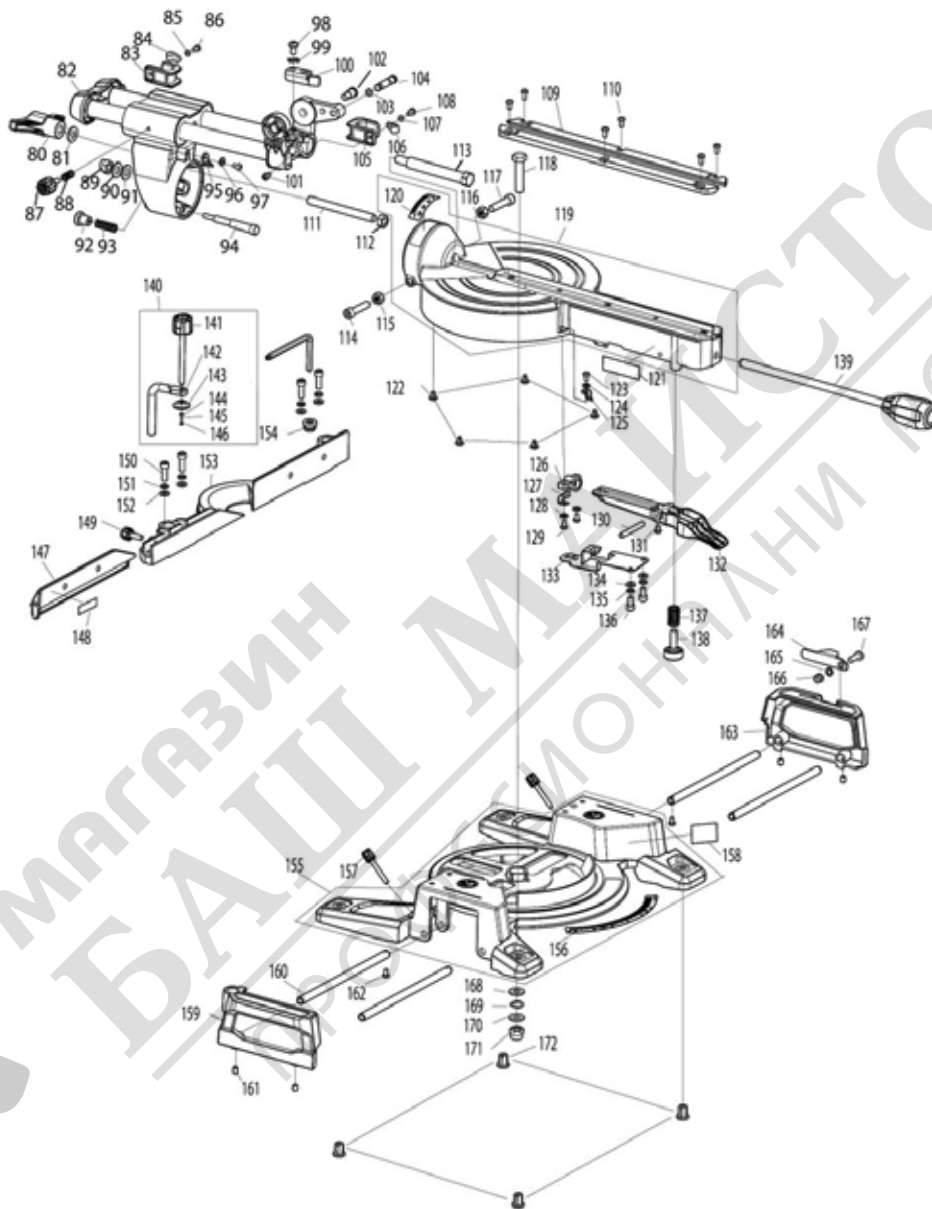

Model No.LS0816F 216MM SLIDE COMPOUND MITER SAW

Nr.	Part nr.	Name
001	JM00000583	Handgreepdeksel L LS0816F
002	JM23000154	Netsnoer LS0816F
003	JM23100165	Kabeltule Ls1017L
004	JM00000584	Kabelklem LS0816F
005	JM00000548	Tapschr. 4,2x13mm LS0816F
006	JM23100171	Contactpunt Ls1017L
007	JM00000573	Circuit tbv led LS0816F
008	JM23100177	Deblokkeerknop Ls1017L
009	JM00000582	Drukveer LS0816F
010	JM00000581	Kindersluiting LS0816F
011	JM00000576	Schakelaar LS0816F
012	JM00000575	Schakelhendel LS0816F
013	JM00000578	Magnetische ring LS0816F
014	JM23100169	Ontstorings Condensator Ls1017
015	JM00000580	Handgreep R LS0816F
016	JM00000579	Lampschakelaar LS0816F
017	JM00000548	Tapschr. 4,2x13mm LS0816F
018	JM00000551	Met.schr. M5X30 LS0816F
019	JM00000535	Stofzak assy
020	JM00000534	Stofzakkleem LS0816F
021	JM27000317	Schroef M5x16
022	JM00000542	Tandwielas compl. LS0816F
023	JM00000527	Zaagkap boven LS0816F
024	JM23500001	Anker Ls0815FI
025	JM23500137	Kogellager 6201 LS0816F P
026	JM23500111	Kogellager 608 Ls0815FI
027	JM00000569	Asblokkeering LS0816F
028	JM23500112	Demping Ring Ls0815FI
029	JM00000556	Tussenplaat LS0816F
030	JM00000555	Tapschr. 4,2x65mm LS0816F
031	JM23500004	Veld Ls0815FI
032	JM00000599	Motorhuis assy LS0816F
033	JM00000558	Naamplaat EU LS0816F
034	JM00000567	Koolborsteldop LS0816F
035	JM00000566	Koolborstelset LS0816F
036	JM23100007	Sluitring 5Mm LS1018L
037	JM00000551	Met.schr. M5X30 LS0816F
038	JM00000549	Motorkap LS0816F
039	JM00000548	Tapschr. 4,2x13mm LS0816F
040	JM00000518	Torsieveer 41 LS0816F
041	JM00000519	Veerbus LS0816F
042	JM00000497	Centreerbout M12x107mm LS0816F
044	JM00000537	Inbusbout M6x16mm LS0816F
045	JM00000444	Knopbout M6x46mm LS0816F
046	JM00000536	Borgmoer M6 LS0816F
047	JM00000538	Stelbout M6x18mm LS0816F