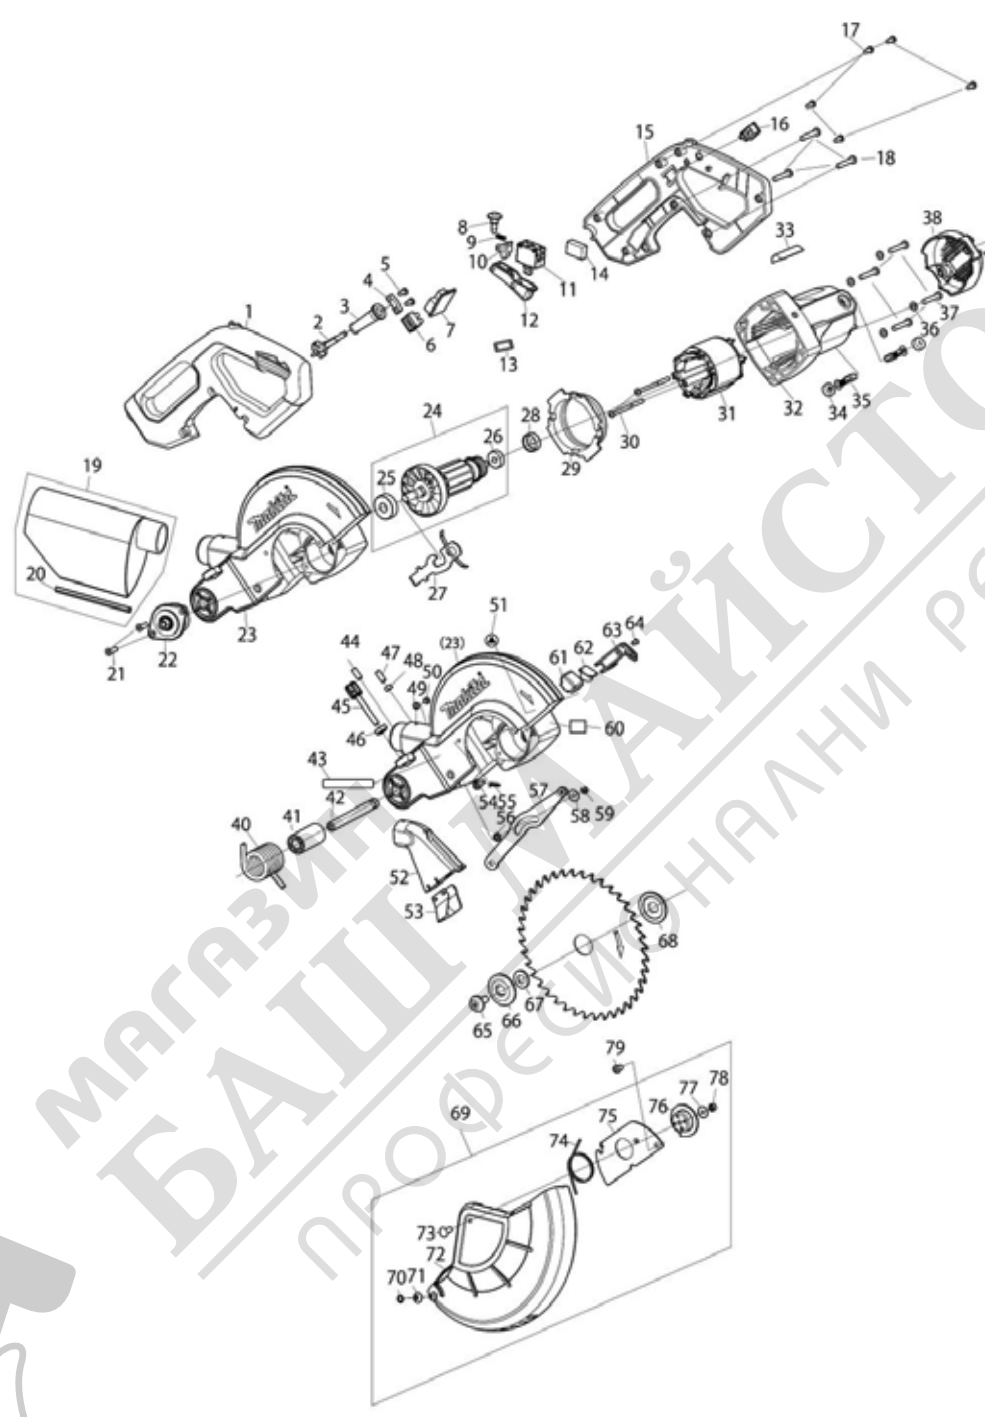

Model No.LS0816F 216MM SLIDE COMPOUND MITER SAW

Nr.	Part nr.	Name
001	JM00000583	Handgreepdeksel L LS0816F
002	JM23000154	Netsnoer LS0816F
003	JM23100165	Kabeltule Ls1017L
004	JM00000584	Kabelklem LS0816F
005	JM00000548	Tapschr. 4,2x13mm LS0816F
006	JM23100171	Contactpunt Ls1017L
007	JM00000573	Circuit tbv led LS0816F
008	JM23100177	Deblokkeerknop Ls1017L
009	JM00000582	Drukveer LS0816F
010	JM00000581	Kindersluiting LS0816F
011	JM00000576	Schakelaar LS0816F
012	JM00000575	Schakelhendel LS0816F
013	JM00000578	Magnetische ring LS0816F
014	JM23100169	Ontstorings Condensator Ls1017
015	JM00000580	Handgreep R LS0816F
016	JM00000579	Lampschakelaar LS0816F
017	JM00000548	Tapschr. 4,2x13mm LS0816F
018	JM00000551	Met.schr. M5X30 LS0816F
019	JM00000535	Stofzak assy
020	JM00000534	Stofzakkleem LS0816F
021	JM27000317	Schroef M5x16
022	JM00000542	Tandwielas compl. LS0816F
023	JM00000527	Zaagkap boven LS0816F
024	JM23500001	Anker Ls0815FI
025	JM23500137	Kogellager 6201 LS0816F P
026	JM23500111	Kogellager 608 Ls0815FI
027	JM00000569	Asblokkeering LS0816F
028	JM23500112	Demping Ring Ls0815FI
029	JM00000556	Tussenplaat LS0816F
030	JM00000555	Tapschr. 4,2x65mm LS0816F
031	JM23500004	Veld Ls0815FI
032	JM00000599	Motorhuis assy LS0816F
033	JM00000558	Naamplaat EU LS0816F
034	JM00000567	Koolborsteldop LS0816F
035	JM00000566	Koolborstelset LS0816F
036	JM23100007	Sluitring 5Mm LS1018L
037	JM00000551	Met.schr. M5X30 LS0816F
038	JM00000549	Motorkap LS0816F
039	JM00000548	Tapschr. 4,2x13mm LS0816F
040	JM00000518	Torsieveer 41 LS0816F
041	JM00000519	Veerbus LS0816F
042	JM00000497	Centreerbout M12x107mm LS0816F
044	JM00000537	Inbusbout M6x16mm LS0816F
045	JM00000444	Knopbout M6x46mm LS0816F
046	JM00000536	Borgmoer M6 LS0816F
047	JM00000538	Stelbout M6x18mm LS0816F