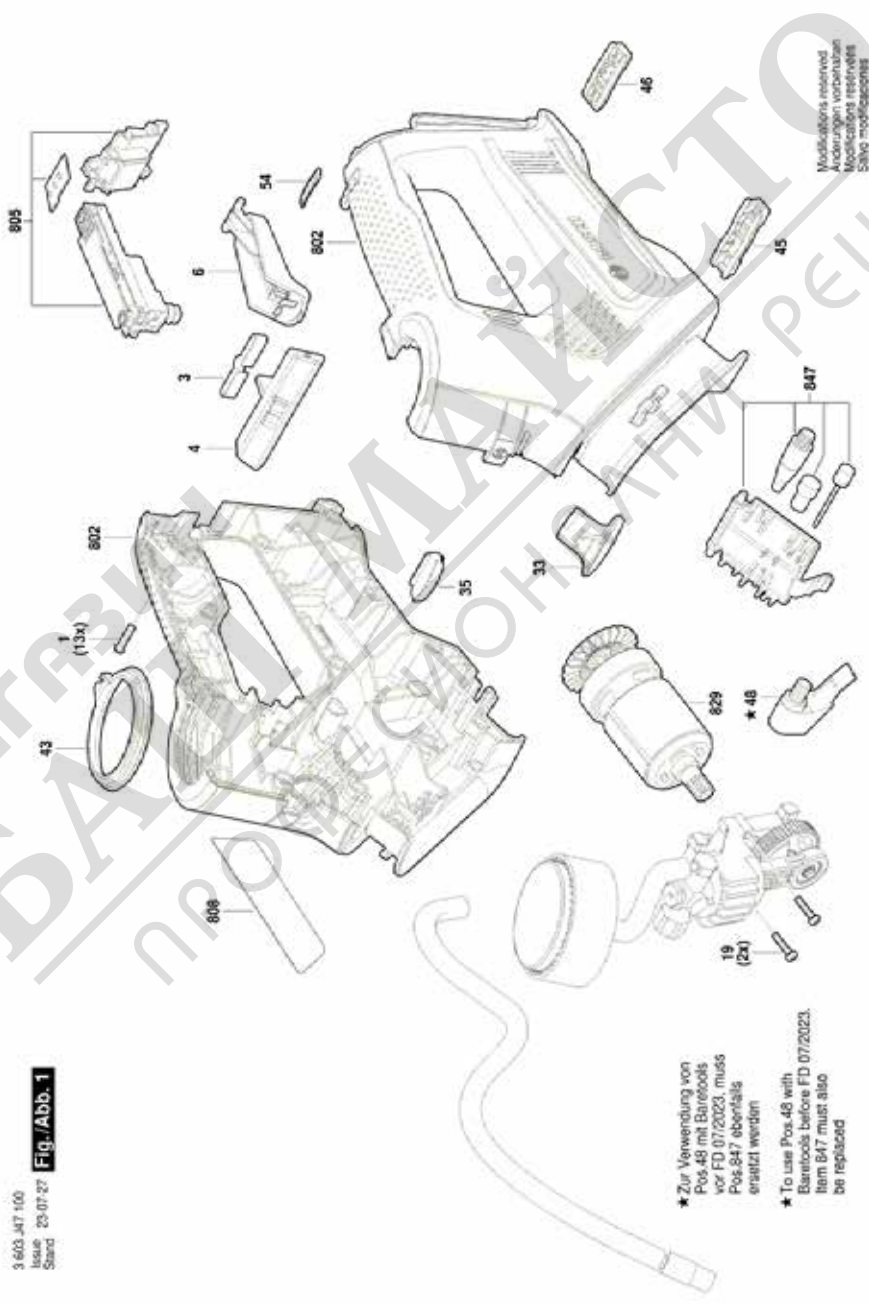

Списък на резервните части

Артикул	Каталожен номер	Описание	Изображение	Цена	Количество	Ценова група
1	1 619 PB7 488	ВИНТ	1		13	10
3	1 619 PB7 510	ПРУЖИНЕН ЛИСТ	1		1	10
4	1 619 PB7 127	МОНТАЖЕН ЕЛЕМЕНТ	1		1	10
6	1 619 PB7 129	ЗАДЕЙСТВАЩ МЕХАНИЗЪМ	1		1	10
19	1 619 PB7 497	ВИНТ	1		2	10
33	1 619 PB7 130	Deckelgehäuseeinheit	1		1	10
35	1 619 PB7 128	Lampenhausdeckel	1		1	10
43	1 619 PB7 135	Kontrolleuchtenring	1		1	10
45	1 619 PB7 136	Gummitteil	1		1	10
46	1 619 PB7 137	Gummitteil	1		1	10
48	1 619 P03 974	АДАПТЕР	1		1	16
54	1 619 PB7 508	СТИКЕР	1		1	10
802	1 619 PB7 715	СЕТ КОРПУС	1		1	27
805	2 607 202 531	ПУСКОВ КЛЮЧ	1		1	36
808	1 619 PB7 665	ТАБЕЛКА	1		1	13
829	1 619 PB7 663	К-Т ЧАСТИ МОТОР	1		1	27
847	1 619 P03 979	ДОПЪЛНИТЕЛЕН К-Т	1		1	15

* Препоръчителна цена на дребно без ДДС.

Изображение - модел - E

3 603 J47 100
Issue
Stand 25-07-27
Fig./Abb. 1

★ Zur Verwendung von
Pos.48 mit Bariteils
vor FD 07/2023, muss
Pos.847 ebenfalls
ersetzt werden

★ To use Pos.46 with
Bariteils before FD 07/2023,
Item 847 must also
be replaced