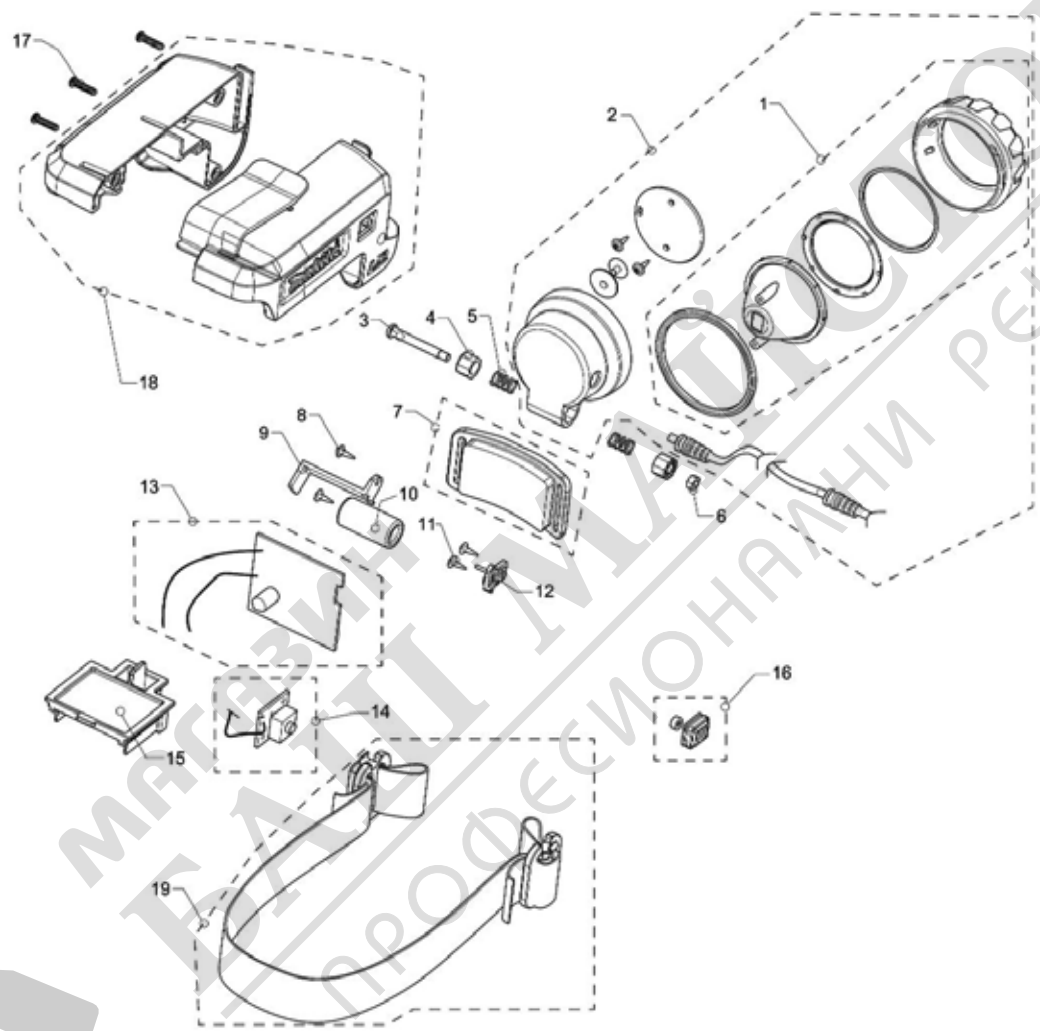

# Partdrawing for DEBDML800 - Hoofdlamp led

27/06/2022, 13:45

MAKITA SERVICE INFORMATION

Model No.DML800 RECHARGEABLE FLASHLIGHT

# Partdrawing for DEBDML800 - Hoofdlamp led

Nr.	Part nr.	Name
001	GM00001223	LAMPHUIS BML800 P
002	GM00001210	Lamphuis Assy Bml800
003	GM00001224	Schroef 3,5X30Mm Bml800
004	GM00001225	Moeraanslag Bml800
005	GM00001226	Drukveer Bml800
006	GM00001227	Moer Bml800
007	GM00001228	Riemclip Bml800
008	GM00001229	Schroef 2,3X8Mm Bml800
009	GM00001230	Magneethouder Bml800
010	GM00001231	Magneetring Bml800
011	GM00001229	Schroef 2,3X8Mm Bml800
012	GM00001233	Kabeldoorvoer Bml800
013	GM00001234	Circuit Bml800
014	GM00001235	Schakelaar BML800 P*
015	GM00001117	Batterijhouder Bml184/802
016	GM00001236	Schakelknop Bml800
017	GM00001189	Schroef 3X12 Bml186*
018	GM00001237	Batterijhuis Bml800
019-1A	GM00001380	Draagriem Bml800 A
019A	GM00001238	Draagriem Bml800 P