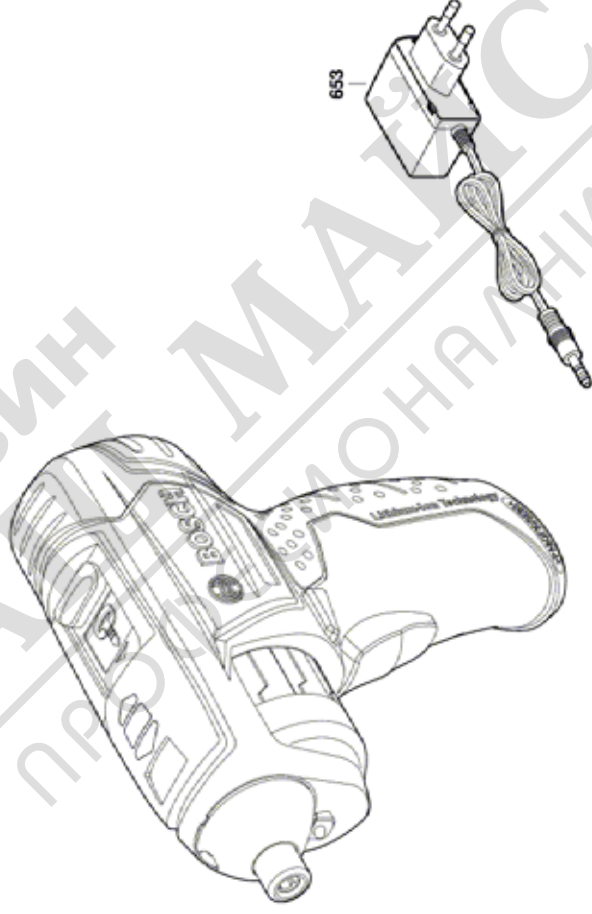

Списък на резервните части

Артикул	Каталожен номер	Описание	Изображение	Цена	Количество	Ценова група
653	2 609 003 263	ЗАРЯДНО EU 230/3,6V,5h	1		1	33
653	2 609 003 265	ЗАРЯДНО GB 230/3,6V,5h	1		1	33

МАГАЗИН МАЙСТОРА®
БАШ МАЙСТОРА®
ПРОФЕСИОНАЛНИ РЕШЕНИЯ

* Препоръчителна цена на дребно без ДДС.

Изображение - модел - E

3 603 J77 000
Stand
Issue } 11-12-20 Fig./Abb. 1