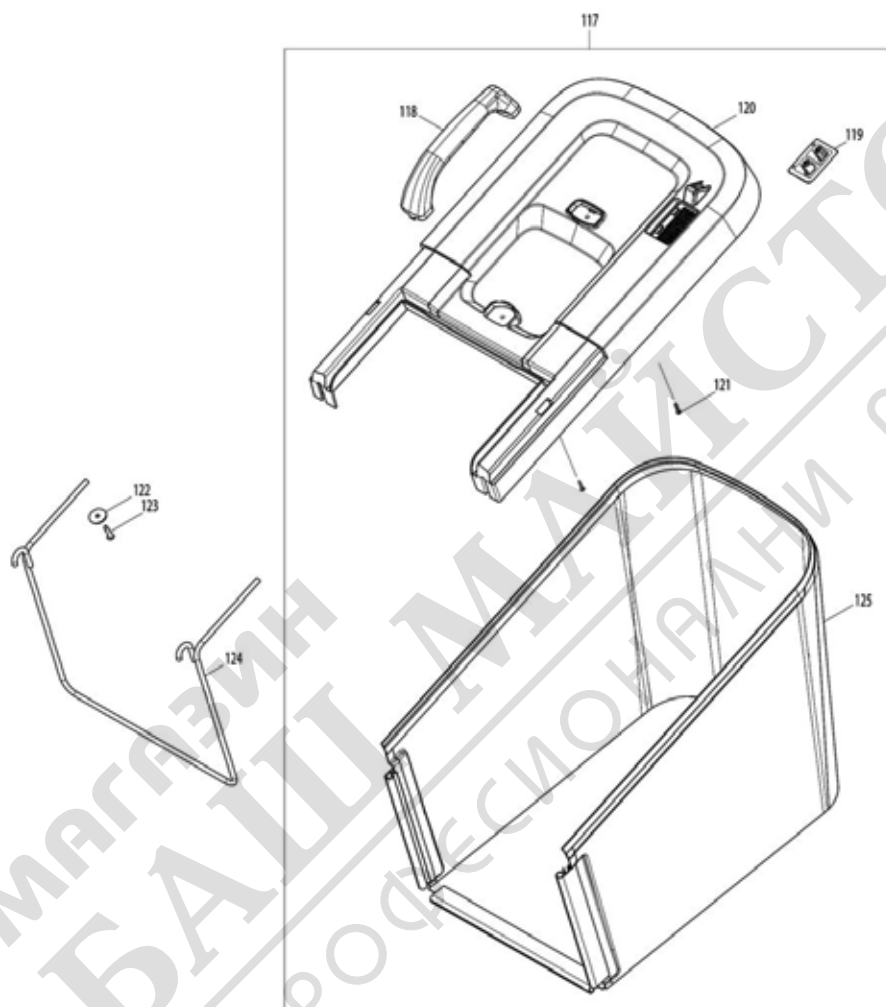

Model No.LM004G 430MM CORDLESS LAWN MOWER

Nr.	Part nr.	Name
001	327C33-1	Schakelaarhandel LM003/4G
002	232814-1	Drukveer 7 LM003_4G
003	911138-5	Schroef 4X20 A
004	455075-8	Hefboom DIm380*
005	455078-2	Schakelarm DIm380D
007	141T11-7	Duwboom boven LM003_4G
008	1830C3-1	Schakelhuis LM003_4G
008C10	8053U7-4	Indicatielabel LM003G
009	233068-3	Drukveer 6Mm Am3643
010	455074-0	Schakelknop DIm380
011	650041-2	Schakelaar LM003_4G
012	687124-5	Klemstrip 9555Nb/Bo3711 A
013	265999-8	Tapschroef 4X25 P
014	1830C3-1	Schakelhuis LM003_4G
014C10	8053U7-4	Indicatielabel LM003G
015	266424-2	Tapschroef 4X20 Tm3000C P
016	266326-2	Tap Schroef 4X18mm P
017	456352-1	Schakelhendelhuiskap Am/Blm431
018	456351-3	Schakelhendelhuis Am/Blm431
019	327C35-7	Duwboom onder LM004G
020	265C08-1	Bout M8x50 LM001/2J
021	265C06-5	Vleugelmoer M8 LM001/2J
022	265B81-5	Parker 3x6mm DTM52
023	413T46-1	Duwboomhouder LM003_4G
024	213877-6	O-ring 6mm GA5050
025	327C36-5	Borgpen LM003_4G
026	951119-7	*Borgpen
027	413T47-9	Schakelknop LM003G
028	699230-4	Kabelboom LM003_4G
029	911163-6	Schroef 4X35
030	413944-9	Draadklem LM001/2J
030C10	931102-0	Zeskantmoer M4 A
031	413B03-1	Borghendel DML481/539
032	231037-8	Drukveer 7
033	141T10-9	Batterijdeksel LM003_4G
034	8071M9-8	Indicatielabel LM004G
035	266459-3	Tapschroef Pf 5X25 P
036	273675-0	Handgreep Blm430/Am3643
037	266816-5	Met.Schroef M3X12Mm DFT060T P
038	413939-2	Hoogteversteller LM001/2J
039	266424-2	Tapschroef 4X20 Tm3000C P
040	162C76-4	Hoogteverstelpt LM003_4G
041	266424-2	Tapschroef 4X20 Tm3000C P
042	413T52-6	Plaat LM003_4G
043	8142C5-5	Naamplaat LM004G
045	137035-9	Afdekkap LM004G