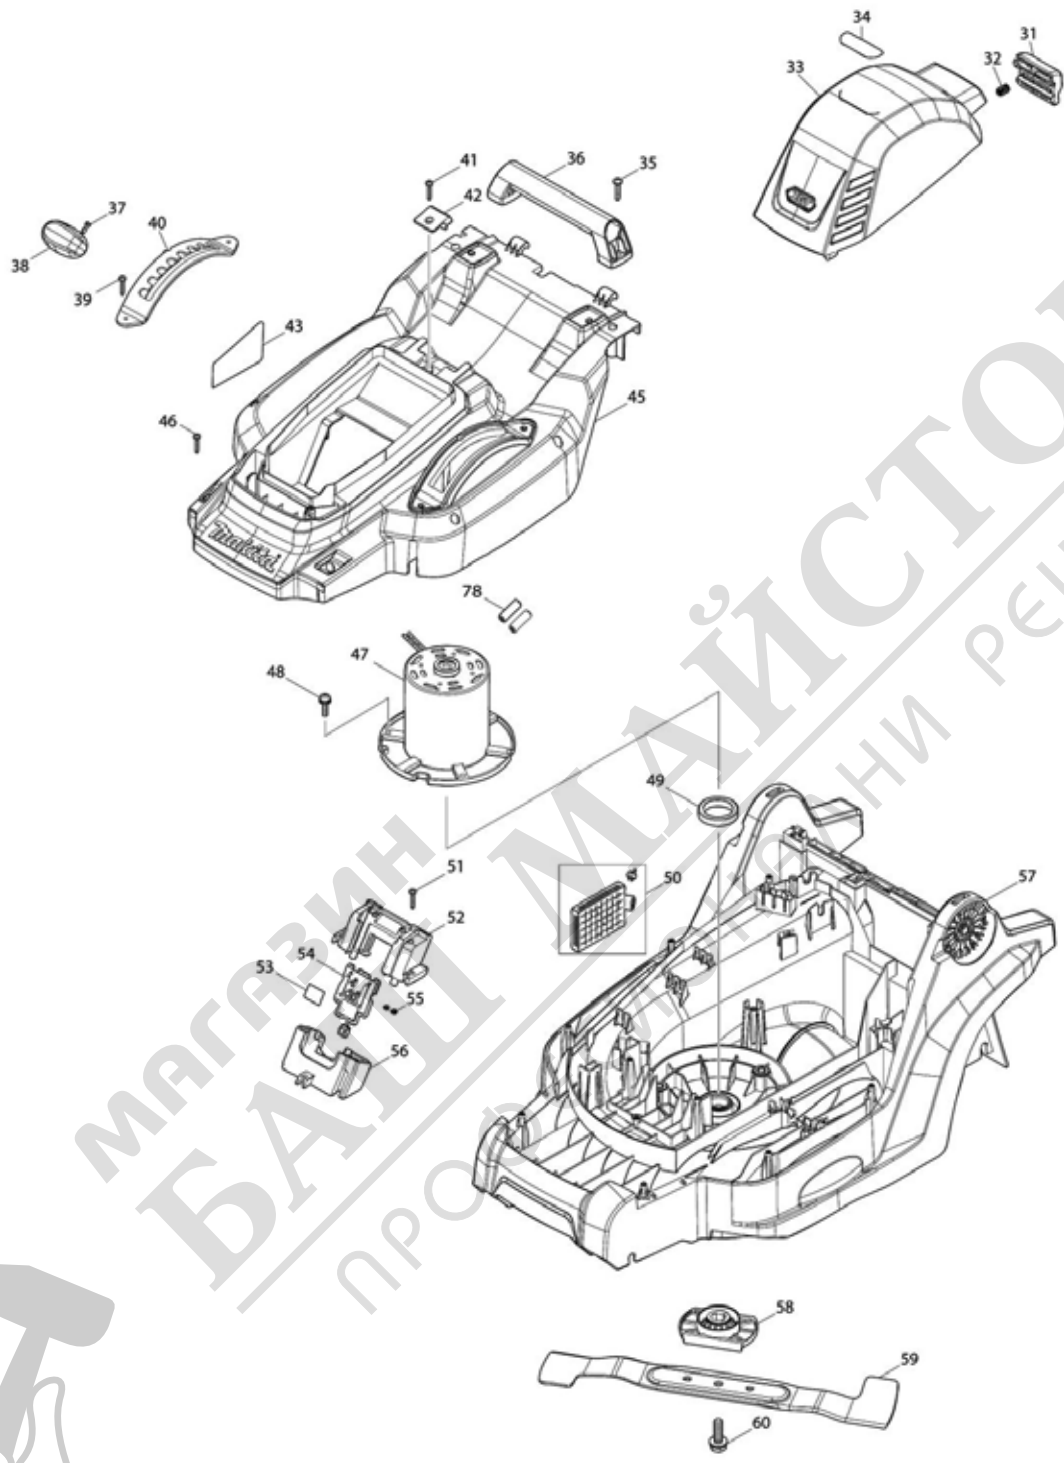

Model No.LM004G 430MM CORDLESS LAWN MOWER

МАГАЗИН МАЙСТОР
ПРОФЕСІЙНІ РЕШЕННЯ

Nr.	Part nr.	Name
001	327C33-1	Schakelaarhandel LM003/4G
002	232814-1	Drukveer 7 LM003_4G
003	911138-5	Schroef 4X20 A
004	455075-8	Hefboom DIm380*
005	455078-2	Schakelarm DIm380D
007	141T11-7	Duwboom boven LM003_4G
008	1830C3-1	Schakelhuis LM003_4G
008C10	8053U7-4	Indicatielabel LM003G
009	233068-3	Drukveer 6Mm Am3643
010	455074-0	Schakelknop DIm380
011	650041-2	Schakelaar LM003_4G
012	687124-5	Klemstrip 9555Nb/Bo3711 A
013	265999-8	Tapschroef 4X25 P
014	1830C3-1	Schakelhuis LM003_4G
014C10	8053U7-4	Indicatielabel LM003G
015	266424-2	Tapschroef 4X20 Tm3000C P
016	266326-2	Tap Schroef 4X18mm P
017	456352-1	Schakelhendelhuiskap Am/Blm431
018	456351-3	Schakelhendelhuis Am/Blm431
019	327C35-7	Duwboom onder LM004G
020	265C08-1	Bout M8x50 LM001/2J
021	265C06-5	Vleugelmoer M8 LM001/2J
022	265B81-5	Parker 3x6mm DTM52
023	413T46-1	Duwboomhouder LM003_4G
024	213877-6	O-ring 6mm GA5050
025	327C36-5	Borgpen LM003_4G
026	951119-7	*Borgpen
027	413T47-9	Schakelknop LM003G
028	699230-4	Kabelboom LM003_4G
029	911163-6	Schroef 4X35
030	413944-9	Draadklem LM001/2J
030C10	931102-0	Zeskantmoer M4 A
031	413B03-1	Borghendel DML481/539
032	231037-8	Drukveer 7
033	141T10-9	Batterijdeksel LM003_4G
034	8071M9-8	Indicatielabel LM004G
035	266459-3	Tapschroef Pf 5X25 P
036	273675-0	Handgreep Blm430/Am3643
037	266816-5	Met.Schroef M3X12Mm DFT060T P
038	413939-2	Hoogteversteller LM001/2J
039	266424-2	Tapschroef 4X20 Tm3000C P
040	162C76-4	Hoogteverstelpt LM003_4G
041	266424-2	Tapschroef 4X20 Tm3000C P
042	413T52-6	Plaat LM003_4G
043	8142C5-5	Naamplaat LM004G
045	137035-9	Afdekkap LM004G