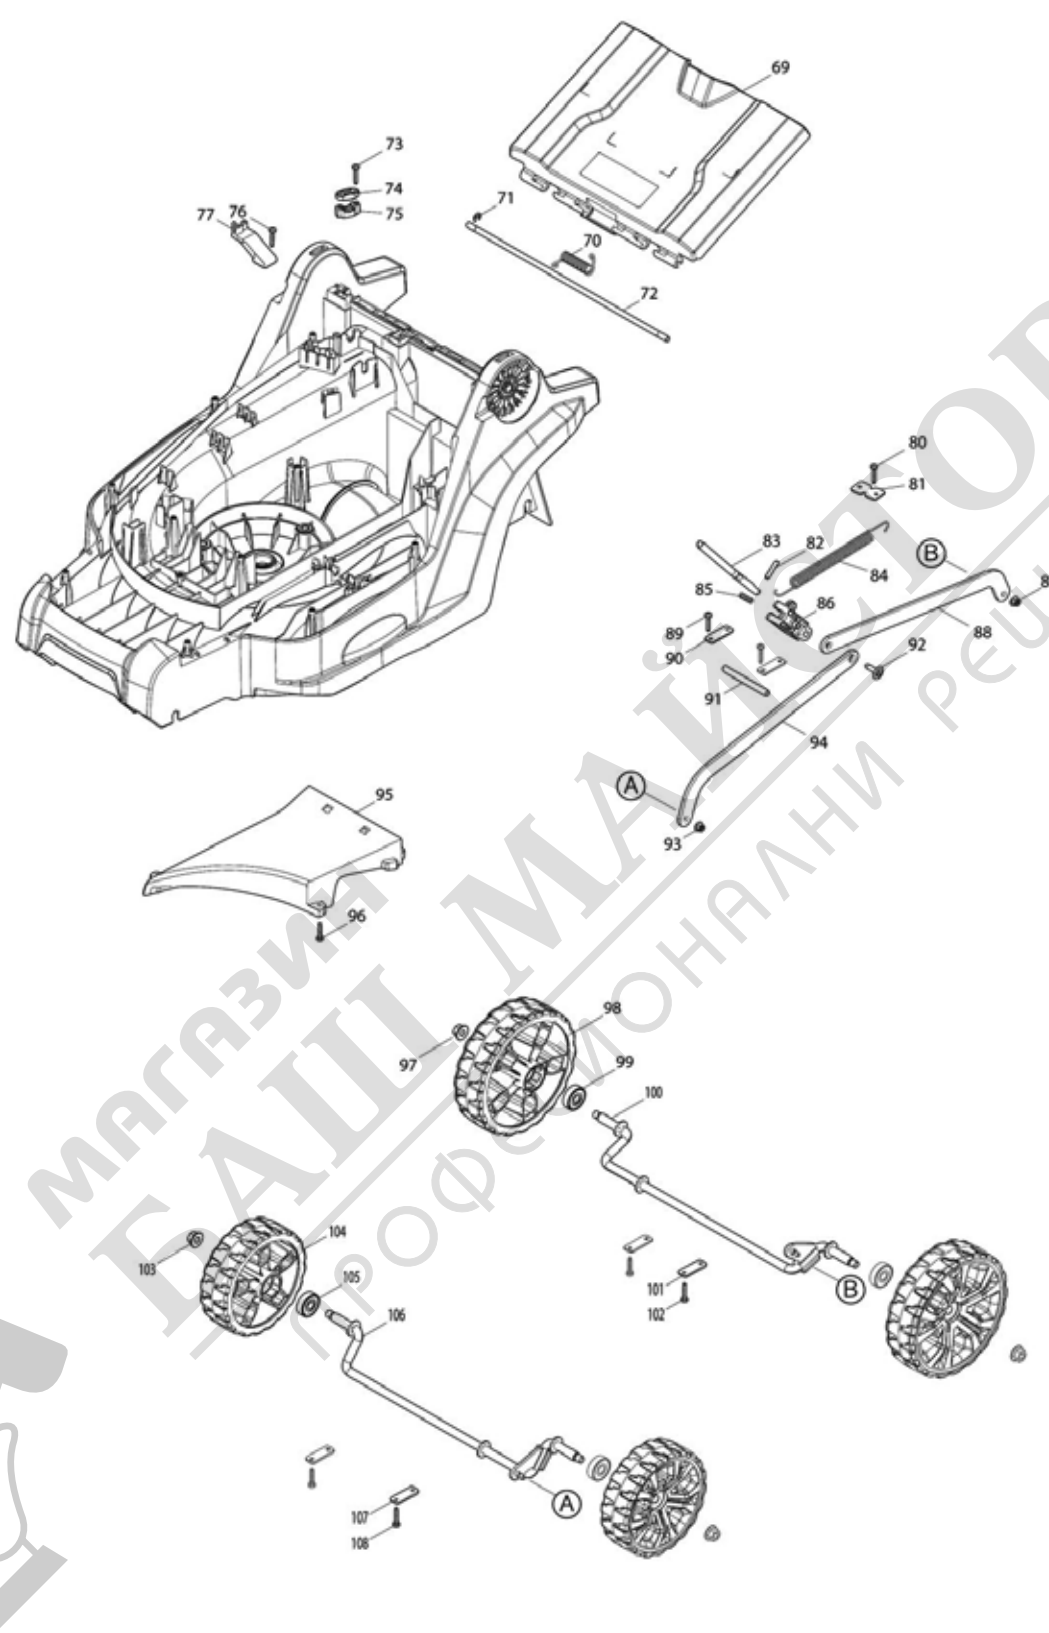

Model No.LM004G 430MM CORDLESS LAWN MOWER

Nr.	Part nr.	Name
001	327C33-1	Schakelaarhandel LM003/4G
002	232814-1	Drukveer 7 LM003_4G
003	911138-5	Schroef 4X20 A
004	455075-8	Hefboom DIm380*
005	455078-2	Schakelarm DIm380D
007	141T11-7	Duwboom boven LM003_4G
008	1830C3-1	Schakelhuis LM003_4G
008C10	8053U7-4	Indicatielabel LM003G
009	233068-3	Drukveer 6Mm Am3643
010	455074-0	Schakelknop DIm380
011	650041-2	Schakelaar LM003_4G
012	687124-5	Klemstrip 9555Nb/Bo3711 A
013	265999-8	Tapschroef 4X25 P
014	1830C3-1	Schakelhuis LM003_4G
014C10	8053U7-4	Indicatielabel LM003G
015	266424-2	Tapschroef 4X20 Tm3000C P
016	266326-2	Tap Schroef 4X18mm P
017	456352-1	Schakelhendelhuiskap Am/Blm431
018	456351-3	Schakelhendelhuis Am/Blm431
019	327C35-7	Duwboom onder LM004G
020	265C08-1	Bout M8x50 LM001/2J
021	265C06-5	Vleugelmoer M8 LM001/2J
022	265B81-5	Parker 3x6mm DTM52
023	413T46-1	Duwboomhouder LM003_4G
024	213877-6	O-ring 6mm GA5050
025	327C36-5	Borgpen LM003_4G
026	951119-7	*Borgpen
027	413T47-9	Schakelknop LM003G
028	699230-4	Kabelboom LM003_4G
029	911163-6	Schroef 4X35
030	413944-9	Draadklem LM001/2J
030C10	931102-0	Zeskantmoer M4 A
031	413B03-1	Borghendel DML481/539
032	231037-8	Drukveer 7
033	141T10-9	Batterijdeksel LM003_4G
034	8071M9-8	Indicatielabel LM004G
035	266459-3	Tapschroef Pf 5X25 P
036	273675-0	Handgreep Blm430/Am3643
037	266816-5	Met.Schroef M3X12Mm DFT060T P
038	413939-2	Hoogteversteller LM001/2J
039	266424-2	Tapschroef 4X20 Tm3000C P
040	162C76-4	Hoogteverstelplt LM003_4G
041	266424-2	Tapschroef 4X20 Tm3000C P
042	413T52-6	Plaat LM003_4G
043	8142C5-5	Naamplaat LM004G
045	137035-9	Afdekkap LM004G