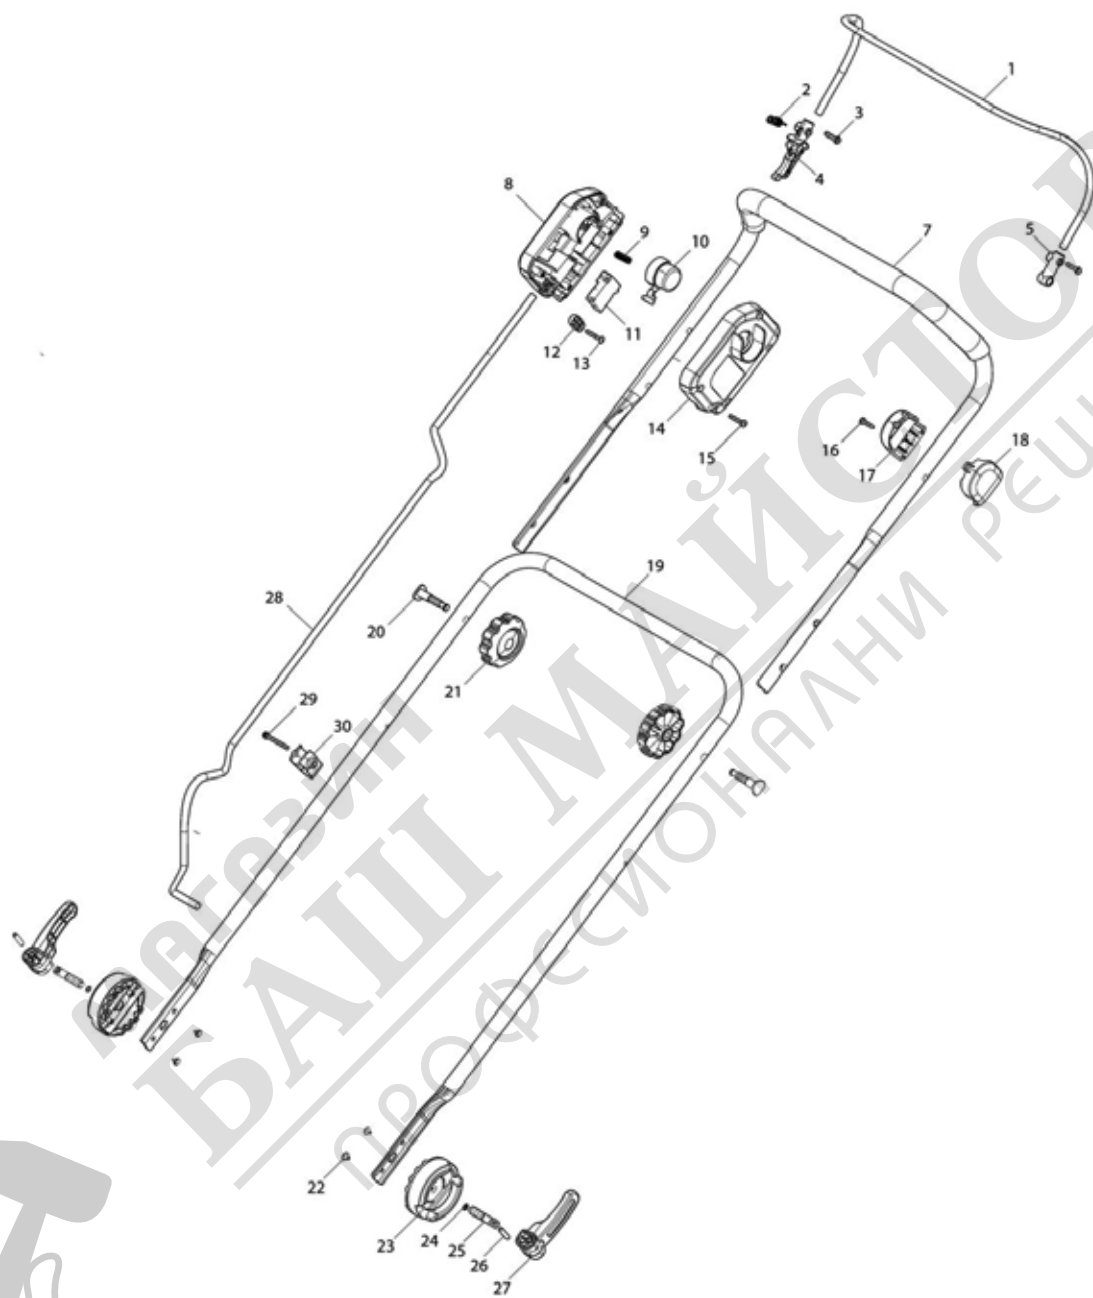

Model No.LM004G 430MM CORDLESS LAWN MOWER

Nr.	Part nr.	Name
001	327C33-1	Schakelaarhandel LM003/4G
002	232814-1	Drukveer 7 LM003_4G
003	911138-5	Schroef 4X20 A
004	455075-8	Hefboom DIm380*
005	455078-2	Schakelarm DIm380D
007	141T11-7	Duwboom boven LM003_4G
008	1830C3-1	Schakelhuis LM003_4G
008C10	8053U7-4	Indicatielabel LM003G
009	233068-3	Drukveer 6Mm Am3643
010	455074-0	Schakelknop DIm380
011	650041-2	Schakelaar LM003_4G
012	687124-5	Klemstrip 9555Nb/Bo3711 A
013	265999-8	Tapschroef 4X25 P
014	1830C3-1	Schakelhuis LM003_4G
014C10	8053U7-4	Indicatielabel LM003G
015	266424-2	Tapschroef 4X20 Tm3000C P
016	266326-2	Tap Schroef 4X18mm P
017	456352-1	Schakelhendelhuiskap Am/Blm431
018	456351-3	Schakelhendelhuis Am/Blm431
019	327C35-7	Duwboom onder LM004G
020	265C08-1	Bout M8x50 LM001/2J
021	265C06-5	Vleugelmoer M8 LM001/2J
022	265B81-5	Parker 3x6mm DTM52
023	413T46-1	Duwboomhouder LM003_4G
024	213877-6	O-ring 6mm GA5050
025	327C36-5	Borgpen LM003_4G
026	951119-7	*Borgpen
027	413T47-9	Schakelknop LM003G
028	699230-4	Kabelboom LM003_4G
029	911163-6	Schroef 4X35
030	413944-9	Draadklem LM001/2J
030C10	931102-0	Zeskantmoer M4 A
031	413B03-1	Borghendel DML481/539
032	231037-8	Drukveer 7
033	141T10-9	Batterijdeksel LM003_4G
034	8071M9-8	Indicatielabel LM004G
035	266459-3	Tapschroef Pf 5X25 P
036	273675-0	Handgreep Blm430/Am3643
037	266816-5	Met.Schroef M3X12Mm DFT060T P
038	413939-2	Hoogteversteller LM001/2J
039	266424-2	Tapschroef 4X20 Tm3000C P
040	162C76-4	Hoogteverstelplt LM003_4G
041	266424-2	Tapschroef 4X20 Tm3000C P
042	413T52-6	Plaat LM003_4G
043	8142C5-5	Naamplaat LM004G
045	137035-9	Afdekkap LM004G