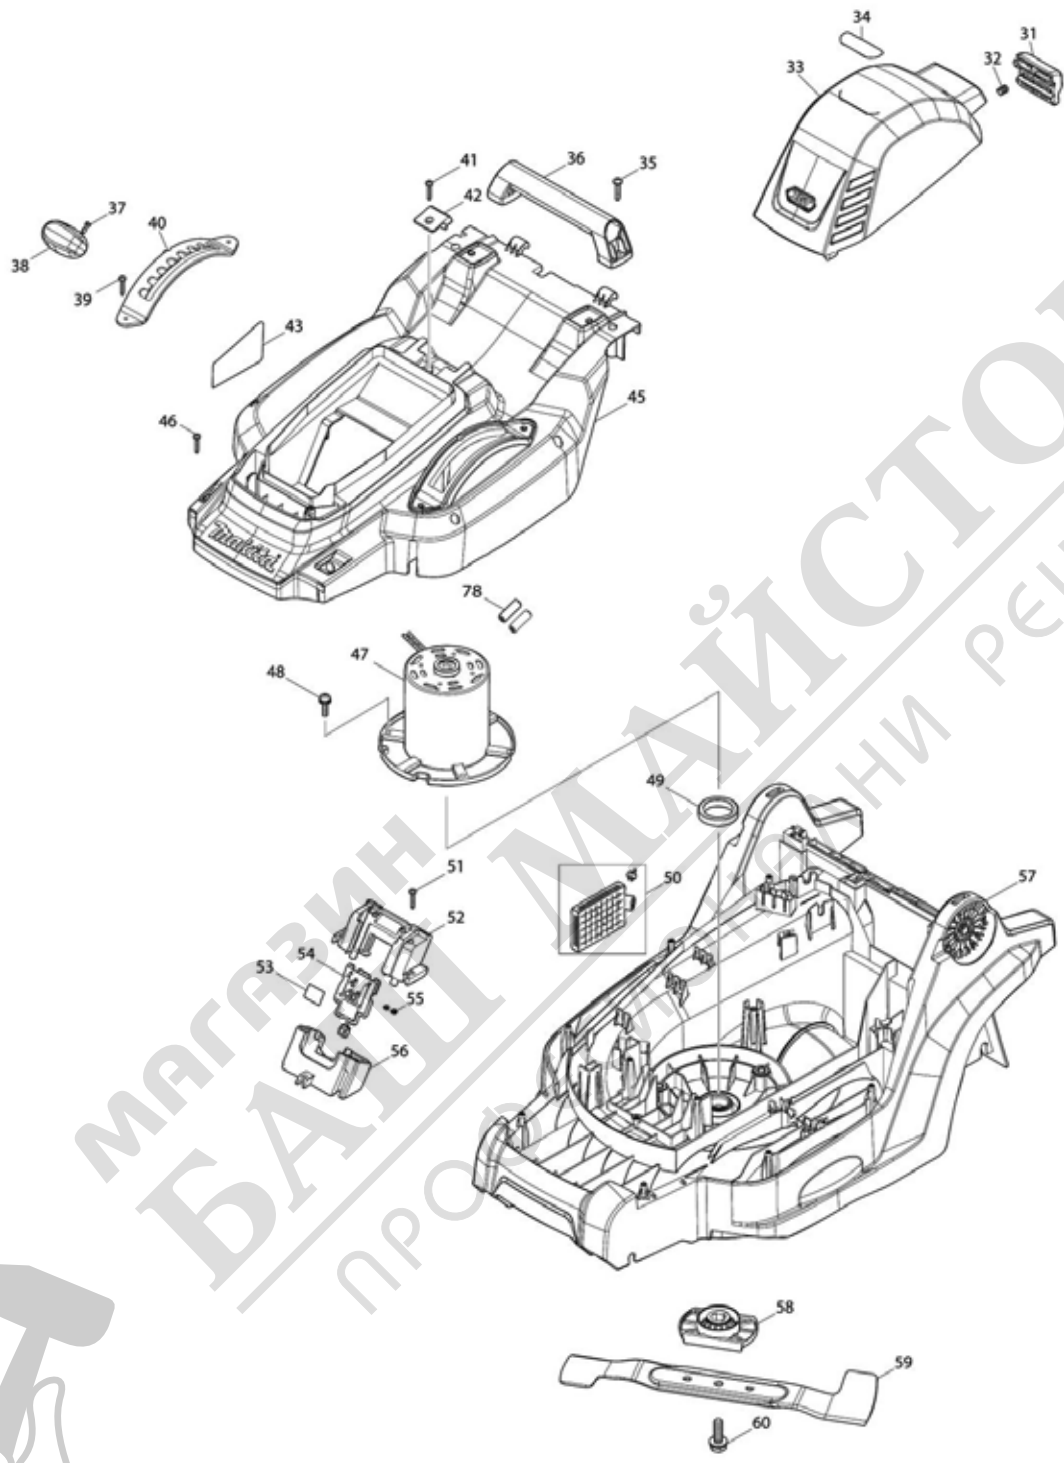

Model No.LM003G 380MM CORDLESS LAWN MOWER

Nr.	Part nr.	Name
001	327C33-1	Schakelaarhandel LM003/4G
002	232814-1	Drukveer 7 LM003_4G
003	911138-5	Schroef 4X20 A
004	455075-8	Hefboom DIm380*
005	455078-2	Schakelarm DIm380D
007	141T11-7	Duwboom boven LM003_4G
008	1830C3-1	Schakelhuis LM003_4G
008C10	8053U7-4	Indicatielabel LM003G
009	233068-3	Drukveer 6Mm Am3643
010	455074-0	Schakelknop DIm380
011	650041-2	Schakelaar LM003_4G
012	687124-5	Klemstrip 9555Nb/Bo3711 A
013	265999-8	Tapschroef 4X25 P
014	1830C3-1	Schakelhuis LM003_4G
014C10	8053U7-4	Indicatielabel LM003G
015	266424-2	Tapschroef 4X20 Tm3000C P
016	266326-2	Tap Schroef 4X18mm P
017	456352-1	Schakelhendelhuiskap Am/Blm431
018	456351-3	Schakelhendelhuis Am/Blm431
019	327C30-7	Duwboom onder LM003G
020	265C08-1	Bout M8x50 LM001/2J
021	265C06-5	Vleugelmoer M8 LM001/2J
022	265B81-5	Parker 3x6mm DTM52
023	413T46-1	Duwboomhouder LM003_4G
024	213877-6	O-ring 6mm GA5050
025	327C36-5	Borgpen LM003_4G
026	951119-7	*Borgpen
027	413T47-9	Schakelknop LM003G
028	699230-4	Kabelboom LM003_4G
029	911163-6	Schroef 4X35
030	413944-9	Draadklem LM001/2J
030C10	931102-0	Zeskantmoer M4 A
031	413B03-1	Borghendel DML481/539
032	231037-8	Drukveer 7
033	141T10-9	Batterijdeksel LM003_4G
034	8071M8-0	Indicatielabel LM003G
035	266459-3	Tapschroef Pf 5X25 P
036	273675-0	Handgreep Blm430/Am3643
037	266816-5	Met.Schroef M3X12Mm DFT060T P
038	413939-2	Hoogteversteller LM001/2J
039	266424-2	Tapschroef 4X20 Tm3000C P
040	162C76-4	Hoogteverstelpt LM003_4G
041	266424-2	Tapschroef 4X20 Tm3000C P
042	413T52-6	Plaat LM003_4G
043	8142A8-5	Naamplaat LM003G
045	137034-1	Afdekkap LM003G