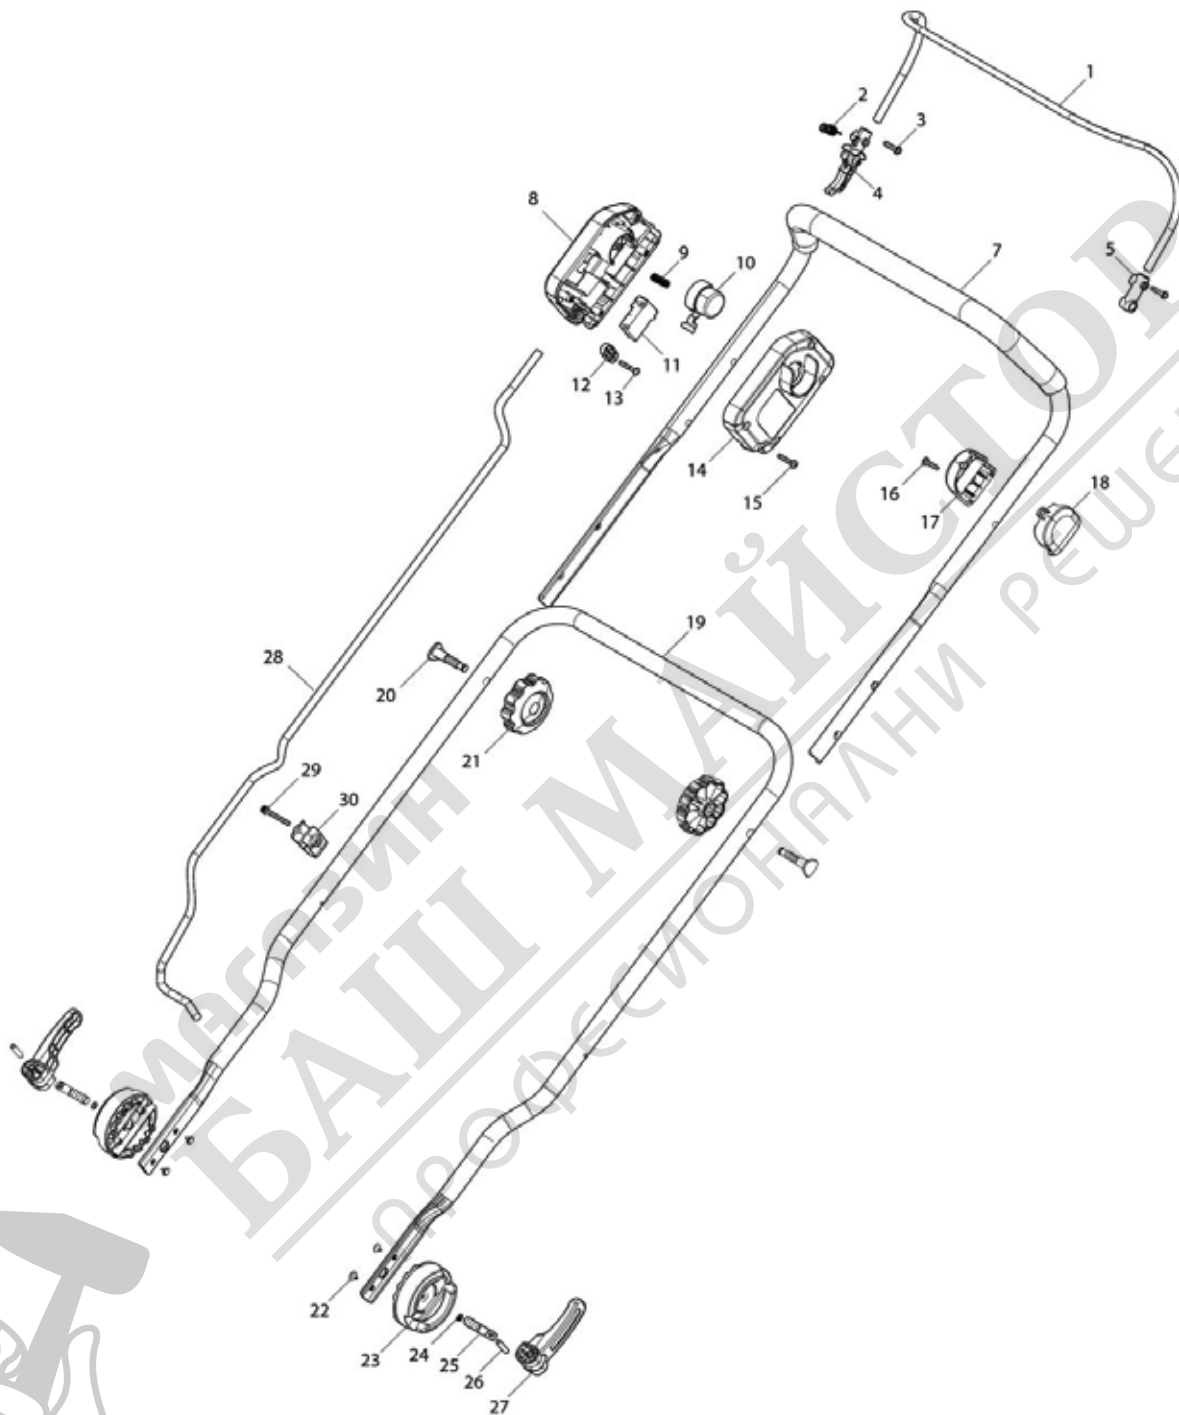

Model No.LM003G 380MM CORDLESS LAWN MOWER

Nr.	Part nr.	Name
001	327C33-1	Schakelaarhandel LM003/4G
002	232814-1	Drukveer 7 LM003_4G
003	911138-5	Schroef 4X20 A
004	455075-8	Hefboom DIm380*
005	455078-2	Schakelarm DIm380D
007	141T11-7	Duwboom boven LM003_4G
008	1830C3-1	Schakelhuis LM003_4G
008C10	8053U7-4	Indicatielabel LM003G
009	233068-3	Drukveer 6Mm Am3643
010	455074-0	Schakelknop DIm380
011	650041-2	Schakelaar LM003_4G
012	687124-5	Klemstrip 9555Nb/Bo3711 A
013	265999-8	Tapschroef 4X25 P
014	1830C3-1	Schakelhuis LM003_4G
014C10	8053U7-4	Indicatielabel LM003G
015	266424-2	Tapschroef 4X20 Tm3000C P
016	266326-2	Tap Schroef 4X18mm P
017	456352-1	Schakelhendelhuiskap Am/Blm431
018	456351-3	Schakelhendelhuis Am/Blm431
019	327C30-7	Duwboom onder LM003G
020	265C08-1	Bout M8x50 LM001/2J
021	265C06-5	Vleugelmoer M8 LM001/2J
022	265B81-5	Parker 3x6mm DTM52
023	413T46-1	Duwboomhouder LM003_4G
024	213877-6	O-ring 6mm GA5050
025	327C36-5	Borgpen LM003_4G
026	951119-7	*Borgpen
027	413T47-9	Schakelknop LM003G
028	699230-4	Kabelboom LM003_4G
029	911163-6	Schroef 4X35
030	413944-9	Draadklem LM001/2J
030C10	931102-0	Zeskantmoer M4 A
031	413B03-1	Borghendel DML481/539
032	231037-8	Drukveer 7
033	141T10-9	Batterijdeksel LM003_4G
034	8071M8-0	Indicatielabel LM003G
035	266459-3	Tapschroef Pf 5X25 P
036	273675-0	Handgreep Blm430/Am3643
037	266816-5	Met.Schroef M3X12Mm DFT060T P
038	413939-2	Hoogteversteller LM001/2J
039	266424-2	Tapschroef 4X20 Tm3000C P
040	162C76-4	Hoogteverstelpt LM003_4G
041	266424-2	Tapschroef 4X20 Tm3000C P
042	413T52-6	Plaat LM003_4G
043	8142A8-5	Naamplaat LM003G
045	137034-1	Afdekkap LM003G