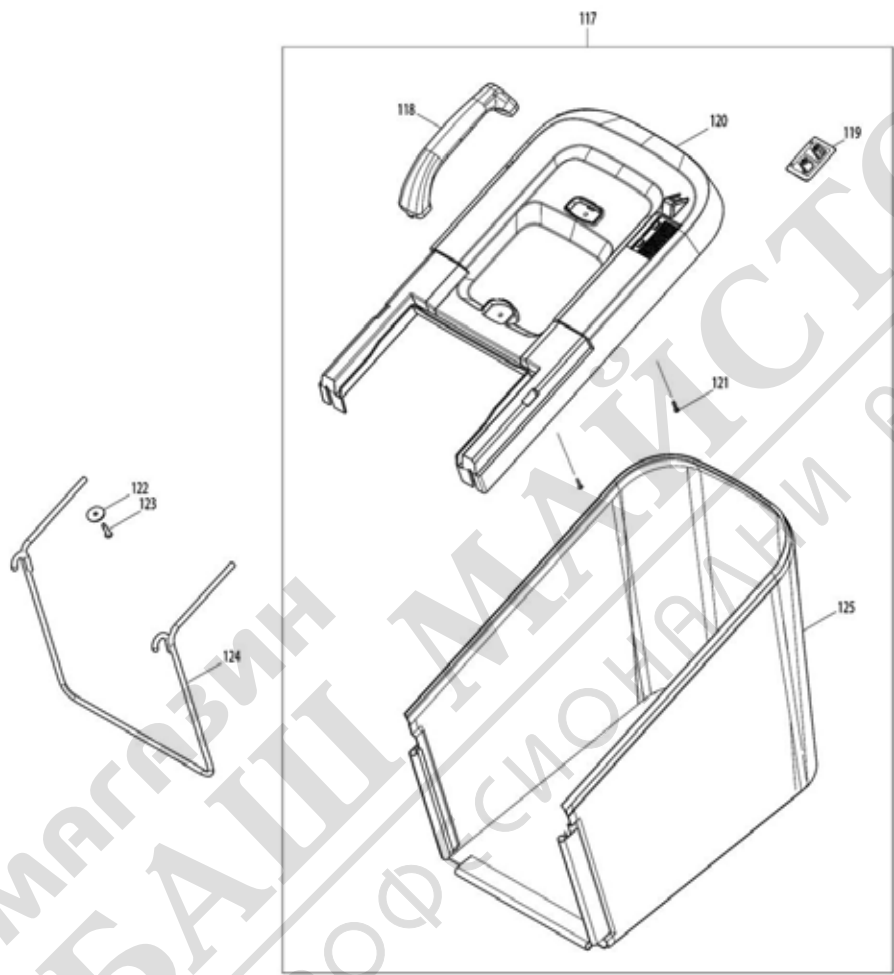

Model No.LM003G 380MM CORDLESS LAWN MOWER

Nr.	Part nr.	Name
001	327C33-1	Schakelaarhandel LM003/4G
002	232814-1	Drukveer 7 LM003_4G
003	911138-5	Schroef 4X20 A
004	455075-8	Hefboom DIm380*
005	455078-2	Schakelarm DIm380D
007	141T11-7	Duwboom boven LM003_4G
008	1830C3-1	Schakelhuis LM003_4G
008C10	8053U7-4	Indicatielabel LM003G
009	233068-3	Drukveer 6Mm Am3643
010	455074-0	Schakelknop DIm380
011	650041-2	Schakelaar LM003_4G
012	687124-5	Klemstrip 9555Nb/Bo3711 A
013	265999-8	Tapschroef 4X25 P
014	1830C3-1	Schakelhuis LM003_4G
014C10	8053U7-4	Indicatielabel LM003G
015	266424-2	Tapschroef 4X20 Tm3000C P
016	266326-2	Tap Schroef 4X18mm P
017	456352-1	Schakelhendelhuiskap Am/Blm431
018	456351-3	Schakelhendelhuis Am/Blm431
019	327C30-7	Duwboom onder LM003G
020	265C08-1	Bout M8x50 LM001/2J
021	265C06-5	Vleugelmoer M8 LM001/2J
022	265B81-5	Parker 3x6mm DTM52
023	413T46-1	Duwboomhouder LM003_4G
024	213877-6	O-ring 6mm GA5050
025	327C36-5	Borgpen LM003_4G
026	951119-7	*Borgpen
027	413T47-9	Schakelknop LM003G
028	699230-4	Kabelboom LM003_4G
029	911163-6	Schroef 4X35
030	413944-9	Draadklem LM001/2J
030C10	931102-0	Zeskantmoer M4 A
031	413B03-1	Borghendel DML481/539
032	231037-8	Drukveer 7
033	141T10-9	Batterijdeksel LM003_4G
034	8071M8-0	Indicatielabel LM003G
035	266459-3	Tapschroef Pf 5X25 P
036	273675-0	Handgreep Blm430/Am3643
037	266816-5	Met.Schroef M3X12Mm DFT060T P
038	413939-2	Hoogteversteller LM001/2J
039	266424-2	Tapschroef 4X20 Tm3000C P
040	162C76-4	Hoogteverstelpt LM003_4G
041	266424-2	Tapschroef 4X20 Tm3000C P
042	413T52-6	Plaat LM003_4G
043	8142A8-5	Naamplaat LM003G
045	137034-1	Afdekkap LM003G