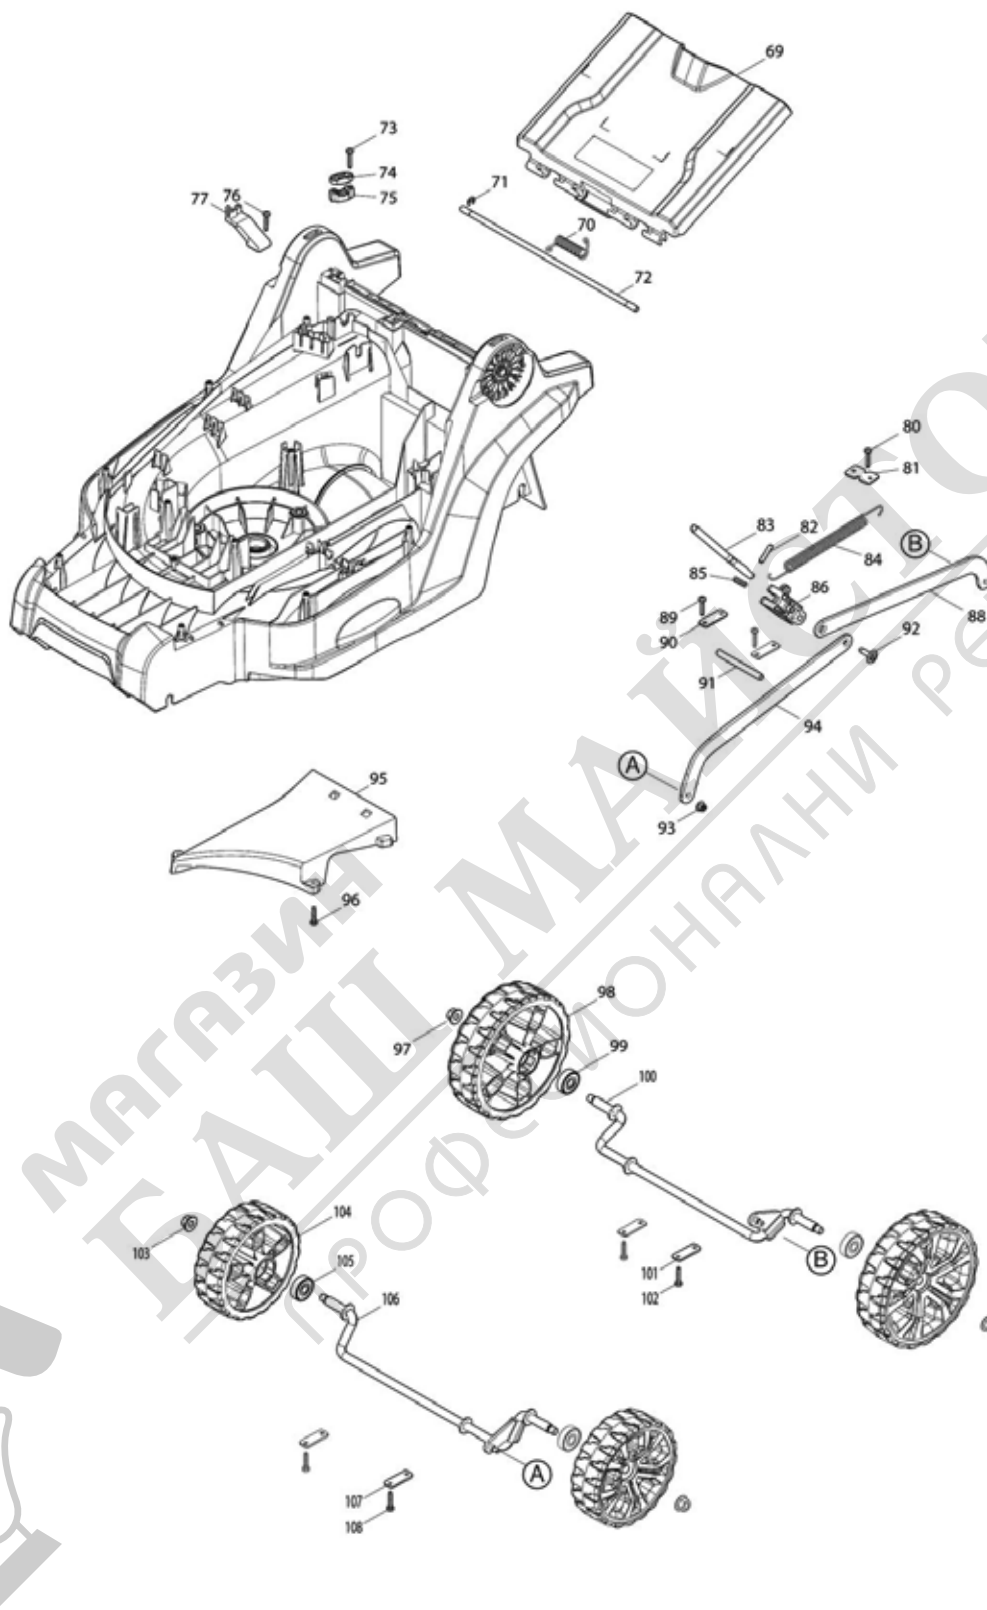

Model No.LM003G 380MM CORDLESS LAWN MOWER

Nr.	Part nr.	Name
001	327C33-1	Schakelaarhandel LM003/4G
002	232814-1	Drukveer 7 LM003_4G
003	911138-5	Schroef 4X20 A
004	455075-8	Hefboom DIm380*
005	455078-2	Schakelarm DIm380D
007	141T11-7	Duwboom boven LM003_4G
008	1830C3-1	Schakelhuis LM003_4G
008C10	8053U7-4	Indicatielabel LM003G
009	233068-3	Drukveer 6Mm Am3643
010	455074-0	Schakelknop DIm380
011	650041-2	Schakelaar LM003_4G
012	687124-5	Klemstrip 9555Nb/Bo3711 A
013	265999-8	Tapschroef 4X25 P
014	1830C3-1	Schakelhuis LM003_4G
014C10	8053U7-4	Indicatielabel LM003G
015	266424-2	Tapschroef 4X20 Tm3000C P
016	266326-2	Tap Schroef 4X18mm P
017	456352-1	Schakelhendelhuiskap Am/Blm431
018	456351-3	Schakelhendelhuis Am/Blm431
019	327C30-7	Duwboom onder LM003G
020	265C08-1	Bout M8x50 LM001/2J
021	265C06-5	Vleugelmoer M8 LM001/2J
022	265B81-5	Parker 3x6mm DTM52
023	413T46-1	Duwboomhouder LM003_4G
024	213877-6	O-ring 6mm GA5050
025	327C36-5	Borgpen LM003_4G
026	951119-7	*Borgpen
027	413T47-9	Schakelknop LM003G
028	699230-4	Kabelboom LM003_4G
029	911163-6	Schroef 4X35
030	413944-9	Draadklem LM001/2J
030C10	931102-0	Zeskantmoer M4 A
031	413B03-1	Borghendel DML481/539
032	231037-8	Drukveer 7
033	141T10-9	Batterijdeksel LM003_4G
034	8071M8-0	Indicatielabel LM003G
035	266459-3	Tapschroef Pf 5X25 P
036	273675-0	Handgreep Blm430/Am3643
037	266816-5	Met.Schroef M3X12Mm DFT060T P
038	413939-2	Hoogteversteller LM001/2J
039	266424-2	Tapschroef 4X20 Tm3000C P
040	162C76-4	Hoogteverstelplt LM003_4G
041	266424-2	Tapschroef 4X20 Tm3000C P
042	413T52-6	Plaat LM003_4G
043	8142A8-5	Naamplaat LM003G
045	137034-1	Afdekkap LM003G