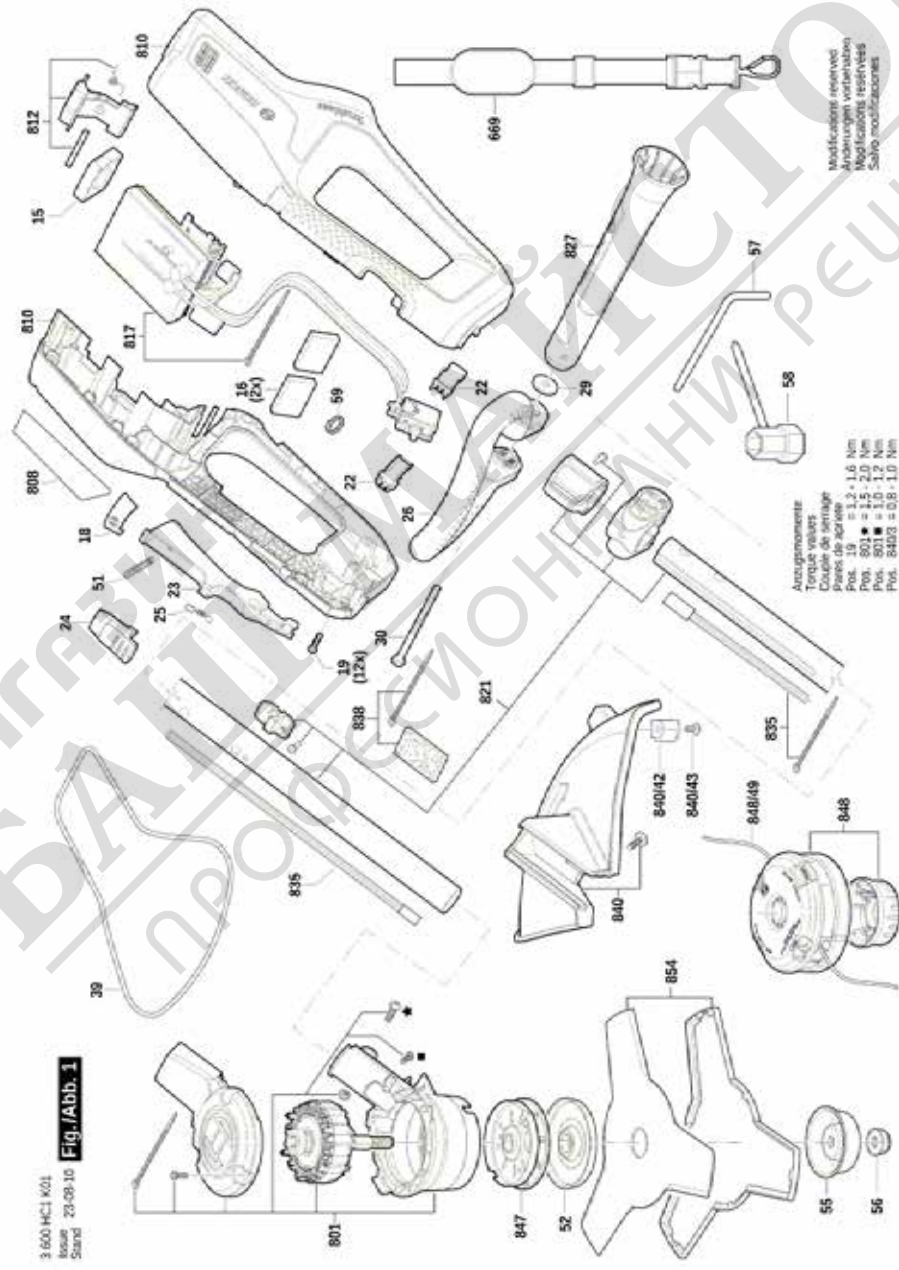

Списък на резервните части

Артикул	Каталожен номер	Описание	Изображение	Цена	Количество	Ценова група
848/49	F 016 L78 457	КОРДА	1		1	20
854	F 016 F05 864	ЧИСТАЧКА	1		1	26
91	2 607 336 913	БАТЕРИЯ 36V 2,0 Ah Li	2		1	52
653	2 607 226 273	ЗАРЯДНО EU AL 36V-20/36V	2		1	40
653	2 607 226 275	ЗАРЯДНО GB 230 AL 36V-20/36V	2		1	40

МАГАЗИН МАЙСТОРА
БАШ МАЙСТОРА
ПРОФЕСИОНАЛНИ РЕШЕНИЯ

* Препоръчителна цена на дребно без ДДС.

Изображение - модел - E

Предмет на технически изменения. Не се поема отговорност за печатни грешки | 7 February 2024

РОБЕРТ БОШ
Max-Lang-Strasse 40-46
DE-70771 Leinfelden-Echterdingen
<https://www.boschtoolservice.com>