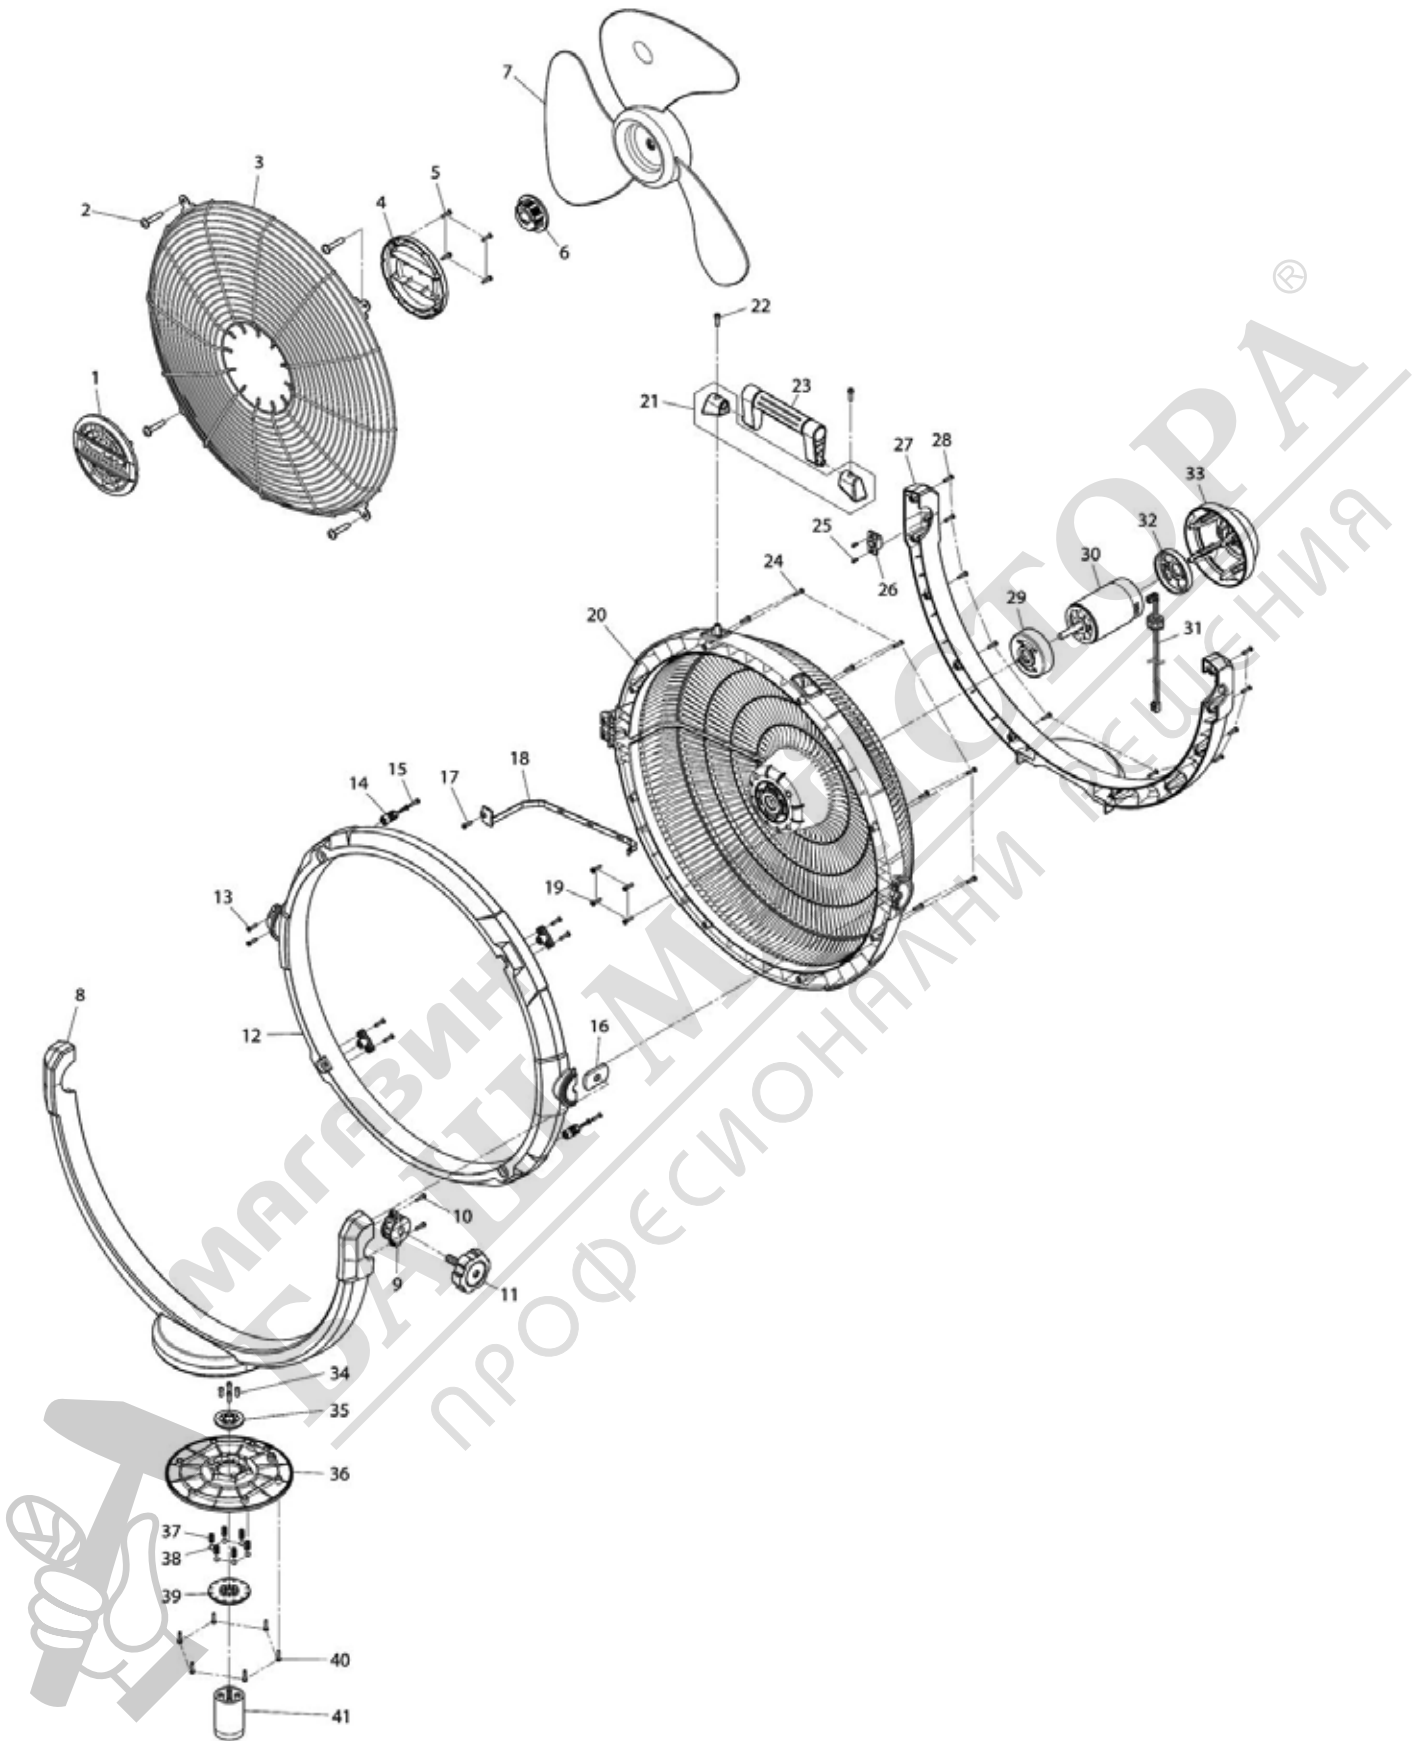

Model No.CF003G CORDLESS FAN

Nr.	Part nr.	Name
001	TE00000704	Middenkap CF003G
002	TE00000706	Met.schroef M4x20mm CF003G
003	TE00000707	Voorfront CF003G
004	TE00000708	Middenkap achter CF003G
005	TE00000028	Tapschroef 3X14Mm Bcl201
006	TE00000709	Montagemoer M8LH CF003G
007	TE00000710	Waaierblad 450mm CF003G
008	TE00000711	Zwenkarm voor CF003G
009	TE00000712	Afstelring CF003G
010	TE00000028	Tapschroef 3X14Mm Bcl201
011	TE00000713	Stelschroef M10x31mm CF003G
012	TE00000714	Montagering CF003G
013	TE00000028	Tapschroef 3X14Mm Bcl201
014	TE00000715	Montagemoer M5 CF003G
015	TE00000028	Tapschroef 3X14Mm Bcl201
016	TE00000716	Montagemoer M10 CF003G
017	TE00000028	Tapschroef 3X14Mm Bcl201
018	TE00000717	Afdekkap CF003G
019	TE00000028	Tapschroef 3X14Mm Bcl201
020	TE00000718	Deksel CF003G
021	TE00000719	Handgreephouder R/L CF003G
022	TE00000720	Parker CF003G
023	TE00000721	Handgreep CF003G
024	TE00000028	Tapschroef 3X14Mm Bcl201
025	TE00000203	Schroef 2,5X8 Cf100D*
026	TE00000722	Montagebus 1 CF003G
027	TE00000723	Zwenkarm achter CF003G
028	TE00000028	Tapschroef 3X14Mm Bcl201
029	TE00000724	Motorhouder voor CF003G
030	TE00000725	Motor CF003G
031	TE00000726	Draadboom CF003G
032	TE00000727	Motorhouder achter CF003G
033	TE00000728	Motorhuis CF003G
034	TE00000729	Met.schr. M4x12mm CF003G
035	TE00000730	Draatafelbasis CF003G
036	TE00000731	Draatafel CF003G
037	TE00000732	Drukveer 6mm CF003G
038	TE00000063	Kogel 6Mm Dcf300
039	TE00000733	Montagering draaitaf CF003G
040	TE00000028	Tapschroef 3X14Mm Bcl201
041	TE00000734	As CF003G
042	TE00000735	Draaitafelring CF003G
043	TE00000736	Kogellager 6008ZZ CF003G
044	TE00000737	Controllerhuis CF003G
045	TE00000738	Knop snelheid CF003G
046	TE00000740	Label schakelpaneel CF003G