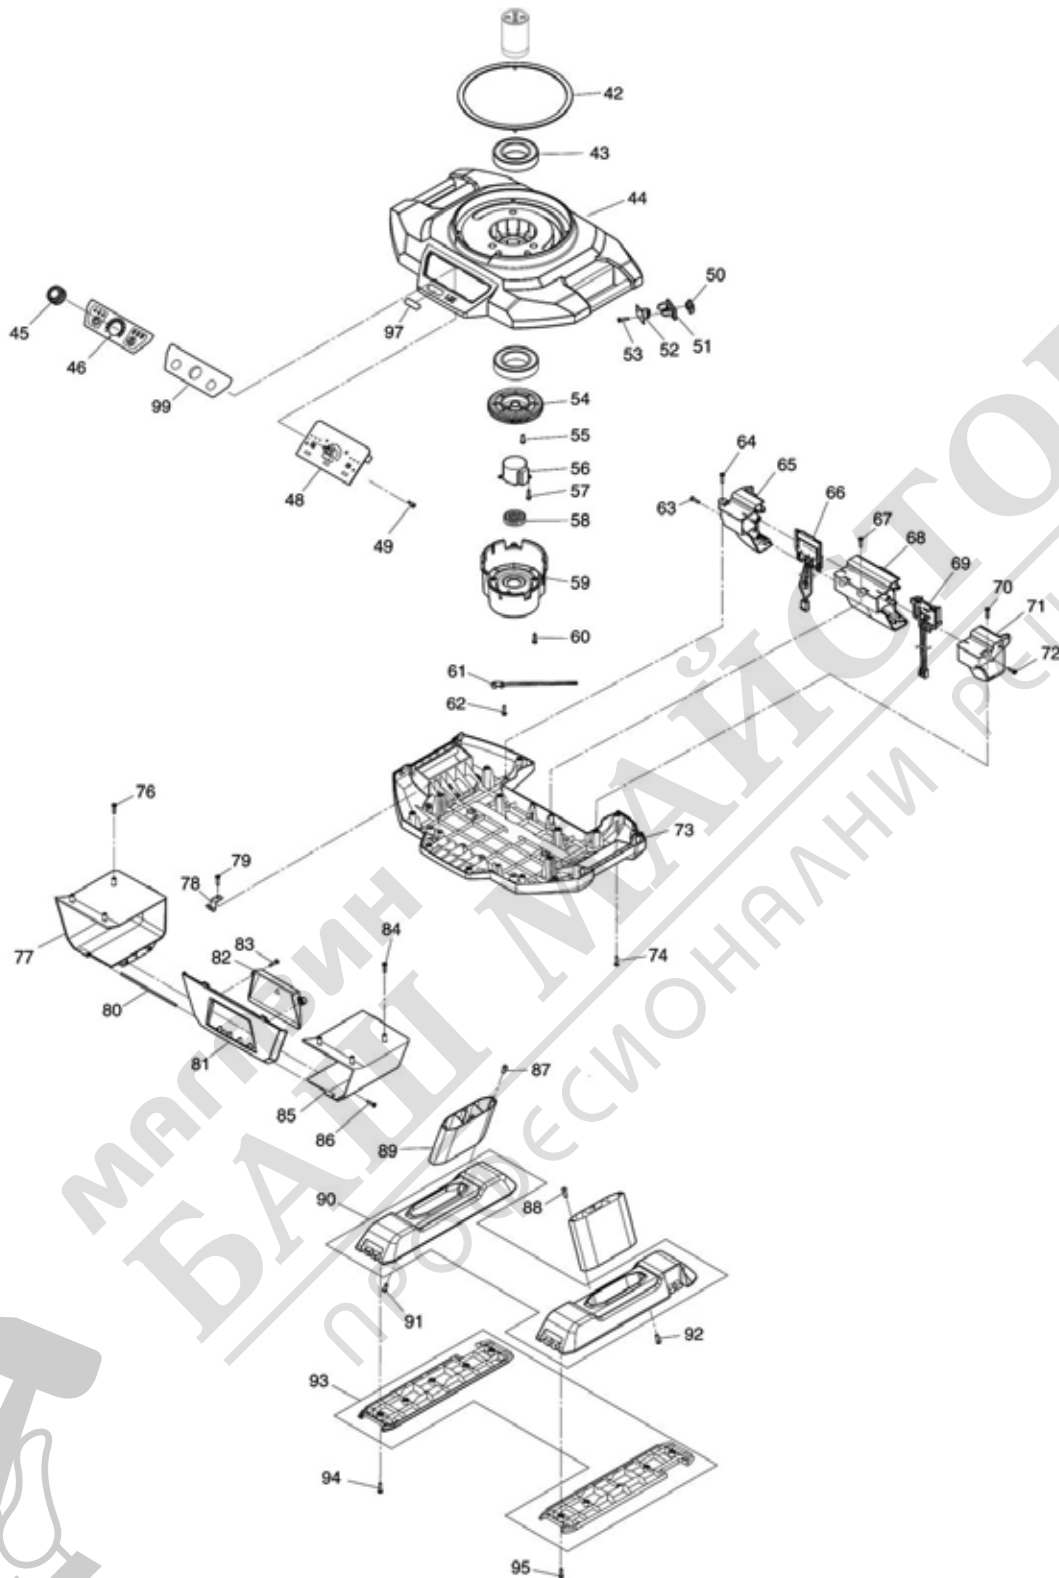

Nr.	Part nr.	Name
001	TE00000704	Middenkap CF003G
002	TE00000706	Met.schroef M4x20mm CF003G
003	TE00000707	Voorfront CF003G
004	TE00000708	Middenkap achter CF003G
005	TE00000028	Tapschroef 3X14Mm Bcl201
006	TE00000709	Montagemoer M8LH CF003G
007	TE00000710	Waaierblad 450mm CF003G
008	TE00000711	Zwenkarm voor CF003G
009	TE00000712	Afstelring CF003G
010	TE00000028	Tapschroef 3X14Mm Bcl201
011	TE00000713	Stelschroef M10x31mm CF003G
012	TE00000714	Montagering CF003G
013	TE00000028	Tapschroef 3X14Mm Bcl201
014	TE00000715	Montagemoer M5 CF003G
015	TE00000028	Tapschroef 3X14Mm Bcl201
016	TE00000716	Montagemoer M10 CF003G
017	TE00000028	Tapschroef 3X14Mm Bcl201
018	TE00000717	Afdekkap CF003G
019	TE00000028	Tapschroef 3X14Mm Bcl201
020	TE00000718	Deksel CF003G
021	TE00000719	Handgreephouder R/L CF003G
022	TE00000720	Parker CF003G
023	TE00000721	Handgreep CF003G
024	TE00000028	Tapschroef 3X14Mm Bcl201
025	TE00000203	Schroef 2,5X8 Cf100D*
026	TE00000722	Montagebus 1 CF003G
027	TE00000723	Zwenkarm achter CF003G
028	TE00000028	Tapschroef 3X14Mm Bcl201
029	TE00000724	Motorhouder voor CF003G
030	TE00000725	Motor CF003G
031	TE00000726	Draadboom CF003G
032	TE00000727	Motorhouder achter CF003G
033	TE00000728	Motorhuis CF003G
034	TE00000729	Met.schr. M4x12mm CF003G
035	TE00000730	Draatafelbasis CF003G
036	TE00000731	Draatafel CF003G
037	TE00000732	Drukveer 6mm CF003G
038	TE00000063	Kogel 6Mm Dcf300
039	TE00000733	Montagering draaitaf CF003G
040	TE00000028	Tapschroef 3X14Mm Bcl201
041	TE00000734	As CF003G
042	TE00000735	Draaitafelring CF003G
043	TE00000736	Kogellager 6008ZZ CF003G
044	TE00000737	Controllerhuis CF003G
045	TE00000738	Knop snelheid CF003G
046	TE00000740	Label schakelpaneel CF003G