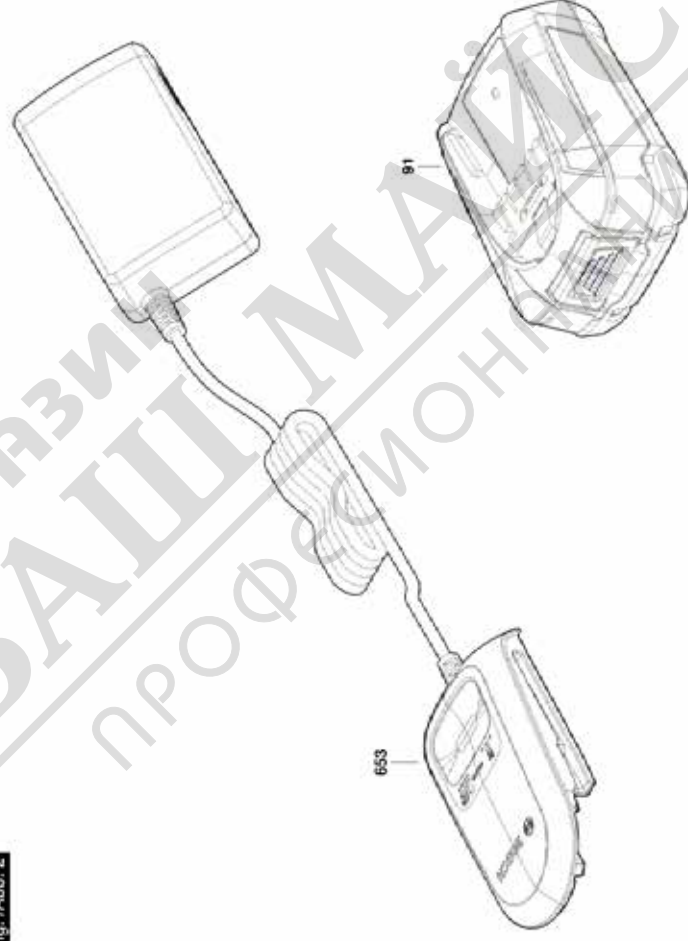

Изображение - модел - E

3 603 JE1 000
bosch
Stand | 22-09-07

Fig. /Abb. 2