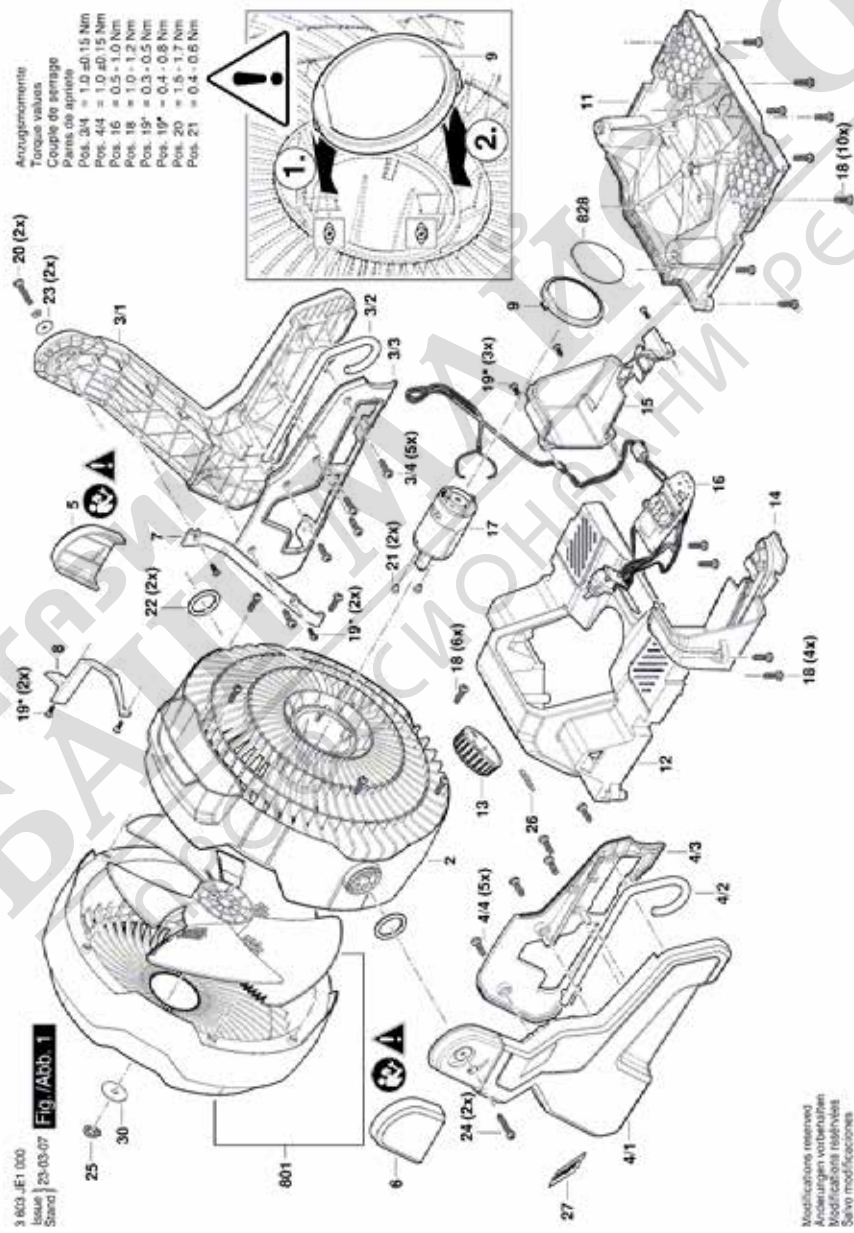

BOSCH

None

UniversalFan 18V-1000 | 3 603 JE1 000

Table of Content

Списък на резервните части.....	2
Изображение - модел	3

МАГАЗИН МАЙСТОРА®
БАШ ПРОФЕСИОНАЛНИ РЕШЕНИЯ

Списък на резервните части

Артикул	Каталожен номер	Описание	Изображение	Цена	Количество	Ценова група
2	1 600 A02 854	ЗАДНА ЧАСТ НА КОРПУС	1		1	23
3/1	1 600 A02 857	КРАК НА СТАТИВ	1		1	18
3/2	1 600 A02 85V	КУКА	1		1	20
3/3	1 600 A02 85L	КАПАК НА КРАК	1		1	14
4/1	1 600 A02 858	КРАК НА СТАТИВ	1		1	18
4/2	1 600 A02 8FG	КУКА	1		1	20
4/3	1 600 A02 85J	КАПАК НА КРАК	1		1	14
5	1 600 A02 85C	ПОКРИВНА КЛАПА	1		1	12
6	1 600 A02 85D	ПОКРИВНА КЛАПА	1		1	12
7	1 600 A02 85G	КАПАК ЗА КАБЕЛИ	1		1	12
8	1 600 A02 85H	КАПАК ЗА КАБЕЛИ	1		1	12
9	1 600 A02 85A	КАПАК НА МОТОР	1		1	11
11	1 600 A02 85N	ОСНОВА	1		1	23
12	1 600 A02 85M	Основа на корпуса	1		1	23
13	1 600 A02 85P	Бутон на потенциометър	1		1	13
14	1 600 A02 85R	Контакт за акум. батерия	1		1	18
15	1 600 A02 85S	Контакт за акум. батерия	1		1	18
16	1 600 A02 860	СЕТ КЛЮЧ	1		1	37
17	1 600 A02 85T	К-Т ЧАСТИ МОТОР	1		1	28
18	2 603 490 022	ВИНТ 4x16	1		20	10
19	2 603 490 017	TORX-ВИНТ 3x10	1		7	10
20	2 603 490 024	TORX-ВИНТ 4x25	1		2	11
21	2 603 414 048	ВИНТ ЦИЛИНД. ГЛАВА TORXS M3x5-8.8-Z	1		2	10
22	1 600 210 0A6	О-ПРЪСТЕН	1		2	11
23	1 600 A02 9GA	ПОДЛОЖНА ШАЙБА	1		2	10
24	1 600 150 03P	ПРУЖИННА ШАЙБА	1		2	11
25	2 916 650 001	ЗЕГЕРКА DIN 471-10x1MM-FSt	1		1	11
26	1 601 11C 4BW	СТИКЕР	1		1	11
27	1 601 11C 4RB	СТИКЕР	1		1	13
30	1 600 A00 M7H	ФИЛЦ-ШАЙБА	1		1	10
801	1 600 A02 KY5	СЕТ КОРПУС	1		1	27
828	1 601 11C 4TN	ТАБЕЛКА	1		1	13
91	1 607 A35 ORP	БАТЕРИЯ PBA 18V 2,0Ah W-B	2		1	42
653	2 607 226 517	ЗАРЯДНО EU AL 18V-20 230V 2A	2		1	33

* Препоръчителна цена на дребно без ДДС.

Изображение - модел - E

Изображение - модел - E

3 603 JE1 000
bosch
Stand | 22-09-07

Fig. /Abb. 2

Modifikationen reserved
Änderungen vorbehalten
Modifications reserves
Salvo modificaciones