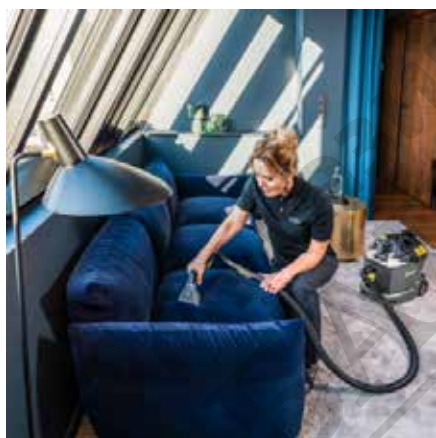

Исключителен почистващ резултат

- Перфектно дълбоко почистване на текстилни повърхности.
- Бързото съхнене - означава, че повърхностите могат бързо да се използват отново благодарение на отличното обратно засмукване.
- Отличен почистващ резултат с видим ефект преди и след.