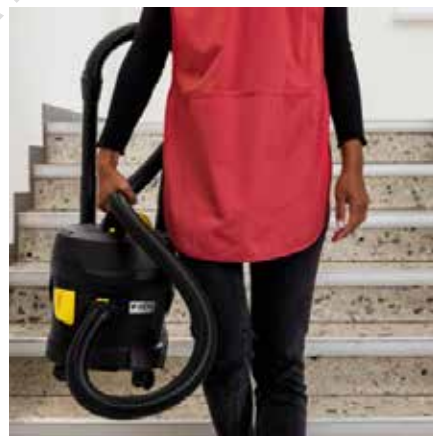

Устойчив и иновативен дизайн, съдържащ 60% рециклирани материали.

- Произведена с по-малко суровини и енергия.
- Използването на рециклирани материали намалява емисиите на CO₂.
- Иновативна, дълготрайна, здрава и следователно много икономична машина.

Високоэффективен HEPA 14 филтър.

- За най-високите стандарти за безопасност в хигиенно чувствителни зони.
- Висока филтрация и отделяне от 99,995 процента на задържане на малки частици.
- Сертифициран в съответствие с тестовия стандарт DIN EN 1822: 2019.

Ниско тегло

- Лесно пренасяне с една ръка над первази и стъпала.
- По-ниско тегло с идентичен обем на контейнера в сравнение с конкурентните модели.
- Проектиран за продължителни периоди на употреба без умора.