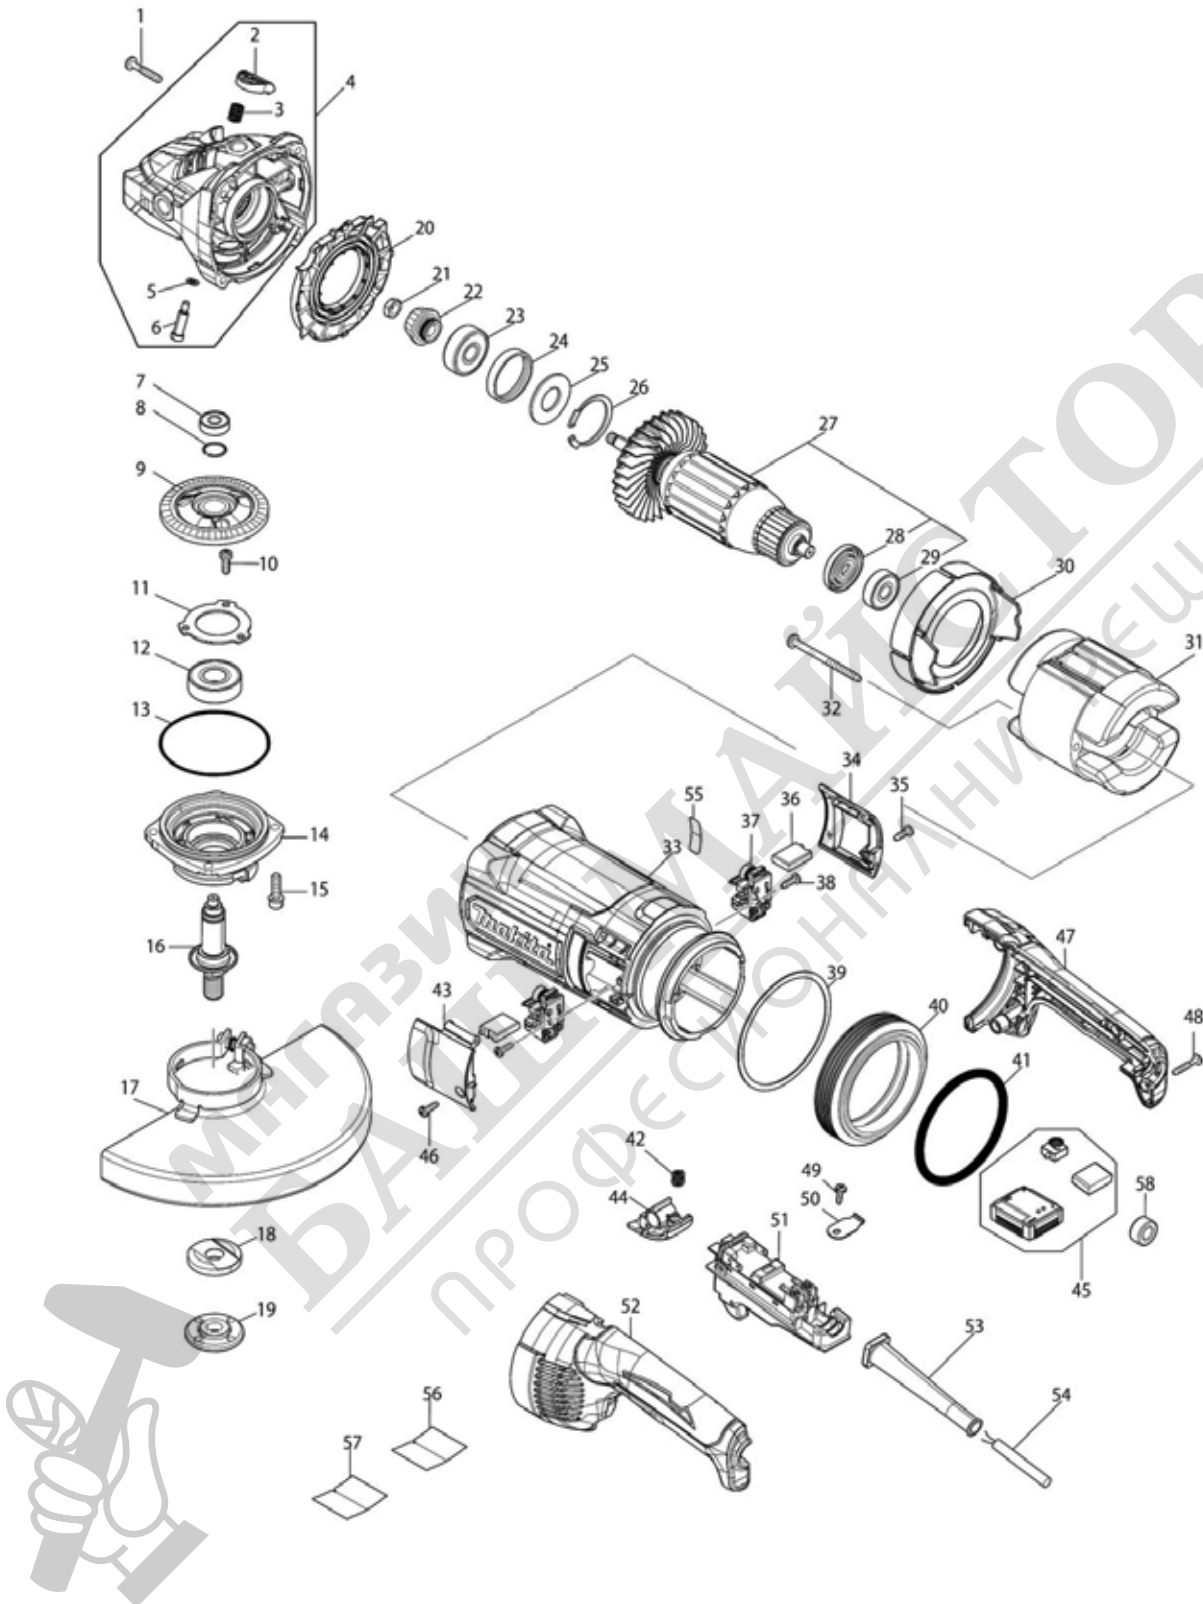

Partdrawing for GA9080X1 - Haakse slijper

6/7/2021

MAKITA SERVICE INFORMATION

Model No.GA9080 230MM ANGLE GRINDER

Partdrawing for GA9080X1 - Haakse slijper

Nr.	Part nr.	Name
001	251489-7	Schroef 5X30Mm Ga7061R
002	456247-8	Pin Kap Ga7061R
003	234391-9	Drukveer 8 Ga7061R
004	140Y89-7	Tandwielhuis GA70/9070
004C10	263002-9	Rubber Pen 4 6413 A
004C20	262118-7	Viltring 18 Ga7020
005	213026-5	O-Ring 7 4191D
005-1	213A14-8	O-ring 7 GA9080
006	256571-7	Kraagpen 7Mm Ga7061R
007	211032-4	KOGELLAGER 608ZZ P
008	233946-7	Borgring 15 Ga7020R
009	227890-8	Tandwiel 53B GA9080/81/082
010	265120-9	Kruiskopschroef M5X16 Ga7020
011	285741-1	Borgring 50 GA9060
012	211278-2	Kogellager 6203
013	213760-7	O-Ring 78 Ga70-9020/40
014	312B23-1	Lagerhuis GA7080/81/82
015	265541-5	Inbusbout M6 Ga7020
016	141D62-4	As cpl GA7080/81/82
017	122891-0	Beschermkap 230mm afbramen en schuren
017C10	213017-6	O-Ring 6 Ga9030R A
017C20	265158-4	Kruiskopschroef M8X25 Ga7020
018	122444-5	Binnenflens haakse slijper "super"
019	224485-8	Sluitmoer haakse slijper
020	456238-9	Waaierplaat Ga7061R
021	252194-9	Moer M8 Ga7020
022	227490-4	Tandwiel 12 Ga9040S
023	211132-0	Kogellager 6301Lib A
024	262085-6	Rubber Ring 38 9049Sf
025	267299-2	Sluitring 20 Ga7020
026	962211-4	Borgring R-42
027	511A29-2	Anker 240V GA7080/81/82
027C10	240161-6	Waaier 86Mm Ga7061R
028	681630-2	Isolatie ring
029	211087-9	Kogellager 6200Dw P
030	456239-7	Tussenplaat Ga7061R
031	627086-5	Veld 240V GA7080/81/82
032	266038-7	Tapschroef 5X70Mm
033	413595-8	Motorhuis GA7080/9080
034	456246-0	Koolborstelkap R Ga9063R A
035	266385-6	Tapschroef 4X14 Ga7020 A
035-1	265B74-2	Tapschr 4x14mm GA9070Y
036	191T31-1	Koolborstelset GA70/9070
037	643715-2	Koolborstelhouder Ga9063R A
038	266385-6	Tapschroef 4X14 Ga7020 A
038-1	265B74-2	Tapschr 4x14mm GA9070Y