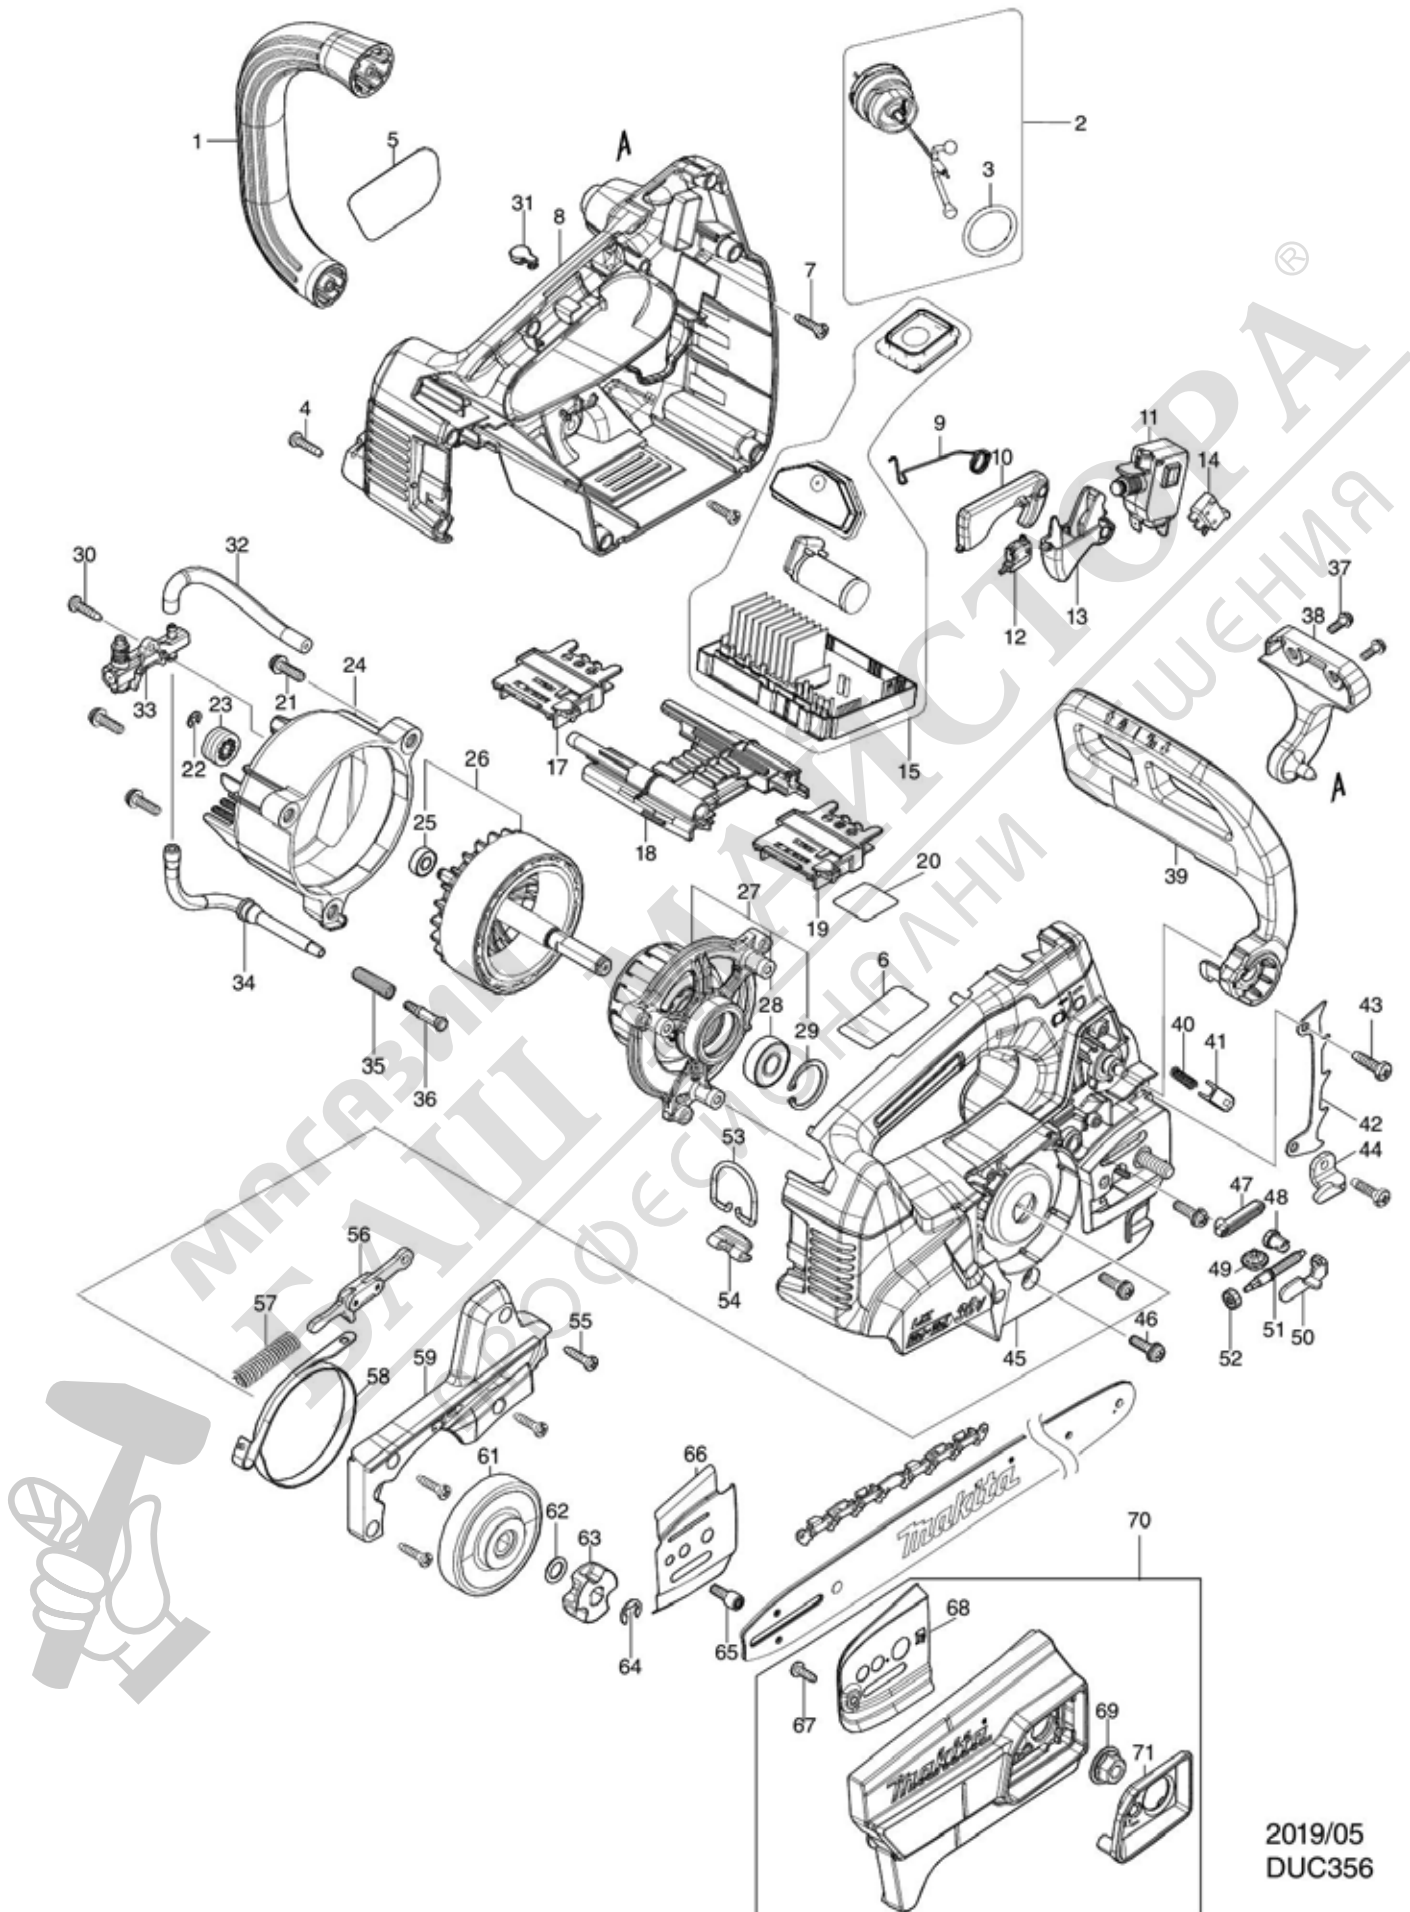

# Partdrawing for DUC356Z - Kettingzaag

2019/05  
DUC356

Nr.	Part nr.	Name
001	459275-2	Handgreep DUC256
002	126832-8	Oliedop DUC353Z
003	213355-6	O-Ring 25Mm Ps-352 P
004	266326-2	Tap Schroef 4X18mm P
005	819S64-5	Label modelnr. DUC356
006	856A40-0	Naamplaat DUC356
007	266326-2	Tap Schroef 4X18mm P
008	183N15-7	Motorhuiset DUC353Z
008C10	263005-3	Rubber Pen 6 AC320H P
008C20	424170-5	Klep Ek8100 P
008C30	454724-4	Dempingsinzet DUC306
009	232509-6	Torsiebeer 10 DUC353Z
010	459268-9	Blokkeerhendel DUC353Z
011	651365-9	Schakelaar C3JW-6BM-P DUC254Z
012	632L49-0	Schakelaar DUC254Z
013	459267-1	Schakelhendel DUC353Z
014	632L48-2	Schakelaar DUC254Z
015	140K82-7	Controller DUC353Z P
015C10	819R38-0	Label indicatie DUC306
015C20	819S81-5	Label schakel DUC306
017	643874-2	Aansluitunit Dhp483
018	140K81-9	Middenhuis DUC353Z DUC306 P
018C10	263005-3	Rubber Pen 6 AC320H P
019	643874-2	Aansluitunit Dhp483
020	856A45-0	Label serienr DUC356
021	911228-4	Schroef 5X20
022	961011-9	Stopring E-4
023	226884-0	Wormtandwiel DUC353Z
024	459276-0	Motorhuis DUC353Z
025	210026-6	Kogellager 696ZZ A
026	519576-1	Motor 18V DUC353Z
027	529420-4	Veld 18V DUC353Z DUC306 P
028	211289-7	Kogellager 6000Ddw Hm1213C A
029	962105-3	Borgring R-26 A
030	266326-2	Tap Schroef 4X18mm P
031	422467-6	Afdekkap DUC353Z
032	422451-1	Olieleiding 3x100mm UDC353Z
033	142156-4	Oliepomp Es-Serie
034	422452-9	Olieleiding 3x130mm UDC353Z
035	231975-4	Drukveer Dcs230T
036	452666-6	Zuigkop DUC355/EA3201S A
037	911116-5	Schroef 4X12 A
038	459270-2	Borgplaat handgreepkap DUC353Z
039	140K79-6	Handgreepkap cpl DUC353Z
039C10	819S75-0	Label waarschuwing DUC306
040	234210-9	Drukveer 6 Ea3201S A