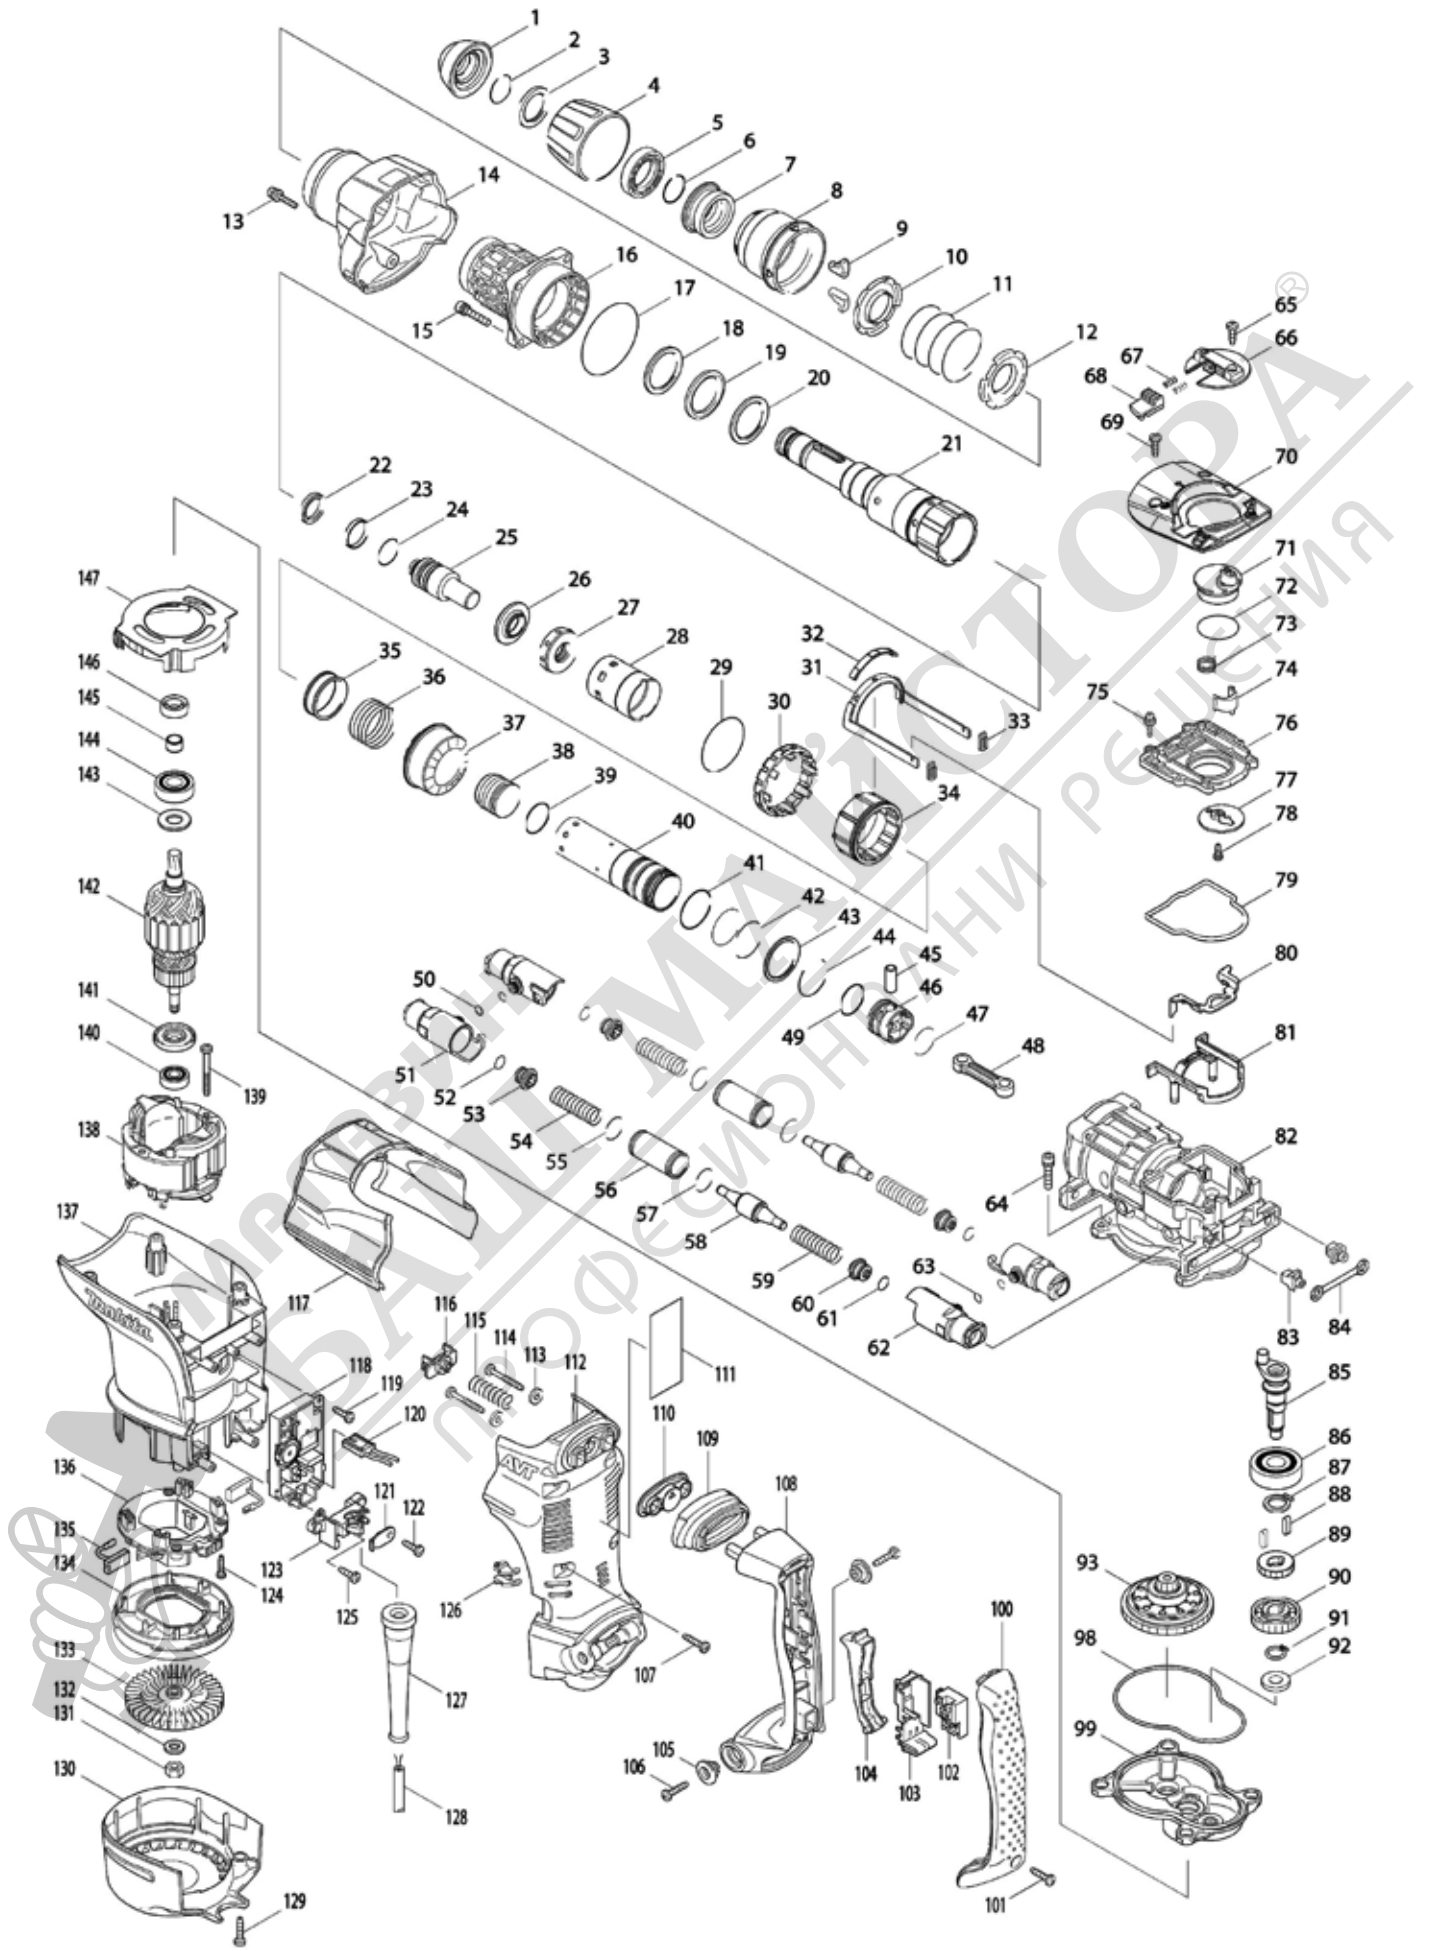

# Partdrawing for HR4511C - Combihamer

Nr.	Part nr.	Name
001*	286285-4	Beitelhouderkap Hr4010C A
002	233948-3	Borgring 25 Hr5210C
003	257280-1	Ring 28 Hr5210C
004	450064-8	Beitelblokkeerkap Hr4511C
005	419002-9	Afstandring Hr4010C
006	233948-3	Borgring 25 Hr5210C
007	324752-2	Inspanring Hr5210C
008	450030-5	Ontgrendelkap Hr4511C
009	310178-4	Gereedschapklem Hr5210C
010	345804-6	Veergeleider Hr5210C
011	233496-2	Drukveer 49 Hr5210C
012	345804-6	Veergeleider Hr5210C
013	922148-7	Zeskantbout Hr5210C
014	158300-3	Voorhuis Cpl Hr4511C
015	922353-6	Inbusbout M6X30
016	158576-2	Cilinder Compleet Hr4511C
016A	213480-3	Oliekeerring 35 Hr4000C
016B	214507-2	Glijlager 36 Hr4511C*
016C	214601-0	Glijlager 48 Hr4511C*
016D	233964-5	Veerring 50 Hr4511C*
017	213754-2	O-Ring 71 Hm1202C
018	267357-4	Revet 36 Hr4511C
019	262135-7	Kunststof Ring 36 Hr4511C
020	267357-4	Revet 36 Hr4511C
021	324872-2	Boor/Beitelhouder Hr4511C
022*	213980-3	X-Ring 21 Hr4511C
023*	213431-6	Fluoride Ring 28 Hr5001C
024*	213394-6	O Ring 23 Hr5001C
025	324802-3	Slagbout Hr4511C
026	324805-7	Ring 19 Hr4511C
027	424032-7	Rubber Ring 20 Hr4511C
027A	331840-8	Kraagbus 19 HR4510/11C
028	450024-0	Geleidebus Hr4511C
029	213656-2	O-Ring 53
030	450031-3	Blokkeerbus Hr4511C
031	165465-4	Verbindingsarm Hr4511C
032	450032-1	Verbindingsarmgeleider Hr4511C
033	424024-6	Rubber Plaat Hr5210C
034	324800-7	Geleidebus Hr4511C
035	331599-7	Ring 38 Hr4500C
036	234024-6	Drukveer 39 Hr4511C
037	227526-9	Tandwiel 35 Hr4511C
038	324804-9	Slaghamer Hr4511C
039*	213981-1	O-Ring 27 Hr4511C
040	324803-1	Cilinder 34 Hr4511C
041	233956-4	Borgring 37 Hk1820