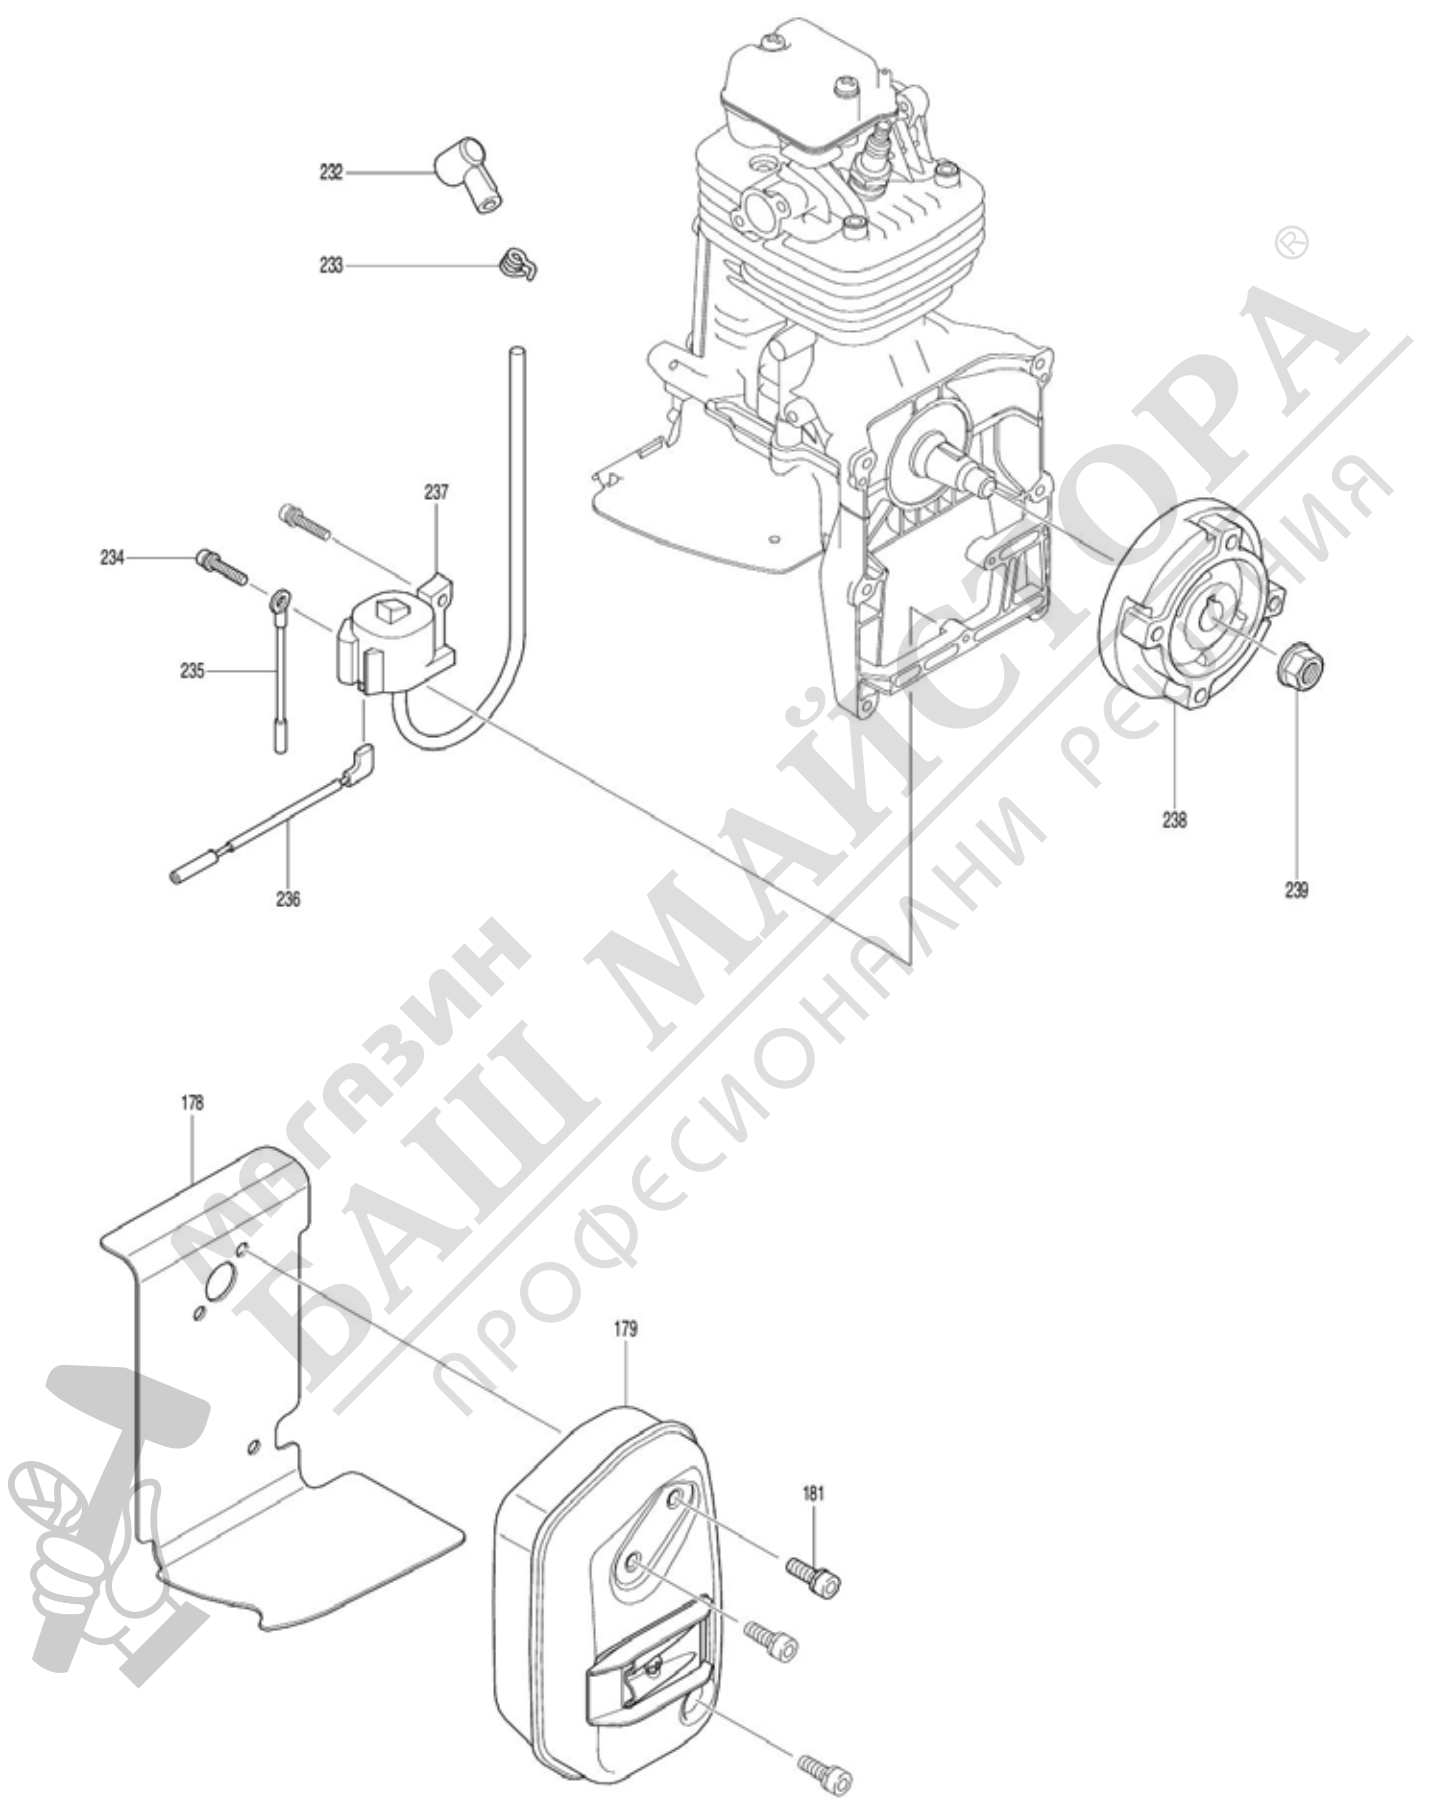

2015/02
PM7651H 8/9

Nr.	Part nr.	Name
001	282023-2	Slangklem 14Mm Sp7650.4R
002	412110-5	Slang 10X750Mm Sp7650
003	282023-2	Slangklem 14Mm Sp7650.4R
004	453505-3	Afdekkap Sp7650
005	213686-3	O-Ring 12Mm Sp7650
006	268288-0	Pin 5.5Mm Sp7650
007	234244-2	Drukveer 3Mm Sp7650
008	266007-8	Tapschroef Pt3X10 A
009	326198-8	Straalbuis 4.5Mm Sp7650
010	453599-8	Huls 25Mm Sp7650
011	213437-4	O-Ring 28
012	453986-1	Adapter PM7651H
013	266045-0	Tapschroef Pt4X20 A
014	911228-4	Schroef 5X20
015	141921-8	Koppelstuk Sp7650.4R
016	213645-7	O-Ring Bbx7600 A
017	412116-3	Bocht Sp7650*
018	453714-4	Bundelband Sp7650
019	168746-5	Verbindingspijp
020	126579-4	Gashendel Pm-7650
021	123981-2	Kraan Assy Sp-7650.4R A
022	266326-2	Tap Schroef 4X18mm P
023	457675-0	Kraanhendel PM7651H
024	457674-2	Kraan PM7651H
025	213647-3	O-Ring 9Mm Sp7650*
026	455656-8	KRAANHUIS SP7650
027	168396-6	Ontluchtingsventiel Bbx7600 A
028	424505-0	DOORVOER PB7650 P
029	412120-2	SLANG 3X370 P
030	412114-7	SLANG 3X370MM P
034	282023-2	Slangklem 14Mm Sp7650.4R
035	412109-0	Slang 10X500Mm Sp7650
036	282023-2	Slangklem 14Mm Sp7650.4R
037	453616-4	Afdekkap Sp7650
038	424760-4	Afdichtring Sp7650.4R
039	456172-3	Verbindingsmof Sp7650*
040	266420-0	Schroef 4X20 Hr2811
041	450964-2	Bougiekap Bhx2500/01 A
042	424504-2	Oliedeksel Bbx7600 A
043	850A39-7	Label Serie Sp7650*
044	805X10-4	Naamplaat PM7651H
045	911233-1	Kruiskopschroef 5X20
046	126165-1	Startinrichting Pb7650
047	141521-4	Motorkap Bbx7600 A
047C10	898343-0	Waarschuw.Label Bbx/Pb7600.4
049	931202-6	Zeskantmoer M5 A