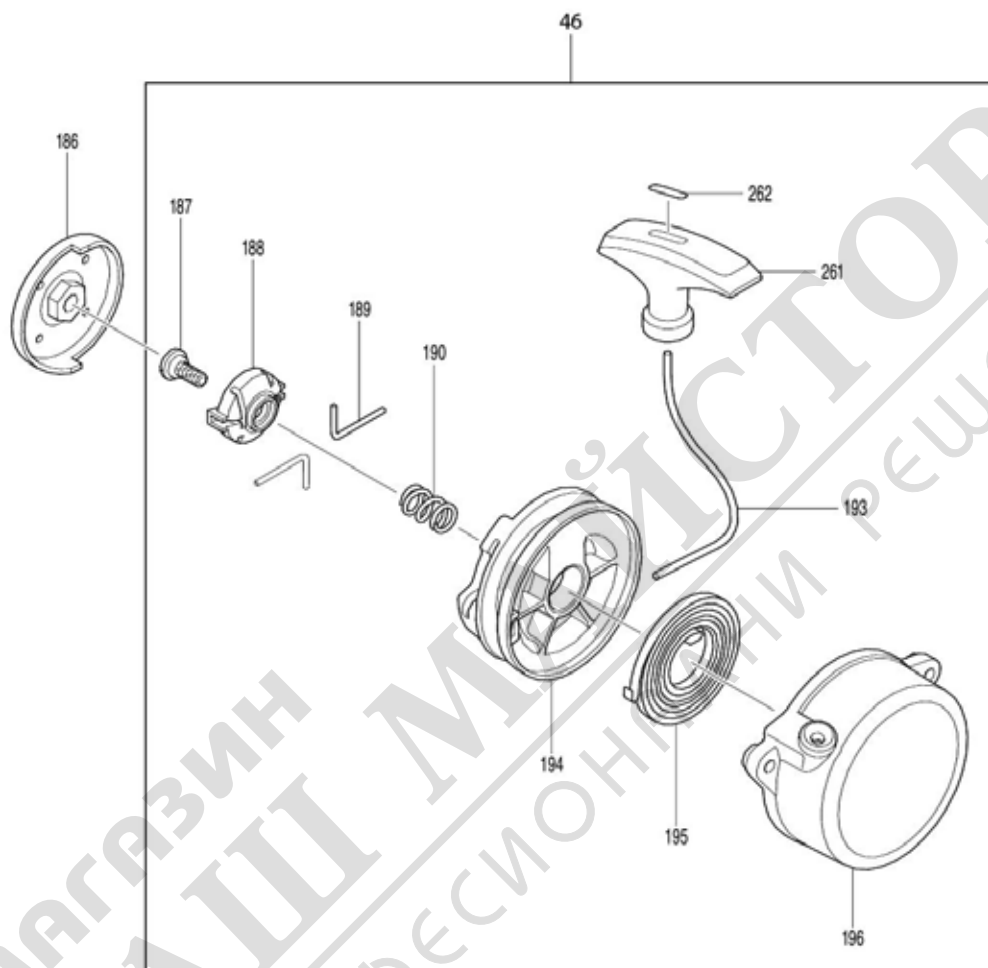

Nr.	Part nr.	Name
001	282023-2	Slangklem 14Mm Sp7650.4R
002	412110-5	Slang 10X750Mm Sp7650
003	282023-2	Slangklem 14Mm Sp7650.4R
004	453505-3	Afdekkap Sp7650
005	213686-3	O-Ring 12Mm Sp7650
006	268288-0	Pin 5.5Mm Sp7650
007	234244-2	Drukveer 3Mm Sp7650
008	266007-8	Tapschroef Pt3X10 A
009	326198-8	Straalbuis 4.5Mm Sp7650
010	453599-8	Huls 25Mm Sp7650
011	213437-4	O-Ring 28
012	453986-1	Adapter PM7651H
013	266045-0	Tapschroef Pt4X20 A
014	911228-4	Schroef 5X20
015	141921-8	Koppelstuk Sp7650.4R
016	213645-7	O-Ring Bbx7600 A
017	412116-3	Bocht Sp7650*
018	453714-4	Bundelband Sp7650
019	168746-5	Verbindingspijp
020	126579-4	Gashendel Pm-7650
021	123981-2	Kraan Assy Sp-7650.4R A
022	266326-2	Tap Schroef 4X18mm P
023	457675-0	Kraanhendel PM7651H
024	457674-2	Kraan PM7651H
025	213647-3	O-Ring 9Mm Sp7650*
026	455656-8	KRAANHUIS SP7650
027	168396-6	Ontluchtingsventiel Bbx7600 A
028	424505-0	DOORVOER PB7650 P
029	412120-2	SLANG 3X370 P
030	412114-7	SLANG 3X370MM P
034	282023-2	Slangklem 14Mm Sp7650.4R
035	412109-0	Slang 10X500Mm Sp7650
036	282023-2	Slangklem 14Mm Sp7650.4R
037	453616-4	Afdekkap Sp7650
038	424760-4	Afdichtring Sp7650.4R
039	456172-3	Verbindingsmof Sp7650*
040	266420-0	Schroef 4X20 Hr2811
041	450964-2	Bougiekap Bhx2500/01 A
042	424504-2	Oliedeksel Bbx7600 A
043	850A39-7	Label Serie Sp7650*
044	805X10-4	Naamplaat PM7651H
045	911233-1	Kruiskopschroef 5X20
046	126165-1	Startinrichting Pb7650
047	141521-4	Motorkap Bbx7600 A
047C10	898343-0	Waarschuw.Label Bbx/Pb7600.4
049	931202-6	Zeskantmoer M5 A