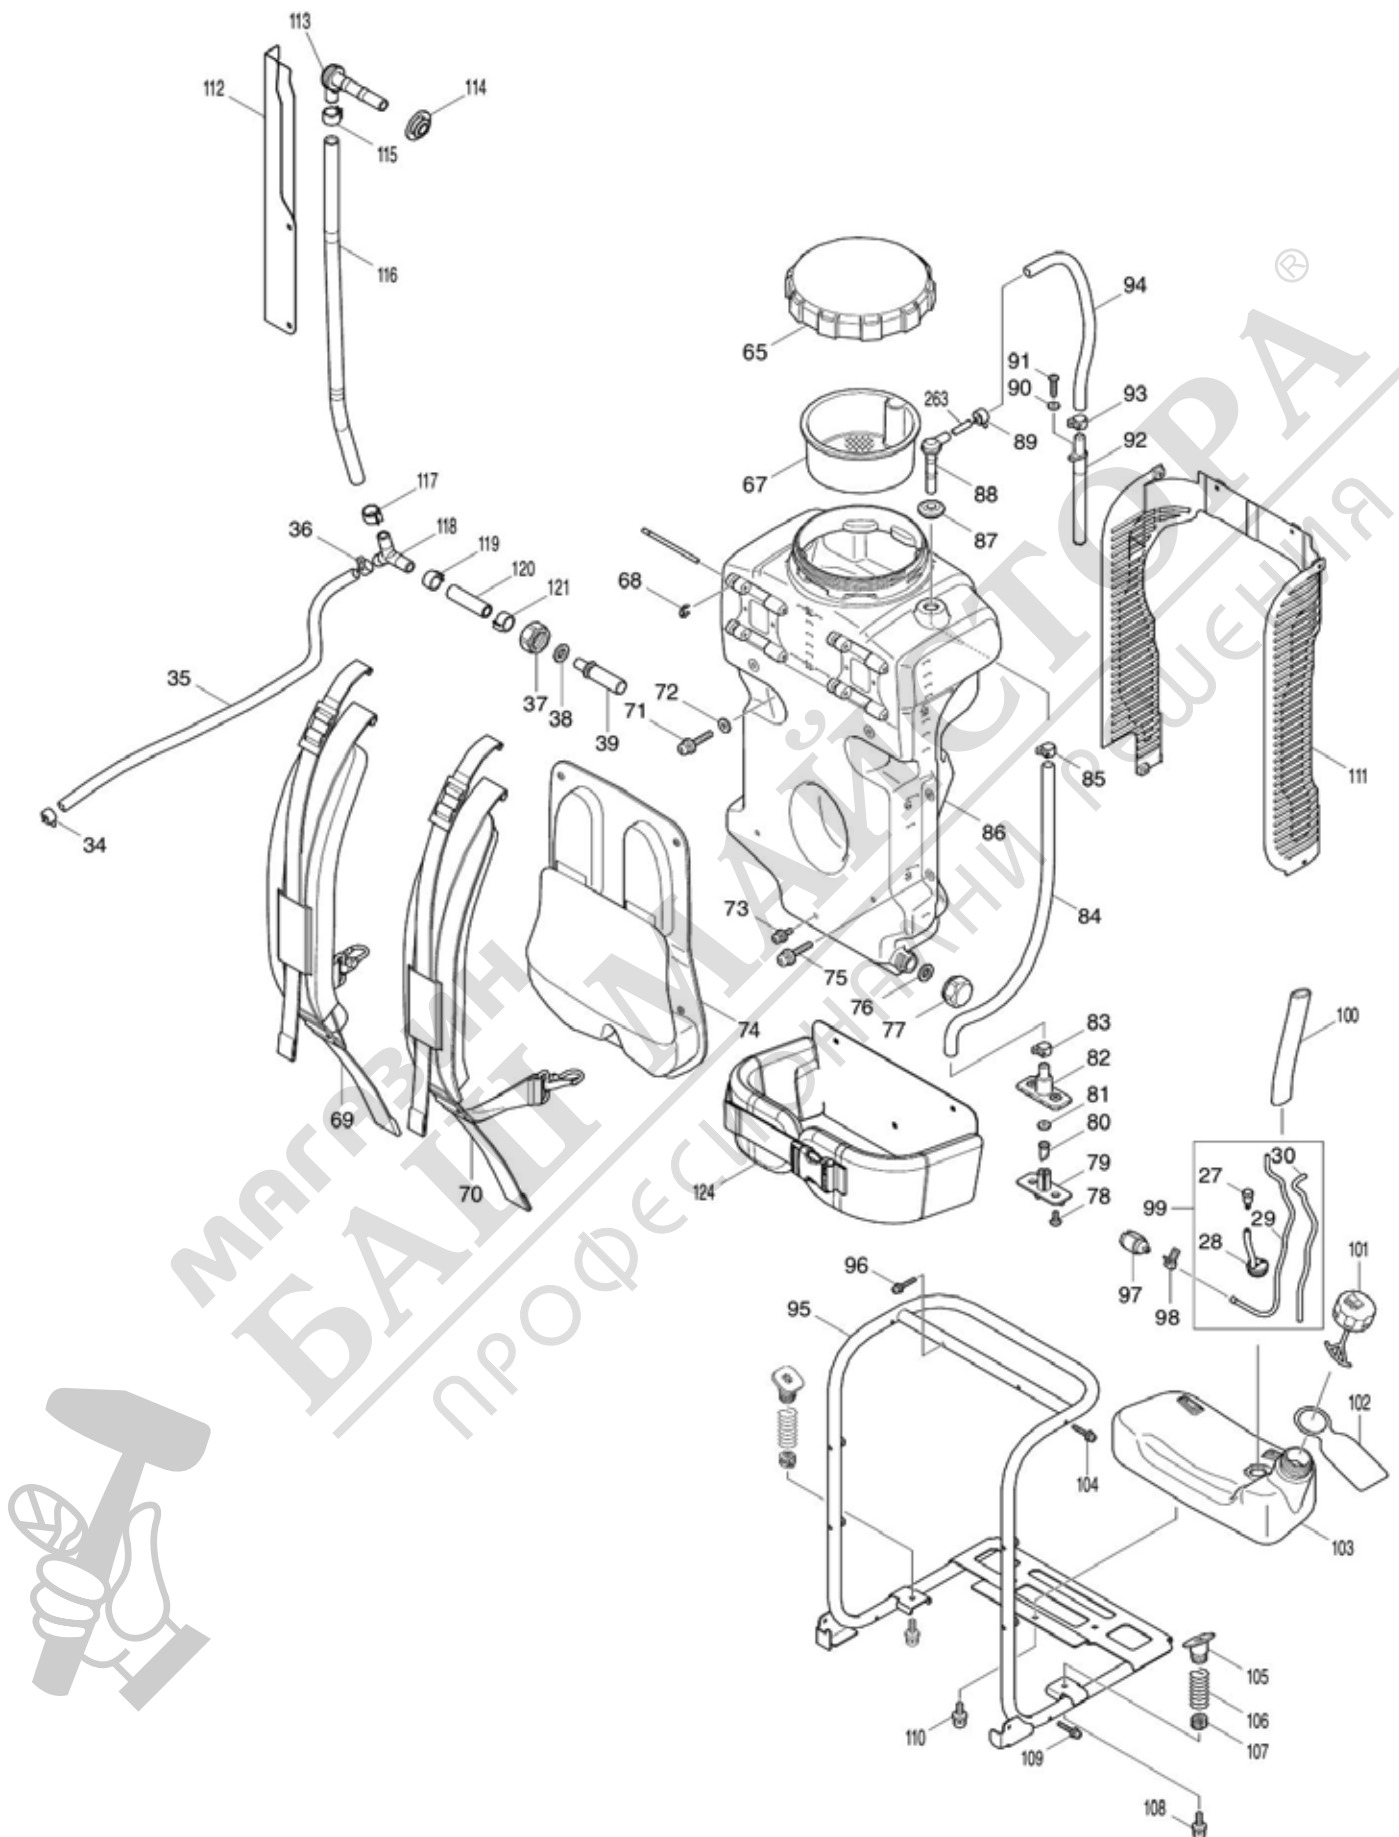

2015/02
PM7651H 2/9

Nr.	Part nr.	Name
001	282023-2	Slangklem 14Mm Sp7650.4R
002	412110-5	Slang 10X750Mm Sp7650
003	282023-2	Slangklem 14Mm Sp7650.4R
004	453505-3	Afdekkap Sp7650
005	213686-3	O-Ring 12Mm Sp7650
006	268288-0	Pin 5.5Mm Sp7650
007	234244-2	Drukveer 3Mm Sp7650
008	266007-8	Tapschroef Pt3X10 A
009	326198-8	Straalbuis 4.5Mm Sp7650
010	453599-8	Huls 25Mm Sp7650
011	213437-4	O-Ring 28
012	453986-1	Adapter PM7651H
013	266045-0	Tapschroef Pt4X20 A
014	911228-4	Schroef 5X20
015	141921-8	Koppelstuk Sp7650.4R
016	213645-7	O-Ring Bbx7600 A
017	412116-3	Bocht Sp7650*
018	453714-4	Bundelband Sp7650
019	168746-5	Verbindingspijp
020	126579-4	Gashendel Pm-7650
021	123981-2	Kraan Assy Sp-7650.4R A
022	266326-2	Tap Schroef 4X18mm P
023	457675-0	Kraanhendel PM7651H
024	457674-2	Kraan PM7651H
025	213647-3	O-Ring 9Mm Sp7650*
026	455656-8	KRAANHUIS SP7650
027	168396-6	Ontluchtingsventiel Bbx7600 A
028	424505-0	DOORVOER PB7650 P
029	412120-2	SLANG 3X370 P
030	412114-7	SLANG 3X370MM P
034	282023-2	Slangklem 14Mm Sp7650.4R
035	412109-0	Slang 10X500Mm Sp7650
036	282023-2	Slangklem 14Mm Sp7650.4R
037	453616-4	Afdekkap Sp7650
038	424760-4	Afdichtring Sp7650.4R
039	456172-3	Verbindingsmof Sp7650*
040	266420-0	Schroef 4X20 Hr2811
041	450964-2	Bougiekap Bhx2500/01 A
042	424504-2	Oliedeksel Bbx7600 A
043	850A39-7	Label Serie Sp7650*
044	805X10-4	Naamplaat PM7651H
045	911233-1	Kruiskopschroef 5X20
046	126165-1	Startinrichting Pb7650
047	141521-4	Motorkap Bbx7600 A
047C10	898343-0	Waarschuw.Label Bbx/Pb7600.4
049	931202-6	Zeskantmoer M5 A