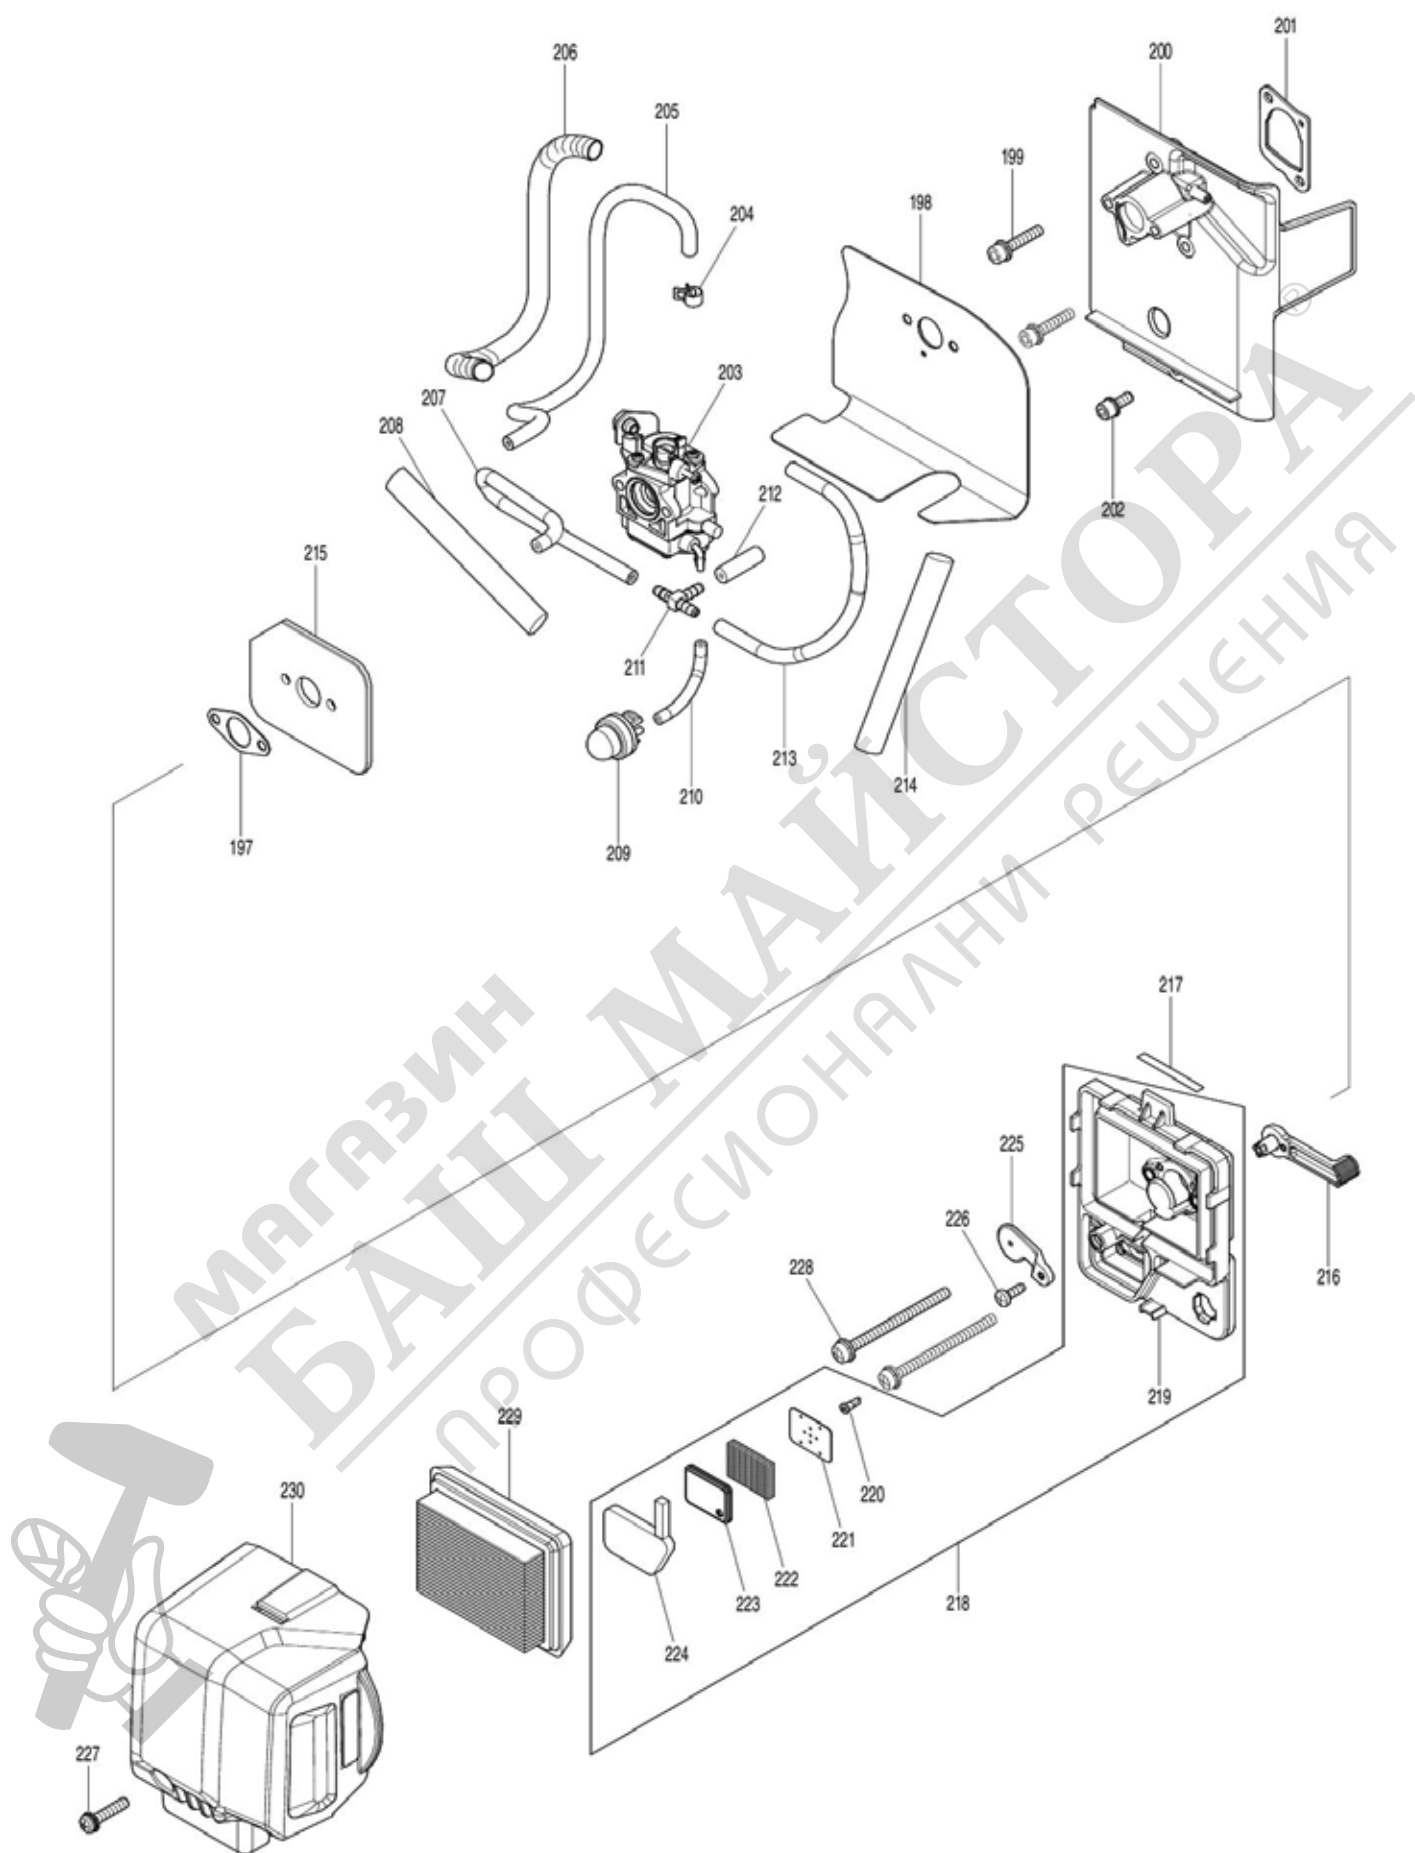

2015/02
PM7651H 7/9

Nr.	Part nr.	Name
001	282023-2	Slangklem 14Mm Sp7650.4R
002	412110-5	Slang 10X750Mm Sp7650
003	282023-2	Slangklem 14Mm Sp7650.4R
004	453505-3	Afdekkap Sp7650
005	213686-3	O-Ring 12Mm Sp7650
006	268288-0	Pin 5.5Mm Sp7650
007	234244-2	Drukveer 3Mm Sp7650
008	266007-8	Tapschroef Pt3X10 A
009	326198-8	Straalbuis 4.5Mm Sp7650
010	453599-8	Huls 25Mm Sp7650
011	213437-4	O-Ring 28
012	453986-1	Adapter PM7651H
013	266045-0	Tapschroef Pt4X20 A
014	911228-4	Schroef 5X20
015	141921-8	Koppelstuk Sp7650.4R
016	213645-7	O-Ring Bbx7600 A
017	412116-3	Bocht Sp7650*
018	453714-4	Bundelband Sp7650
019	168746-5	Verbindingspijp
020	126579-4	Gashendel Pm-7650
021	123981-2	Kraan Assy Sp-7650.4R A
022	266326-2	Tap Schroef 4X18mm P
023	457675-0	Kraanhendel PM7651H
024	457674-2	Kraan PM7651H
025	213647-3	O-Ring 9Mm Sp7650*
026	455656-8	KRAANHUIS SP7650
027	168396-6	Ontluchtingsventiel Bbx7600 A
028	424505-0	DOORVOER PB7650 P
029	412120-2	SLANG 3X370 P
030	412114-7	SLANG 3X370MM P
034	282023-2	Slangklem 14Mm Sp7650.4R
035	412109-0	Slang 10X500Mm Sp7650
036	282023-2	Slangklem 14Mm Sp7650.4R
037	453616-4	Afdekkap Sp7650
038	424760-4	Afdichtring Sp7650.4R
039	456172-3	Verbindingsmof Sp7650*
040	266420-0	Schroef 4X20 Hr2811
041	450964-2	Bougiekap Bhx2500/01 A
042	424504-2	Oliedeksel Bbx7600 A
043	850A39-7	Label Serie Sp7650*
044	805X10-4	Naamplaat PM7651H
045	911233-1	Kruiskopschroef 5X20
046	126165-1	Startinrichting Pb7650
047	141521-4	Motorkap Bbx7600 A
047C10	898343-0	Waarschuw.Label Bbx/Pb7600.4
049	931202-6	Zeskantmoer M5 A