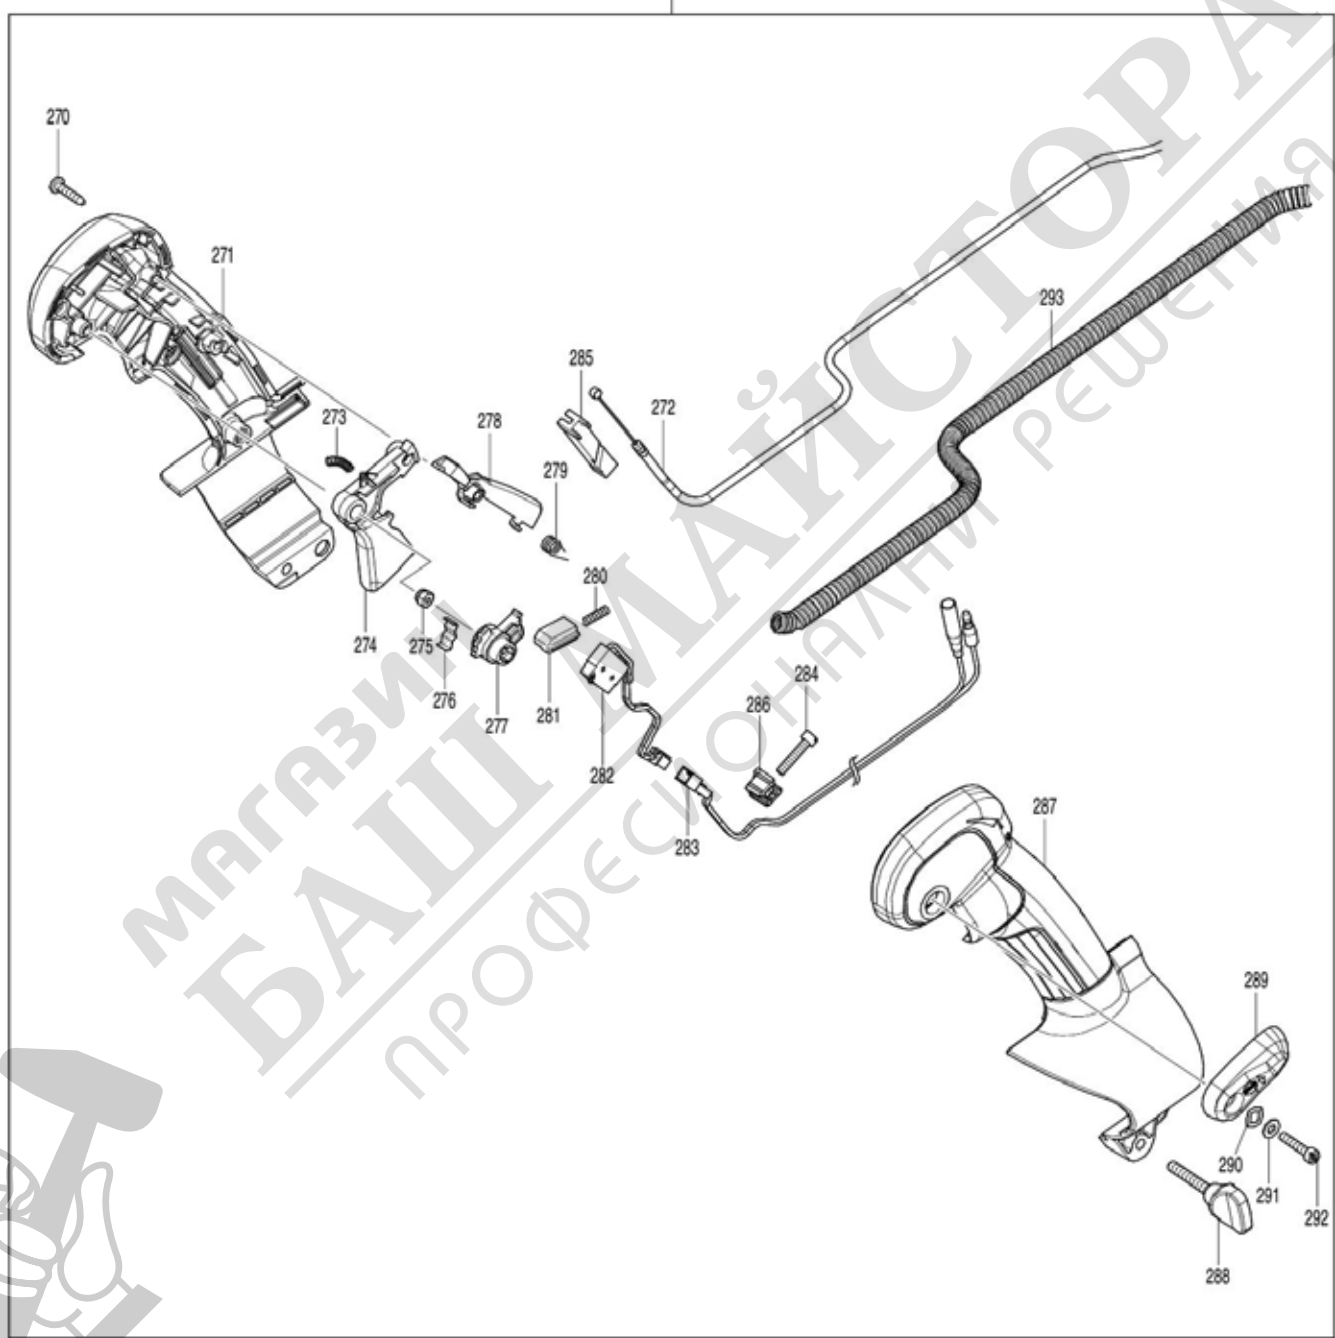

20

Nr.	Part nr.	Name
001	282023-2	Slangklem 14Mm Sp7650.4R
002	412110-5	Slang 10X750Mm Sp7650
003	282023-2	Slangklem 14Mm Sp7650.4R
004	453505-3	Afdekkap Sp7650
005	213686-3	O-Ring 12Mm Sp7650
006	268288-0	Pin 5.5Mm Sp7650
007	234244-2	Drukveer 3Mm Sp7650
008	266007-8	Tapschroef Pt3X10 A
009	326198-8	Straalbuis 4.5Mm Sp7650
010	453599-8	Huls 25Mm Sp7650
011	213437-4	O-Ring 28
012	453986-1	Adapter PM7651H
013	266045-0	Tapschroef Pt4X20 A
014	911228-4	Schroef 5X20
015	141921-8	Koppelstuk Sp7650.4R
016	213645-7	O-Ring Bbx7600 A
017	412116-3	Bocht Sp7650*
018	453714-4	Bundelband Sp7650
019	168746-5	Verbindingspijp
020	126579-4	Gashendel Pm-7650
021	123981-2	Kraan Assy Sp-7650.4R A
022	266326-2	Tap Schroef 4X18mm P
023	457675-0	Kraanhendel PM7651H
024	457674-2	Kraan PM7651H
025	213647-3	O-Ring 9Mm Sp7650*
026	455656-8	KRAANHUIS SP7650
027	168396-6	Ontluchtingsventiel Bbx7600 A
028	424505-0	DOORVOER PB7650 P
029	412120-2	SLANG 3X370 P
030	412114-7	SLANG 3X370MM P
034	282023-2	Slangklem 14Mm Sp7650.4R
035	412109-0	Slang 10X500Mm Sp7650
036	282023-2	Slangklem 14Mm Sp7650.4R
037	453616-4	Afdekkap Sp7650
038	424760-4	Afdichtring Sp7650.4R
039	456172-3	Verbindingsmof Sp7650*
040	266420-0	Schroef 4X20 Hr2811
041	450964-2	Bougiekap Bhx2500/01 A
042	424504-2	Oliedeksel Bbx7600 A
043	850A39-7	Label Serie Sp7650*
044	805X10-4	Naamplaat PM7651H
045	911233-1	Kruiskopschroef 5X20
046	126165-1	Startinrichting Pb7650
047	141521-4	Motorkap Bbx7600 A
047C10	898343-0	Waarschuw.Label Bbx/Pb7600.4
049	931202-6	Zeskantmoer M5 A