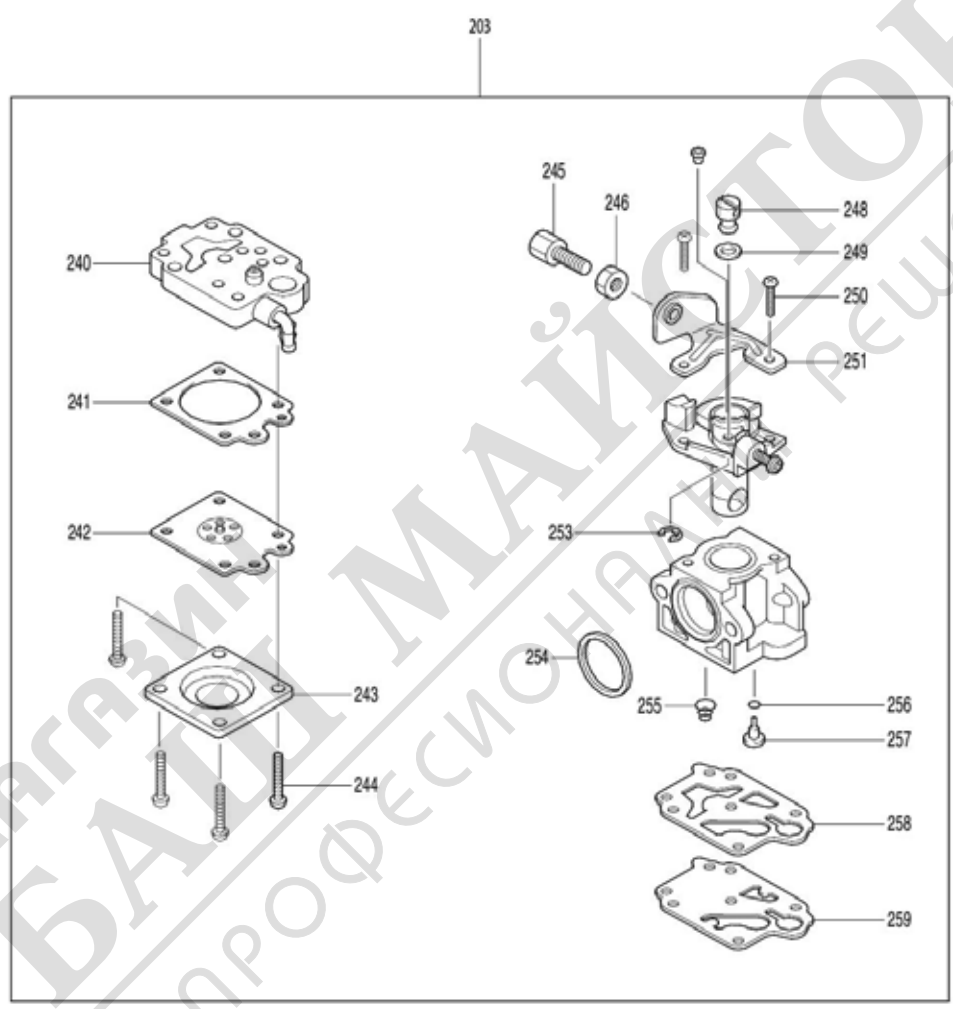

Nr.	Part nr.	Name
001	282023-2	Slangklem 14Mm Sp7650.4R
002	412110-5	Slang 10X750Mm Sp7650
003	282023-2	Slangklem 14Mm Sp7650.4R
004	453505-3	Afdekkap Sp7650
005	213686-3	O-Ring 12Mm Sp7650
006	268288-0	Pin 5.5Mm Sp7650
007	234244-2	Drukveer 3Mm Sp7650
008	266007-8	Tapschroef Pt3X10 A
009	326198-8	Straalbuis 4.5Mm Sp7650
010	453599-8	Huls 25Mm Sp7650
011	213437-4	O-Ring 28
012	453986-1	Adapter PM7651H
013	266045-0	Tapschroef Pt4X20 A
014	911228-4	Schroef 5X20
015	141921-8	Koppelstuk Sp7650.4R
016	213645-7	O-Ring Bbx7600 A
017	412116-3	Bocht Sp7650*
018	453714-4	Bundelband Sp7650
019	168746-5	Verbindingspijp
020	126579-4	Gashendel Pm-7650
021	123981-2	Kraan Assy Sp-7650.4R A
022	266326-2	Tap Schroef 4X18mm P
023	457675-0	Kraanhendel PM7651H
024	457674-2	Kraan PM7651H
025	213647-3	O-Ring 9Mm Sp7650*
026	455656-8	KRAANHUIS SP7650
027	168396-6	Ontluchtingsventiel Bbx7600 A
028	424505-0	DOORVOER PB7650 P
029	412120-2	SLANG 3X370 P
030	412114-7	SLANG 3X370MM P
034	282023-2	Slangklem 14Mm Sp7650.4R
035	412109-0	Slang 10X500Mm Sp7650
036	282023-2	Slangklem 14Mm Sp7650.4R
037	453616-4	Afdekkap Sp7650
038	424760-4	Afdichtring Sp7650.4R
039	456172-3	Verbindingsmof Sp7650*
040	266420-0	Schroef 4X20 Hr2811
041	450964-2	Bougiekap Bhx2500/01 A
042	424504-2	Oliedeksel Bbx7600 A
043	850A39-7	Label Serie Sp7650*
044	805X10-4	Naamplaat PM7651H
045	911233-1	Kruiskopschroef 5X20
046	126165-1	Startinrichting Pb7650
047	141521-4	Motorkap Bbx7600 A
047C10	898343-0	Waarschuw.Label Bbx/Pb7600.4
049	931202-6	Zeskantmoer M5 A