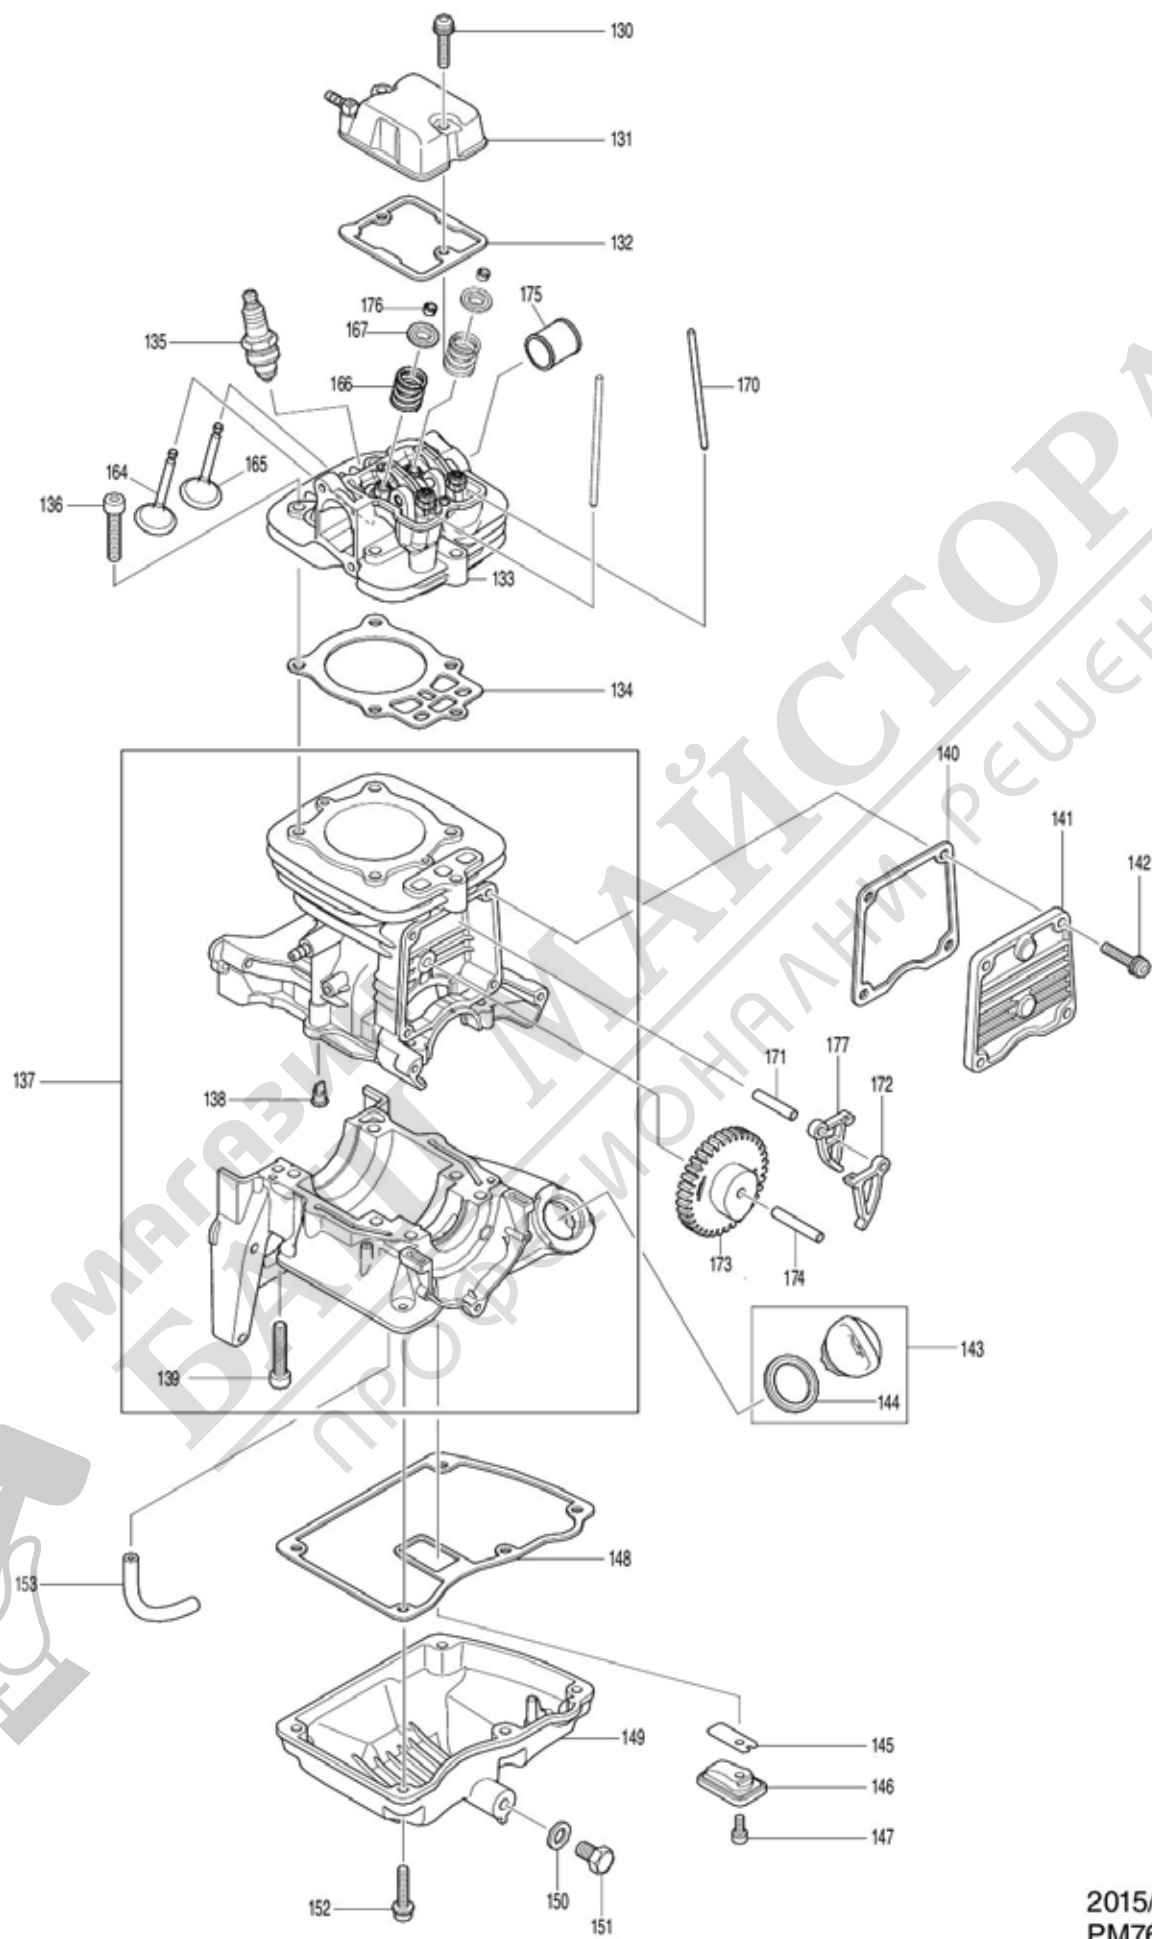

2015/02
PM7651H 4/9

Nr.	Part nr.	Name
001	282023-2	Slangklem 14Mm Sp7650.4R
002	412110-5	Slang 10X750Mm Sp7650
003	282023-2	Slangklem 14Mm Sp7650.4R
004	453505-3	Afdekkap Sp7650
005	213686-3	O-Ring 12Mm Sp7650
006	268288-0	Pin 5.5Mm Sp7650
007	234244-2	Drukveer 3Mm Sp7650
008	266007-8	Tapschroef Pt3X10 A
009	326198-8	Straalbuis 4.5Mm Sp7650
010	453599-8	Huls 25Mm Sp7650
011	213437-4	O-Ring 28
012	453986-1	Adapter PM7651H
013	266045-0	Tapschroef Pt4X20 A
014	911228-4	Schroef 5X20
015	141921-8	Koppelstuk Sp7650.4R
016	213645-7	O-Ring Bbx7600 A
017	412116-3	Bocht Sp7650*
018	453714-4	Bundelband Sp7650
019	168746-5	Verbindingspijp
020	126579-4	Gashendel Pm-7650
021	123981-2	Kraan Assy Sp-7650.4R A
022	266326-2	Tap Schroef 4X18mm P
023	457675-0	Kraanhendel PM7651H
024	457674-2	Kraan PM7651H
025	213647-3	O-Ring 9Mm Sp7650*
026	455656-8	KRAANHUIS SP7650
027	168396-6	Ontluchtingsventiel Bbx7600 A
028	424505-0	DOORVOER PB7650 P
029	412120-2	SLANG 3X370 P
030	412114-7	SLANG 3X370MM P
034	282023-2	Slangklem 14Mm Sp7650.4R
035	412109-0	Slang 10X500Mm Sp7650
036	282023-2	Slangklem 14Mm Sp7650.4R
037	453616-4	Afdekkap Sp7650
038	424760-4	Afdichtring Sp7650.4R
039	456172-3	Verbindingsmof Sp7650*
040	266420-0	Schroef 4X20 Hr2811
041	450964-2	Bougiekap Bhx2500/01 A
042	424504-2	Oliedeksel Bbx7600 A
043	850A39-7	Label Serie Sp7650*
044	805X10-4	Naamplaat PM7651H
045	911233-1	Kruiskopschroef 5X20
046	126165-1	Startinrichting Pb7650
047	141521-4	Motorkap Bbx7600 A
047C10	898343-0	Waarschuw.Label Bbx/Pb7600.4
049	931202-6	Zeskantmoer M5 A