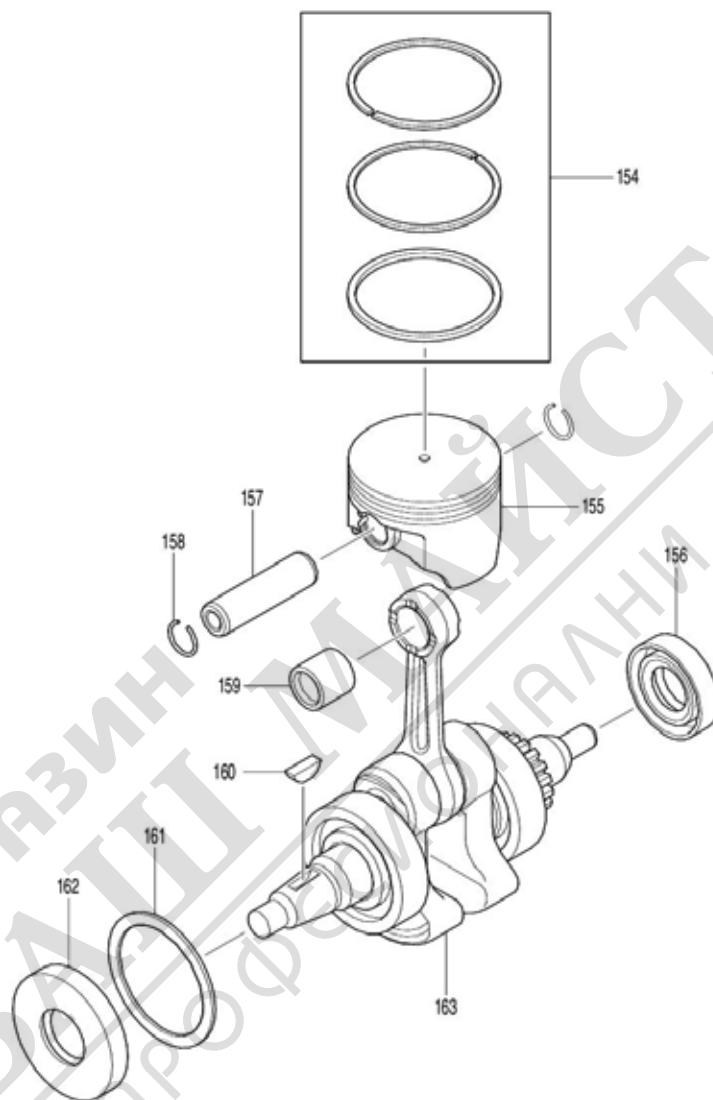

Nr.	Part nr.	Name
001	282023-2	Slangklem 14Mm Sp7650.4R
002	412110-5	Slang 10X750Mm Sp7650
003	282023-2	Slangklem 14Mm Sp7650.4R
004	453505-3	Afdekkap Sp7650
005	213686-3	O-Ring 12Mm Sp7650
006	268288-0	Pin 5.5Mm Sp7650
007	234244-2	Drukveer 3Mm Sp7650
008	266007-8	Tapschroef Pt3X10 A
009	326198-8	Straalbuis 4.5Mm Sp7650
010	453599-8	Huls 25Mm Sp7650
011	213437-4	O-Ring 28
012	453986-1	Adapter PM7651H
013	266045-0	Tapschroef Pt4X20 A
014	911228-4	Schroef 5X20
015	141921-8	Koppelstuk Sp7650.4R
016	213645-7	O-Ring Bbx7600 A
017	412116-3	Bocht Sp7650*
018	453714-4	Bundelband Sp7650
019	168746-5	Verbindingspijp
020	126579-4	Gashendel Pm-7650
021	123981-2	Kraan Assy Sp-7650.4R A
022	266326-2	Tap Schroef 4X18mm P
023	457675-0	Kraanhendel PM7651H
024	457674-2	Kraan PM7651H
025	213647-3	O-Ring 9Mm Sp7650*
026	455656-8	KRAANHUIS SP7650
027	168396-6	Ontluchtingsventiel Bbx7600 A
028	424505-0	DOORVOER PB7650 P
029	412120-2	SLANG 3X370 P
030	412114-7	SLANG 3X370MM P
034	282023-2	Slangklem 14Mm Sp7650.4R
035	412109-0	Slang 10X500Mm Sp7650
036	282023-2	Slangklem 14Mm Sp7650.4R
037	453616-4	Afdekkap Sp7650
038	424760-4	Afdichtring Sp7650.4R
039	456172-3	Verbindingsmof Sp7650*
040	266420-0	Schroef 4X20 Hr2811
041	450964-2	Bougiekap Bhx2500/01 A
042	424504-2	Oliedeksel Bbx7600 A
043	850A39-7	Label Serie Sp7650*
044	805X10-4	Naamplaat PM7651H
045	911233-1	Kruiskopschroef 5X20
046	126165-1	Startinrichting Pb7650
047	141521-4	Motorkap Bbx7600 A
047C10	898343-0	Waarschuw.Label Bbx/Pb7600.4
049	931202-6	Zeskantmoer M5 A